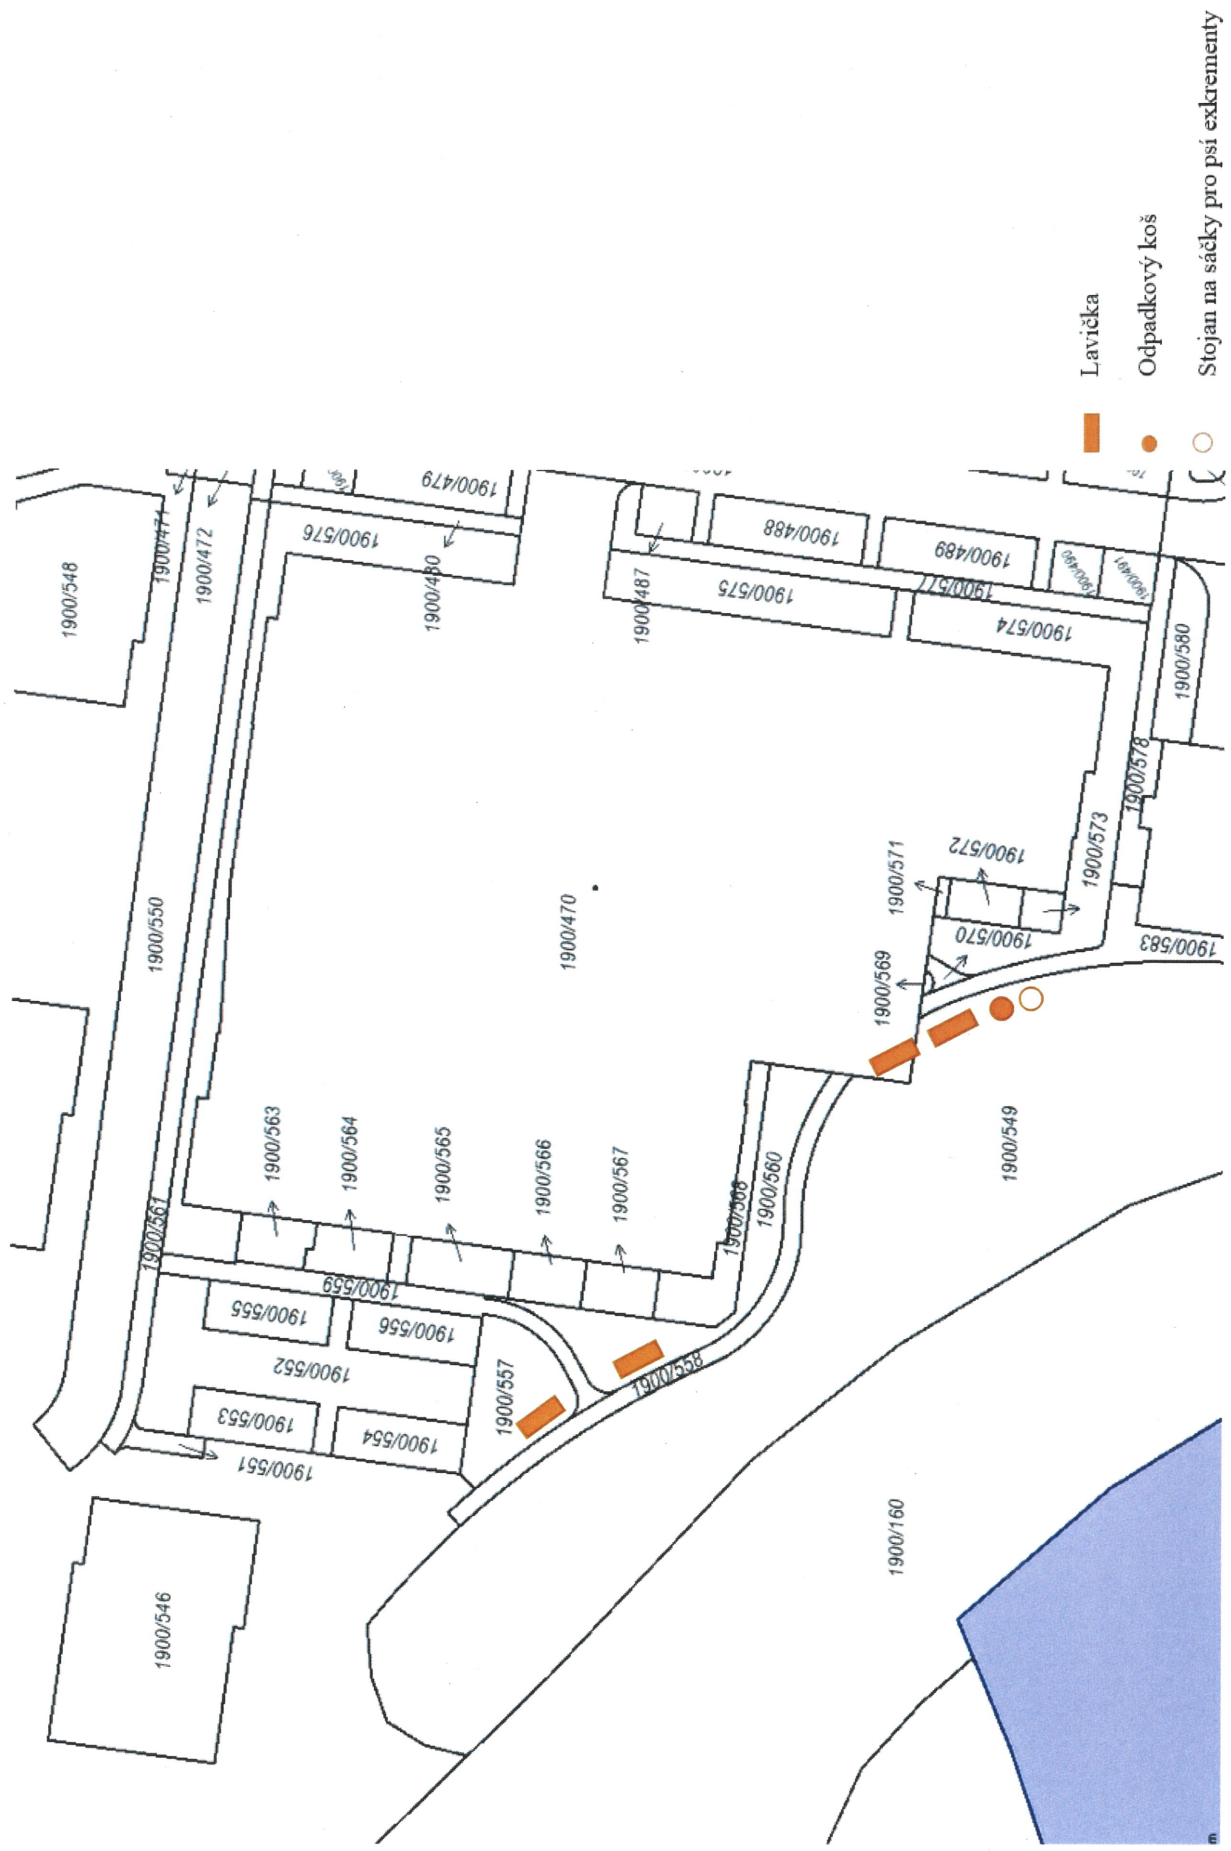

***Příloha č. 4 - grafická specifikace umístění Mobiliáře***

Lavička

Odpadkový koš

Stojan na sáčky pro psi exkrementy

Lavička

Odpadkový koš

Odpadkový koš