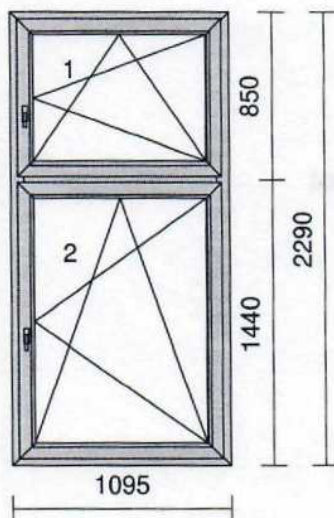

Meziskelní rámeček: **Chromatech Ultra černý RAL9004**

Zaskl.lišty: standard

Vyztužení: standard

Pozice č.

Počet

Cena za kus

Cena celkem

Předvrtání: **7/L+P+H**
 Odvodnění: **dopředu**
učebna č.49 2NP
 Rozměr: 1095 x 2290 mm

Meziskelní rámeček: **Chromatech Ultra černý RAL9004**

Zaskl.lišty: standard

Vyztužení: standard

Předvrtání: **7/L+P+H**

Odvodnění: **dopředu**
učebna č.48 2NP

Rozměr: 1095 x 2290 mm

5

1 ks

Meziskelní rámeček: **Chromatech Ultra černý RAL9004**

Zaskl.lišty: standard

Vyztužení: standard

Předvrtání: **7/L+P+H**

Odvodnění: **dopředu**
učebna č.48 2NP

Rozměr: 1095 x 2290 mm

Pozice č.

Počet

Meziskelní rámeček: **Chromatech Ultra černý RAL9004**

Zaskl.lišty: standard

Vyztužení: standard

Předvrtání: **7/L+P+H**

Odvodnění: **dopředu**

učebna č.47 2NP

Rozměr: 1095 x 2290 mm

7