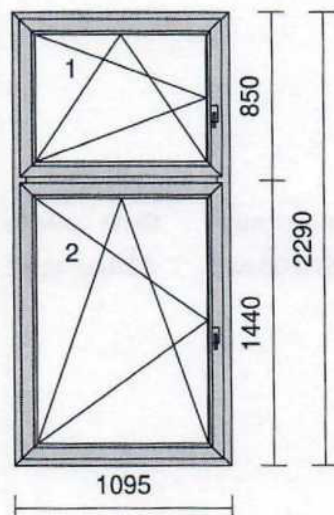

Meziskelní rámeček: **Chromatech Ultra černý RAL9004**

Zaskl.lišty: standard

Vyztužení: standard

Předvrtání: 7/L+P+H

Odvodnění: **dopředu**

sborovna č.46 2.NP

Rozměr: 1195 x 2290 mm

Pozice č.

Meziskelní rámeček: **Chromatech Ultra černý RAL9004**

Zaskl.lišty: standard

Vyztužení: standard

Předvrtání: **7/L+P+H**Odvodnění: **dopředu**
sborovna č.46 2.NP

Rozměr: 1195 x 2290 mm

2

2 ks

Systém: **RI TREND Line 2D**
 Rám: TREND 2D okenní 64mm/70mm 6kom.
 Křídlo: 2 * 2D standard 78mm-6kom.okenní
 Barva: **Bílá**
 Těsnění: Černé/Černé
 Kování: **Siegenia TITAN Standard**
 kř. profil klika
 1 D078 300 OS levé + mikroventilace
 2 D078 600 OS levé + mikroventilace
 pole tl. šířka / výška výplň
 1.1 24 897/ 675 Climaplus 4-16-4 Ar Ug=1,1
 2.1 24 897/ 1265 Climaplus 4-16-4 Ar Ug=1,1

Meziskelní rámeček: **Chromatech Ultra černý RAL9004**

Zaskl.lišty: standard

Vyztužení: standard

Předvrtání: **7/L+P+H**Odvodnění: **dopředu**
učebna č.49 2NP

Rozměr: 1095 x 2290 mm

3

1 ks

Systém: **RI TREND Line 2D**
 Rám: TREND 2D okenní 64mm/70mm 6kom.
 Křídlo: 2 * 2D standard 78mm-6kom.okenní
 Barva: **Bílá**
 Těsnění: Černé/Černé
 Kování: **Siegenia TITAN Standard**
 kř. profil klika
 1 D078 300 OS pravé + mikroventilace
 2 D078 600 OS pravé + mikroventilace
 pole tl. šířka / výška výplň
 1.1 24 897/ 675 Climaplus 4-16-4 Ar Ug=1,1
 2.1 24 897/ 1265 Climaplus 4-16-4 Ar Ug=1,1

Meziskelní rámeček: **Chromatech Ultra černý RAL9004**

Zaskl.lišty: standard

Vyztužení: standard

Pozice č.

Počet

Cena za kus

Cena celkem

Předvrtání: **7/L+P+H**
 Odvodnění: **dopředu**
učebna č.49 2NP
 Rozměr: 1095 x 2290 mm