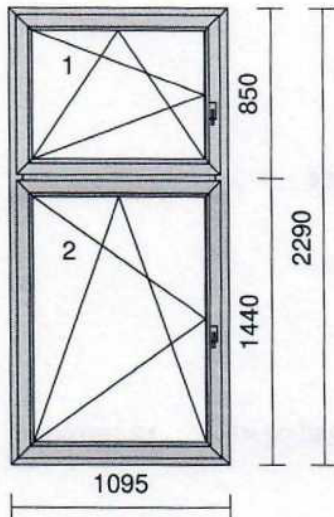

Pozice č.

Počet

Cena za kus

Cena celkem

Předvrtání: **7/L+P+H**
Odvodnění: **dopředu**
učebna č.49 2NP
Rozměr: 1095 x 2290 mm

4

2 ks

Systém: **RI TREND Line 2D**
Rám: TREND 2D okenní 64mm/70mm 6kom.
Křídlo: 2 * 2D standard 78mm-6kom.okenní
Barva: **Bílá**
Těsnění: Černé/Černé
Kování: **Siegenia TITAN Standard**
kř. profil klika
1 D078 300 **OS levé + mikroventilace**
2 D078 600 **OS levé + mikroventilace**
pole tl. šířka / výška výplň
1.1 24 897/ 675 Climaplus 4-16-4 Ar Ug=1,1
2.1 24 897/ 1265 Climaplus 4-16-4 Ar Ug=1,1

Meziskelní rámeček: **Chromatech Ultra černý RAL9004**

Zaskl.lišty: standard

Vyztužení: standard

Předvrtání: **7/L+P+H**

Odvodnění: **dopředu**
učebna č.48 2NP

Rozměr: 1095 x 2290 mm

5

1 ks