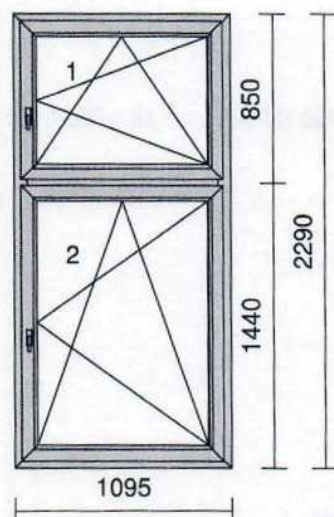

Systém: **RI TREND Line 2D**
Rám: TREND 2D okenní 64mm/70mm 6kom.
Křídlo: 2 * 2D elegant 78mm-6kom.okenní
Barva: **Bílá**
Těsnění: Černé/Černé
Kování: **Siegenia TITAN Standard**
kř. profil klika
1 D078E 300 OS pravé + mikroventilace
2 D078E 600 OS pravé + mikroventilace
pole tl. šířka / výška výplň
1.1 24 897/ 675 Climaplus 4-16-4 Ar Ug=1,1
2.1 24 897/ 1265 Climaplus 4-16-4 Ar Ug=1,1

Meziskelní rámeček: **Chromatech Ultra černý RAL9004**

Zaskl.lišty: standard

Vyztužení: standard

Předvrtání: **7/L+P+H**

Odvodnění: **dopředu**

učebna č.47 2NP

Rozměr: 1095 x 2290 mm