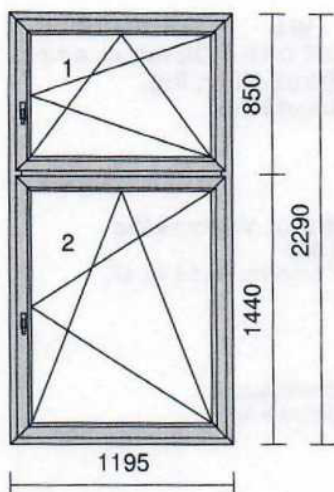

Pozice č.

Počet

Cena za kus

Cena celkem

1.A

1 ks

Systém: **RI TREND Line 2D**
Rám: TREND 2D okenní 64mm/70mm 6kom.
Křídlo: 2 * 2D standard 78mm-6kom.okenní
Barva: **Bílá**
Těsnění: Černé/Černé
Kování: **Siegenia TITAN Standard**
kř. profil klika
1 D078 300 OS pravé + mikroventilace
2 D078 600 OS pravé + mikroventilace
pole tl. šířka / výška výplň
1.1 24 997/ 675 Climaplus 4-16-4 Ar Ug=1,1
2.1 24 997/ 1265 Climaplus 4-16-4 Ar Ug=1,1

Meziskelní rámeček: **Chromatech Ultra černý RAL9004**

Zaskl.lišty: standard

Vyztužení: standard

Předvrtání: **7/L+P+H**

Odvodnění: **dopředu**
sborovna č.46 2.NP

Rozměr: 1195 x 2290 mm

2

2 ks