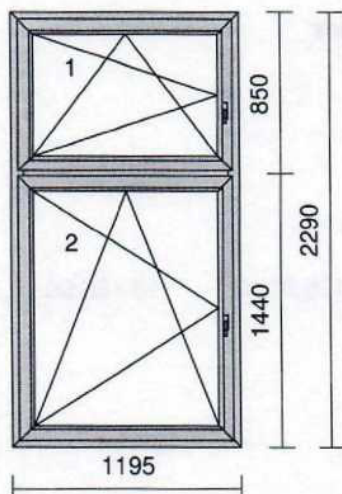

Kontakt:

Dne: 18.10.2022

ZS a MS Olomouc

Svatoplukova 11
77900 Olomouc

CENOVÁ NABÍDKA

č. MW3149D /

přední část 2.patro TREND

Pozice č.	Počet	Cena za kus	Cena celkem
1	2 ks		

Meziskelní rámeček: **Chromatech Ultra černý RAL9004**

Zaskl.lišty: standard

Vyztužení: standard

Předvrtání: 7/L+P+H

Odvodnění: **dopředu**

sborovna č.46 2.NP

Rozměr: 1195 x 2290 mm

Pozice č.