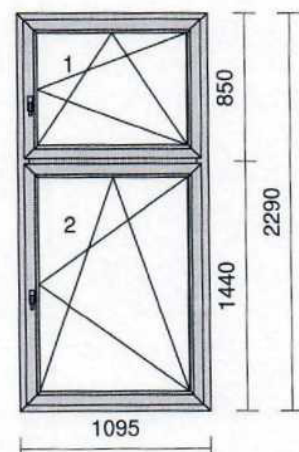

Meziskelní rámeček: **Chromatech Ultra černý RAL9004**

Zaskl.lišty: standard

Vyztužení: standard

Předvrtání: 7/L+P+H

Odvodnění: **dopředu**

sborovna č.46 2.NP

Rozměr: 1195 x 2290 mm

Pozice č.

Meziskelní rámeček: **Chromatech Ultra černý RAL9004**

Zaskl.lišty: standard

Vyztužení: standard

Předvrtání: **7/L+P+H**Odvodnění: **dopředu**
sborovna č.46 2.NP

Rozměr: 1195 x 2290 mm

2

2 ks

Systém: **RI TREND Line 2D**
 Rám: TREND 2D okenní 64mm/70mm 6kom.
 Křídlo: 2 * 2D standard 78mm-6kom.okenní
 Barva: **Bílá**
 Těsnění: Černé/Černé
 Kování: **Siegenia TITAN Standard**
 kř. profil klika
 1 D078 300 OS levé + mikroventilace
 2 D078 600 OS levé + mikroventilace
 pole tl. šířka / výška výplň
 1.1 24 897/ 675 Climaplus 4-16-4 Ar Ug=1,1
 2.1 24 897/ 1265 Climaplus 4-16-4 Ar Ug=1,1

Meziskelní rámeček: **Chromatech Ultra černý RAL9004**

Zaskl.lišty: standard

Vyztužení: standard

Předvrtání: **7/L+P+H**Odvodnění: **dopředu**
učebna č.49 2NP

Rozměr: 1095 x 2290 mm

3

1 ks

Systém: **RI TREND Line 2D**
 Rám: TREND 2D okenní 64mm/70mm 6kom.
 Křídlo: 2 * 2D standard 78mm-6kom.okenní
 Barva: **Bílá**
 Těsnění: Černé/Černé
 Kování: **Siegenia TITAN Standard**
 kř. profil klika
 1 D078 300 OS pravé + mikroventilace
 2 D078 600 OS pravé + mikroventilace
 pole tl. šířka / výška výplň
 1.1 24 897/ 675 Climaplus 4-16-4 Ar Ug=1,1
 2.1 24 897/ 1265 Climaplus 4-16-4 Ar Ug=1,1

Meziskelní rámeček: **Chromatech Ultra černý RAL9004**

Zaskl.lišty: standard

Vyztužení: standard

Pozice č.

Počet

Cena za kus

Cena celkem

Předvrtání: **7/L+P+H**
 Odvodnění: **dopředu**
učebna č.49 2NP
 Rozměr: 1095 x 2290 mm