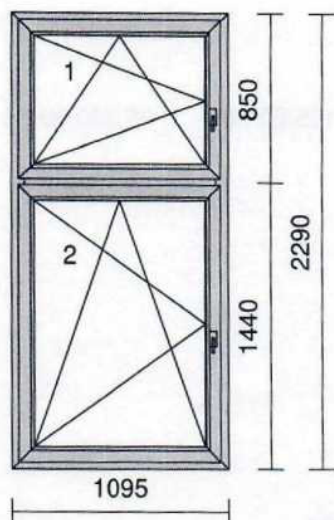

Pozice č.

Počet

Cena za kus

Cena celkem

6

1 ks

Systém: **RI TREND Line 2D**
Rám: TREND 2D okenní 64mm/70mm 6kom.
Křídlo: 2 * 2D standard 78mm-6kom.okenní
Barva: **Bílá**
Těsnění: Černé/Černé
Kování: **Siegenia TITAN Standard**
kř. profil klika
1 D078 300 OS levé + mikroventilace
2 D078 600 OS levé + mikroventilace
pole tl. šířka / výška výplň
1.1 24 897/ 675 Climaplus 4-16-4 Ar Ug=1,1
2.1 24 897/ 1265 Climaplus 4-16-4 Ar Ug=1,1

Meziskelní rámeček: **Chromatech Ultra černý RAL9004**

Zaskl.lišty: standard

Vyztužení: standard

Předvrtání: **7/L+P+H**

Odvodnění: **dopředu**

učebna č.47 2NP

Rozměr: 1095 x 2290 mm

7

1 ks