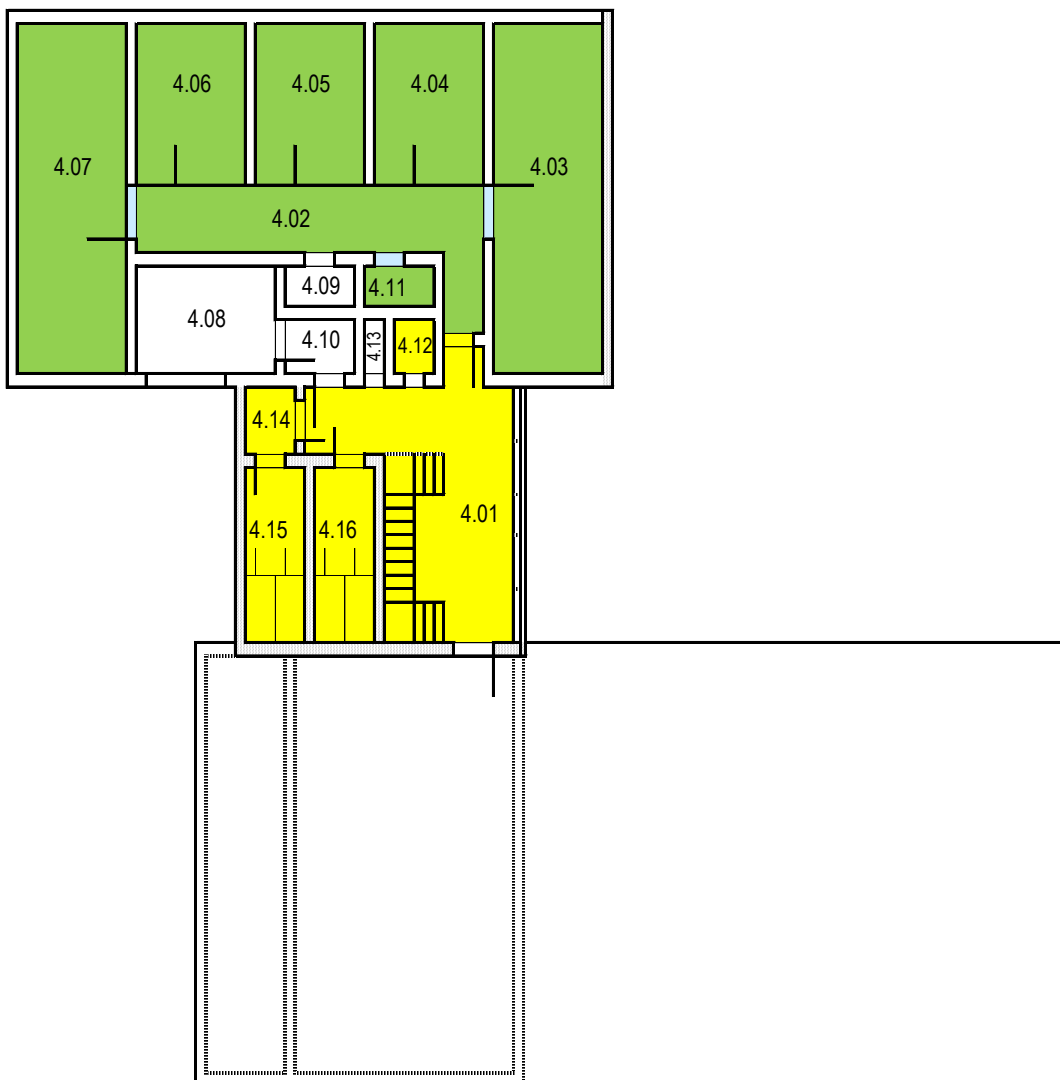

Příloha č. 1 - Situační plán vnitřních prostor

SO 101 - 3.NP

LEGENDA MÍSTNOSTÍ

č.	m ²	Využití
Společné prostory		
3.01	38,40	Schodišťová hala
3.10	3,93	WC imobilní
3.12	3,06	Výtah
3.13	1,79	Úklidová místnost
3.14	3,61	Předsíň WC muži
3.15	7,51	WC muži
3.16	7,50	WC ženy
3.02	23,09	Prostory pronájmu
3.03	39,00	Prostory pronájmu
3.04	21,08	Prostory pronájmu
3.05	20,26	Prostory pronájmu
3.06	20,74	Prostory pronájmu
3.07	38,56	Prostory pronájmu
3.08	17,30	Prostory pronájmu
3.09	2,62	Prostory pronájmu
3.11	2,40	Prostory pronájmu

Příloha č. 1 - Situační plán vnitřních prostor

SO 101 - 4.NP

LEGENDA MÍSTNOSTÍ

č.	m ²	Využití
Společné prostory		
4.01	38,47	Schodišťová hala
4.12	3,06	Výtah
4.14	3,42	Předsíň WC muži
4.15	7,60	WC muži
4.16	7,35	WC ženy
Prostory pronájmu		
4.02	23,05	Prostory pronájmu
4.03	39,00	Prostory pronájmu
4.04	21,08	Prostory pronájmu
4.05	20,25	Prostory pronájmu
4.06	20,73	Prostory pronájmu
4.07	38,56	Prostory pronájmu
4.11	2,40	Prostory pronájmu

LEGENDA MÍSTNOSTÍ

č.	m ²	Využití
Společné prostory		
1.01	5,50	Zádveří
1.02	45,87	Vstupní hala
1.03	11,96	Schodiště
1.17	28,58	Chodba
1.18	3,68	Úklidová místnost
1.19	4,98	WC imobilní
1.20	3,78	Předsíň WC muži
1.21	5,54	WC muži
1.22	9,10	WC ženy
Prostory pronájmu		
1.15	72,96	Prostory pronájmu
1.16	82,39	Prostory pronájmu