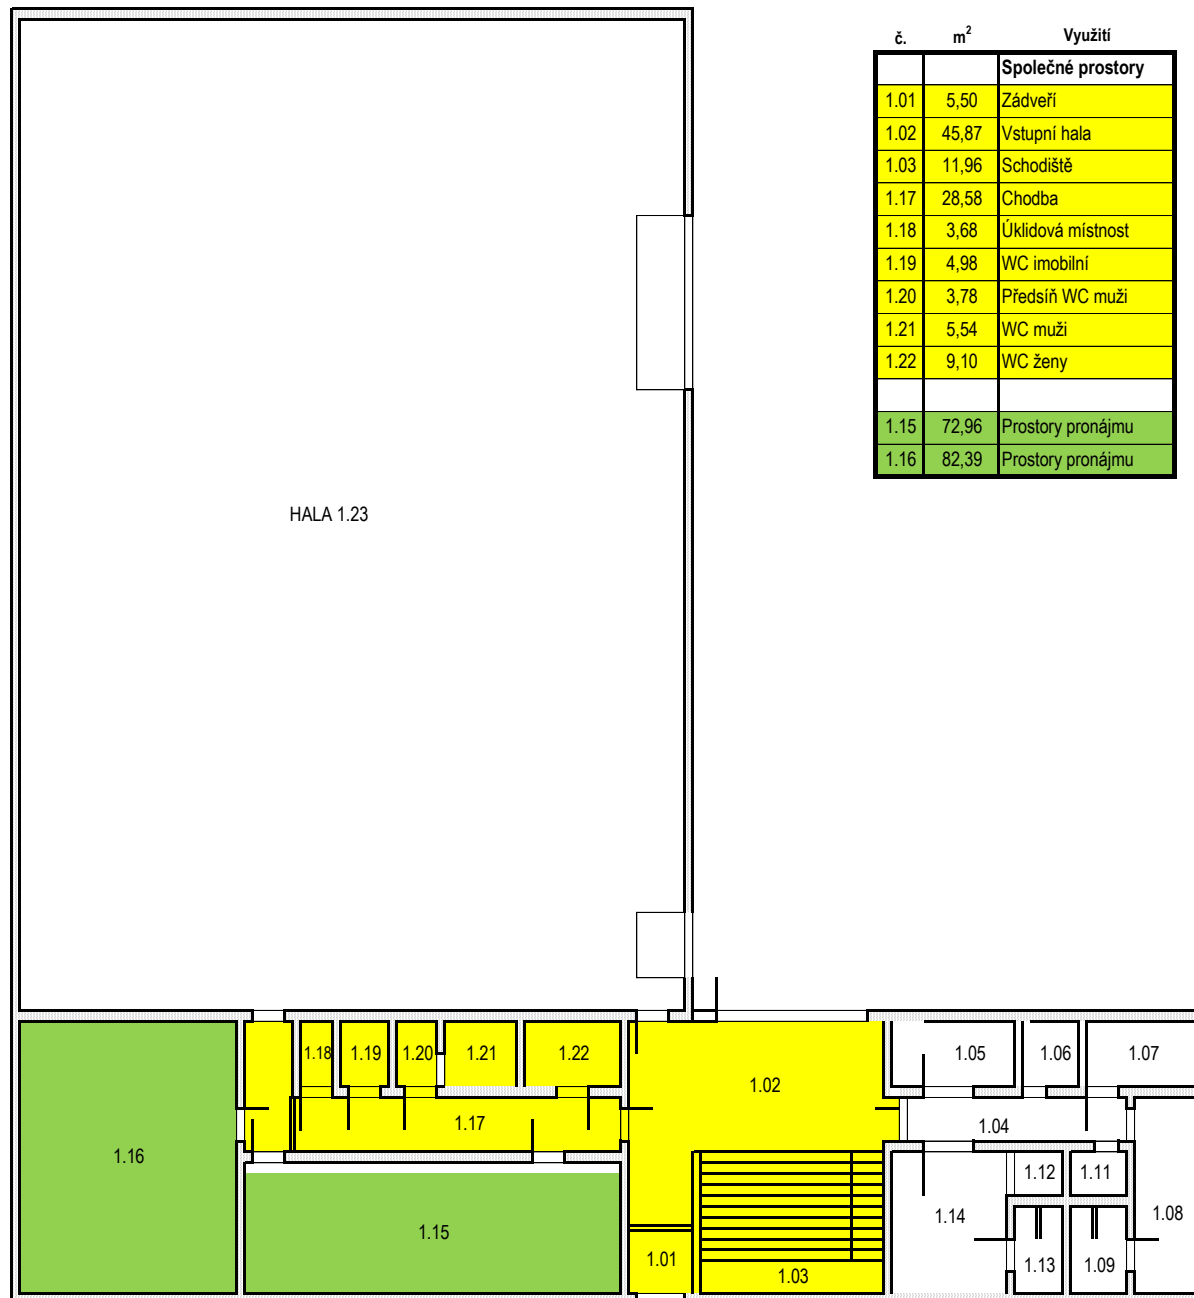

Příloha č. 1 - Situační plán vnitřních prostor

SO 101 - 3.NP

LEGENDA MÍSTNOSTÍ

č.	m ²	Využití
Společné prostory		
3.01	38,40	Schodišťová hala
3.10	3,93	WC imobilní
3.12	3,06	Výtah
3.13	1,79	Úklidová místnost
3.14	3,61	Předsíň WC muži
3.15	7,51	WC muži
3.16	7,50	WC ženy
3.02	23,09	Prostory pronájmu
3.03	39,00	Prostory pronájmu
3.04	21,08	Prostory pronájmu
3.05	20,26	Prostory pronájmu
3.06	20,74	Prostory pronájmu
3.07	38,56	Prostory pronájmu
3.08	17,30	Prostory pronájmu
3.09	2,62	Prostory pronájmu
3.11	2,40	Prostory pronájmu

Příloha č. 1 - Situační plán vnitřních prostor

SO 101 - 4.NP

LEGENDA MÍSTNOSTÍ

č.	m ²	Využití
Společné prostory		
4.01	38,47	Schodišťová hala
4.12	3,06	Výtah
4.14	3,42	Předsíň WC muži
4.15	7,60	WC muži
4.16	7,35	WC ženy
Prostory pronájmu		
4.02	23,05	Prostory pronájmu
4.03	39,00	Prostory pronájmu
4.04	21,08	Prostory pronájmu
4.05	20,25	Prostory pronájmu
4.06	20,73	Prostory pronájmu
4.07	38,56	Prostory pronájmu
4.11	2,40	Prostory pronájmu

LEGENDA MÍSTNOSTÍ

č.	m ²	Využití
Společné prostory		
1.01	5,50	Zádveří
1.02	45,87	Vstupní hala
1.03	11,96	Schodiště
1.17	28,58	Chodba
1.18	3,68	Úklidová místnost
1.19	4,98	WC imobilní
1.20	3,78	Předsíň WC muži
1.21	5,54	WC muži
1.22	9,10	WC ženy
Prostory pronájmu		
1.15	72,96	Prostory pronájmu
1.16	82,39	Prostory pronájmu