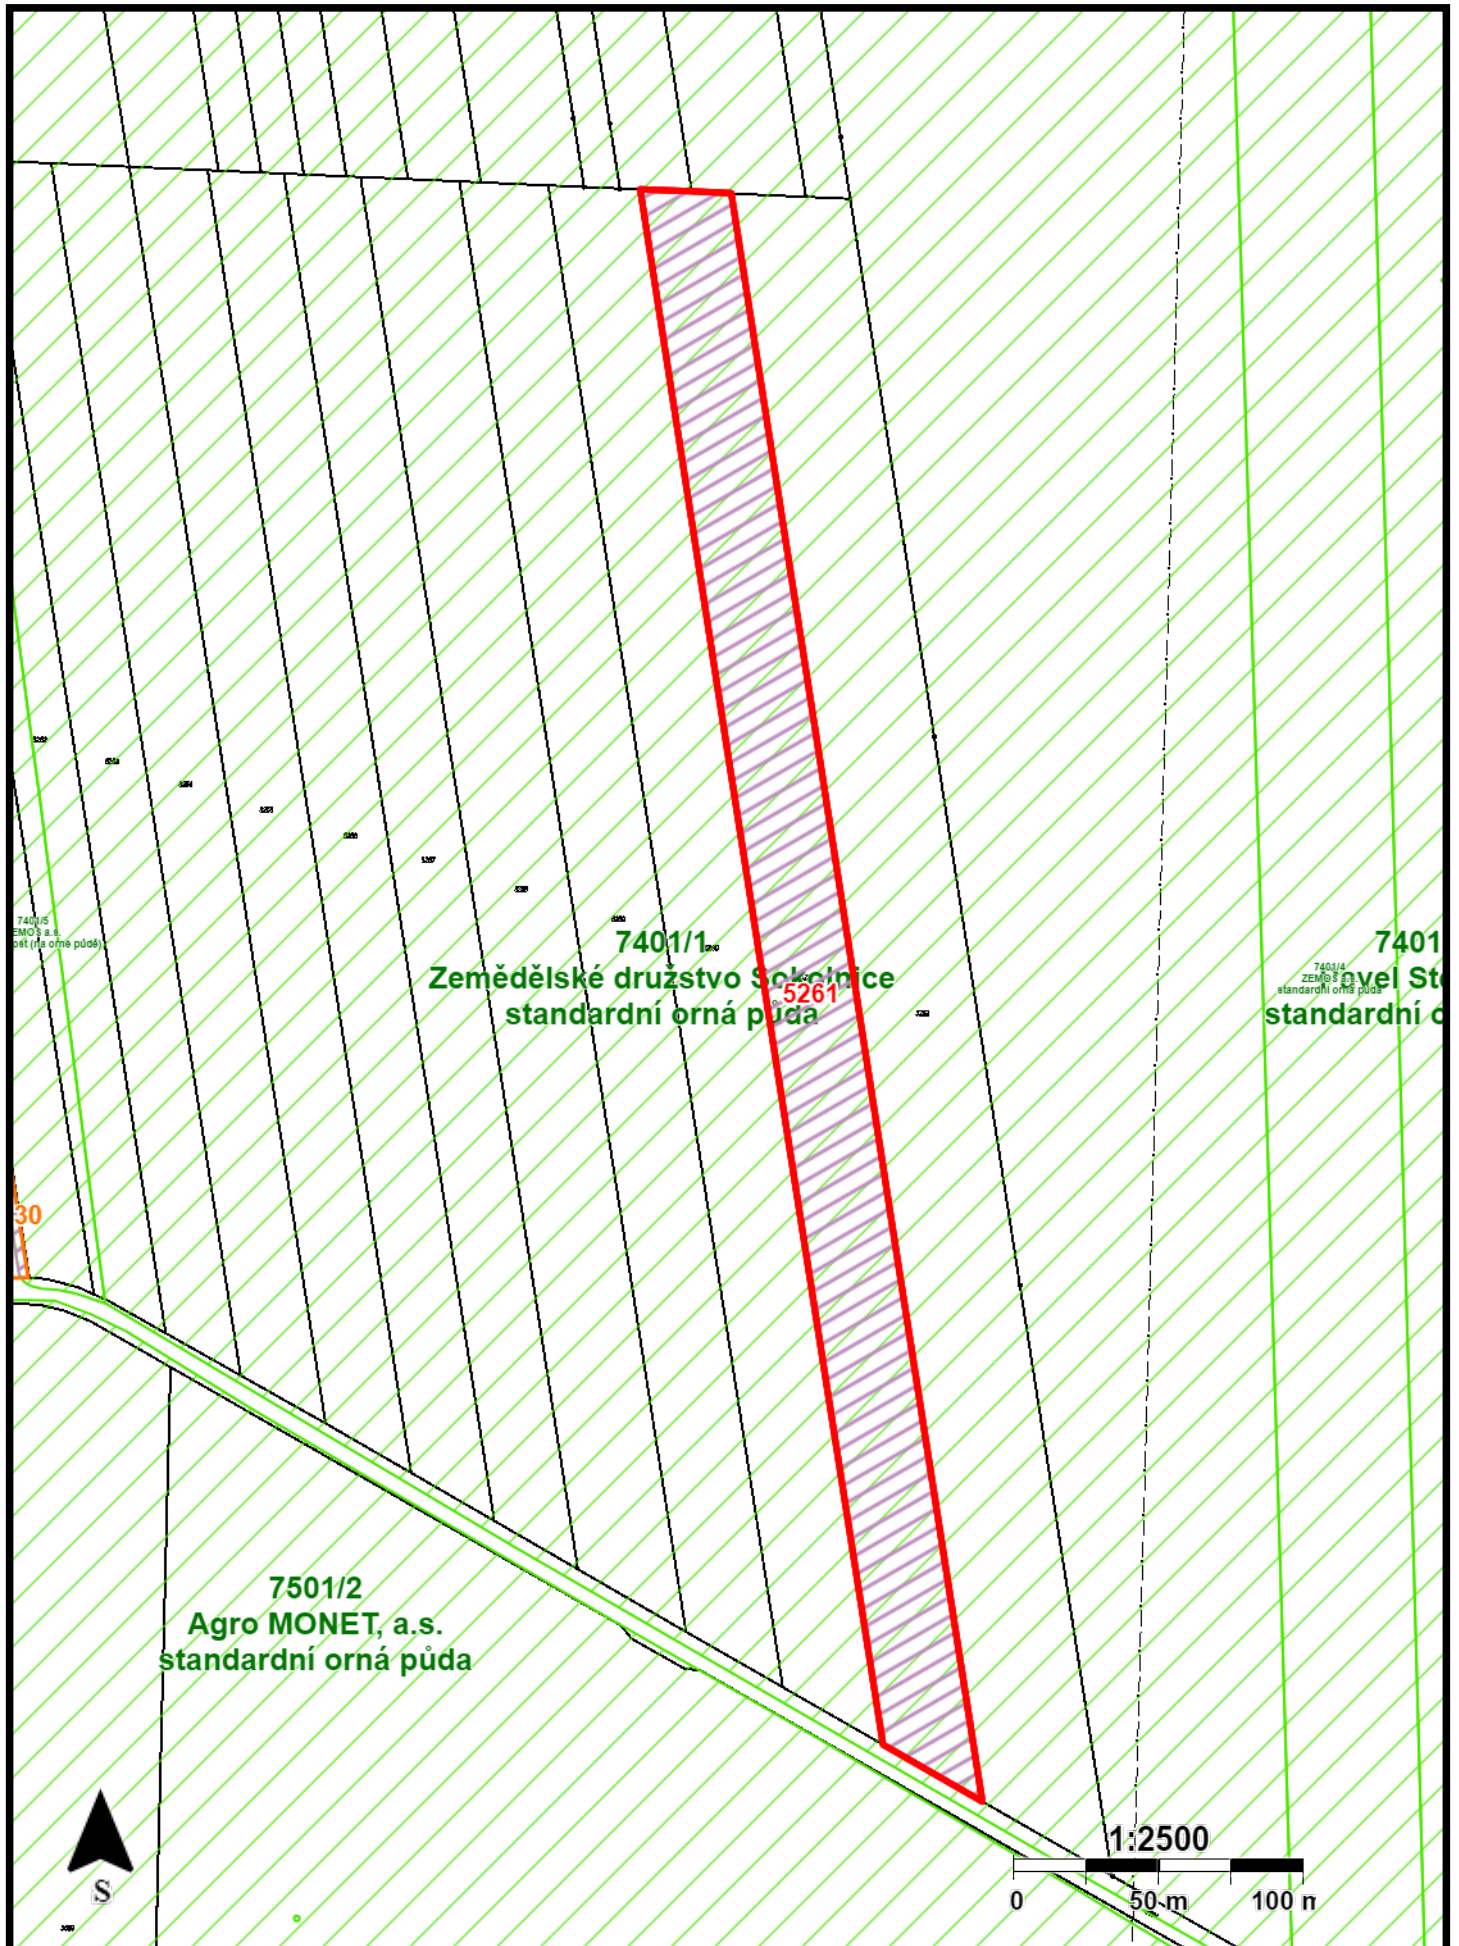

p.č. 5261, k.ú. Újezd u Brna

Legenda

LPIS

 LPIS - půdní bloky (vektor)

 Parcely SPÚ - průniky s LPIS

Parcely SPÚ dle vlastnictví

 Spoluvlastnictví - podíl 0,001-0,50

 Spoluvlastnictví - podíl 0,51-0,99