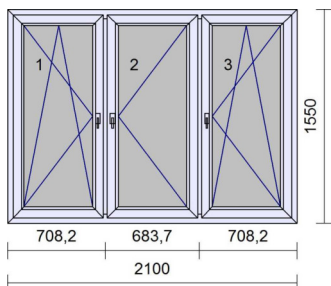

Zálohová platba: 70% z ceny nebo dle dohody.

Záruka: na okna, dveře 5let. Zajišťujeme kompletní odborný záruční i pozáruční servis!

Pozice č.	Počet	Cena za kus	Cena celkem
1	4 ks		

Systém: **VEKA SOFTLINE 70AD**

Rám: 101208 Rám VE70AD 67/70mm

Křídlo: 3 * 103232 Křídlo 80mm V70AD

Barva: **Bílá**

Těsnění: Černé/Černé

Kování: **Siegenia TITAN Premium**

kř. profil klíka

1 SL 80 700 **OS levé + mikroventilace**

2 SL 80 700 **O pravé**

3 SL 80 700 **OS pravé + mikroventilace**

pole tl. šířka / výška výplň

1.1 24 531 / 1348 Climaplus 4-16-4 Ar Ug=1,1

KURA čirá

2.1 24 531 / 1348 Climaplus 4-16-4 Ar Ug=1,1

KURA čirá

3.1 24 531 / 1348 Climaplus 4-16-4 Ar Ug=1,1

KURA čirá

Meziskelní rámeček: **Chromatech Ultra černý RAL9004**

Zaskl.lišty: SOFTLINE70

Vyztužení: STANDARD

Předvrtání: **7/L+P+H**

Odvodnění: **dopředu**

zasklení kůra

Rozměr: 2100 x 1550 mm

Suma položek		
Sleva		
Montáž 30bm/185		
Demontáž 30bm/60 (kastl)		
Zednické zapravení 30bm/330 (kastl)		
4x PI, barva bílá, PVC, 600x2200 mm		
Odvoz a likvidace 30bm/100 (kastl)		
Zplech 9bm/70		
Suma netto		106 512,40
DPH	21,00 %	22 367,60
Částka k zaplacení		128 880,00 Kč

Otevírací doba : pondělí - pátek 8.00 hod - 16.30 hod.
sobota - neděle dle telefonické dohody

Vypracoval:

JKT OKNA Olomouc s.r.o.
autorizované zastoupení RI OKNA a.s.
Wellnerova 1215/3 (ušák)
OLOMOUC 779 00