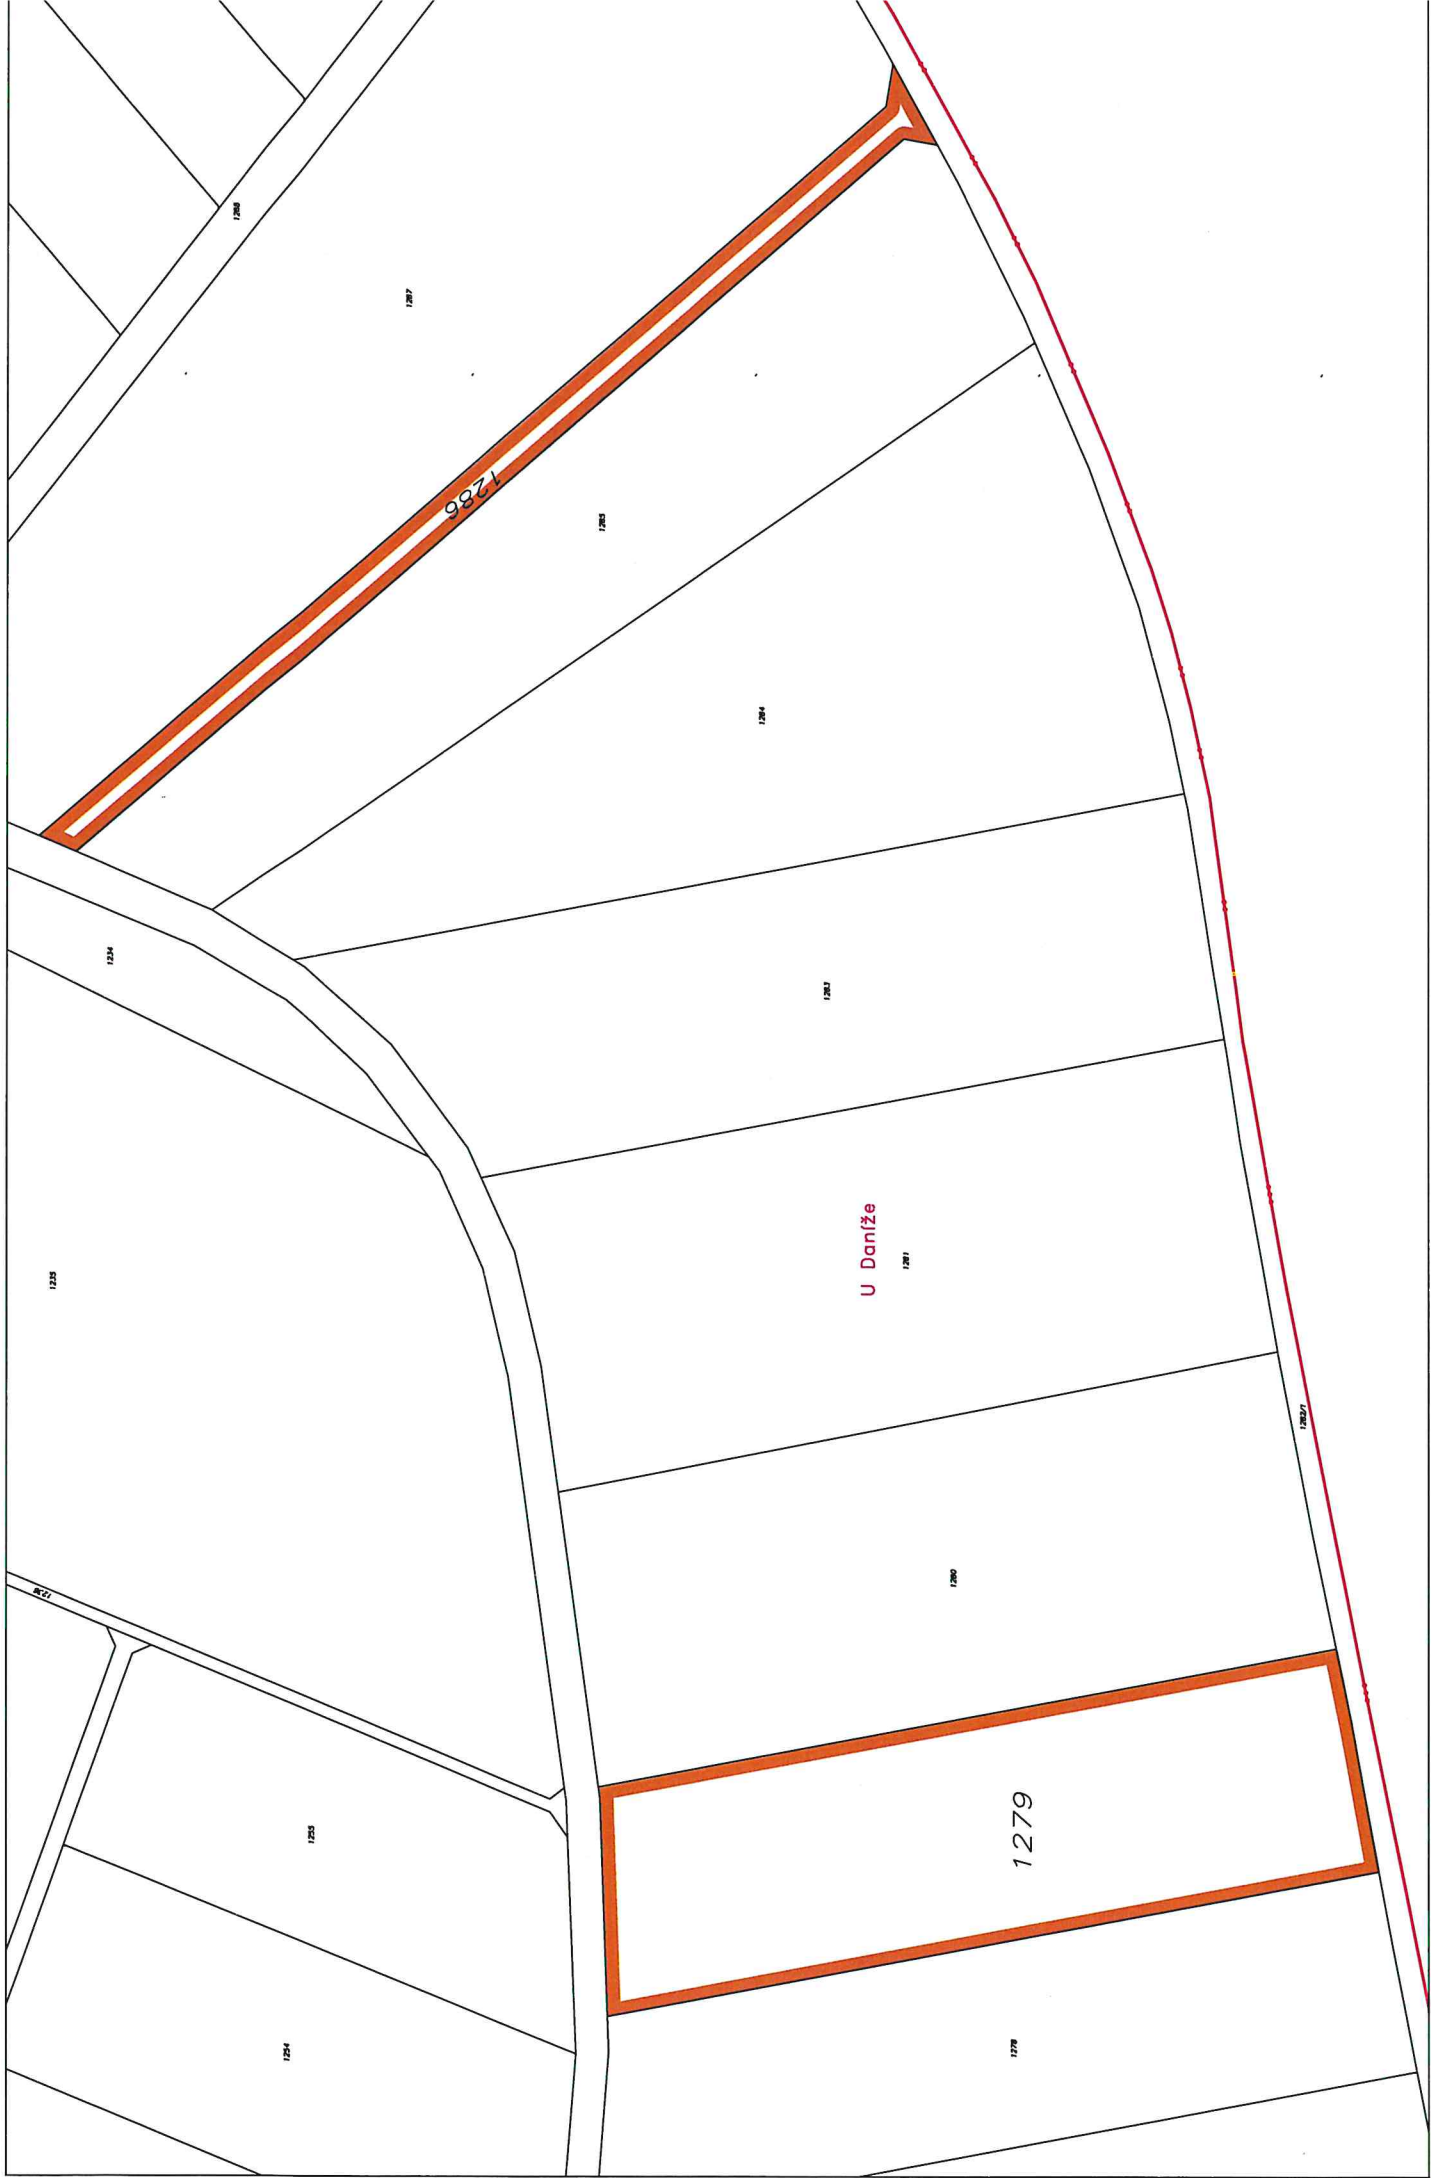

k.ú. Strachotice

Příloha č. 2

1:2500

K.ú. Strachotice

(C) 2004-2008 Gekon, spol. s r.o.