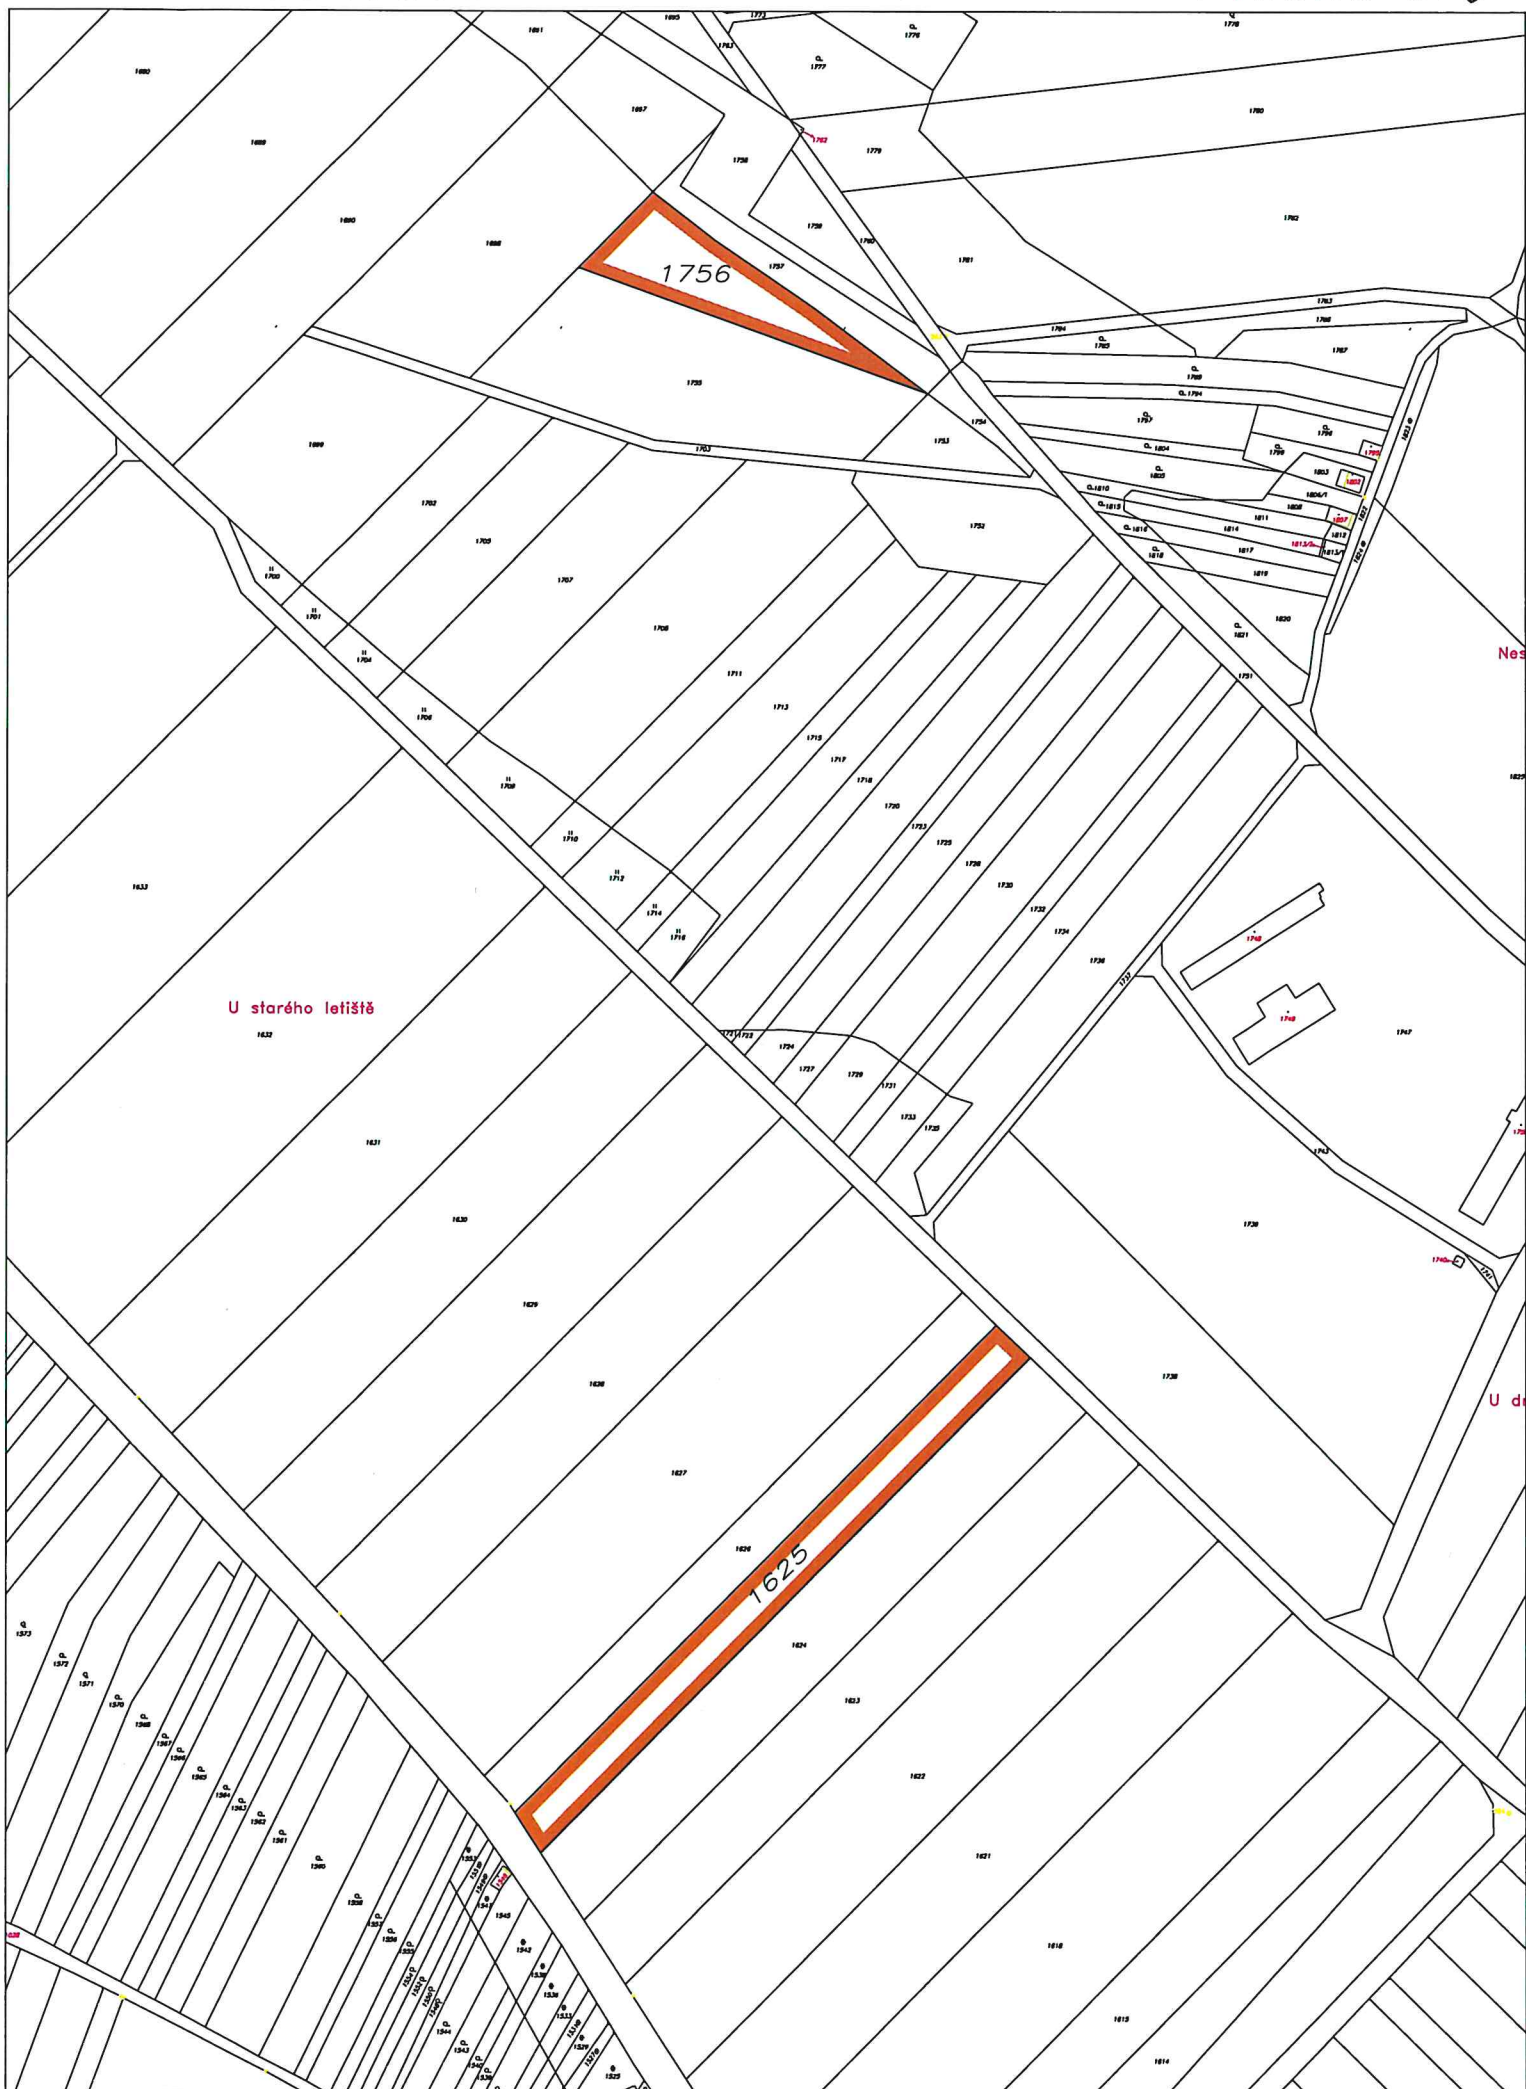

k.ú. Strachotice

Příloha č. 2

1:2500

K.ú. Strachotice

(C) 2004-2008 Gekon, spol. s r.o.