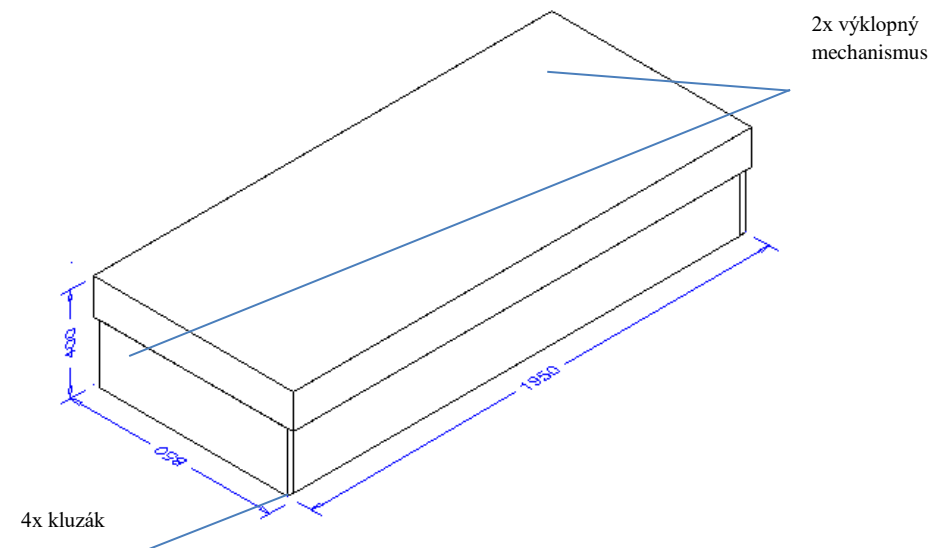

3. Ubytovací nábytek

V této kategorii jsou stanoveny požadavky na výrobky v minimální požadované specifikaci. Dodavatel je oprávněn nabídnout objektivně a nezpochybnitelně technologicky vyspělejší výrobek či komponenty výrobku (např. matraci). Výrobek vždy musí být způsobilý naplnit účel, ke kterému je určen.

Válenda

Rozměry $\text{š} \times \text{h} \times \text{v} = \text{min. } 1950 \text{ mm} \times \text{min. } 850 \text{ mm} \times \text{min. } 400 \text{ mm}$, čalouněná, s úložným prostorem, kluzáky, matrace součástí výrobku, nosnost min. 120kg

Korpus

Vyrobený z DTDL desek s pevným dnem a úložným prostorem, krytý roznášecí deskou s pružinovým čalouněným vrchem. Skladba horního výklopného dílu – matrace viz materiálové složení. Válenda musí být opatřena kvalitním kováním pružinového typu. Korpus musí být opatřen plastovými kluzáky. Veškeré spoje korpusu musí být pevné, lepené.

Materiál:

Korpus: DTDL deska oboustranně laminovaná, síla lamina min. 19 mm (dle normy ČSN 490010), hrany korpusu musí být oplepeny ABS hranou min. 0,5 mm. Dekor buk či jiný dle dohody s dodavatelem.

Matrace:

Dřevotřískový plát: min. 19 mm (dle normy ČSN 490010), pružinová kostra: min. 2,4 mm, kokosová deska: min. 15 mm, molitanová deska: min. 10 mm, rouno s dutého vlákna: min. 10 mm, potahová látka: odolnost proti oděru 20.000 cyklů, stálobarevnost ve vysoké kvalitě min. 4-5.

Obrazová dokumentace:

Jednolůžková postel

Dřevovláknitá deska s dýhou (lamino), tloušťka LTD desky min. 2,5cm, výška hlavového čela: min. 67cm, výška pelesti a nožního čela: min. 46cm, šířka: min. 97cm, délka vnější: min. 205cm, rozměr vhodné matrace a roštu: 90 x 200cm, rošt: pevné dřevěné lamely, matrace není součástí výrobku. Dekor buk či jiný dle dohody s dodavatelem.