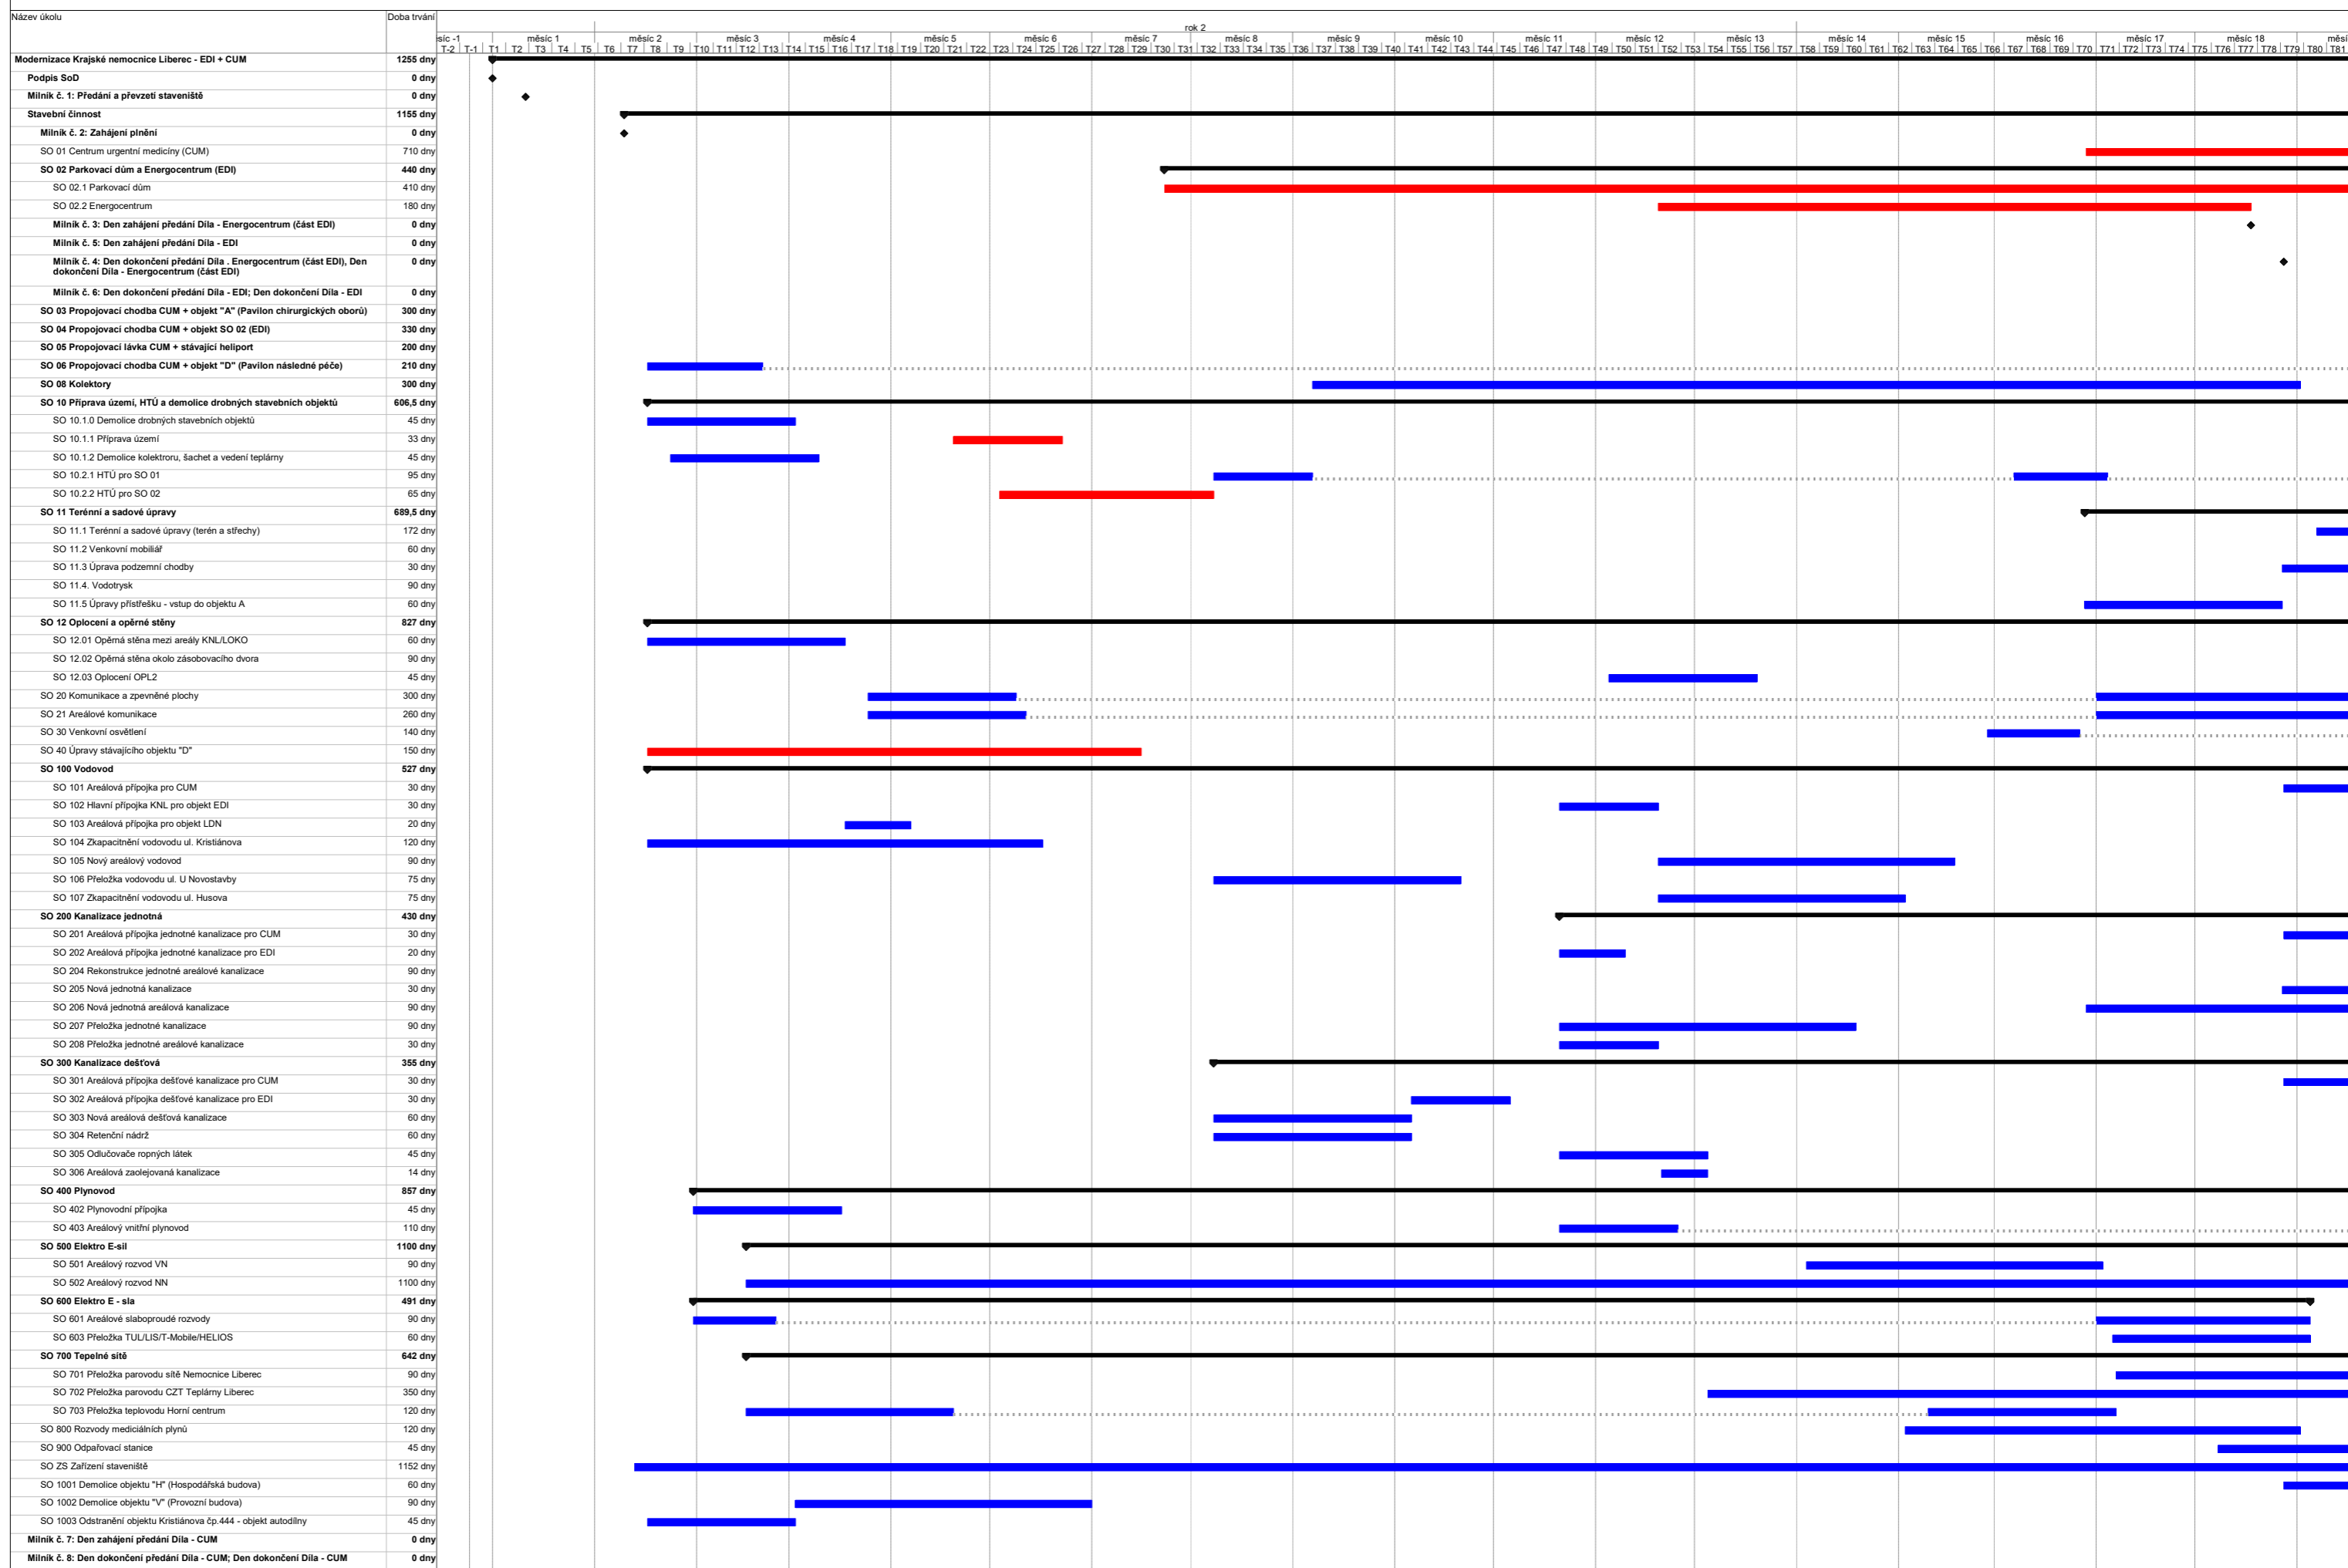

MODERNIZACE KRAJSKÉ NEMOCNICE LIBEREC - ČASOVÝ PLÁN STAVBY

24.10.2022	Úkol	Zahnutý úkol	Rozdělení	Neaktivní úkol	Ruční úkol	Pouze zahájení	Průběh
	Kritický úkol	Zahnutý kritický úkol	Vnější úkoly	Neaktivní mílník	Pouze s dobou trvání	Pouze s datem dokončení	Konečný termín
	Mílník	Zahnutý mílník	Souhm projektu	Neaktivní souhm	Ruční úkoly zahnuté v souhrnném úkolu	Vnější úkoly	Vnější mílník
	Souhrnný	Zahnutý průběh	Seskupit podle souhru	Neaktivní souhm	Ruční souhm	Vnější mílník	

MODERNIZACE KRAJSKÉ NEMOCNICE LIBEREC - ČASOVÝ PLÁN STAVBY

Úkol	Zahnutý úkol	Rozdělení	Neaktivní úkol	Ruční úkol	Pouze zahájení	Průběh
Kritický úkol	Zahnutý kritický úkol	Vnější úkoly	Neaktivní mílník	Pouze s dobou trvání	Pouze s datem dokončení	Konečný termín
Mílník	Zahnutý mílník	Souhrn projektu	Neaktivní mílník	Ruční úkoly zahnuté v souhrnném úkolu	Vnější úkoly	Vnější mílník
Souhrnný	Zahnutý průběh	Seskupit podle souhrnu	Neaktivní souhrn	Ruční souhrn		Konečný termín