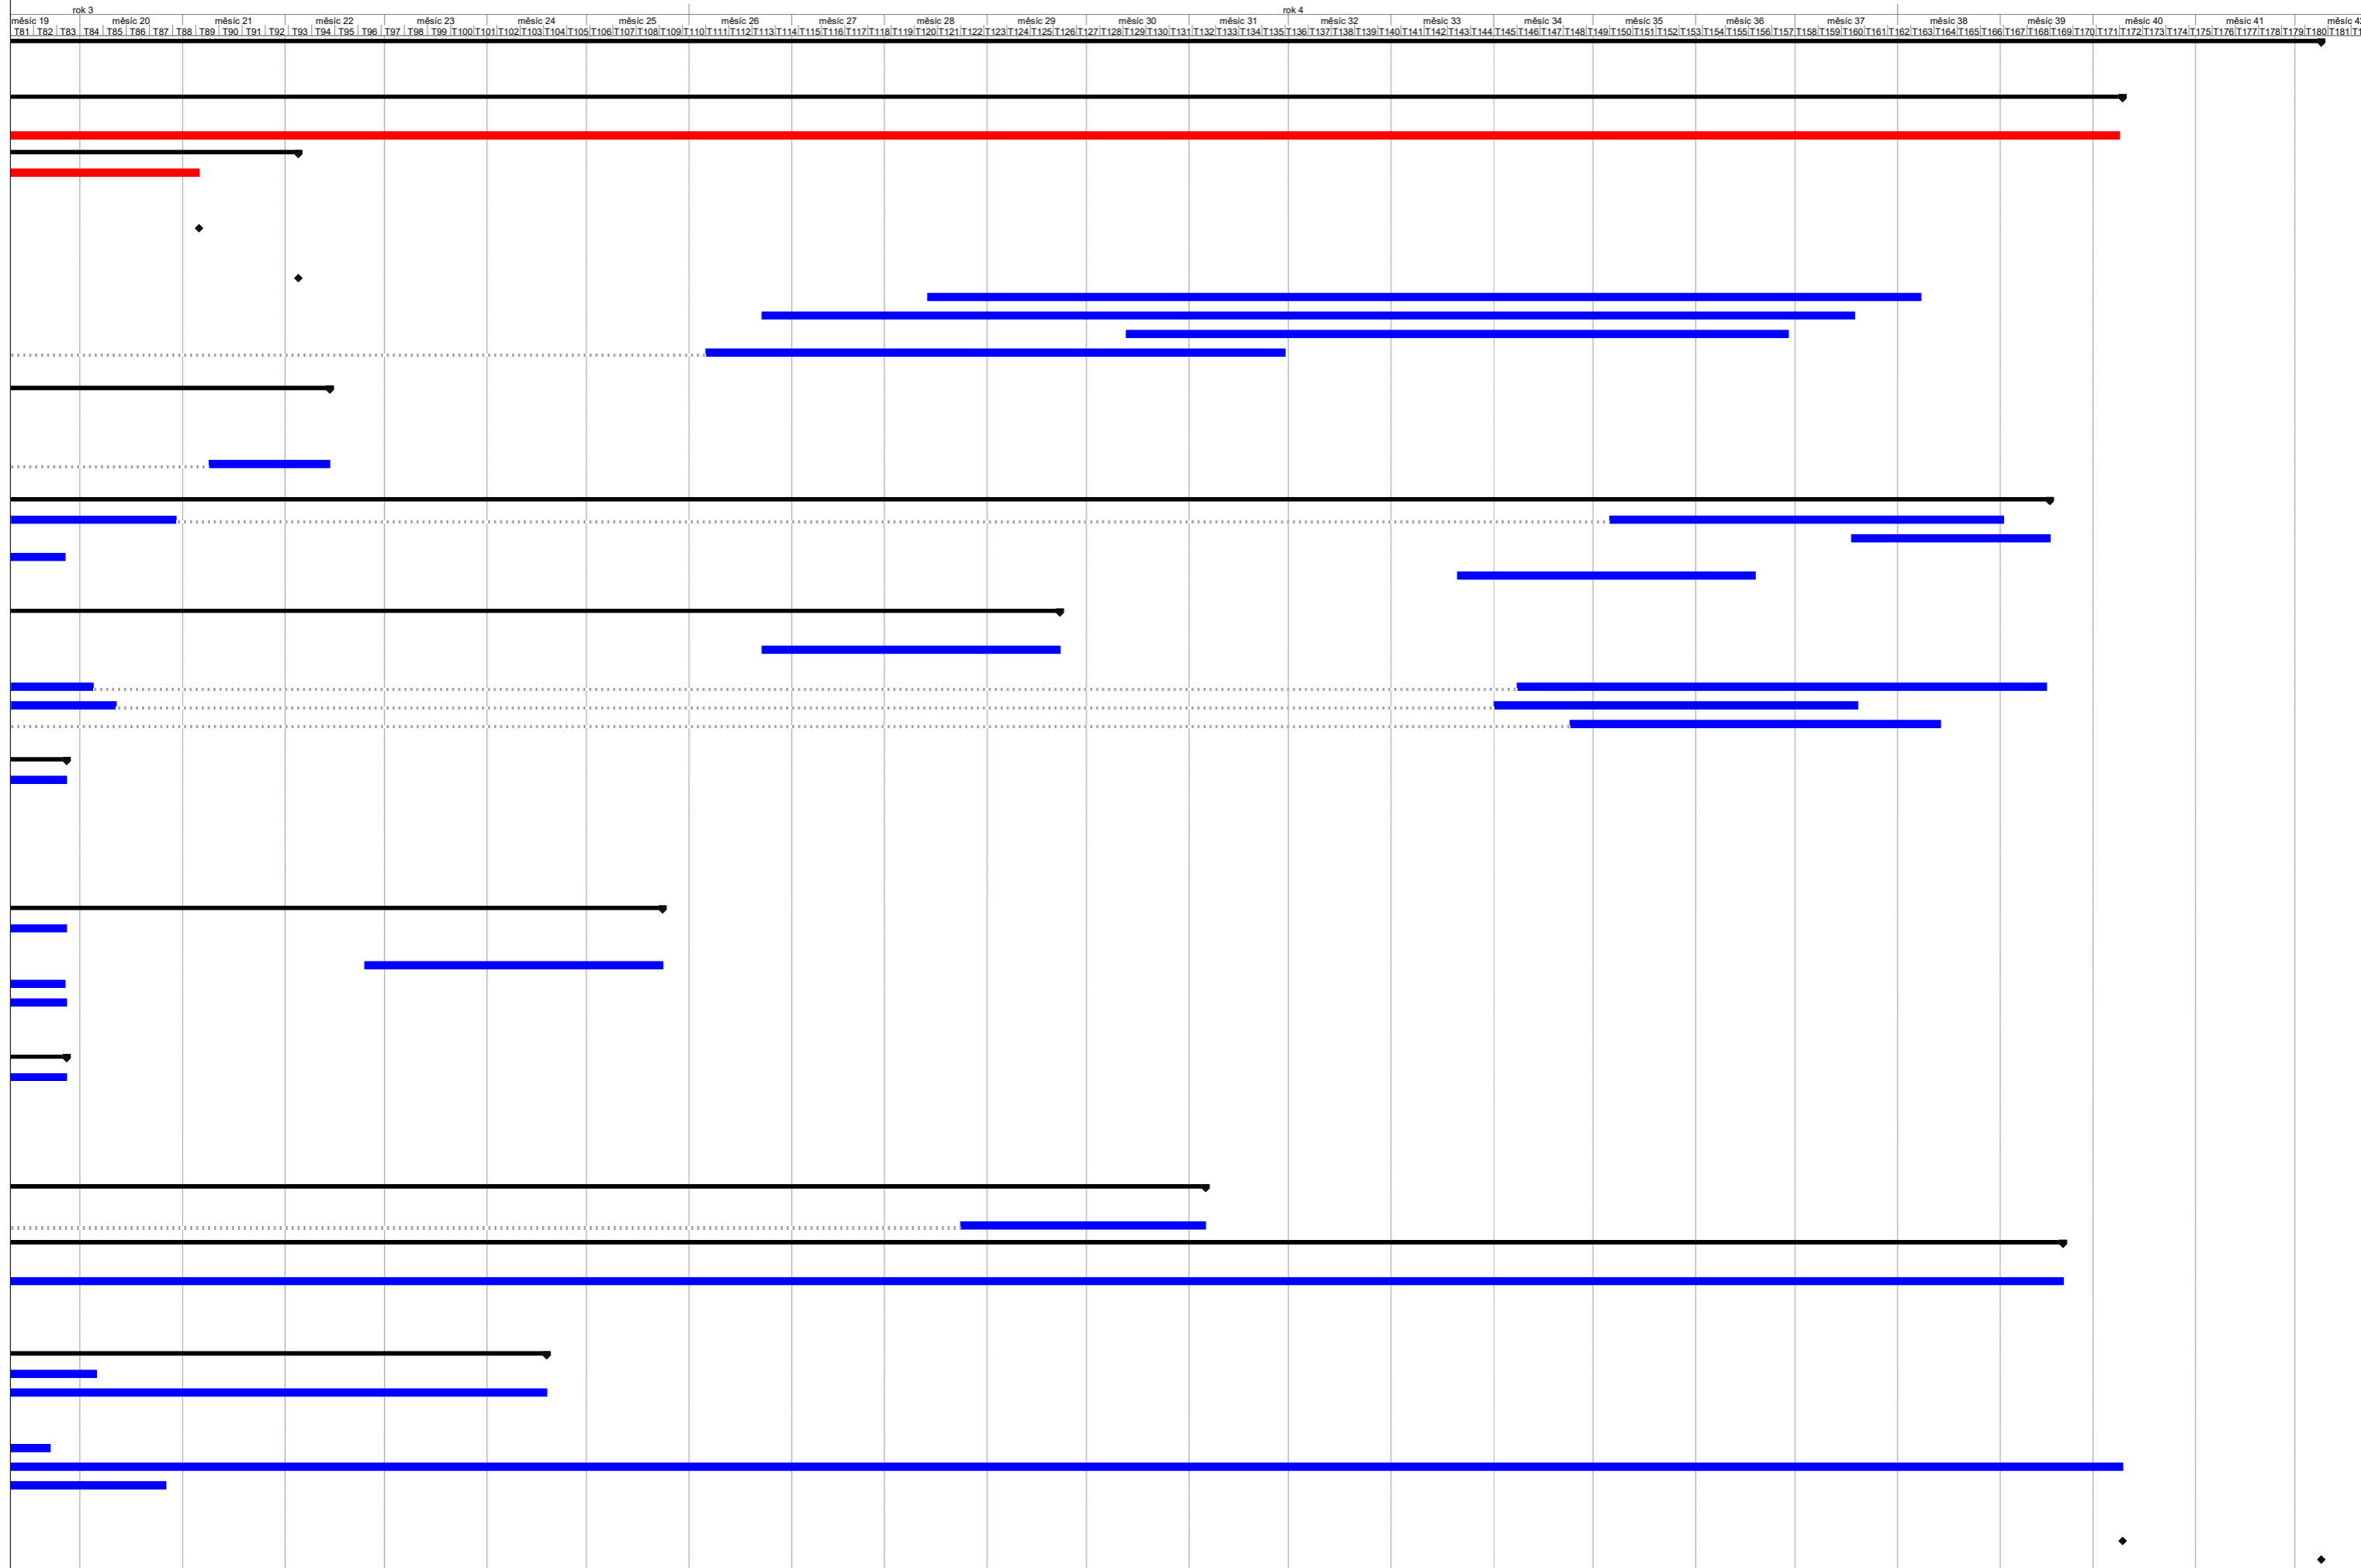

MODERNIZACE KRAJSKÉ NEMOCNICE LIBEREC - ČASOVÝ PLÁN STAVBY

24.10.2022	Úkol	Zahnutý úkol	Rozdělení	Neaktivní úkol	Ruční úkol	Pouze zahájení	Průběh
	Kritický úkol	Zahnutý kritický úkol	Vnější úkoly	Neaktivní mílník	Pouze s dobou trvání	Pouze s datem dokončení	Konečný termín
	Mílník	Zahnutý mílník	Souhm projektu	Neaktivní souhm	Ruční úkoly zahnuté v souhrnném úkolu	Vnější úkoly	Vnější mílník
	Souhrnný	Zahnutý průběh	Seskupit podle souhru	Neaktivní souhm	Ruční souhm	Vnější mílník	

MODERNIZACE KRAJSKÉ NEMOCNICE LIBEREC - ČASOVÝ PLÁN STAVBY

Úkol	Zahnutý úkol	Rozdělení	Neaktivní úkol	Ruční úkol	Pouze zahájení	Průběh
Kritický úkol	Zahnutý kritický úkol	Vnější úkoly	Neaktivní mílník	Pouze s dobou trvání	Pouze s datem dokončení	Konečný termín
Mílník	Zahnutý mílník	Souhrn projektu	Neaktivní mílník	Ruční úkoly zahnuté v souhrnném úkolu	Vnější úkoly	Vnější mílník
Souhrnný	Zahnutý průběh	Seskupit podle souhrnu	Neaktivní souhrn	Ruční souhrn		Konečný termín