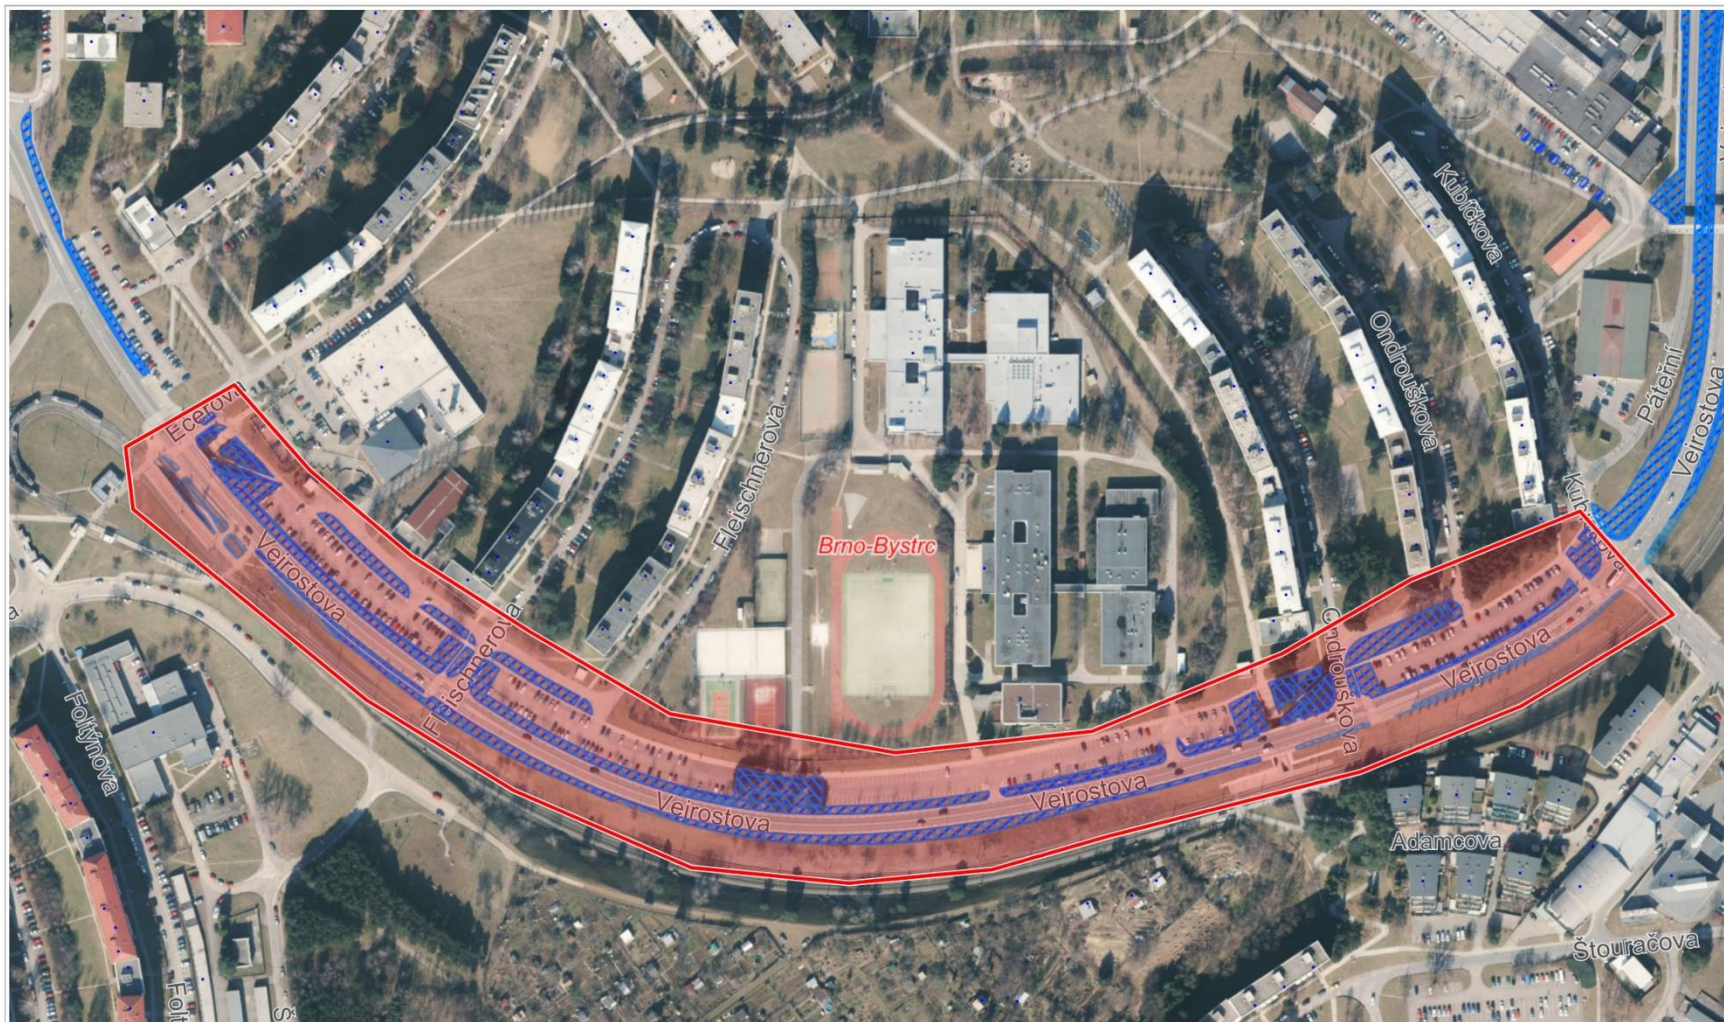

Celkový pohled na udržované území

200 m

1 : 7 700

Chudčická, kamechy, Řičanská, Teyschlova

50 m

1 : 2 200

50 m

1 : 2 900

50 m

Rakovecká, Stará dálnice první část

50 m

1 : 2 300

Rakovecká, Stará dálnice druhá část

100 m

1 : 3 300

20 m

1 : 800