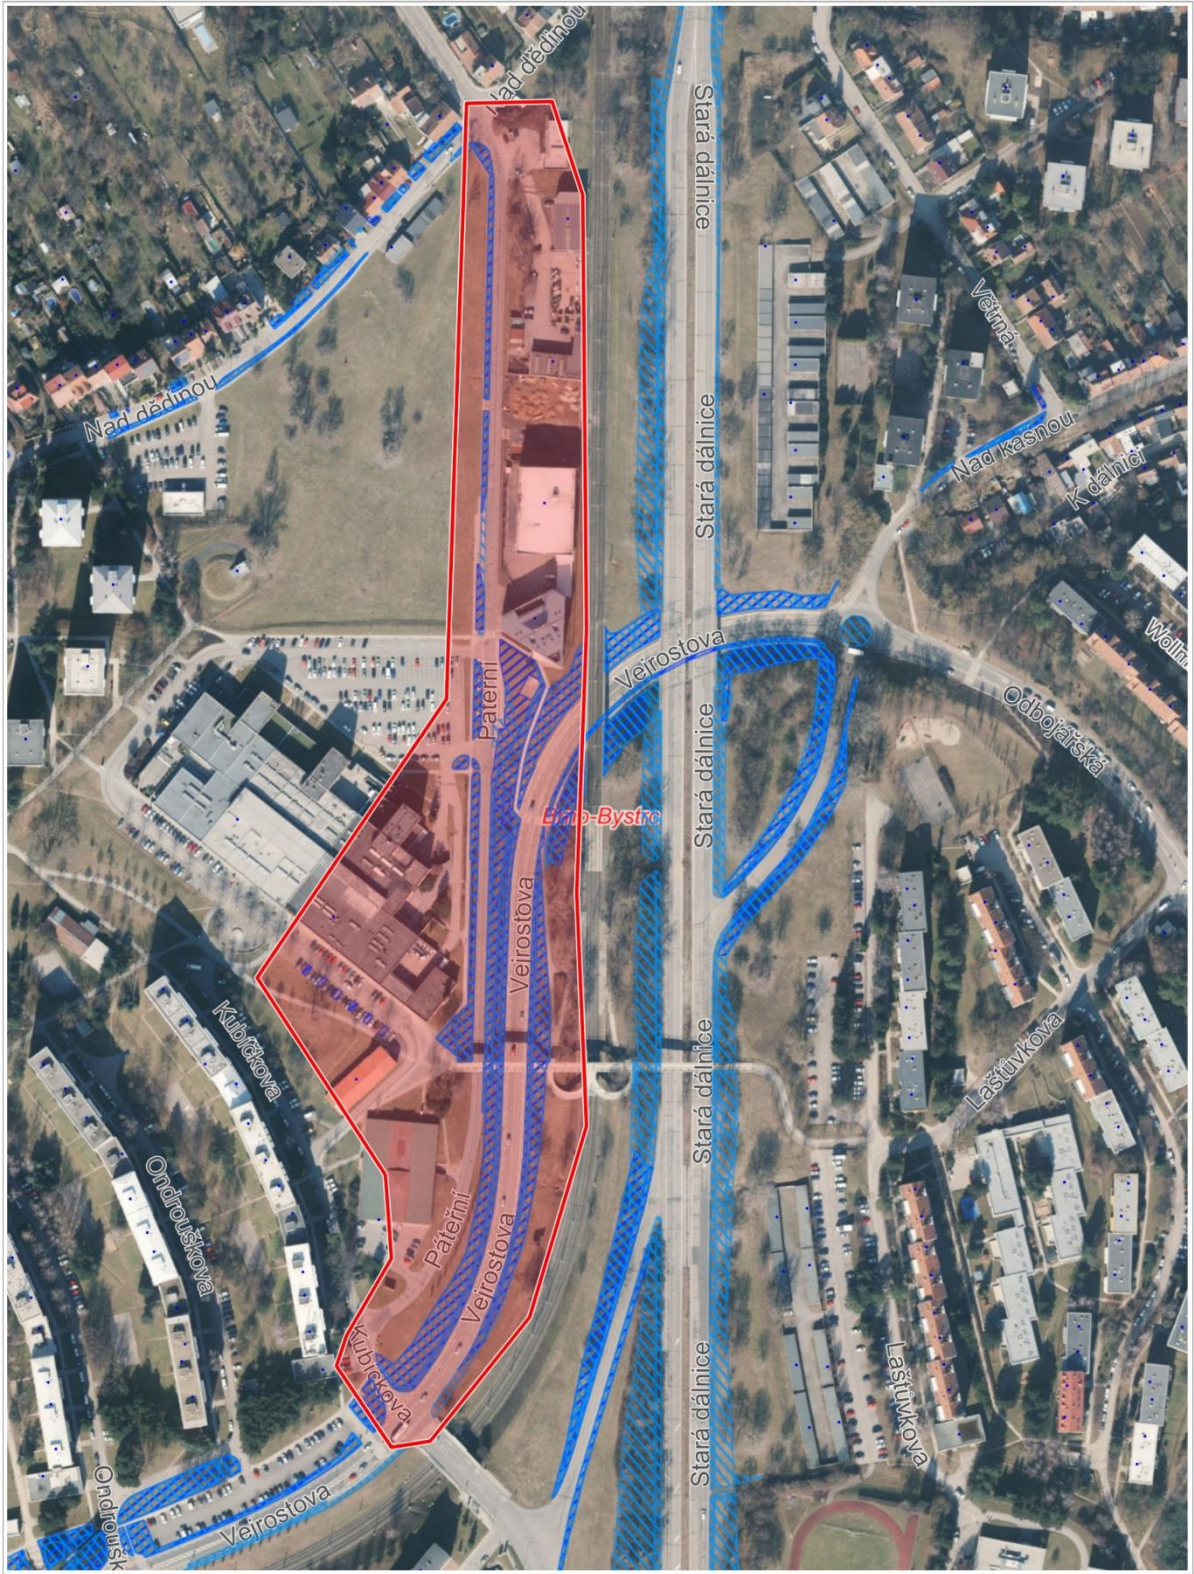

Celkový pohled na udržované území

200 m

1 : 7 700

Chudčická, kamechy, Řičanská, Teyschlova

50 m

1 : 2 200

50 m

1 : 2 900

50 m

Rakovecká, Stará dálnice první část

50 m

1 : 2 300

Rakovecká, Stará dálnice druhá část

100 m

1 : 3 300

20 m

1 : 800