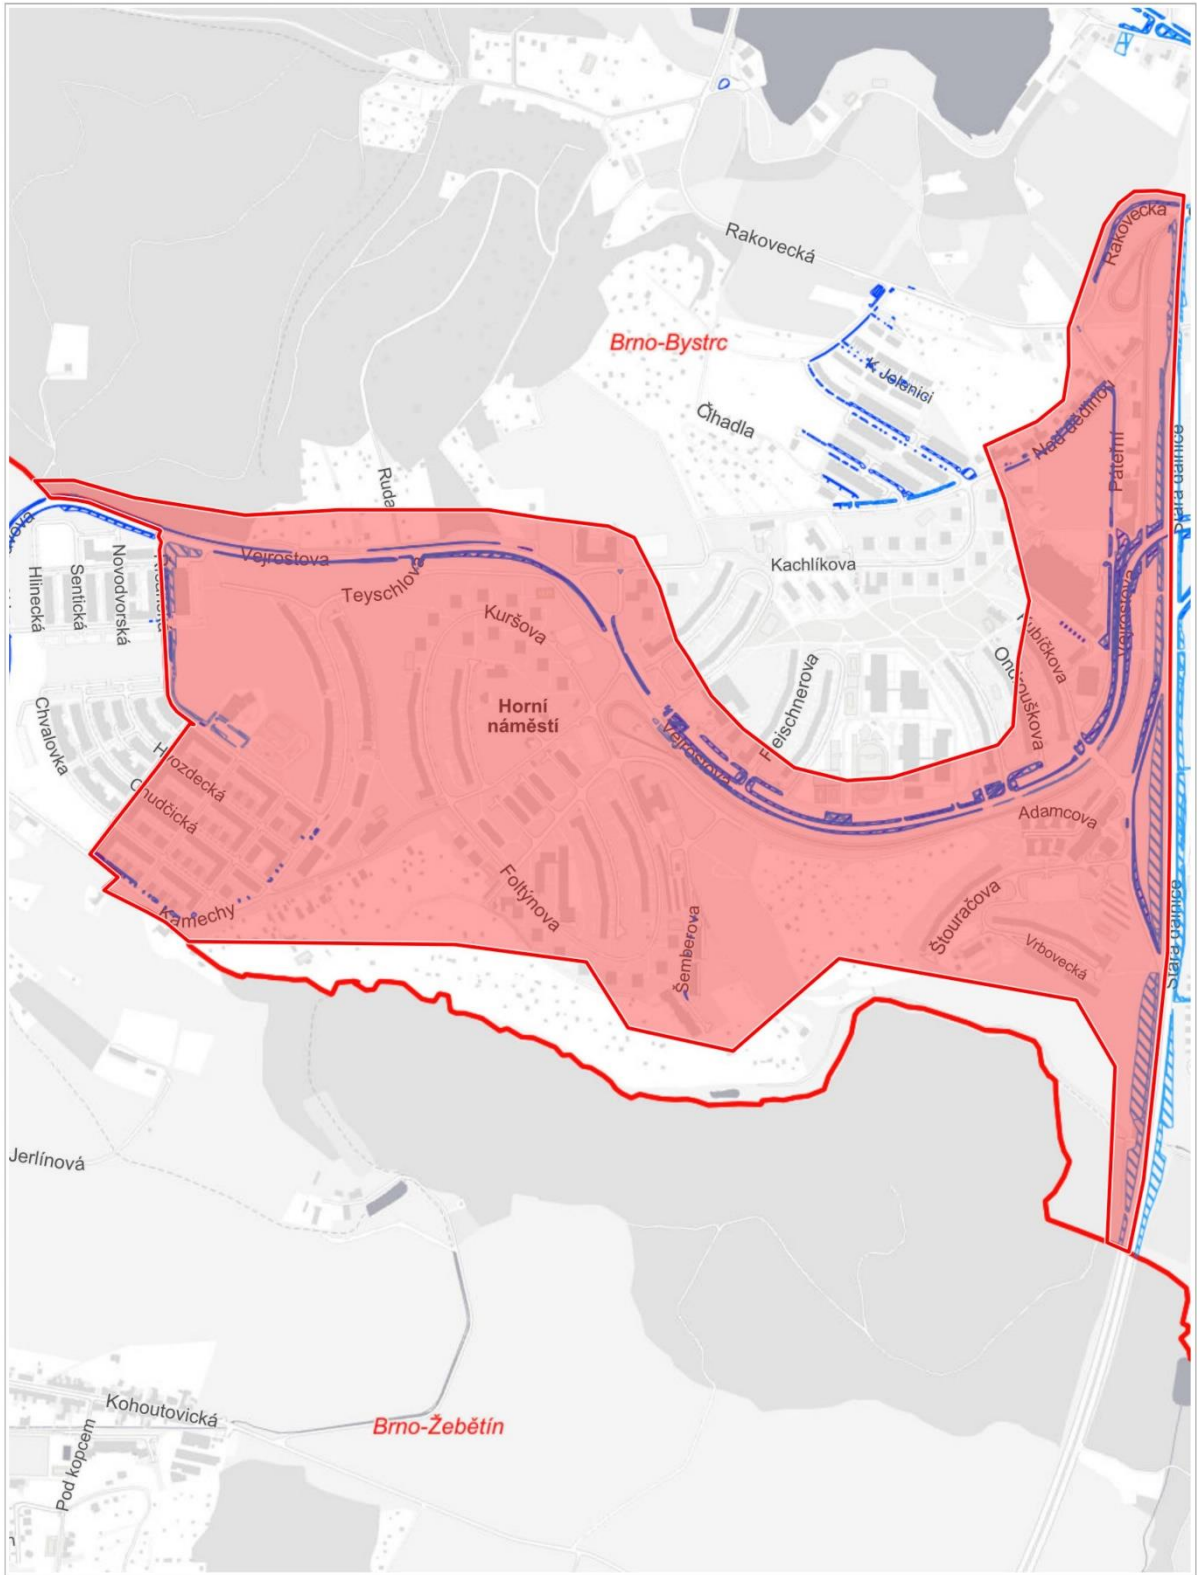

Celkový pohled na udržované území

200 m

1 : 7 700

Chudčická, kamechy, Řičanská, Teyschlova

50 m

1 : 2 200

50 m

1 : 2 900

50 m

Rakovecká, Stará dálnice první část

50 m

1 : 2 300

Rakovecká, Stará dálnice druhá část

100 m

1 : 3 300

20 m

1 : 800