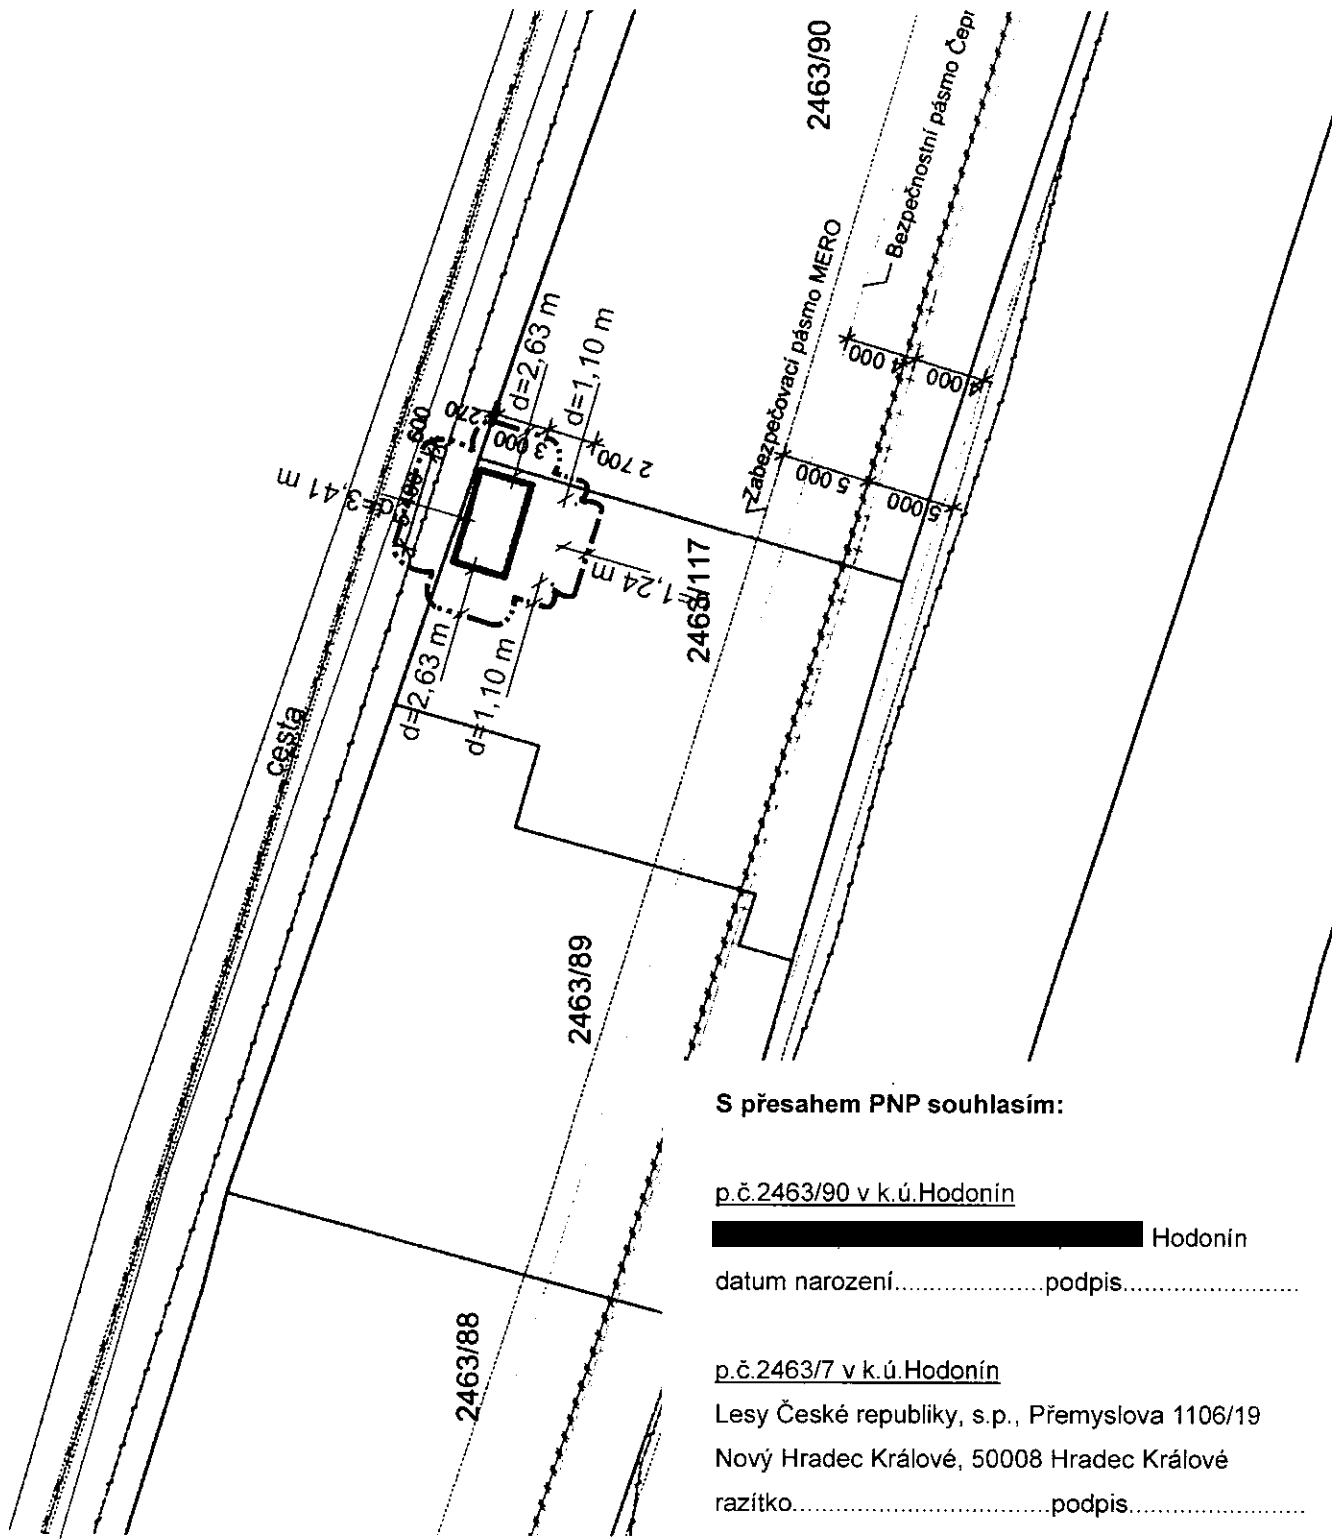

k. ú. Hodonín

2463/7

S přesahem PNP souhlasím:

p.č.2463/90 v k.ú.Hodonín

\_\_\_\_\_ Hodonín  
datum narození.....podpis.....

p.č.2463/7 v k.ú.Hodonín

Lesy České republiky, s.p., Přemyslova 1106/19  
Nový Hradec Králové, 50008 Hradec Králové  
razítko.....podpis.....

Kreslil						
Vypracoval						
Projektant						
Zodp.proj.						
Měst. úřad					Datum	
Investor					4 / 2022	
Akce	Zahradní chatka Hodonín, parc.č.2463/117 Dodatečné stavební povolení				Dokumentace	Dodatečné stavební povolení
Obsah	Situace - přesahy PNP				Formát	1 x A4
					Číslo zakázky	
					Měřítko	
					Číslo výkresu	C.2