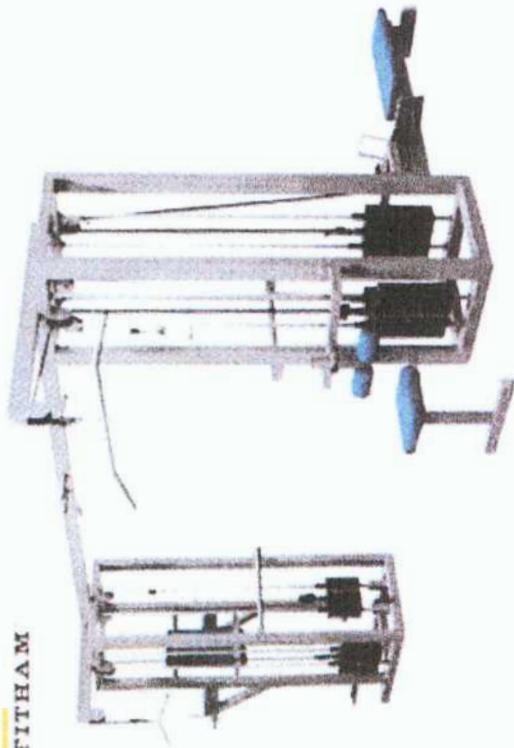

FITHAM

Profesionální kladková věž FITHAM 8 stanovišť

Výrobce:

FITHAM

✓ Doprava po celé ČR zdarma

Zaruka:

2 roky záruka. 5 let na rám
Značkový servis u zákazníka

✓ Záruční servis u Vás zdarma

✓ Montáž zdarma

Dostupnost:

Výroba na zakázku (8-10 týdnů)

🕒 Kdy zboží dostanu

Naše cena: **200 090 Kč**
včetně DPH

🏦 [Splátky Hello Bank](#)
🏦 [Splátky Home Credit](#)

1

+

-

DO KOŠÍKU

🛒 PŘIDAT DO POROVNÁNÍ

📄 Zaslát dotaz

DOPRAVA ZDARMA
nad 2000Kč

MONTÁŽ U VÁS DOMA
stroj dovezeme a smontujeme

SERVIS U VÁS DOMA
záruční / pozáruční

PŘES 100 ZNAČEK V NABÍDCE
více jak 40 000 kg skladem

**ODESLÁNÍ V DEN
OBJEDNÁNÍ DO 15 H**

Technický popis

Parametry

Diskuze a recenze (2)

Příslušenství

Tato profesionální kladková věž FITHAM patří mezi multifunkční stroje, které jsou určene především pro trénink horní části těla. Tato věž disponuje 8 pracovními stanovišti s pěti zatěžovými bloky. Jedná se o rozšířenou verzi věže se sežší stanovišti.

Na této profesionální kladkové věži využijete nespočet variant cviků, jak na **zádové svaly** (veslování, či emilaci s hýbů apod), tak na **trénink bicepsu, tricepsu, prsních svalů, hýždí atd** + tento model **profesionální kladkové věže** je rozšířen o **izolovanou tricepsovou kladku**. Všechny tyto partie, či její části lze protřénovat vámi zvoleným adaptérem, který je součástí této věže.

Konstrukce je vyrobena masivním hranatým rámem, pojezdy s vodícími tyčemi z nerez a kladkami v kulčkových ložiscích. **FITHAM Profesionální kladková věž má spolehlivou funkčnost, pohodlnou obsluhu, nenáročnou údržbu a pěkný design.** Profesionální posilovací věž vhodná jak do hotelových, tak profesionálních posiloven.