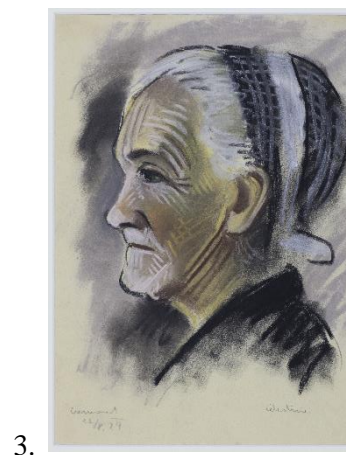

Příloha č. 6

Seznam obrazů zapůjčených Dodatkem č. 2 k Výpůjční smlouvě VMD3/2022:

1. inv. č. **17E 4666, negerská dřevořezba – obličejová maska**, Liberie, datace neznámá, rozměry 25,5 x 13,5 cm, pozůstalost Věry Jičínské, VMD, poj. hodnota 20 000 Kč

2. inv. č. **19B 3910, negerská dřevořezba – obličej a krk**, rituální maska, datace neznámá, rozměry 23 x 7 x 7 cm, pozůstalost Věry Jičínské, VMD, poj. hodnota 20 000 Kč

3. Věra Jičínská: inv. č. **19A 5532, Portrét staré ženy, (Celestine z profilu)**, 1929, rozměry 35 x 25,5, VMD, původně list ze skicáře, pastel, papír, Camaret 23. 8. 1929. Bylo půjčeno v Národní galerii - nechali zarámovat. Poj hodnota: 100 000 Kč