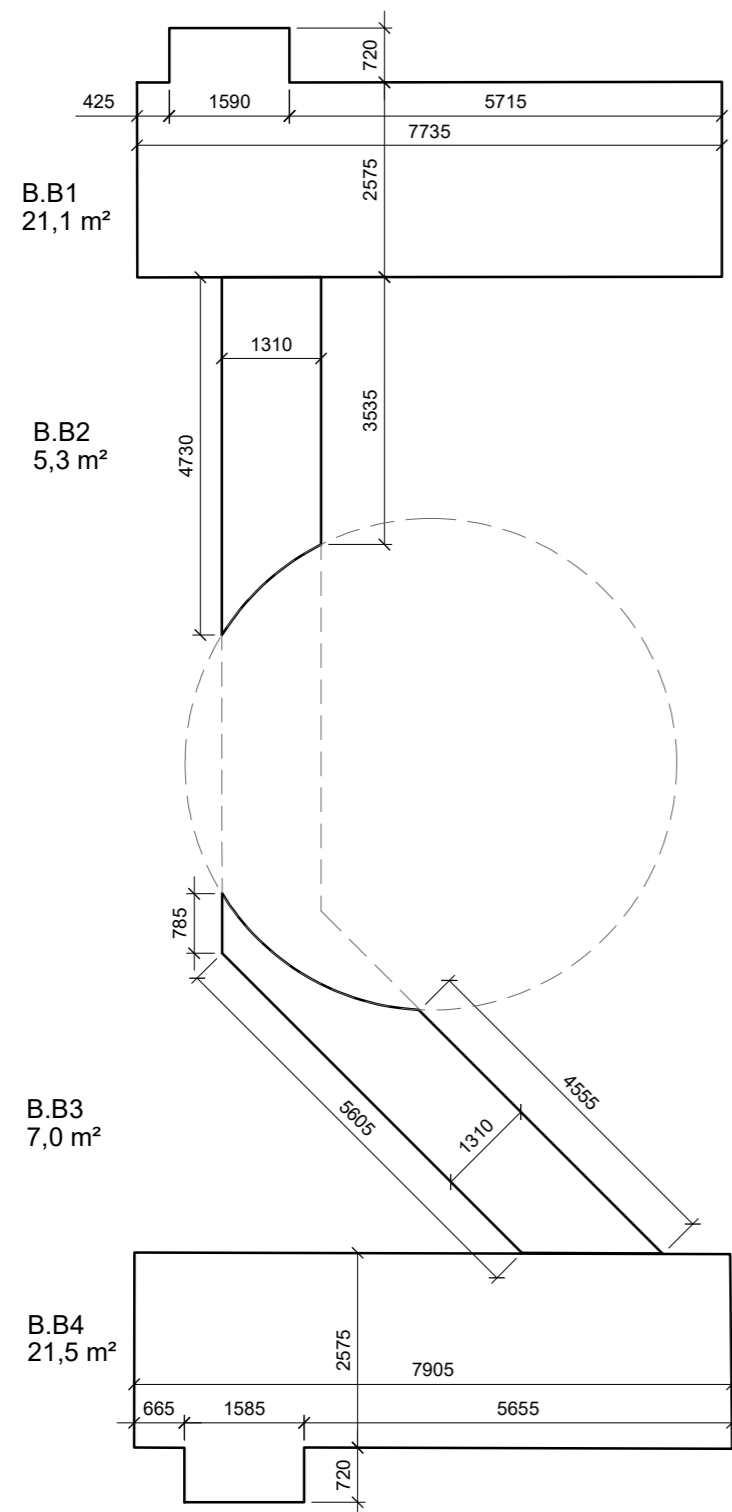

Platforma B - ČERNÁ FOLIE: 86,2 m<sup>2</sup>

B.1a  
0,7 m<sup>2</sup>

B.2a  
24 m<sup>2</sup>

B.4a  
4,2 m<sup>2</sup>

B.4a  
8,3 m<sup>2</sup>

B.1b  
0,7 m<sup>2</sup>

B.2b  
24 m<sup>2</sup>

B.4b  
4,7 m<sup>2</sup>

B.4b  
11,1 m<sup>2</sup>

B.3  
8,5 m<sup>2</sup>

- B.1a horní plocha platformy
- B.1b spodní plocha platformy
- B.2a horní plocha platformy
- B.2b spodní plocha platformy
- B.3 spodní plocha podlahy lávky
- B.4a vnitřní plocha zábradlí lávky
- B.4b větší plocha zábradlí lávky
- B.5a vnitřní plocha zábradlí lávky
- B.5b větší plocha zábradlí lávky

C.4b  
12,7 m<sup>2</sup>

C.5b  
8,1 m<sup>2</sup>

- C.1a horní plocha platformy
- C.1b spodní plocha platformy
- C.2a horní plocha platformy
- C.2b spodní plocha platformy
- C.3 spodní plocha podlahy lávky
- C.4a vnitřní plocha zábradlí lávky
- C.4b větší plocha zábradlí lávky
- C.5a vnitřní plocha zábradlí lávky
- C.5b větší plocha zábradlí lávky

Platforma B - BÍLÁ 54,9m<sup>2</sup>  
3 np

Platforma C - BÍLÁ 57,2 m<sup>2</sup>  
2 np