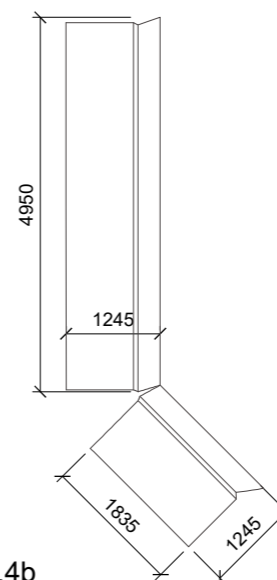

Platforma B - ČERNÁ FOLIE: 86,2 m<sup>2</sup>

B.1a  
0,7 m<sup>2</sup>

B.2a  
24 m<sup>2</sup>

B.4a  
4,2 m<sup>2</sup>

B.4a  
8,3 m<sup>2</sup>

B.1b  
0,7 m<sup>2</sup>

B.2b  
24 m<sup>2</sup>

B.4b  
4,7 m<sup>2</sup>

B.4b  
11,1 m<sup>2</sup>

B.3  
8,5 m<sup>2</sup>

- B.1a horní plocha platformy
- B.1b spodní plocha platformy
- B.2a horní plocha platformy
- B.2b spodní plocha platformy
- B.3 spodní plocha podlahy lávky
- B.4a vnitřní plocha zábradlí lávky
- B.4b větší plocha zábradlí lávky
- B.5a vnitřní plocha zábradlí lávky
- B.5b větší plocha zábradlí lávky

Platforma C - ČERNÁ FOLIE: 93,4 m<sup>2</sup>

C.1a  
19,4 m<sup>2</sup>

C.2a  
4 m<sup>2</sup>

C.4a  
9,5 m<sup>2</sup>

C.5a  
6,5 m<sup>2</sup>

C.1b  
19,4 m<sup>2</sup>

C.2b  
4 m<sup>2</sup>

C.3  
9,8 m<sup>2</sup>

C.4b  
12,7 m<sup>2</sup>

C.5b  
8,1 m<sup>2</sup>

- C.1a horní plocha platformy
- C.1b spodní plocha platformy
- C.2a horní plocha platformy
- C.2b spodní plocha platformy
- C.3 spodní plocha podlahy lávky
- C.4a vnitřní plocha zábradlí lávky
- C.4b větší plocha zábradlí lávky
- C.5a vnitřní plocha zábradlí lávky
- C.5b větší plocha zábradlí lávky