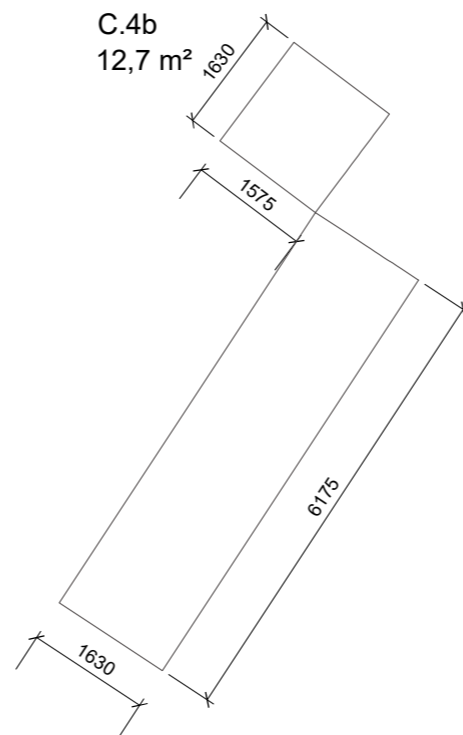

Platforma B - ČERNÁ FOLIE: 86,2 m<sup>2</sup>

B.1a  
0,7 m<sup>2</sup>

B.2a  
24 m<sup>2</sup>

B.4a  
4,2 m<sup>2</sup>

B.4a  
8,3 m<sup>2</sup>

B.1b  
0,7 m<sup>2</sup>

B.2b  
24 m<sup>2</sup>

B.4b  
4,7 m<sup>2</sup>

B.4b  
11,1 m<sup>2</sup>

B.3  
8,5 m<sup>2</sup>

- B.1a horní plocha platformy
- B.1b spodní plocha platformy
- B.2a horní plocha platformy
- B.2b spodní plocha platformy
- B.3 spodní plocha podlahy lávky
- B.4a vnitřní plocha zábradlí lávky
- B.4b větší plocha zábradlí lávky
- B.5a vnitřní plocha zábradlí lávky
- B.5b větší plocha zábradlí lávky

Platforma C - ČERNÁ FOLIE: 93,4 m<sup>2</sup>

C.1a  
19,4 m<sup>2</sup>

C.2a  
4 m<sup>2</sup>

C.4a  
9,5 m<sup>2</sup>

C.5a  
6,5 m<sup>2</sup>

C.1b  
19,4 m<sup>2</sup>

C.2b  
4 m<sup>2</sup>

C.3  
9,8 m<sup>2</sup>

C.4b  
12,7 m<sup>2</sup>

C.5b  
8,1 m<sup>2</sup>

- C.1a horní plocha platformy
- C.1b spodní plocha platformy
- C.2a horní plocha platformy
- C.2b spodní plocha platformy
- C.3 spodní plocha podlahy lávky
- C.4a vnitřní plocha zábradlí lávky
- C.4b větší plocha zábradlí lávky
- C.5a vnitřní plocha zábradlí lávky
- C.5b větší plocha zábradlí lávky