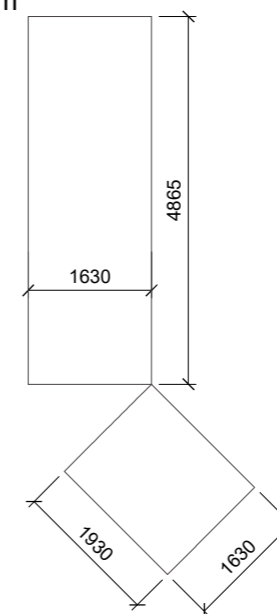

Platforma B - ČERNÁ FOLIE: 86,2 m<sup>2</sup>

B.1a  
0,7 m<sup>2</sup>

B.2a  
24 m<sup>2</sup>

B.4a  
4,2 m<sup>2</sup>

B.4a  
8,3 m<sup>2</sup>

B.1b  
0,7 m<sup>2</sup>

B.2b  
24 m<sup>2</sup>

B.4b  
4,7 m<sup>2</sup>

B.4b  
11,1 m<sup>2</sup>

B.3  
8,5 m<sup>2</sup>

- B.1a horní plocha platformy
- B.1b spodní plocha platformy
- B.2a horní plocha platformy
- B.2b spodní plocha platformy
- B.3 spodní plocha podlahy lávky
- B.4a vnitřní plocha zábradlí lávky
- B.4b větší plocha zábradlí lávky
- B.5a vnitřní plocha zábradlí lávky
- B.5b větší plocha zábradlí lávky

Platforma C - ČERNÁ FOLIE: 93,4 m<sup>2</sup>

C.1a  
19,4 m<sup>2</sup>

C.2a  
4 m<sup>2</sup>

C.4a  
9,5 m<sup>2</sup>

C.5a  
6,5 m<sup>2</sup>

C.1b  
19,4 m<sup>2</sup>

C.2b  
4 m<sup>2</sup>

C.3  
9,8 m<sup>2</sup>

C.4b  
12,7 m<sup>2</sup>

C.5b  
8,1 m<sup>2</sup>

- C.1a horní plocha platformy
- C.1b spodní plocha platformy
- C.2a horní plocha platformy
- C.2b spodní plocha platformy
- C.3 spodní plocha podlahy lávky
- C.4a vnitřní plocha zábradlí lávky
- C.4b větší plocha zábradlí lávky
- C.5a vnitřní plocha zábradlí lávky
- C.5b větší plocha zábradlí lávky