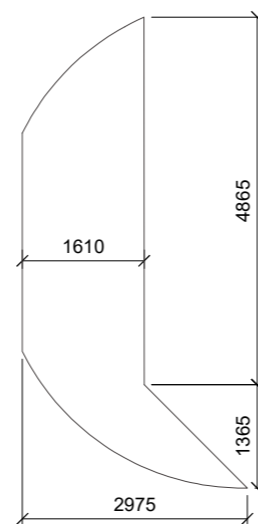

Platforma B - ČERNÁ FOLIE: 86,2 m<sup>2</sup>

B.1a  
0,7 m<sup>2</sup>

B.2a  
24 m<sup>2</sup>

B.4a  
4,2 m<sup>2</sup>

B.4a  
8,3 m<sup>2</sup>

B.1b  
0,7 m<sup>2</sup>

B.2b  
24 m<sup>2</sup>

B.4b  
4,7 m<sup>2</sup>

B.4b  
11,1 m<sup>2</sup>

B.3  
8,5 m<sup>2</sup>

- B.1a horní plocha platformy
- B.1b spodní plocha platformy
- B.2a horní plocha platformy
- B.2b spodní plocha platformy
- B.3 spodní plocha podlahy lávky
- B.4a vnitřní plocha zábradlí lávky
- B.4b větší plocha zábradlí lávky
- B.5a vnitřní plocha zábradlí lávky
- B.5b větší plocha zábradlí lávky

Platforma C - ČERNÁ FOLIE: 93,4 m<sup>2</sup>

C.1a  
19,4 m<sup>2</sup>

C.2a  
4 m<sup>2</sup>

C.4a  
9,5 m<sup>2</sup>

C.5a  
6,5 m<sup>2</sup>

C.1b  
19,4 m<sup>2</sup>

C.2b  
4 m<sup>2</sup>

C.3  
9,8 m<sup>2</sup>

C.4b  
12,7 m<sup>2</sup>

C.5b  
8,1 m<sup>2</sup>

- C.1a horní plocha platformy
- C.1b spodní plocha platformy
- C.2a horní plocha platformy
- C.2b spodní plocha platformy
- C.3 spodní plocha podlahy lávky
- C.4a vnitřní plocha zábradlí lávky
- C.4b větší plocha zábradlí lávky
- C.5a vnitřní plocha zábradlí lávky
- C.5b větší plocha zábradlí lávky