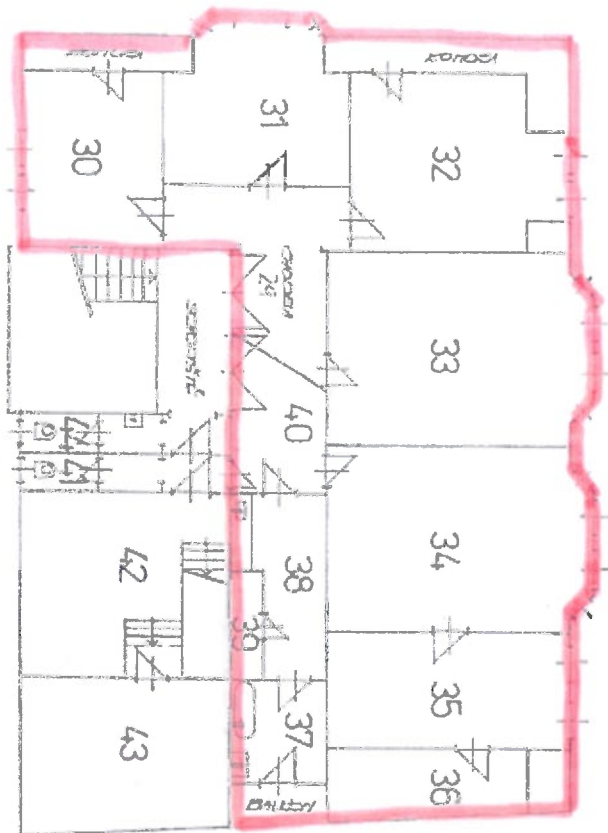

2. PATRO

SV 3000

24

24078A

16.07.2018

LEGENDA NISTNOSTI:

QBN	NIST NISTNOSTI	M ²	M ³
30	KANCELARIE	19,12	57,06
31	KANCELARIE	19,05	57,15
32	KANCELARIE	23,53	67,67
33	KANCELARIE	30,71	92,28
34	POSUV	28,00	85,20
35	POSUV	21,21	63,63
36	POSUV	9,78	29,34
37	KOUPALNA	6,62	19,86
38	KUCHNY	9,35	28,05
39	SPR	2,12	6,36
40	POSUV	4,75	14,25
41	KC s prinos	1,91	5,73
42	POSUV	23,37	70,11
43	KC s prinos	4,41	13,23