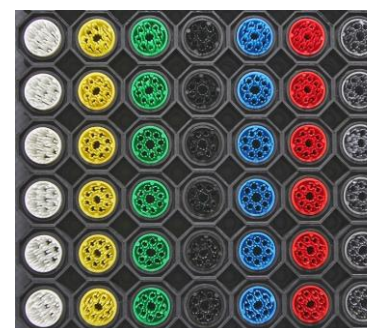

* KELAPA+ je přírodní rohož s velmi silným stíracím efektem a schopností absorbovat velké množství vody, výška rohože je 17 mm

* rohož KELAPA+ je vhodná pro CHŮC - třída hořlavosti: Cfl-s1

* uvedené rozměry jsou celkové rozměry čistící zóny včetně lemu

* rohož RINGO je oděruodolná rohož z přírodního kaučuku

Uvedené rozměry rohoží jsou celkové rozměry vč. lemů

Uvedené ceny jsou bez DPH.

dodací podmínky: cca 2-3 týdny od objednání (v závislosti na vytížení výroby a datu objednání)

rozsah prací: prostá dodávka bez montáže či stavebních prací

záruka: 24 měsíců

platba: převodem se splatností 14 dní

V Brně dne 26. 1. 2023, platnost CN do 31.3. 2023 vč. výroby a dokončení zakázky

S pozdravem a přáním hezkého dne xxxxxxxxxxxx xxxxxxxxxxxx

DIAMANT
VÝROBCE ČISTICÍCH ZÓN

DIAMANT AK s.r.o.

Malínská 816/40a, 620 00 Brno

mobil: xxxxxxxxxxxx

tel.: xxxxxxxxxxxx

e-mail: xxxxxxxxxxxxxxxxxxxxxxxxxxxx

Národní památkový ústav
pracoviště Plzeň
Prešovská 7/171, 306 37 Plzeň
kontaktní os.: xxxxxxxxxxxx xxxxxxxxxxxx
mobil: xxxxxxxxxxxx, mailto: xxxxxxxxxxxxxxxxxxxxxxxxxxxx