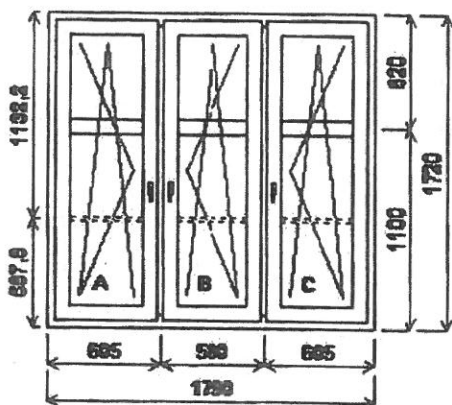

Pozice: 1/: Trojdílné okno se 2-ma sloupky + příslušenství

Rozměry rámu: 1790,0 x 1720,0 mm
 Stavební otvor: 1810,0 x 1770,0 mm

Gealim S 6000 IQ standard

Základní cena:	Trojdílné okno se 2-ma sloupky	30 426,00 Kč
Barva (ext/int):	bílá standard	
Sklo:	ThF4-14TGI.C-F4-14TGI.C-4ThF4	672,00 Kč
	ThFloat+F+ThF EN673 plast.rámeček černý	
	ZDARMA u=0.6	
Příčky ve skle:	18mm bílá	201,00 Kč
Rám:	74/66mm	
Kampfer:	82mm	
Křídlo:	78mm	
Zazdivací lišta:	30 mm	
Barva těsnění:	černá	
Pevné příčky:	80380	
Montáž:	žádná	
Klika:	klika okenní standard	
Doplňky:	Parapet vnitřní plast dekor S1	936,00 Kč
	Bílá PVC, d=2000, hl=350, 1ks	
Výška kliky:	od kraje křídla A:721, B:721, C:721	