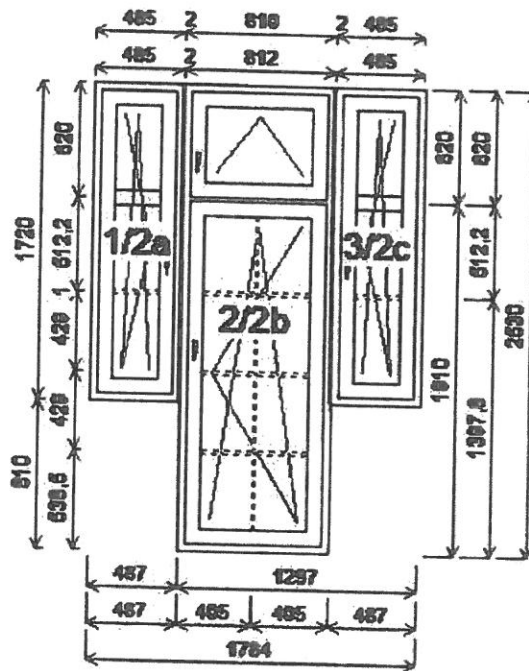

Pozice: 1/: Trojdílné okno se 2-ma sloupky + příslušenství

Rozměry rámu: 1790,0 x 1720,0 mm
 Stavební otvor: 1810,0 x 1770,0 mm

Gealim S 6000 IQ standard

Základní cena:	Trojdílné okno se 2-ma sloupky	30 426,00 Kč
Barva (ext/int):	bílá standard	
Sklo:	ThF4-14TGI.C-F4-14TGI.C-4ThF4	672,00 Kč
	ThFloat+F+ThF EN673 plast.rámeček černý	
	ZDARMA u=0.6	
Příčky ve skle:	18mm bílá	201,00 Kč
Rám:	74/66mm	
Kampfer:	82mm	
Křídlo:	78mm	
Zazdivací lišta:	30 mm	
Barva těsnění:	černá	
Pevné příčky:	80380	
Montáž:	žádná	
Klika:	klika okenní standard	
Doplňky:	Parapet vnitřní plast dekor S1	936,00 Kč
	Bílá PVC, d=2000, hl=350, 1ks	
Výška kliky:	od kraje křídla A:721, B:721, C:721	

Množství: 1

Cena za ks: 32 235,00 Kč

Celkem: 32 235,00 Kč

Pozice: 2/: Sestava

Rozměry rámu: 1784,0 x 2530,0 mm

Stavební otvor: 1804,0 x 2580,0 mm

Gealini S 8000 (D standard)

Pozice: 2a 485,0x1720,0 mm 1 ks