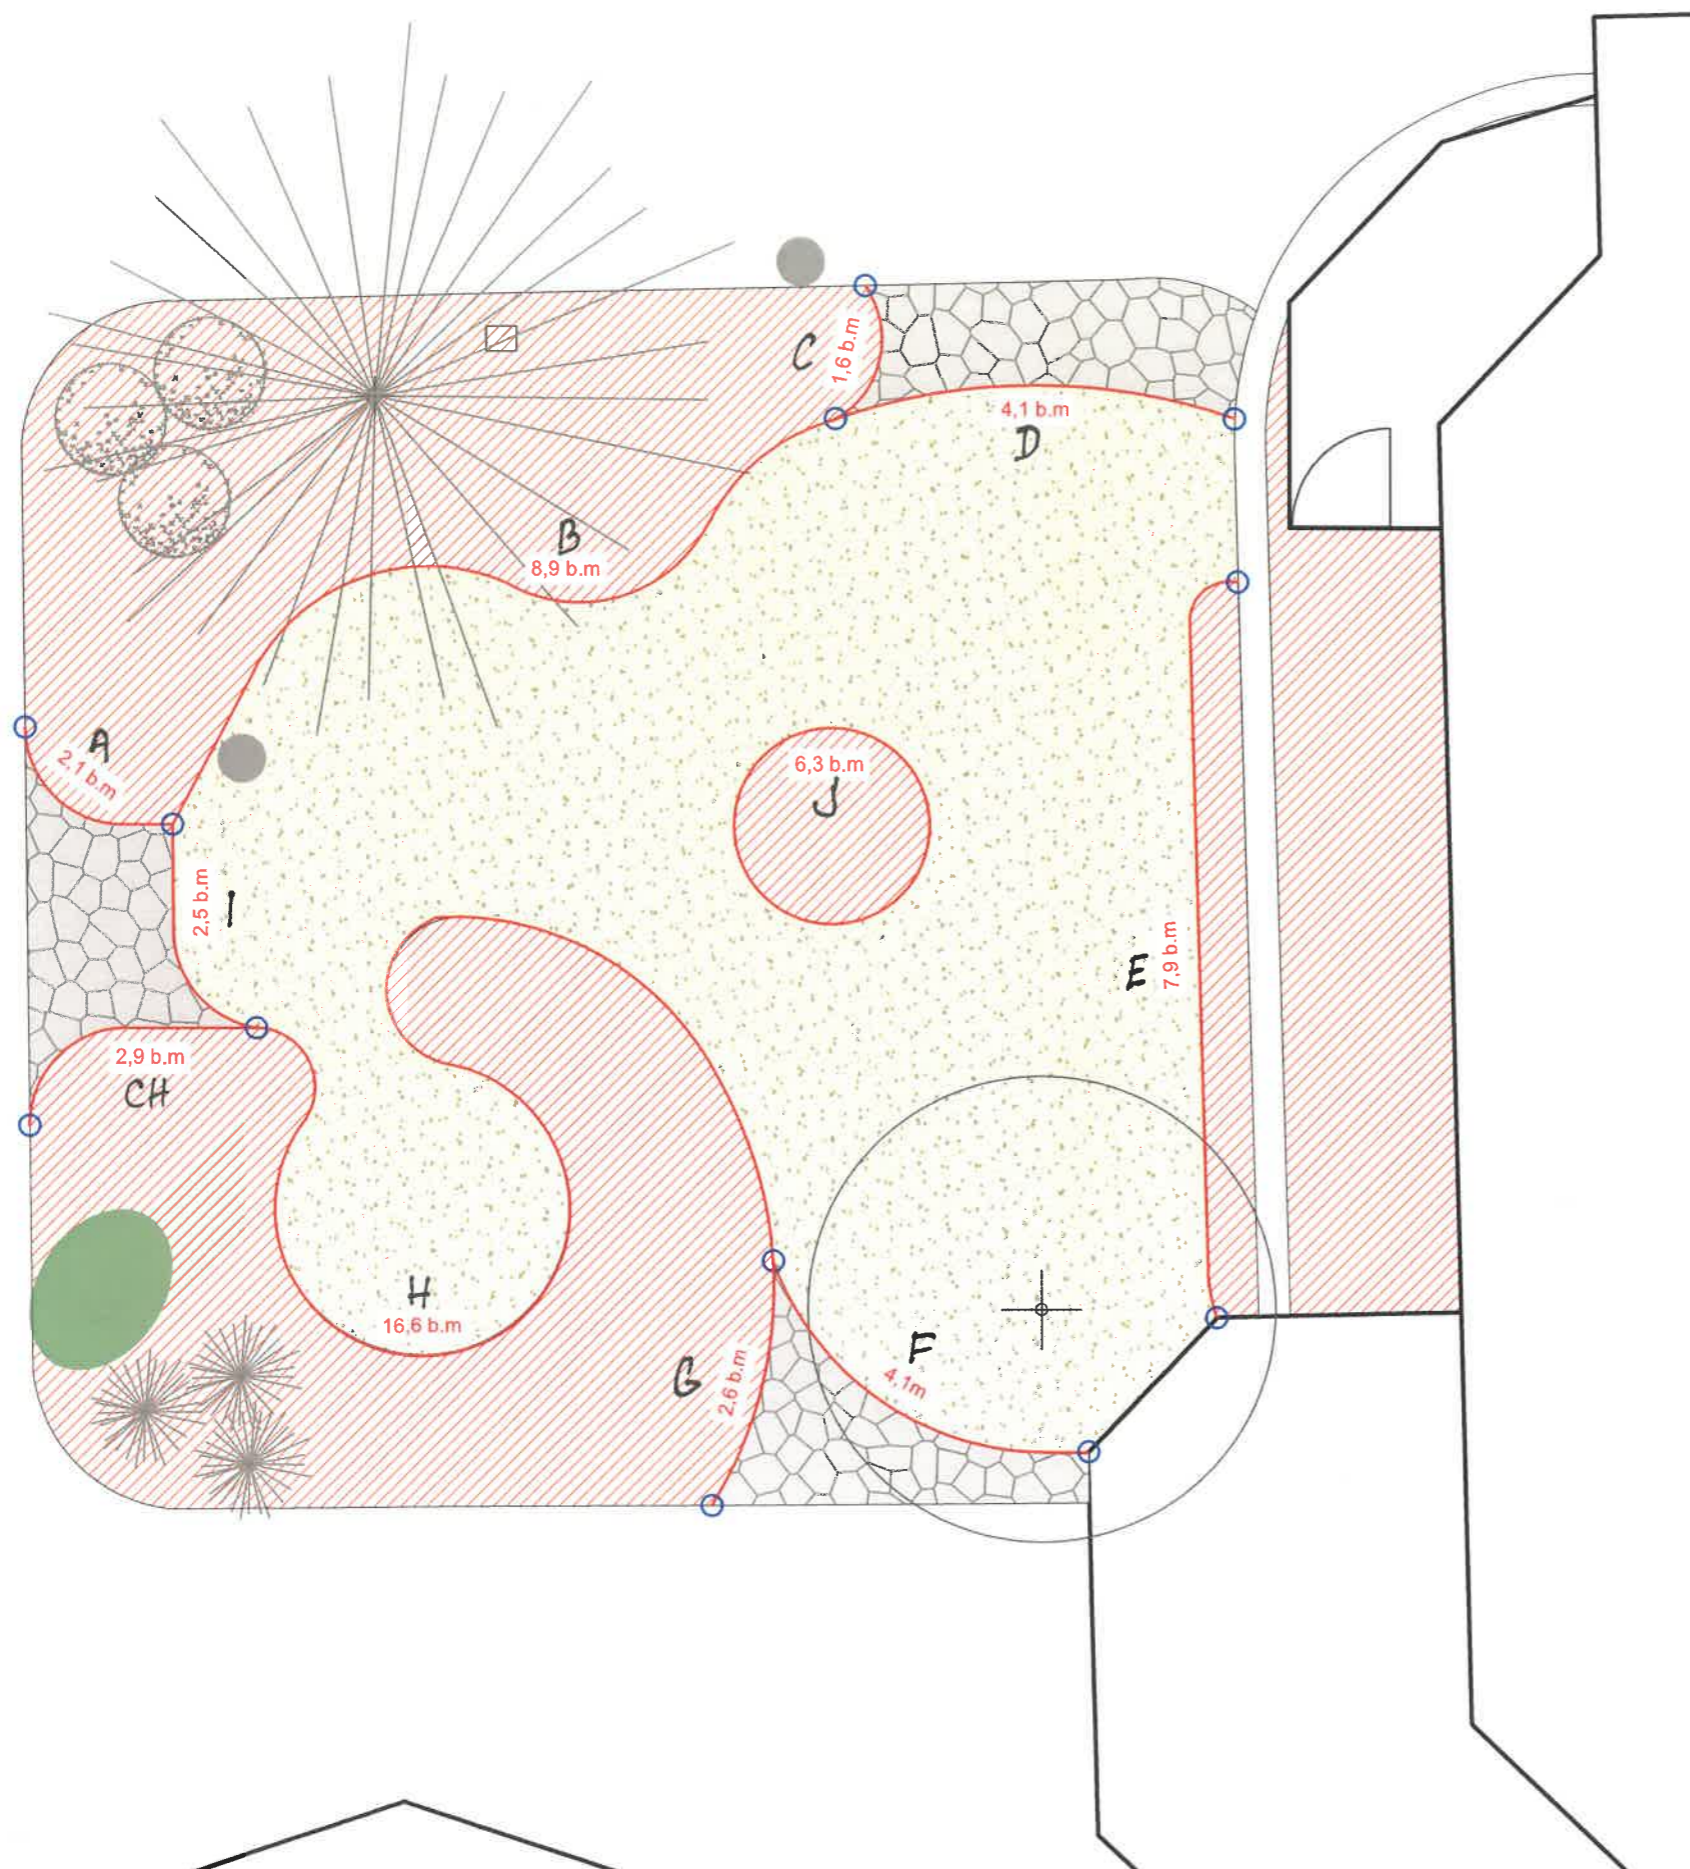

Detail ocelového lemu - horní hrana je v úrovni budoucího terénu  
(lem nevystupuje nad povrch)

LEGENDA:

-  PÍSKOVÁ PLOCHA
-  KAMENNÁ DLAŽBA
-  MULČ - PÍSEK, vrstva 5 cm
-  LEMY - ocelová pásovina

(Detaily viz tabulková část - výkaz výměr)

V případě jakýchkoli nejasností kontaktujte autorku: Ing. Vlasta Hábová; + 420 775 105 124; habova.projekce@gmail.com

	MÍSTO: Ohrada 417, 373 41 Hluboká nad Vltavou	STUPEŇ : PD
	VÝKRES: KOORDINAČNÍ VÝKRES LEMŮ A MULČŮ	DATUM : 30.6.2022
	AKCE: ZOO HLUBOKÁ NAD VLTAVOU	FORMÁT: A3
	VYPRACOVALA: Ing. Vlasta Hábová	MĚŘÍTKO: 1:75
	REVIZE: 00	