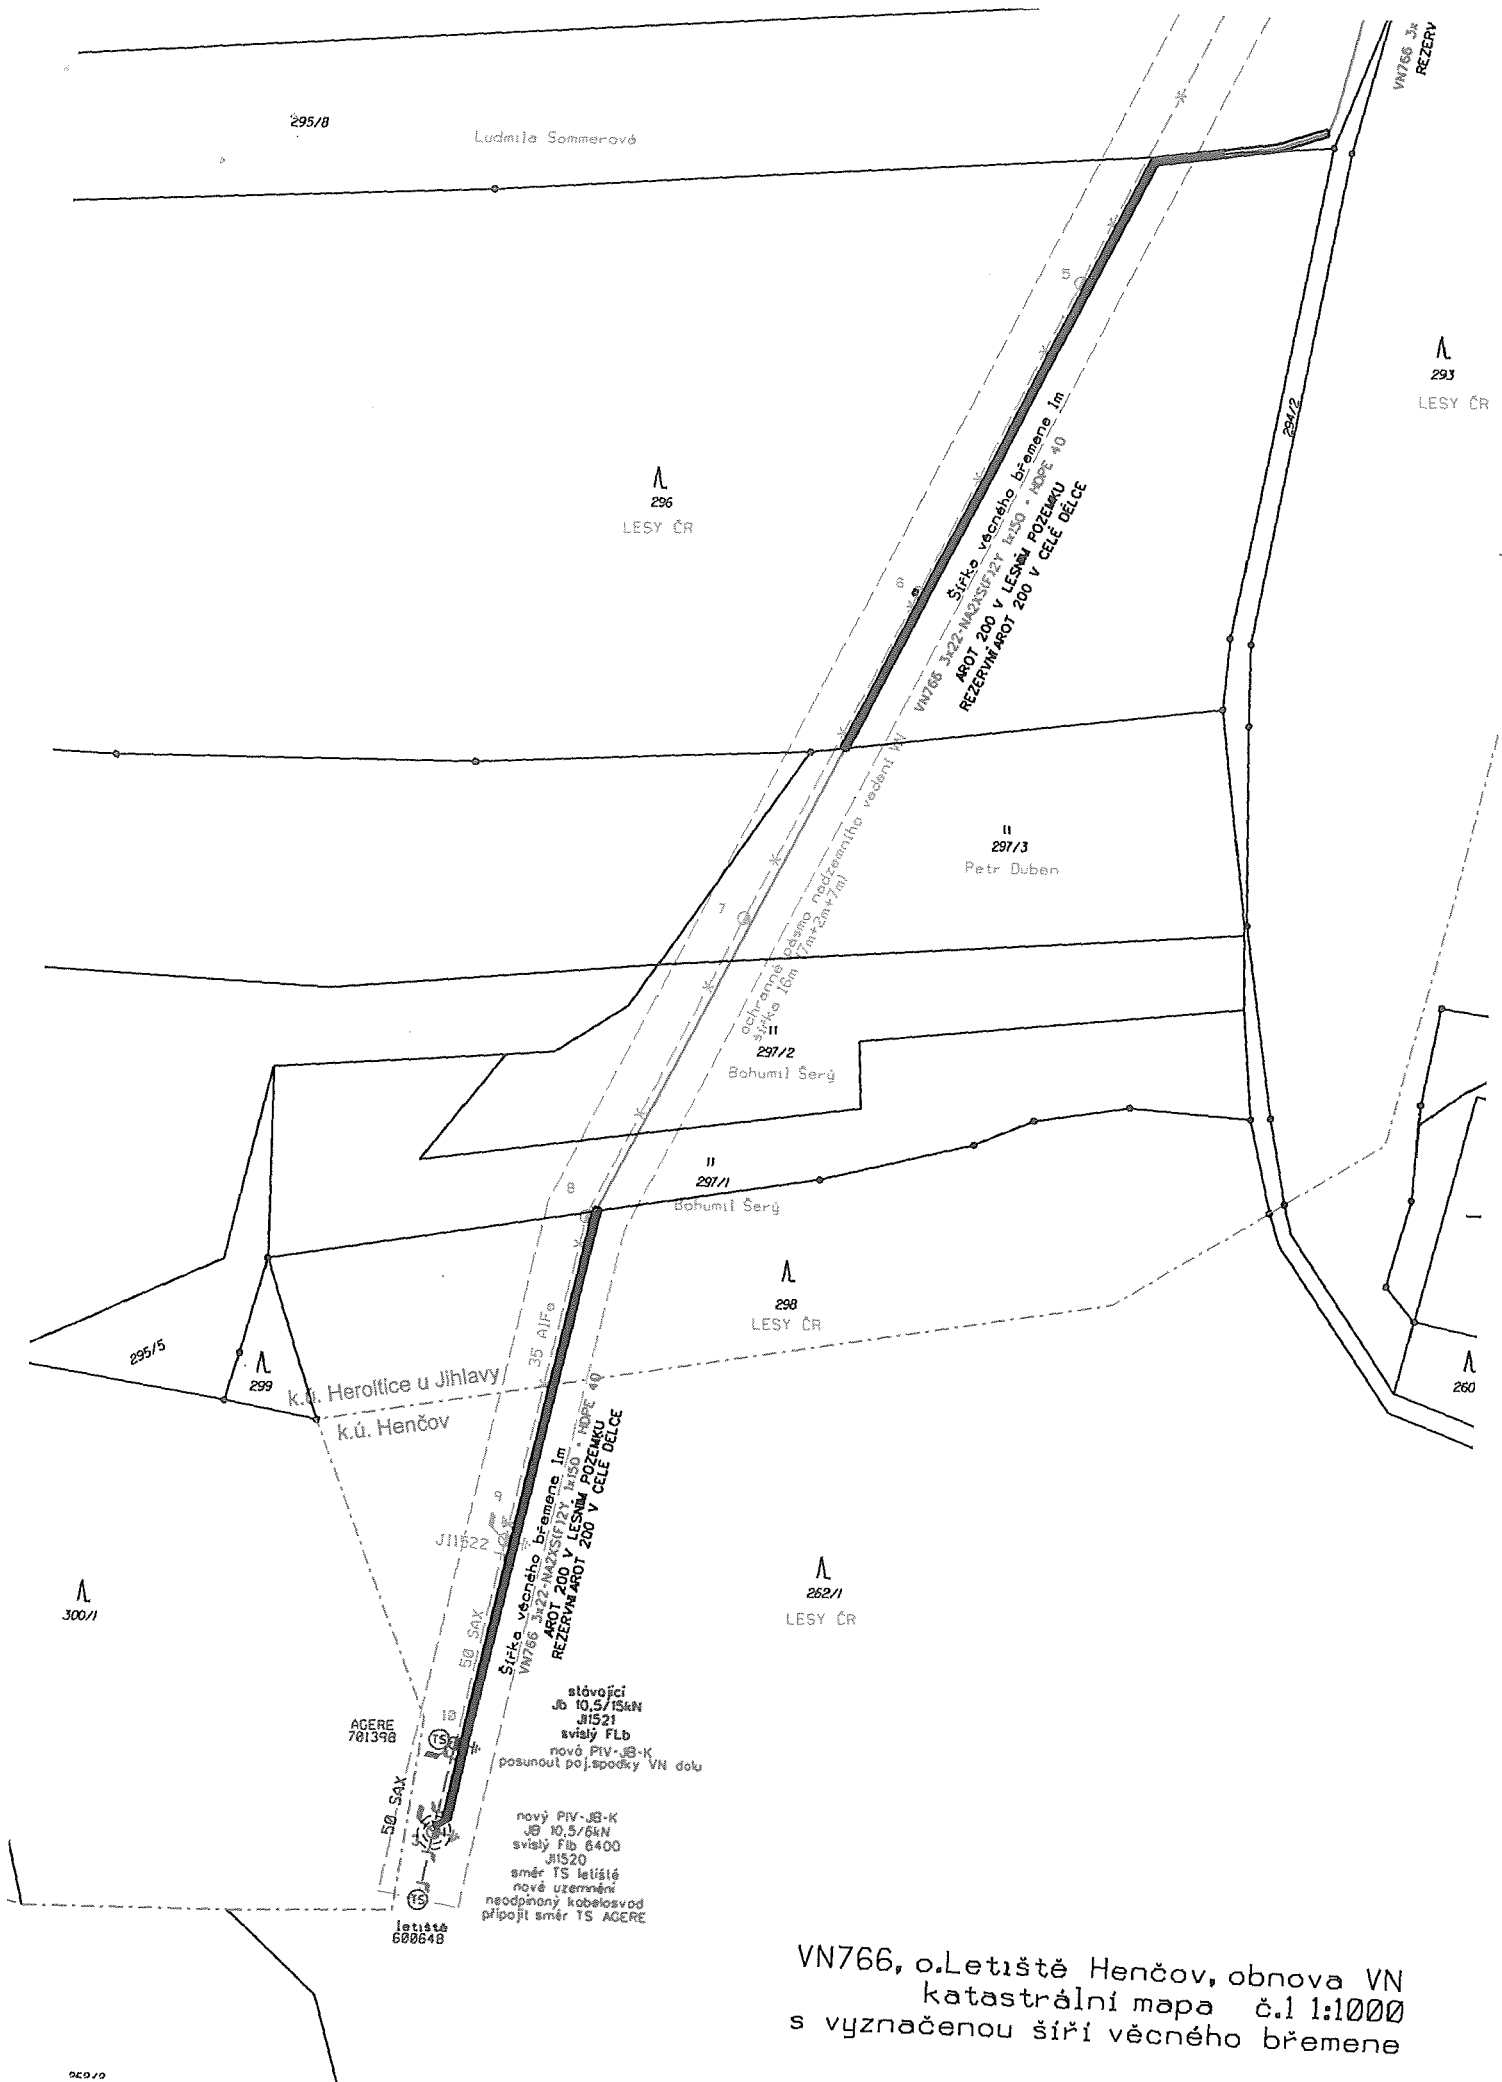

II
297/1
Bohumil Šerý

Λ
298
LESY ČR

295/5

k.ú. Heroltice u Jihlavy
k.ú. Henčov

Λ
266

Λ
262/1
LESY ČR

Λ
300/1

AGERE
701398

50_SAX
10
15

letiště
600648

stovpici
Jb 10,5/15kN
J1521
světý FLb
nová PIV-JB-K
posunout pój.spodky VN dolu

nový PIV-JB-K
Jb 10,5/6kN
světý FLb 6400
J1520
směr TS letiště
nové uzemnění
neodpinový kabelosvod
připojit směr TS AGERE

VN766, o.Letiště Henčov, obnova VN
katastrální mapa č.l:1000
s vyznačenou trasou vedení

VN766, o. Letiště Henčov, obnova VN
katastrální mapa č.1 1:1000
s vyznačenou šíří věcného břemene