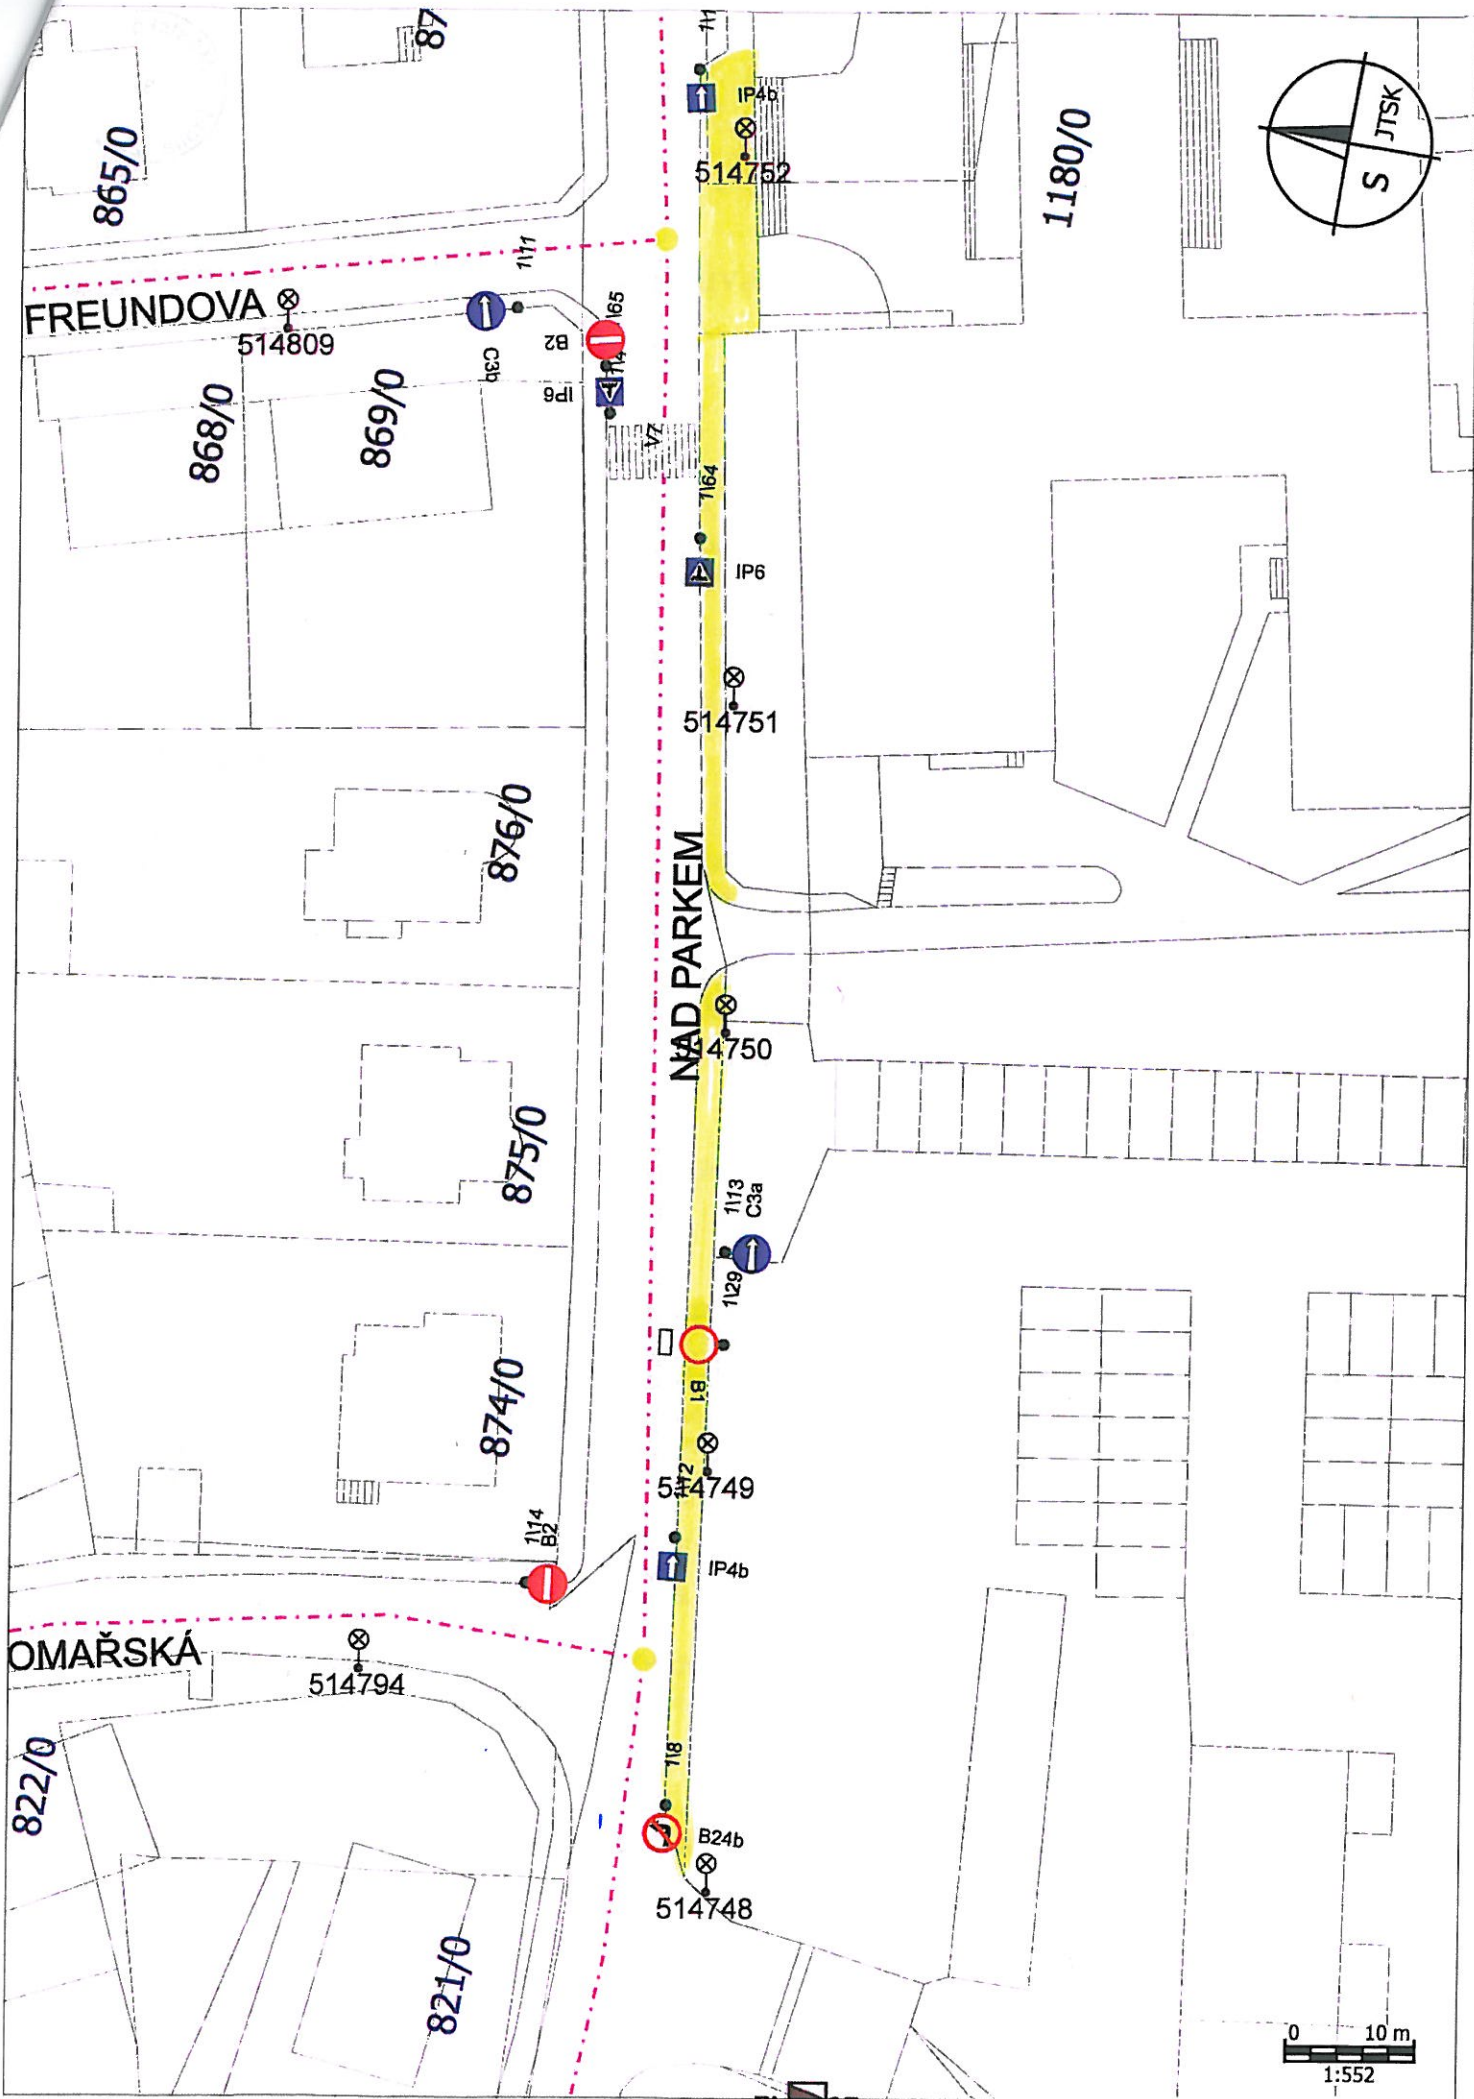

0 25 m
1:1361

865/0

1180/0

FREUNDOVA

NAD PARKEM

OMARSKA

868/0

869/0

876/0

875/0

874/0

822/0

821/0

514809

514752

514751