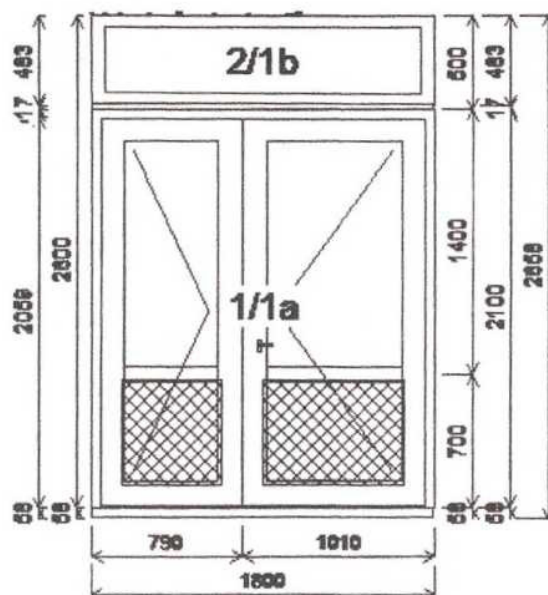

DO VÝŠE ZAKÁZKY 100.000 Kč NEPOŽADUJEME ŽÁDNÉ ZÁLOHY!**VŠECHNY POZICE JSOU ZOBRAZENY Z POHLEDU ZE VNITŘÍ!****DOPRAVA V CENĚ.****PLATNOST CENOVÉ NABÍDKY JE 1 MĚSÍC OD VYPRACOVÁNÍ**

Pozice: 1/: Sestava

Rozměry rámu: 1800,0 x 2658,0 mm

Stavební otvor: 1820,0 x 2678,0 mm

Gealan S 8000 IQ standard

Pozice: 1a	1800,0x2100,0 mm	1 ks	Sklo:	F4-16TGI-TN4 Float-TopN	35,00 Kč
Základní cena:	Dvojdílné vchodové dveře	71 615,00 Kč	u=1.1 plast.rámeček šedý		
Barva (ext/int):	bílá standard		Rám:	74/66mm	
	Sleva 20,0% ze základní ceny	-14 323,00 Kč	Křídlo:	FIX	
			Zazdivací lišta:	30 mm	
			Barva těsnění:	černá	
			Klika:	žádná	
	Cena po slevě:	57 292,00 Kč			
Sklo:	XAUTO24 Hladká výplň tl.24m	473,00 Kč	Spoje:	celkem	1 128,00 Kč
	m - barva podle křídla		ZM7281 spoj s výzt.		
	S28FCX6-16TGI+A-FCX6	1 365,00 Kč	ZMRP58B rozšíření 58mm bílý		
	Connex 33.1-plastový TGI šedý-Connex 33.1+A				
Rám:	74/74mm A				
Práh:	Al nízký				
Stulp:	64mm				
Křídlo:	126mm A VD				
Barva těsnění:	černá				
Pevné příčky:	80380				
Klika:	KxM uš bílá				
Kování:	VD45 spod.kř. GU Security MR2 + el.vrátný				
	SecurityAutomatic s motorem				
Doplňky:	Doplněk pro expediciPaniko	7 500,00 Kč			
	vé_kování_1-křídle 1ks				
Výška kliky:	od kraje křídla B:1041				
Pozice: 1b	1800,0x483,0 mm	1 ks			
Základní cena:	Jednodílné okno	3 884,00 Kč			
Barva (ext/int):	bílá standard				
	Sleva 20,0% ze základní ceny	-777,00 Kč			
	Cena po slevě:	3 107,00 Kč			