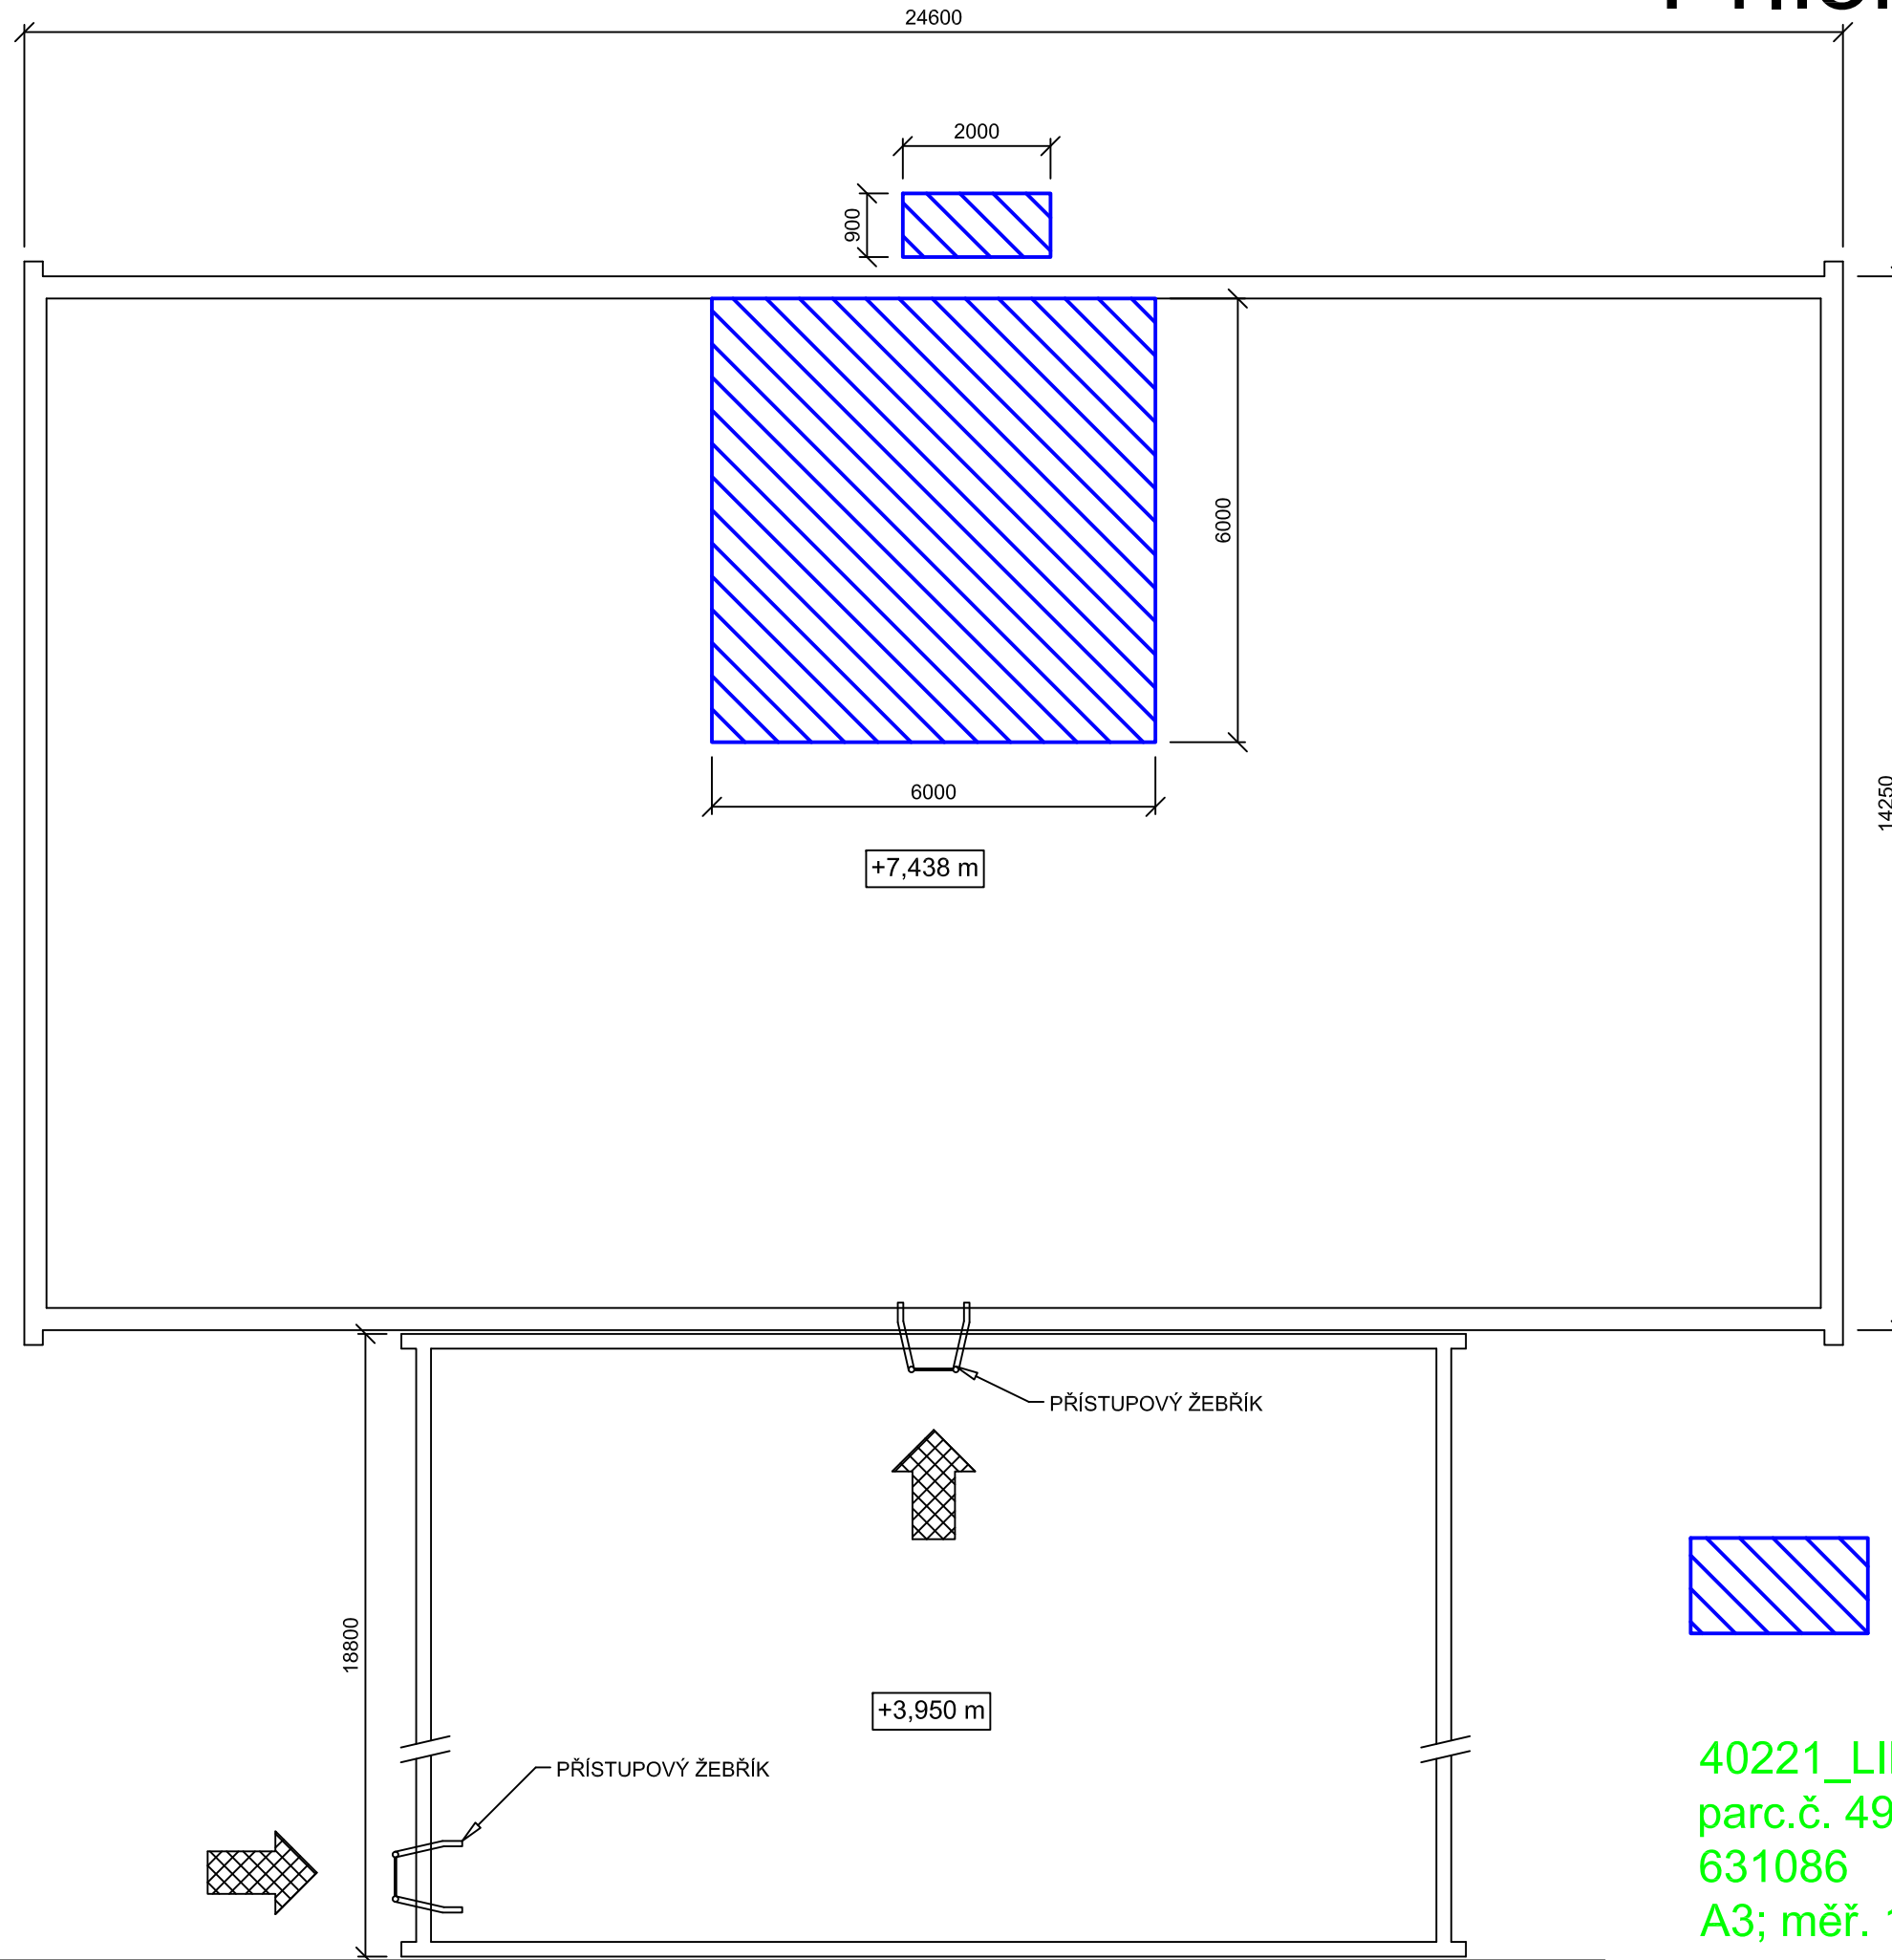

Příloha č.1 k NS

±0,000 m = 400 m n.m.

pronajímaná plocha pro ZS je cca 38m²

40221_LIKAP
parc.č. 490/38 k.ú. Doubí u Liberce
631086
A3; měř. 1:500