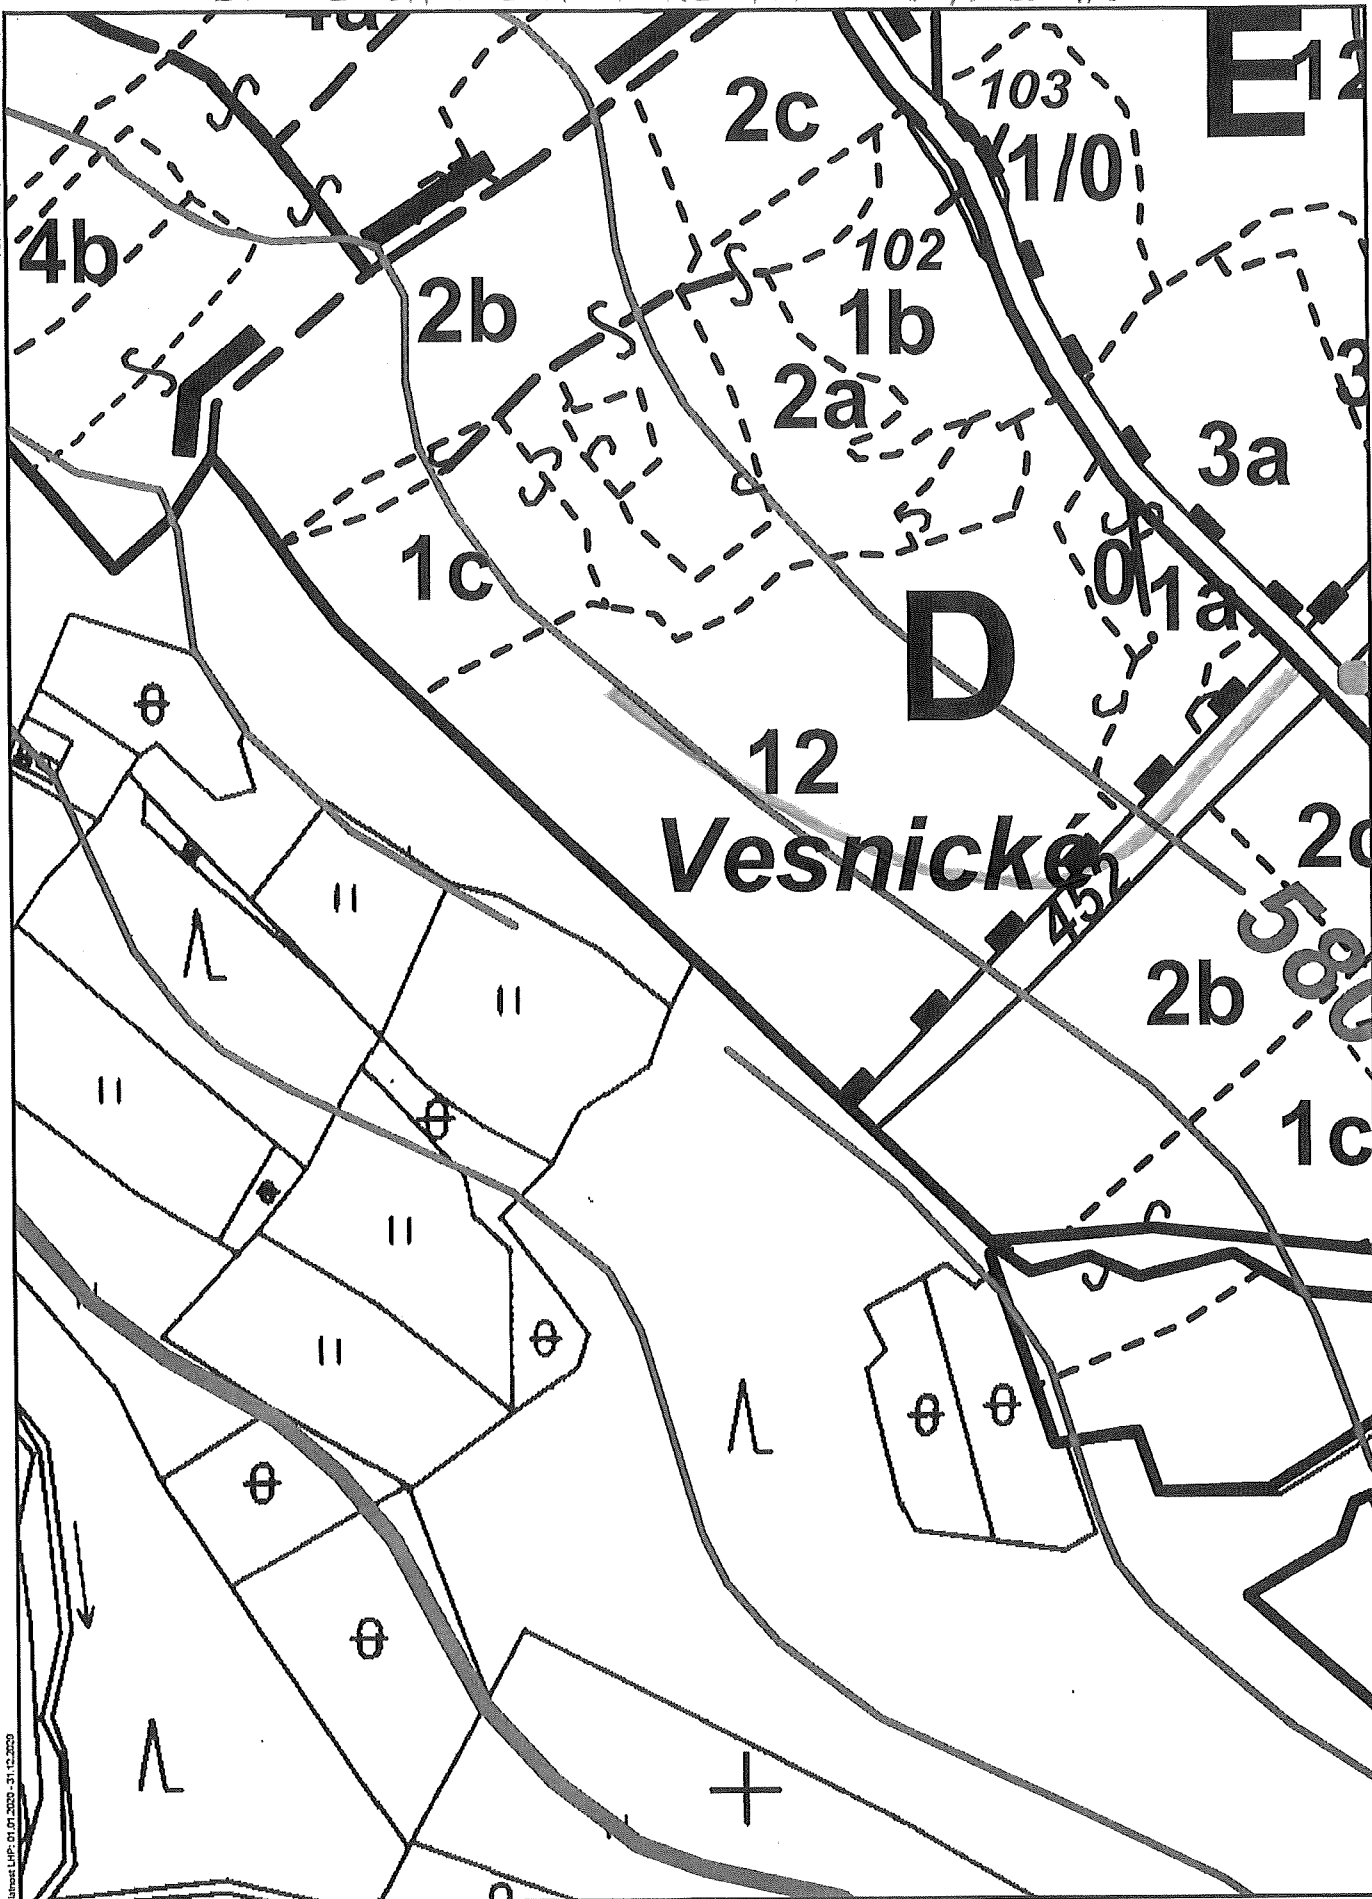

ZPŘÍSTUPNĚNÍ POROSTU 922 D+2

Mapa: modrý HP, tabulka LES pro sst. Lesy ČR

Původní LHP: 01.01.2009 - 31.12.2020

LS Vsetín - Růžďka
LHC VSETÍN

1 : 2 000 Přehledová mapa