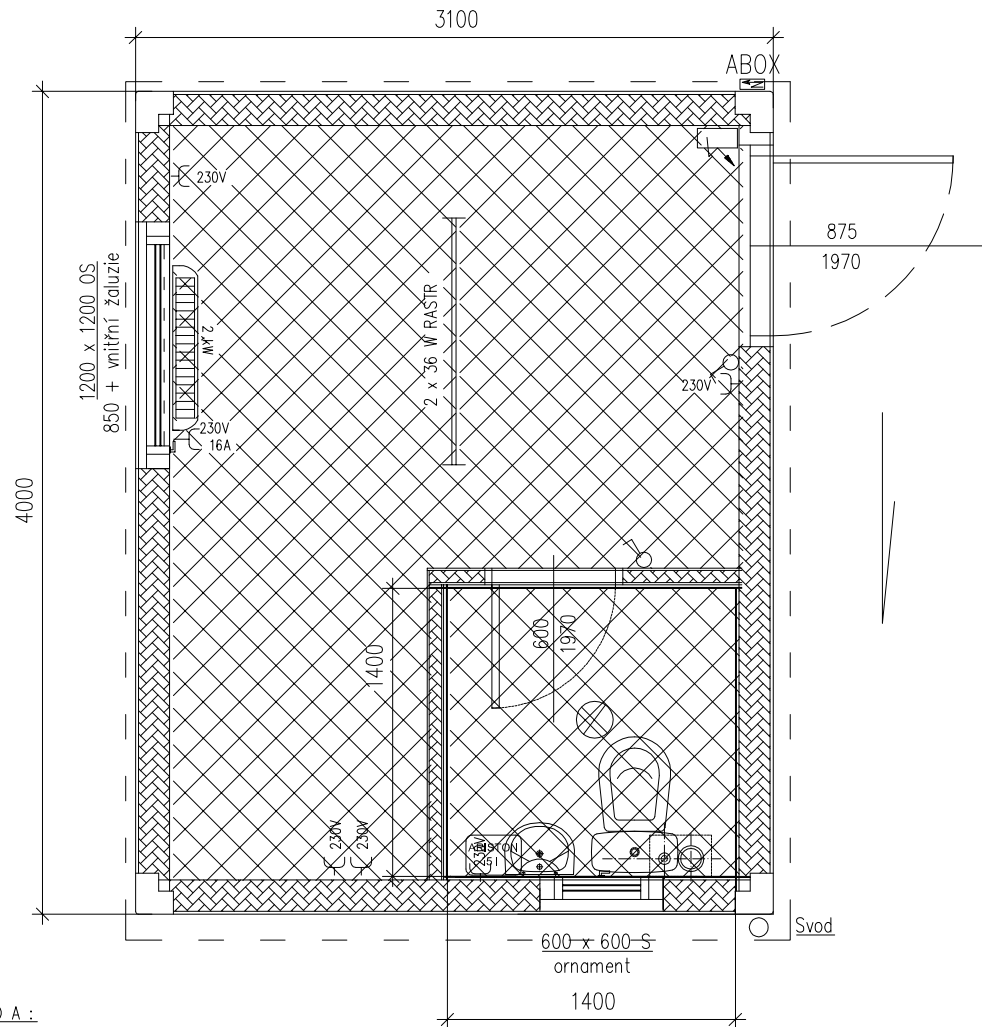

# Příloha k zakázce č. 67 17

1 ks 4000 x 3100 x 2900 mm

## LEGENDA :

Venkovní opláštění: trapézový plech 0,55 mm, Atika, RAL  
 Vnitřní obložení: strop, stěny - lamino, SDK - soc. .... obklad do v=1500mm  
 Izolace: strop 100 mm  
           stěny 140,60 mm  
           podlaha 120 mm  
 Vnitřní elektroinstalace ve stěnách, provedení dle ČSN  
 Podlaha: Cetrís, dlažba