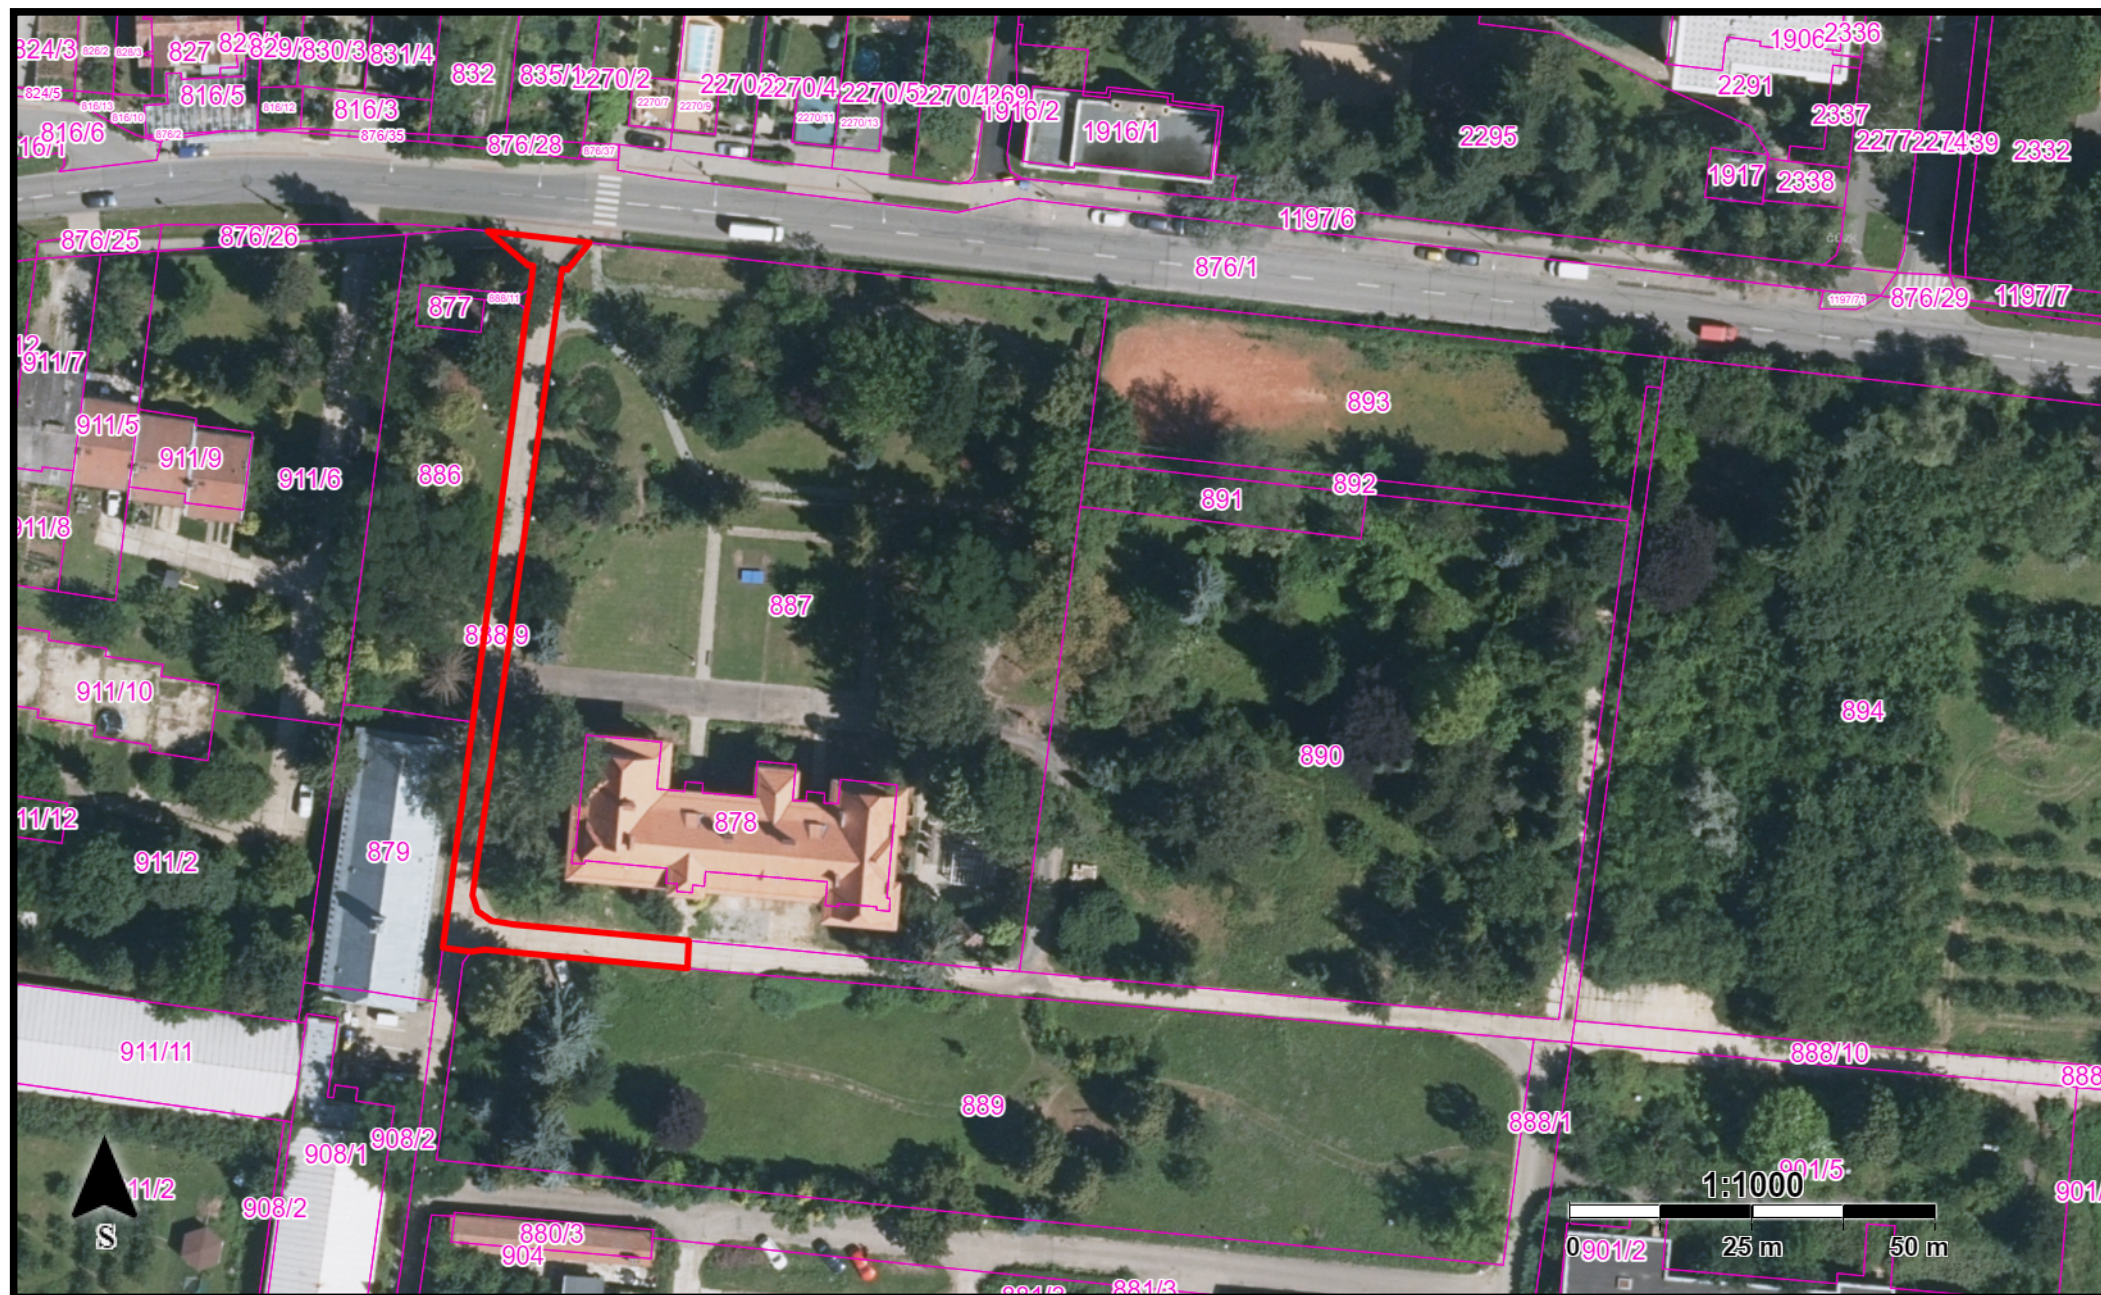

k.ú. Bohunice - část KN 888/9

Legenda

 Parcely (měsíční data)

LPIS

 díl půdního bloku

LPIS

 LPIS - půdní bloky (vektor)

 Parcely SPÚ - průniky s LPIS