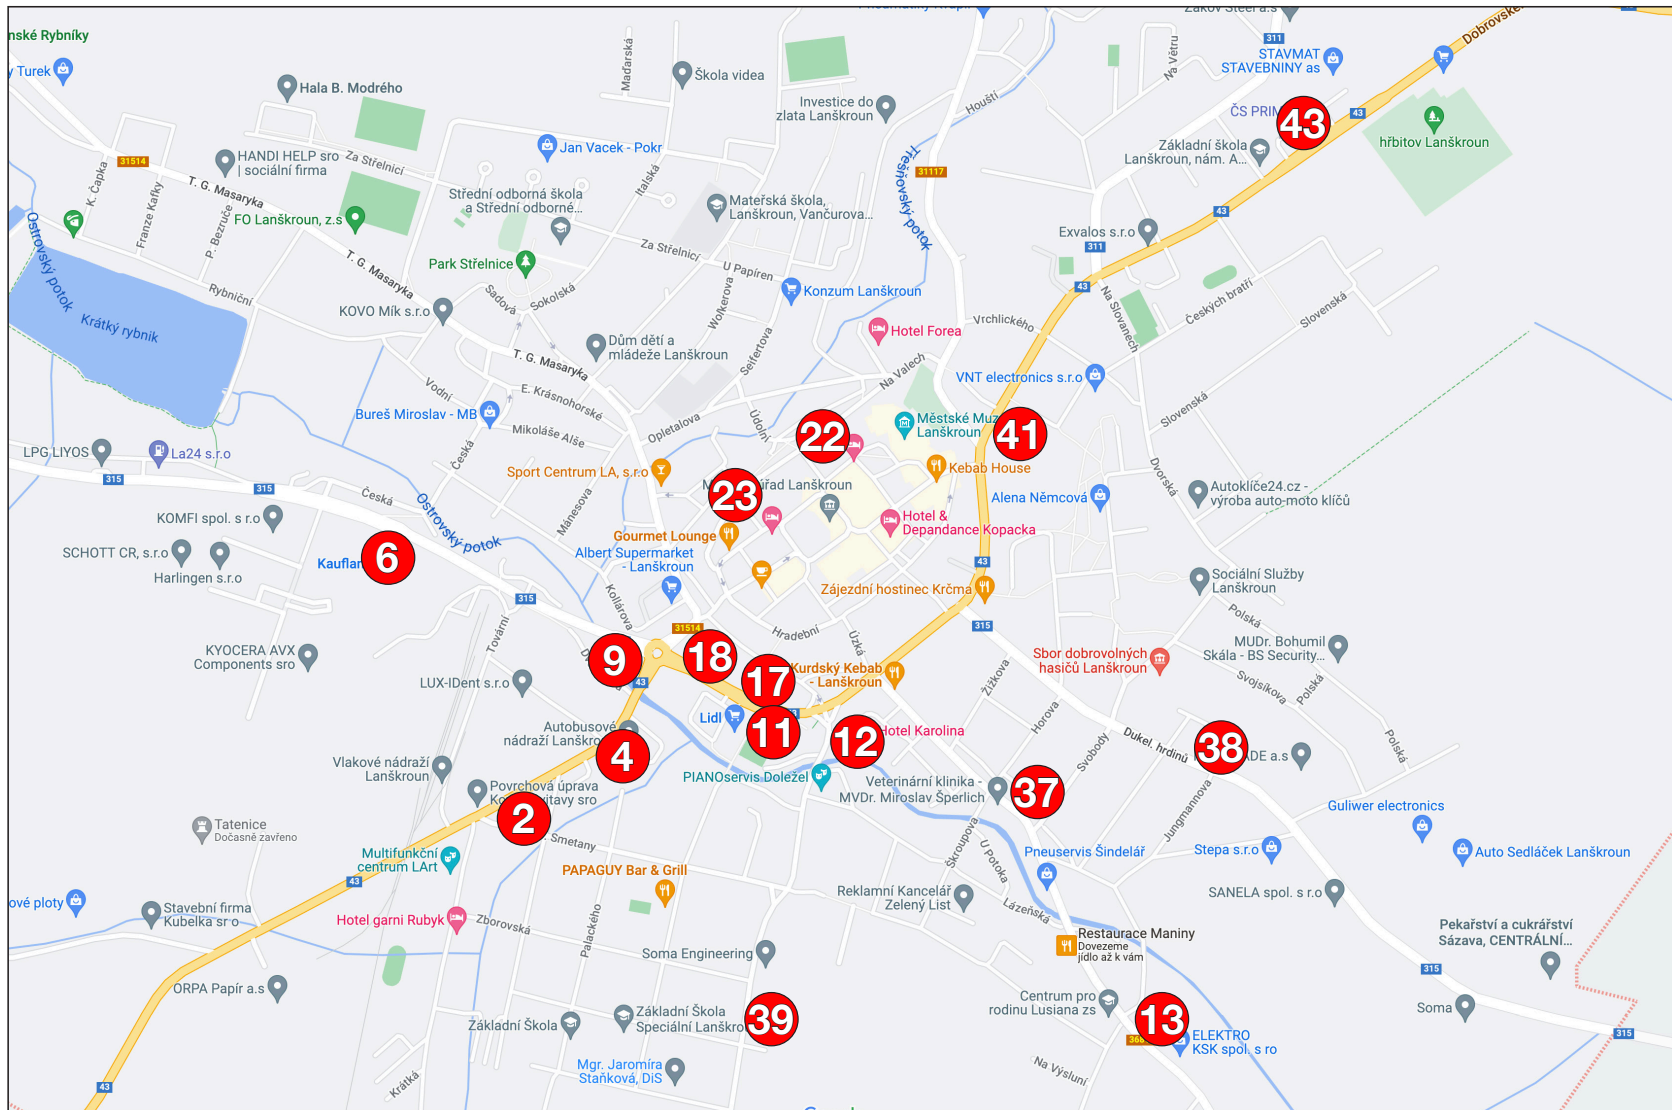

# ALBERT, Lanškroun

## MAPA NAVRHOVANÝCH PLOCH

## FOTO NAVRHOVANÝCH PLOCH

**Nádražní**  
jednostranný horizont A1

**Nádražní**  
jednostranný horizont A1

**Dvořákova**  
oboustranný horizont A1

**Dvořákova**  
jednostranný horizont A1

## ■ FOTO NAVRHOVANÝCH PLOCH

**Dukelských hrdinů**  
oboustranný horizont A1

**Husova**  
jednostranný horizont A1

**Dobrovského**  
jednostranný horizont A1

**Dobrovského**  
jednostranný horizont A1