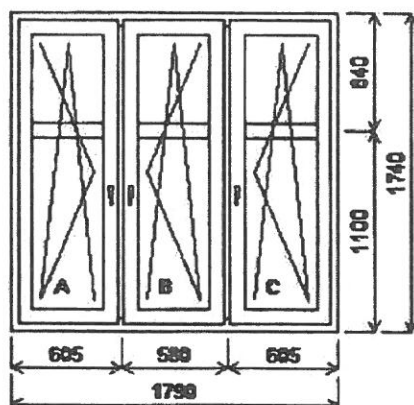

Pozice: 1/: Trojdílné okno se 2-ma sloupky + příslušenství

Rozměry rámu: 1790,0 x 1740,0 mm

Stavební otvor: 1810,0 x 1790,0 mm

Gealan S 8000IQ standard

Základní cena:	Trojdílné okno se 2-ma sloupky	30 512,00 Kč
Barva (ext/int):	bílá standard	
Sklo:	ThF4-14TGI.C-F4-14TGI.C-4ThF4	672,00 Kč
	ThFloat+F+ThF EN673 plast.rámeček černý	
	ZDARMA u=0.6	
Rám:	74/66mm	
Kampfer:	82mm	
Křídlo:	78mm	
Zazdívací lišta:	30 mm	
Barva těsnění:	černá	
Pevné příčky:	80380	
Montáž:	žádná	
Klika:	klika okenní standard	
Doplnky:	Parapet vnitřní plast dekor S1	936,00 Kč
	Bílá PVC, d=2000, hl=350, 1ks	
Výška kličky:	od kraje křídla A:721, B:721, C:721	