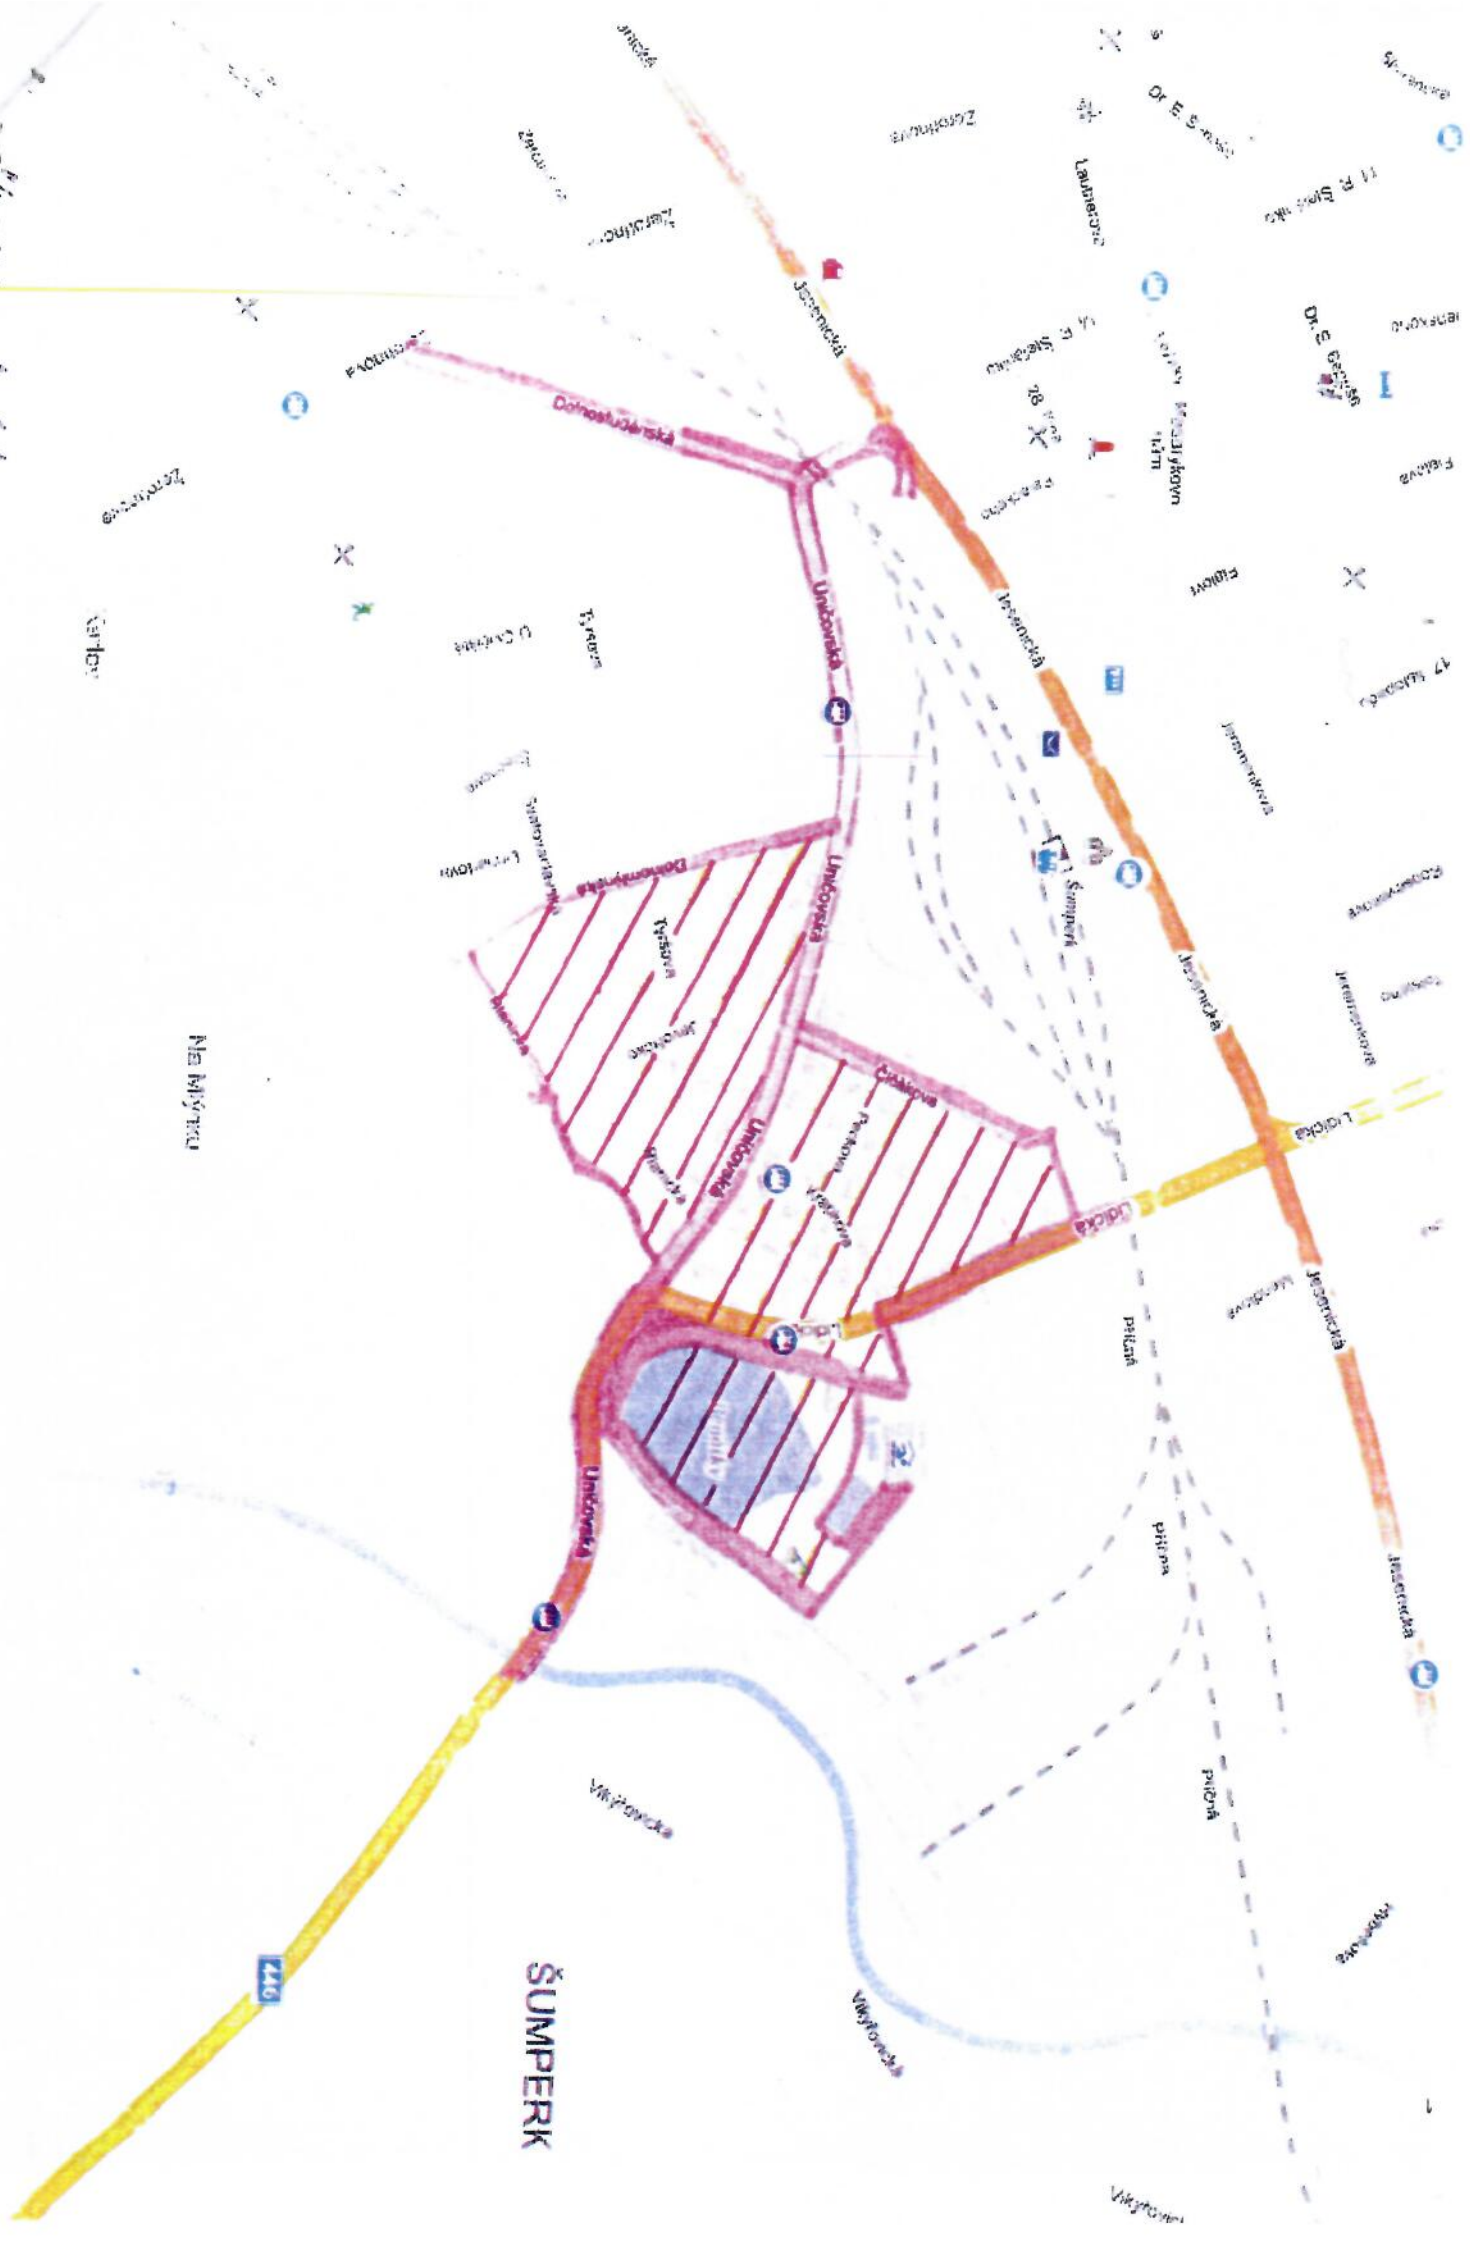

WILLOVA S. 1A

Černošice
Černošice

NE MÍSTEC

ŠUMPERK

Pellicola 2. 18

ŠUMPERK

PRÍLOHA č. 2

CESTA

NA NOVÉ

DOMKY

SATMA

100m

Příloha č.3
SML-PMŠ/VZ/01/2018

Úklid autobusových zastávek
tabulka zahrnuje autobusové zastávky v obousměrech

1	1	Temenice končaná
2	2	Temenice lom
3	3	Temenice horní kaple
4	4	Temenice Bohdtkovská 7
5	5	Temenice Hasčský dům
6	6	Temenice obch. Sif.
7	7	Temenická ZŠ
8	8	Šumavská křiž. Temenická
9	9	Šumavská sif. odb. škola
10	10	Temenická 33
11	11	Temenická křiž. U Komuny
12	12	úsm. Republiky
13	13	PVT
14	14	stadion
15	15	Pramet
16	16	Lidická krytý bazén
17	17	Krapkova 12
18	18	ant. st.
19	19	Jesenická žel. St.
20	20	Rooseveltova 4
21	21	Revoluční obchodní dům
22	22	Štefánikova centrum
23	23	Štefánikova Lidatřský dům
24	24	Motorechna
25	25	Vankurova 16
26	26	Vankurova 41
27	27	Zářežská samoošsl
28	28	nemocnice
29	29	rozc. k nem.
30	30	ERCOS
31	31	hřbitov
32	32	Jesenická IDOS
33	33	ul. 8. května 3, ZŠ
34	34	Jeremenkova 17
35	35	Lidická křiž. 8. května
36	36	Krametova 4
37	37	Wolkenova 16
38	38	Nevznulova Na vyhlídce
39	39	K.H. Máčly 20
40	40	Husácká Hráskovy sady
41	41	Jiřího z Poděbrad 24
42	42	Šumavská DBV
43	43	Jiřího z Poděbrad 28
44	44	Julho z Poděbrad 73
45	45	rozc. K sanatoriu
46	46	U sanatoria domov dítčatčch
47	47	Rěssova 27
48	48	ul. Gen. Krátkého ul. Škola
49	49	Lidická 13

PRÍLOHA č. 4

Ul. Vikýřovická