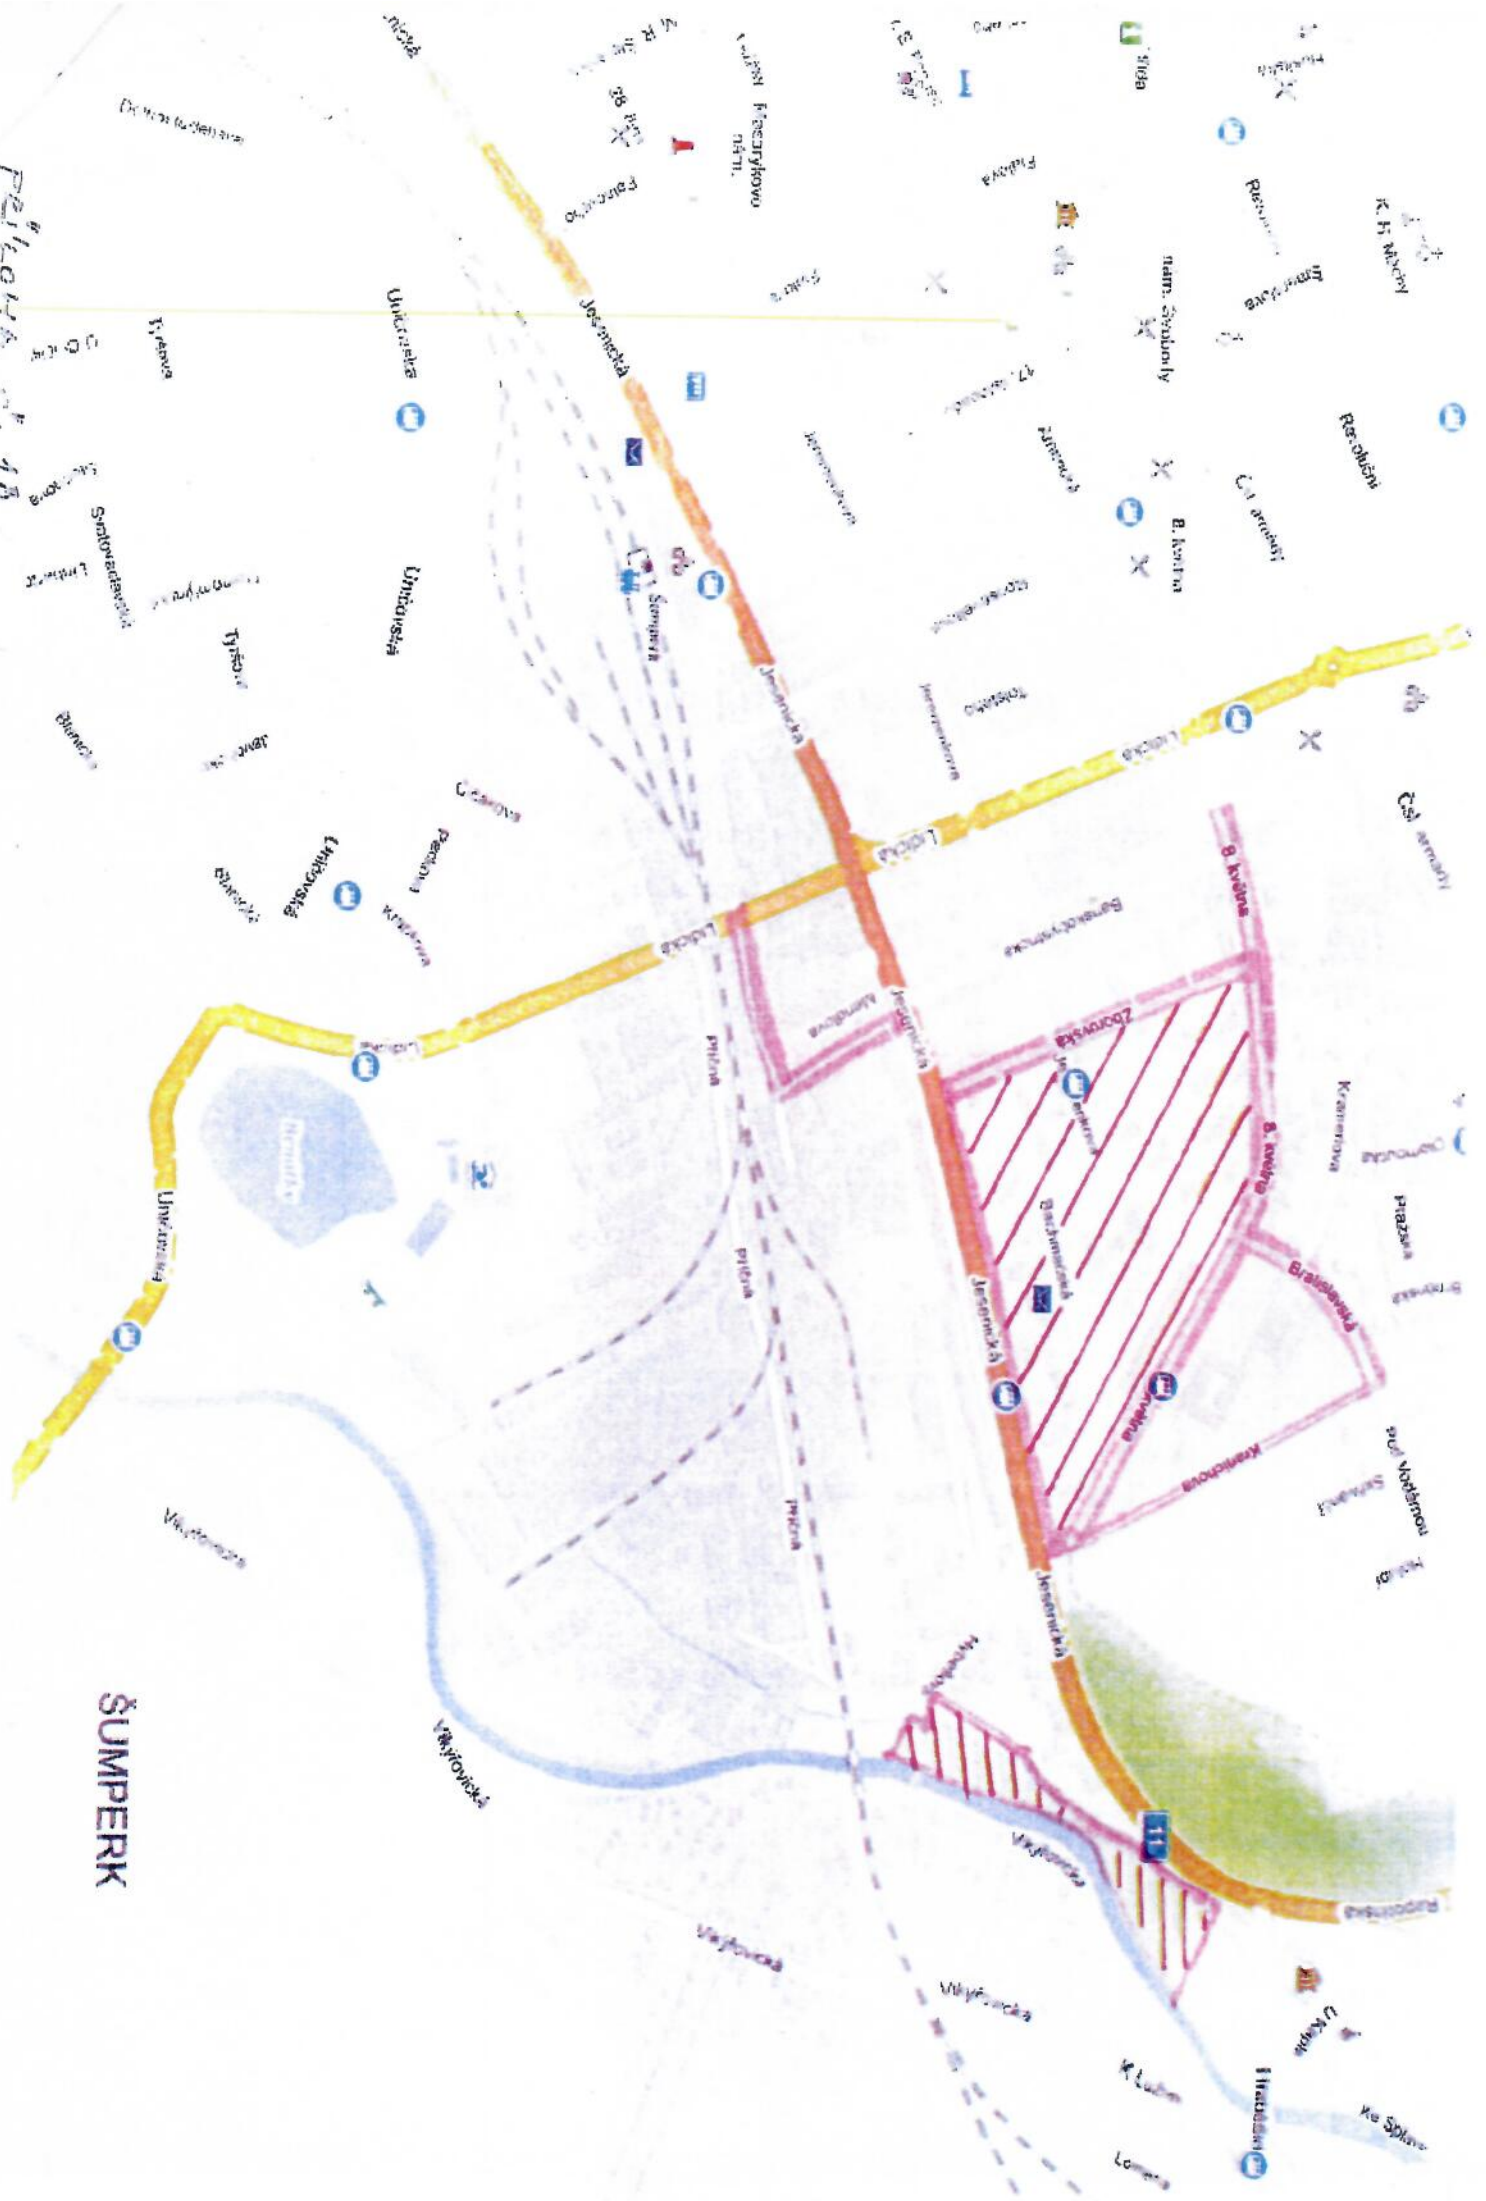

WILLOVA S. 1A

Černošice
Černošice

NE MÍSTEC

ŠUMPERK

Pellicola 2. 18

ŠUMPERK

PRÍLOHA č. 2

CESTA

NA NOVÉ

DOMKY

SATMA

100m

Příloha č.3
SML-PMŠ/VZ/01/2018

Úklid autobusových zastávek
tabulka zahrnuje autobusové zastávky v obousměrech

1	1	Temenice končaná
2	2	Temenice lom
3	3	Temenice horní kaple
4	4	Temenice Bohdtkovská 7
5	5	Temenice Hasčský dům
6	6	Temenice obch. Sif.
7	7	Temenická ZŠ
8	8	Šumavská křiž. Temenická
9	9	Šumavská sif. odb. škola
10	10	Temenická 33
11	11	Temenická křiž. U Komuny
12	12	úsm. Republiky
13	13	PVT
14	14	stadion
15	15	Pramet
16	16	Lidická krytý bazén
17	17	Krapkova 12
18	18	ant. st.
19	19	Jesenická žel. St.
20	20	Rooseveltova 4
21	21	Revoluční obchodní dům
22	22	Štefánikova centrum
23	23	Štefánikova Lidatřský dům
24	24	Motorechna
25	25	Vankurova 16
26	26	Vankurova 41
27	27	Zářežská samoošsl
28	28	nemocnice
29	29	rozc. k nem.
30	30	ERCOS
31	31	hřbitov
32	32	Jesenická IDOS
33	33	ul. 8. května 3, ZŠ
34	34	Jeremenkova 17
35	35	Lidická křiž. 8. května
36	36	Krametova 4
37	37	Wolkenova 16
38	38	Nevznulova Na vyhlídce
39	39	K.H. Máčly 20
40	40	Husácká Hráskovy sady
41	41	Jiřího z Poděbrad 24
42	42	Šumavská DBV
43	43	Jiřího z Poděbrad 28
44	44	Julho z Poděbrad 73
45	45	rozc. K sanatoriu
46	46	U sanatoria domov dítčatčch
47	47	Rěssova 27
48	48	ul. Gen. Krátkého ul. Škola
49	49	Lidická 13

PRÍLOHA č. 4

Ul. Vikýřovická