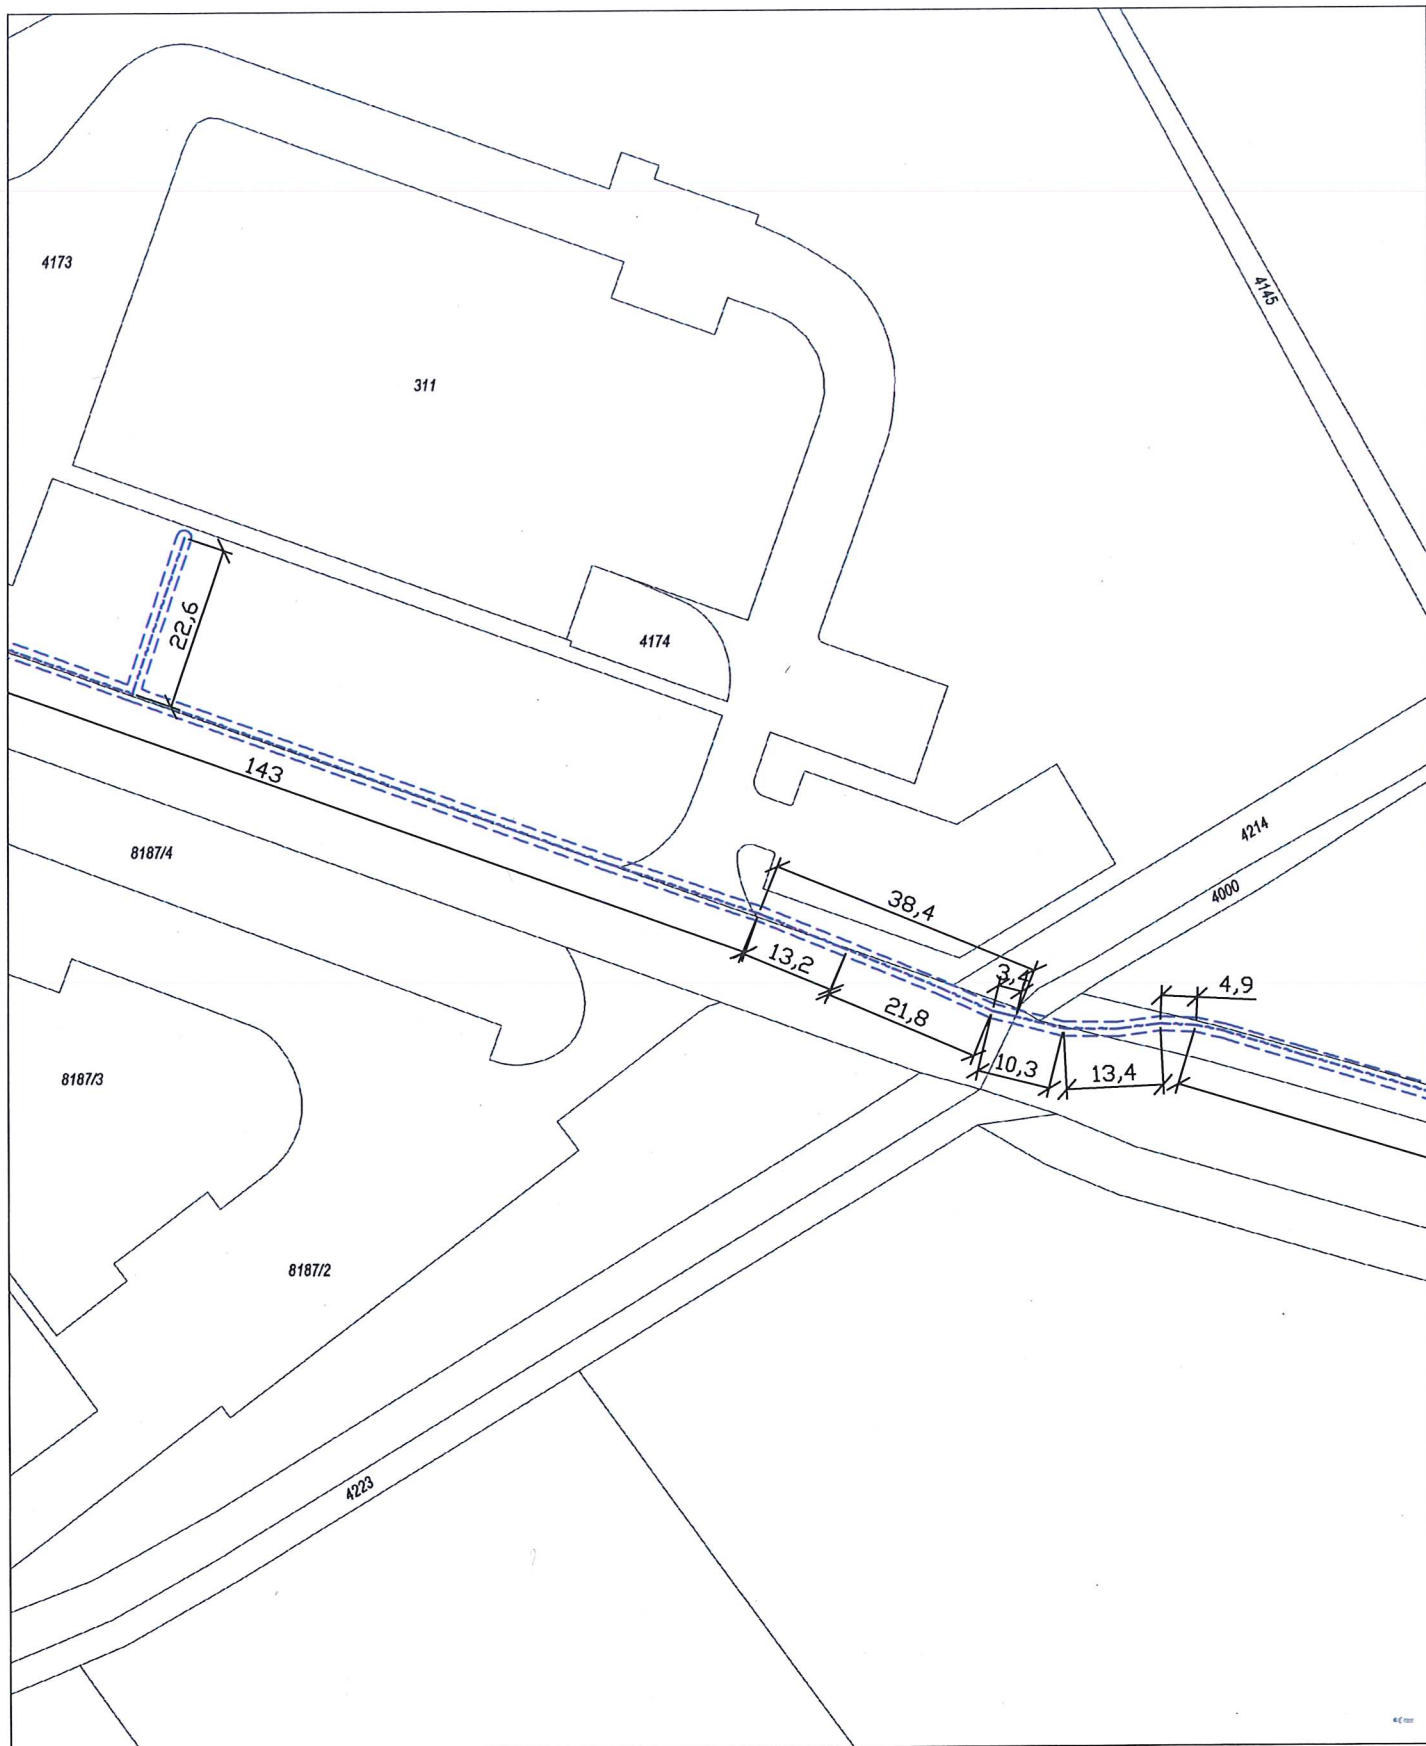

OPTIKA N04, Lanškroun - Dukelských hrdinů -
cyklostezka na Sázavu

C.4. Katastrální situační výkres (3)

Ivana Zemanová

Nordic Telecom Regional s.r.o.

M1:1000

15.9.2022