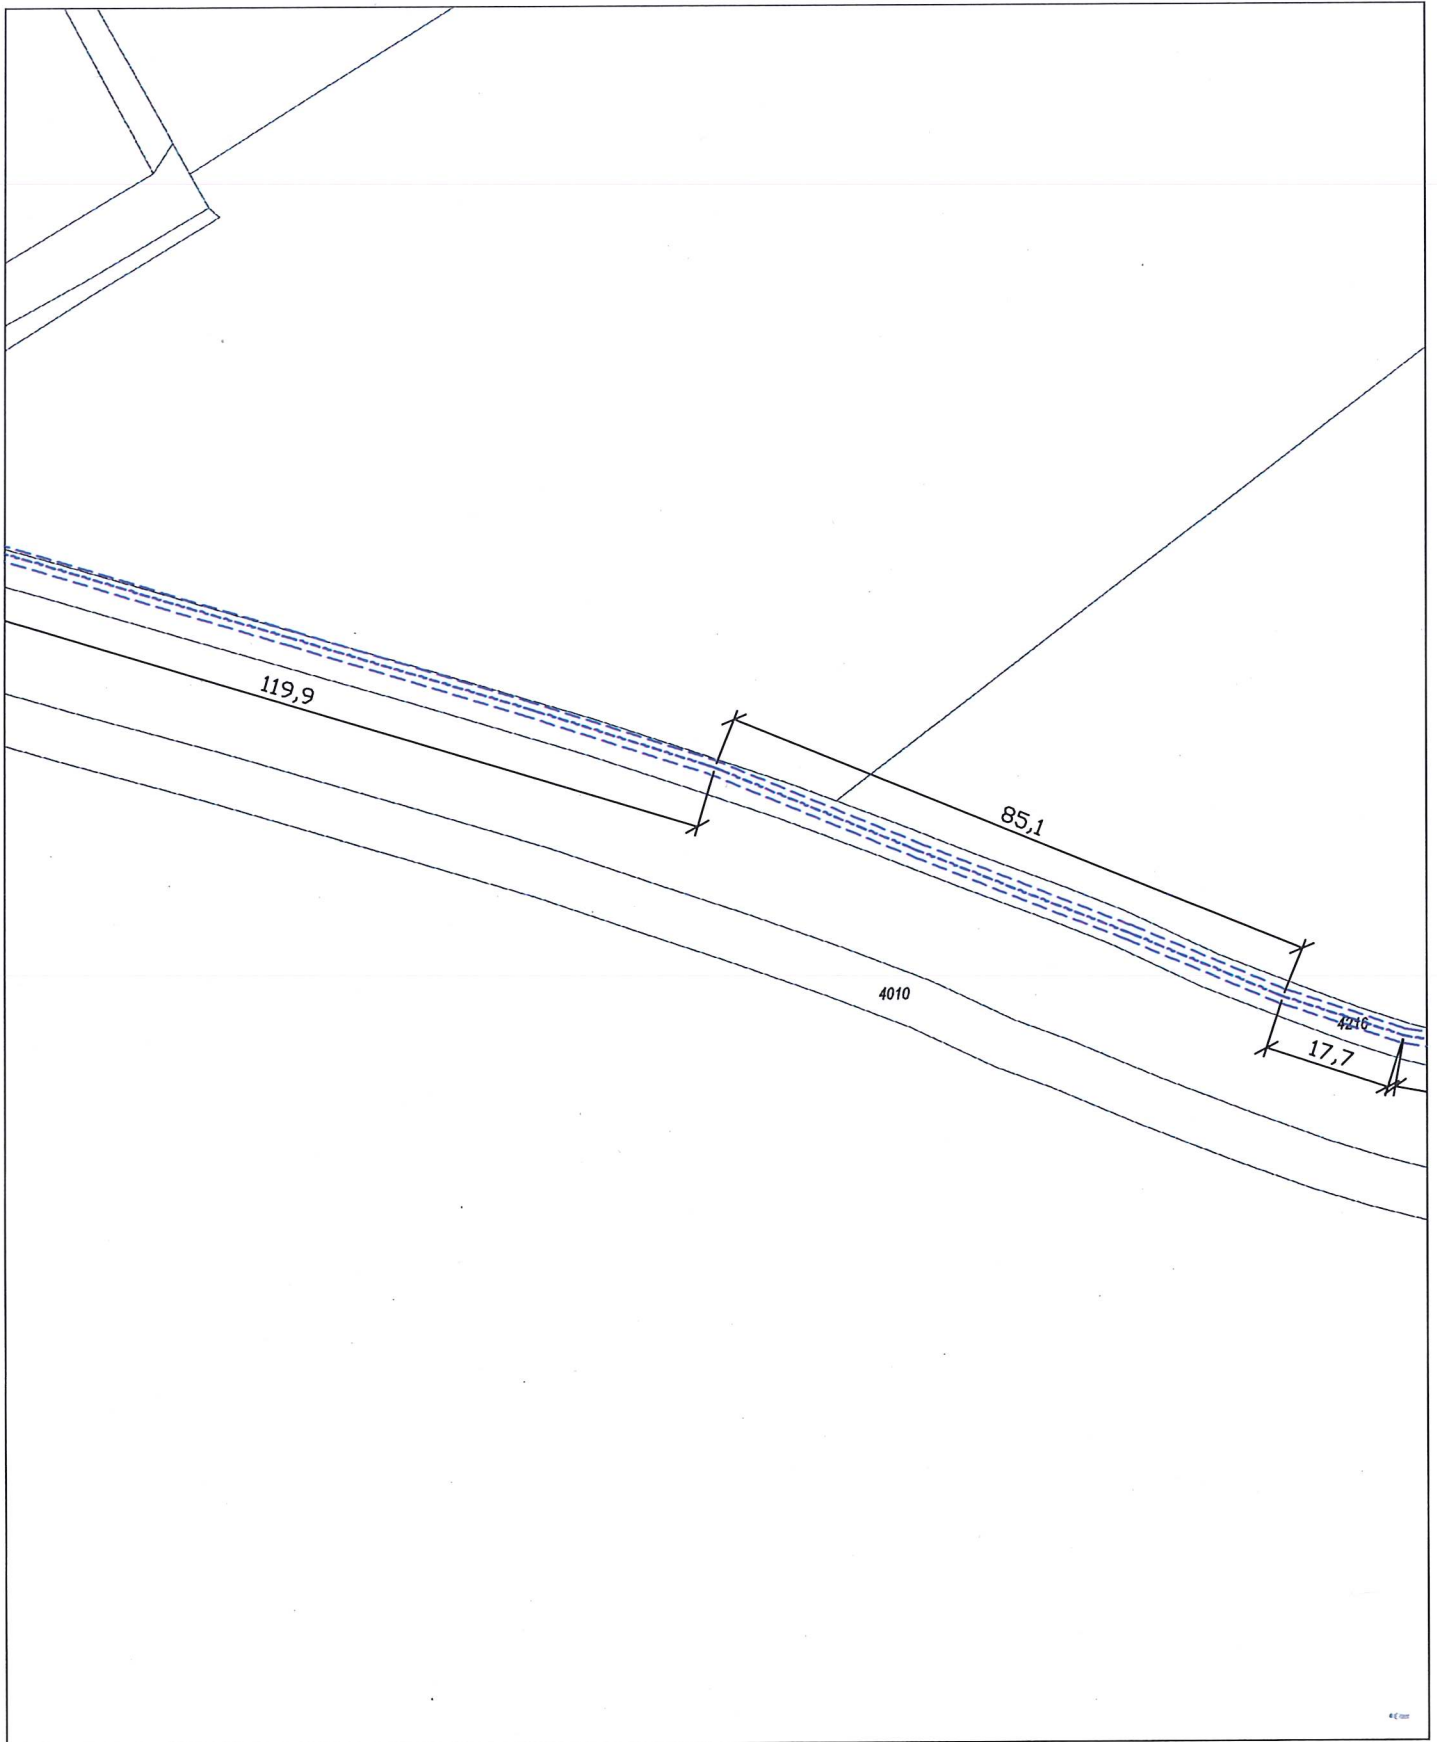

OPTIKA N04, Lanškroun - Dukelských hrdinů -
cyklostezka na Sázavu
C.4. Katastrální situační výkres (4)
Ivana Zemanová M1:1000
Nordic Telecom Regional s.r.o. 15.9.2022