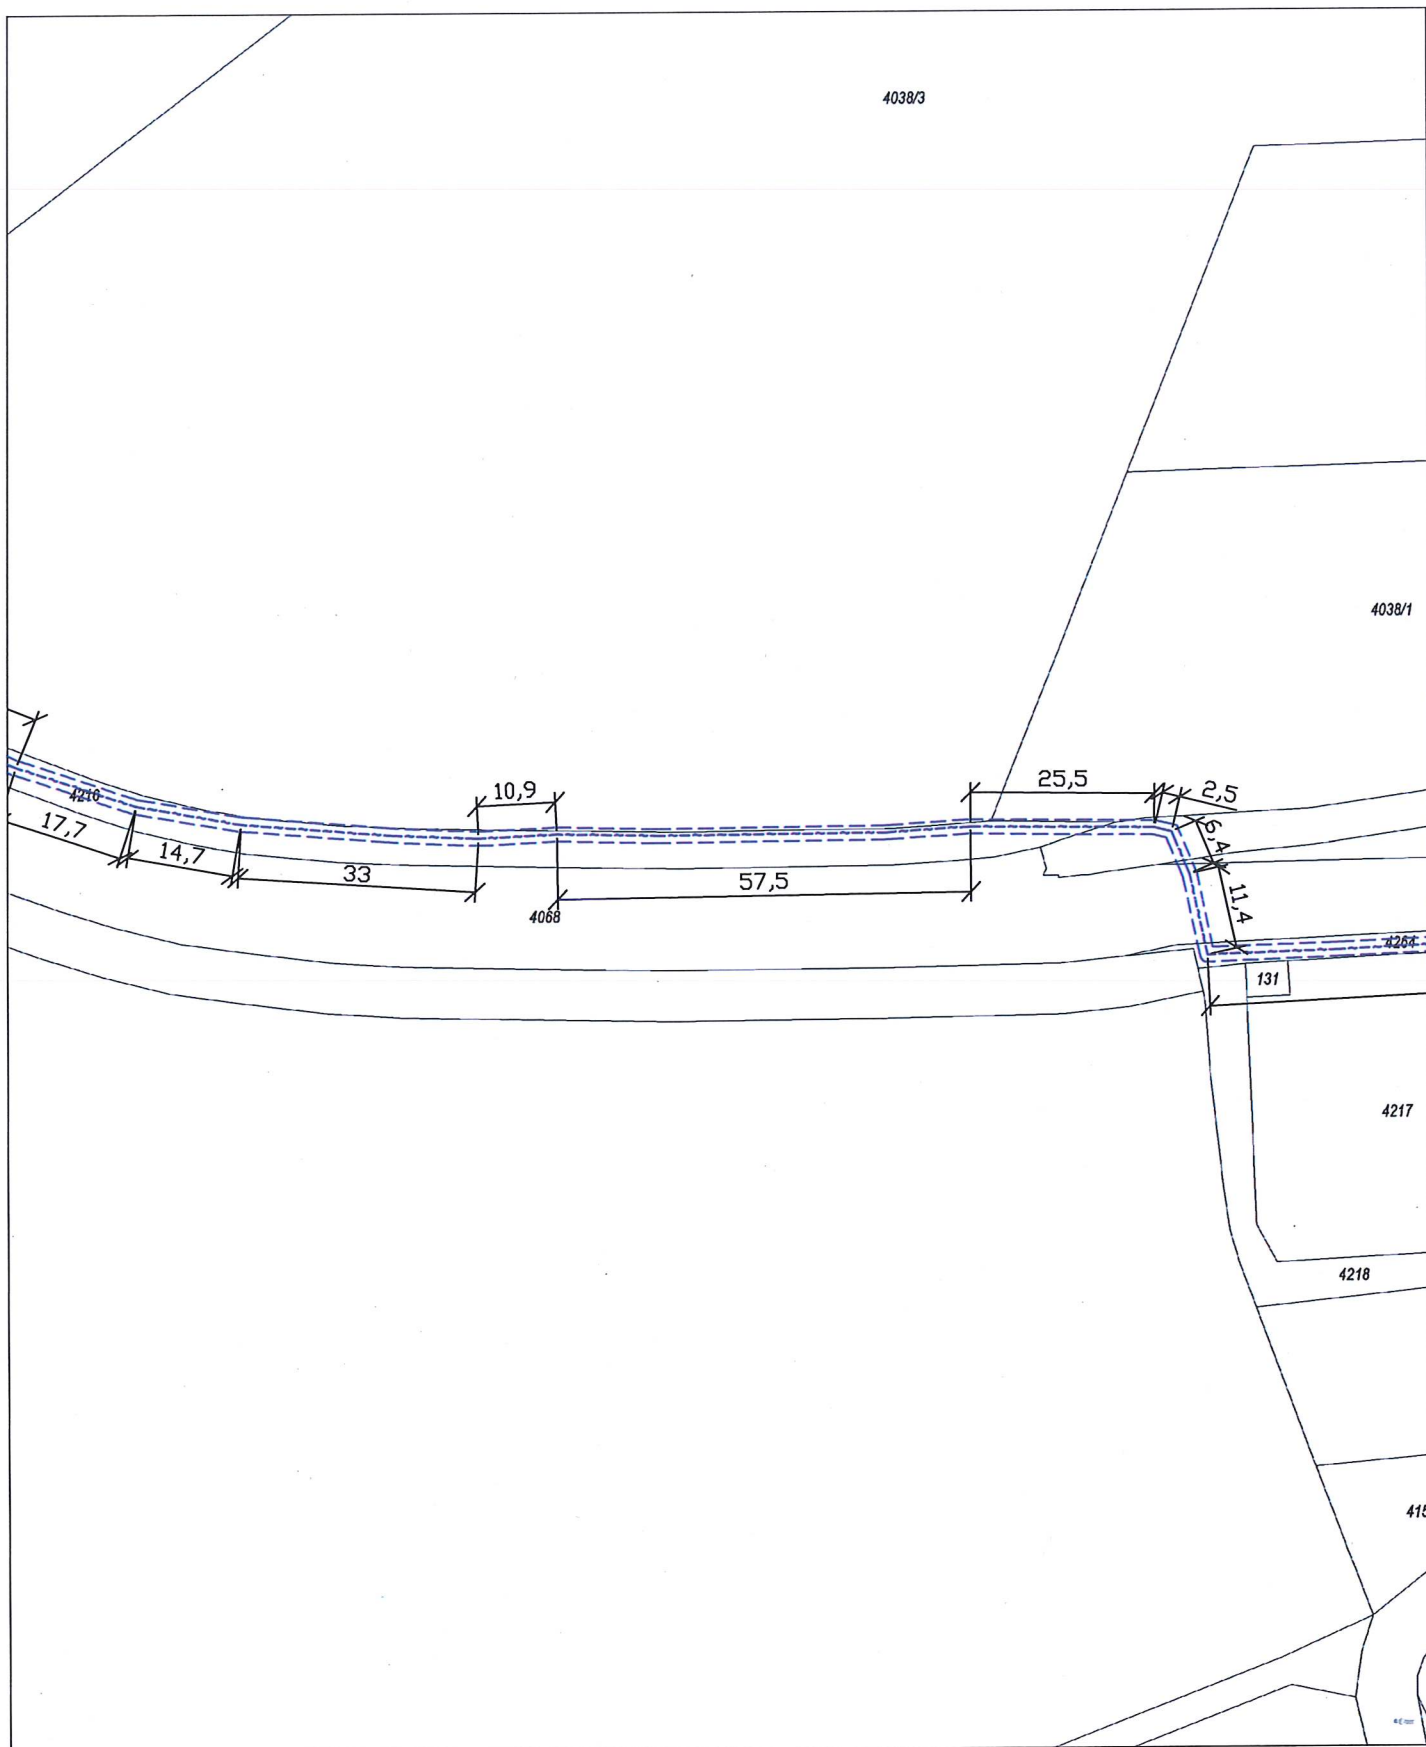

OPTIKA N04, Lanškroun - Dukelských hrdinů -
cyklostezka na Sázavu
C.4. Katastrální situační výkres (5)
Ivana Zemanová
Nordic Telecom Regional s.r.o.

M1:1000
15.9.2022