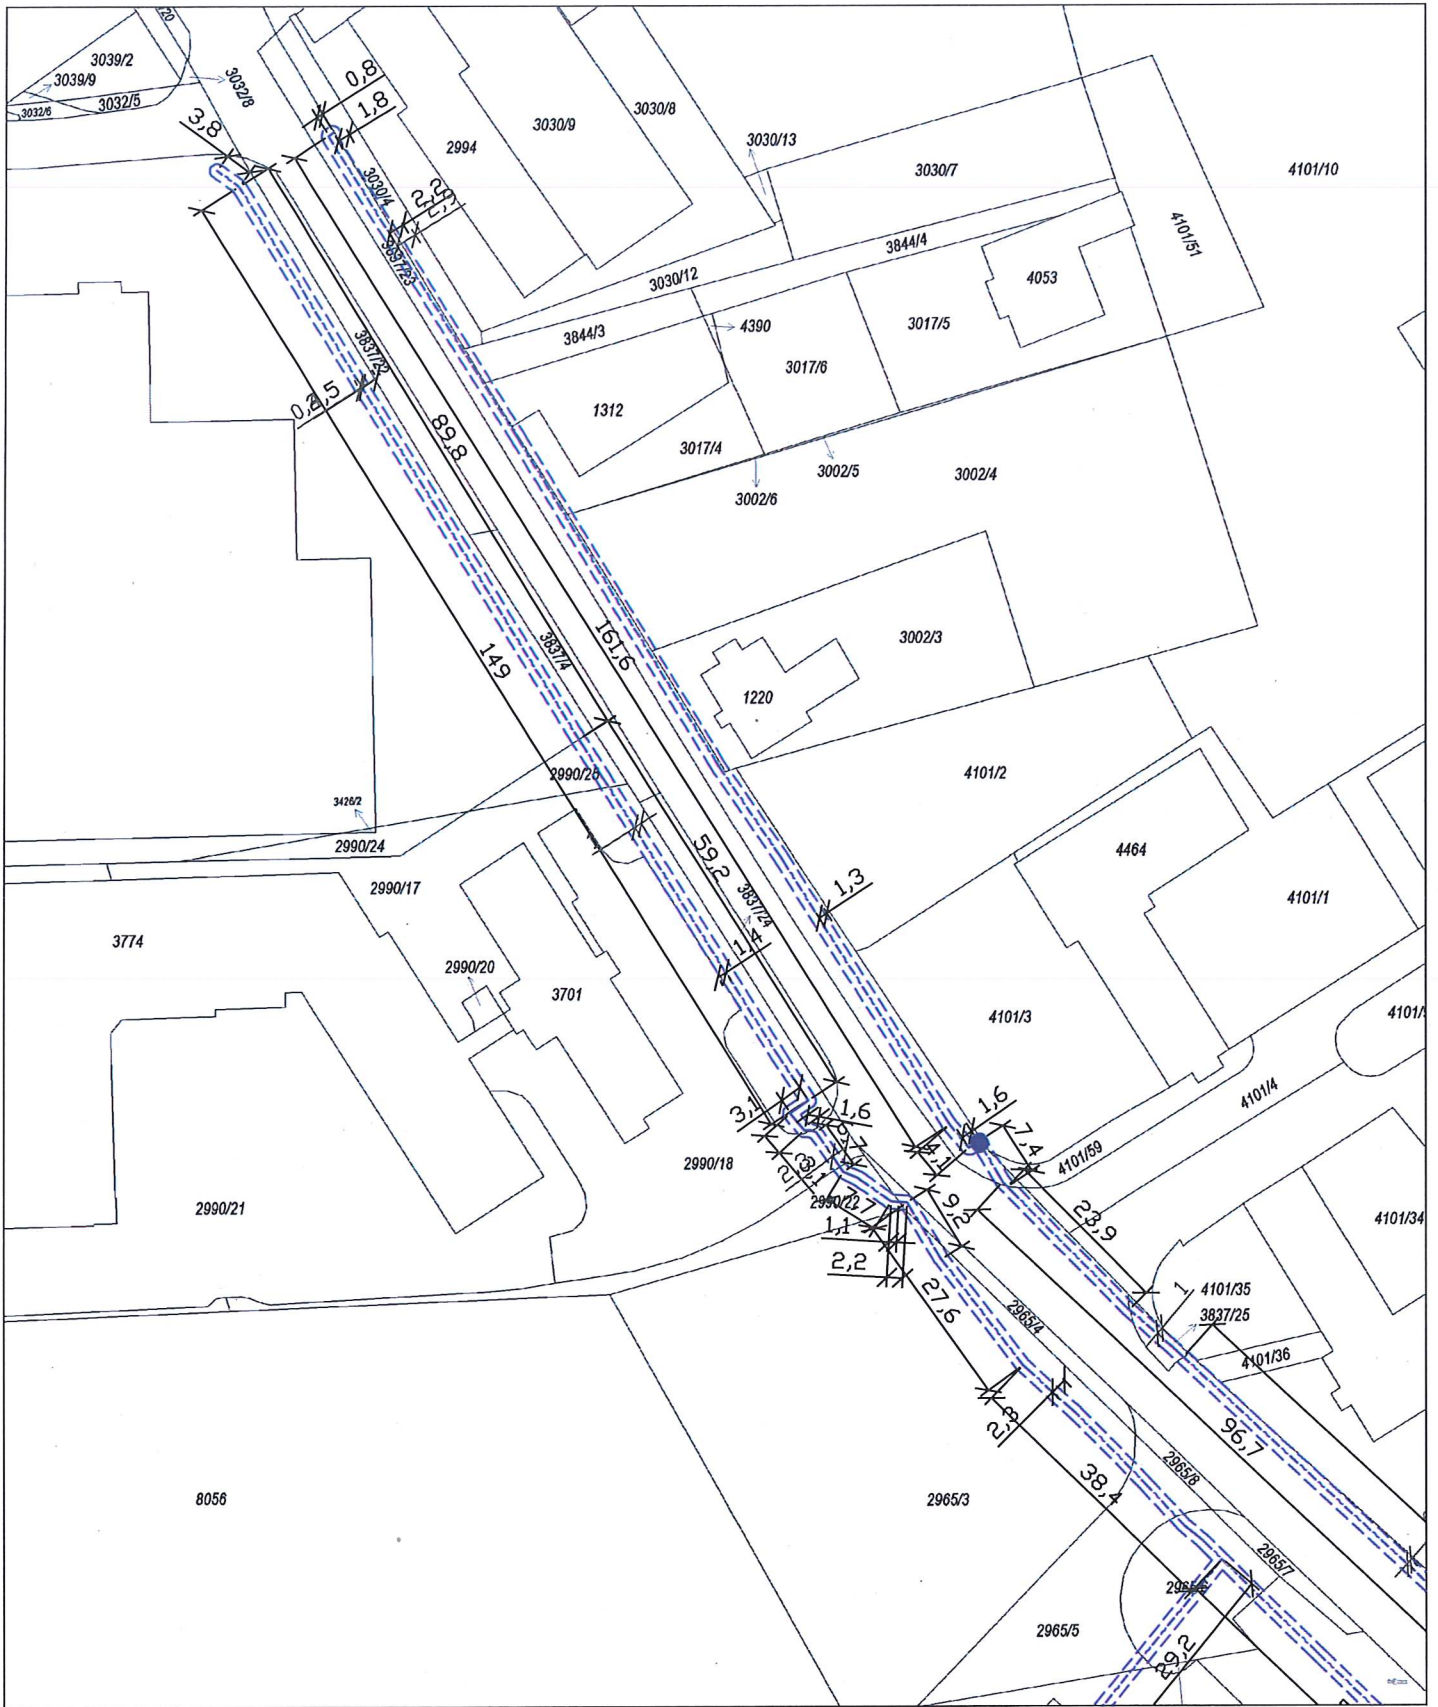

OPTIKA N04, Lanškroun - Dukelských hrdinů -
cyklostezka na Sázavu
C.4. Katastrální situační výkres (1)
Ivana Zemanová M1:1000
Nordic Telecom Regional s.r.o. 15.9.2022