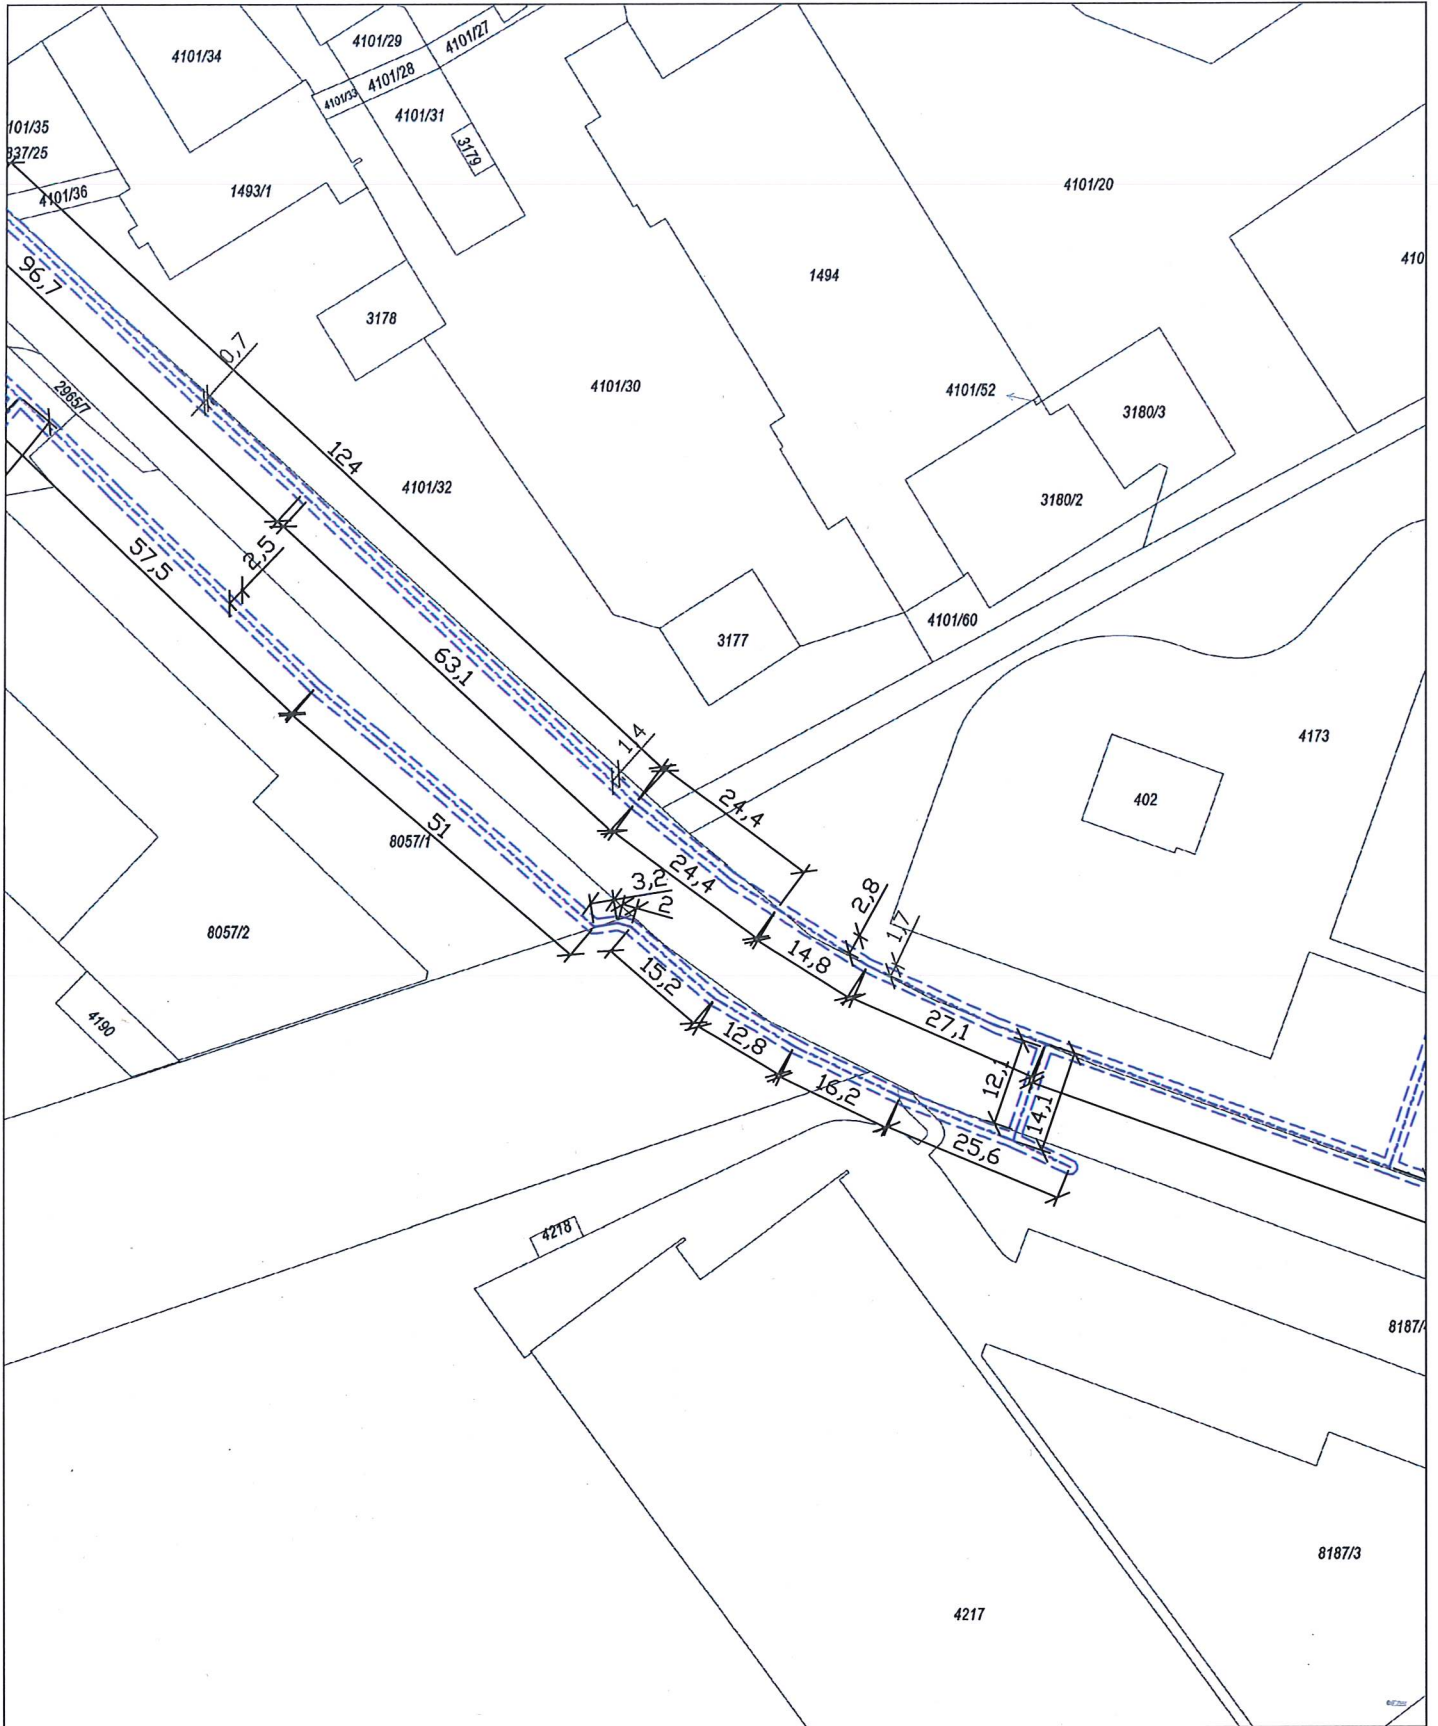

OPTIKA N04, Lanškroun - Dukelských hrdinů -
cyklostezka na Sázavu
C.4. Katastrální situační výkres
Ivana Zemanová
Nordic Telecom Regional s.r.o.

M1:1000
15.9.2022