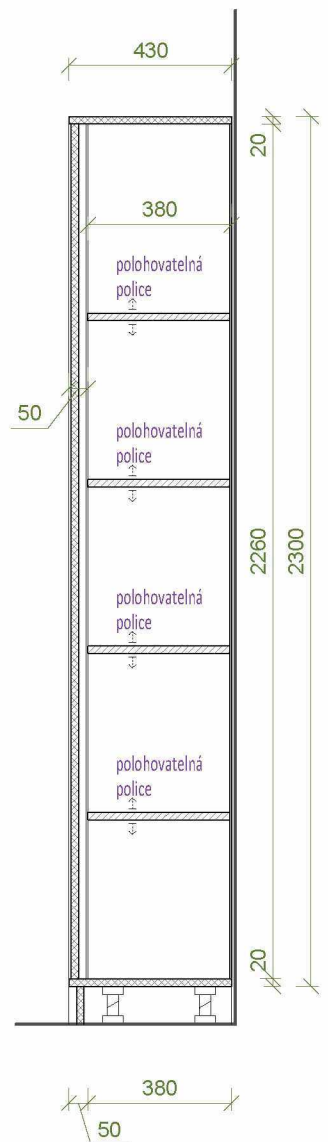

**POHLED**

**ŘEZ A-A**

**LEGENDA:**

LTD bílá

hrana ABS 2 mm

LTD zelená

hrana ABS 2 mm

POHLED

POHLED BOK

ŘEZ

PŮDORYS

POHLED

LEGENDA:

LTD bílá

hrana ABS 2 mm

LTD zelená

hrana ABS 2 mm

POHLED

PŮDORYS

LEGENDA:

- |  |            |                |
|--|------------|----------------|
|  | LTD bílá   | hrana ABS 2 mm |
|  | LTD zelená | hrana ABS 2 mm |
|  | LTD buk    | hrana ABS 2 mm |

knopka - elox. hliník  
průměr 30mm, výška 25

LEGENDA:

-  LTD bílá
-  LTD dub halifax přírodní

PŮDORYS 1

PŮDORYS

POHLED a

POHLED b

LEGENDA: