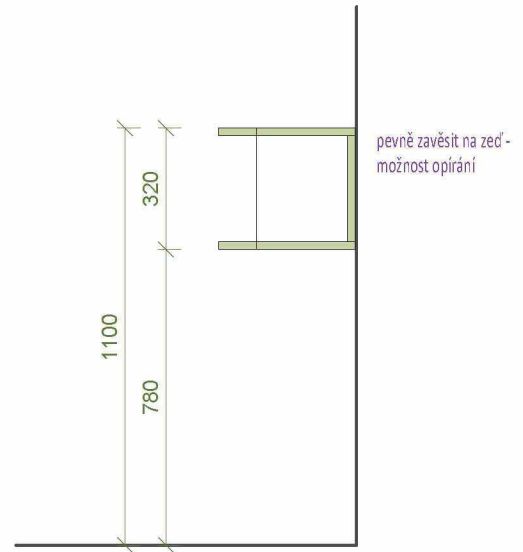

POHLED b

LEGENDA:

	LTD bílá	hrana ABS 2 mm
	LTD zelená	hrana ABS 2 mm