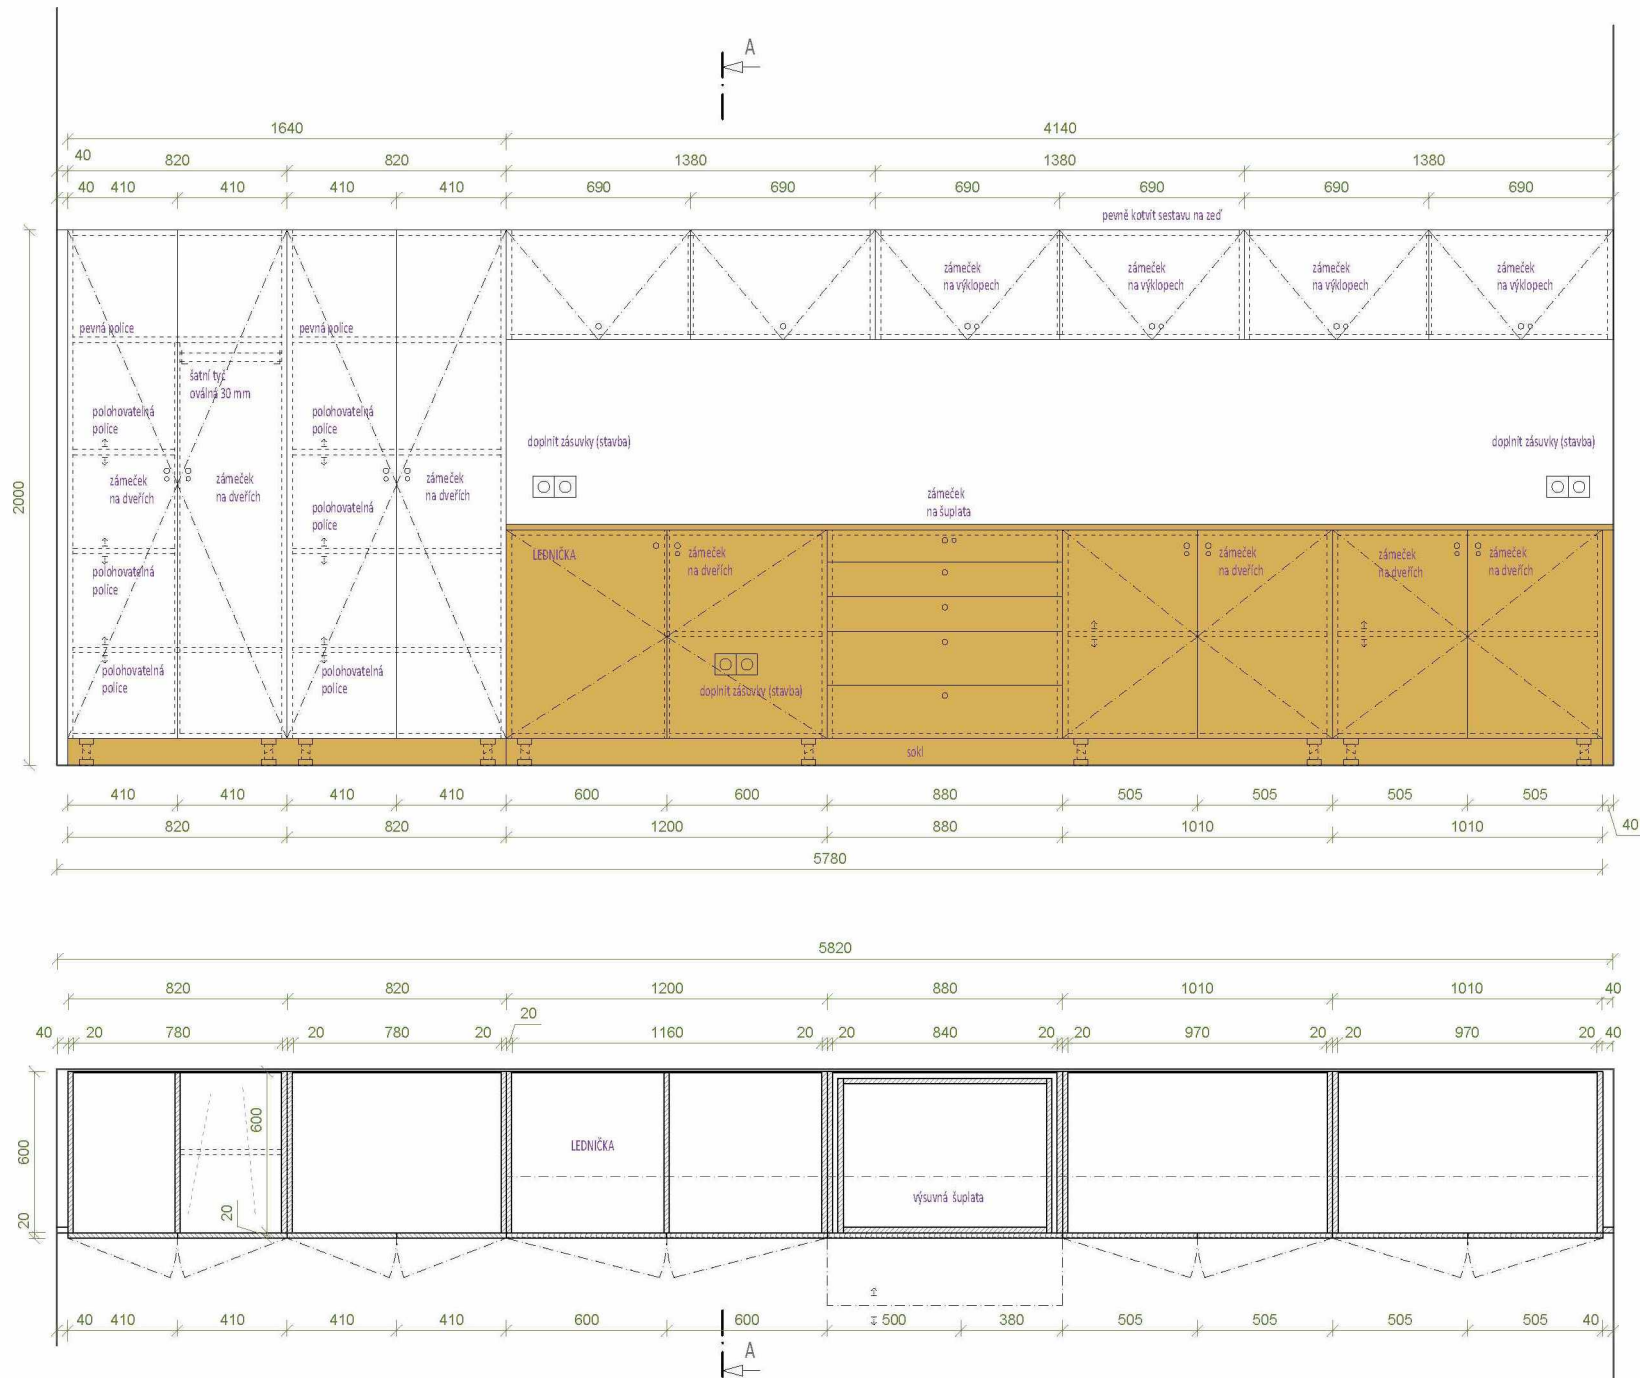

knopka - elox. hliník  
průměr 30mm, výška 25

LEGENDA:

- LTD šedá
- LTD žlutá
- hrana ABS 2 mm
- hrana ABS 2 mm

LEGENDA:

LTD žlutá

hrana ABS 2 mm

poličky v relaxační místnosti....3KS

- LTD žlutá / ABS hrana 2mm
- pevně zavěšeno na zdi
- koordinovat novou zásuvku elektro pro zapojení radia