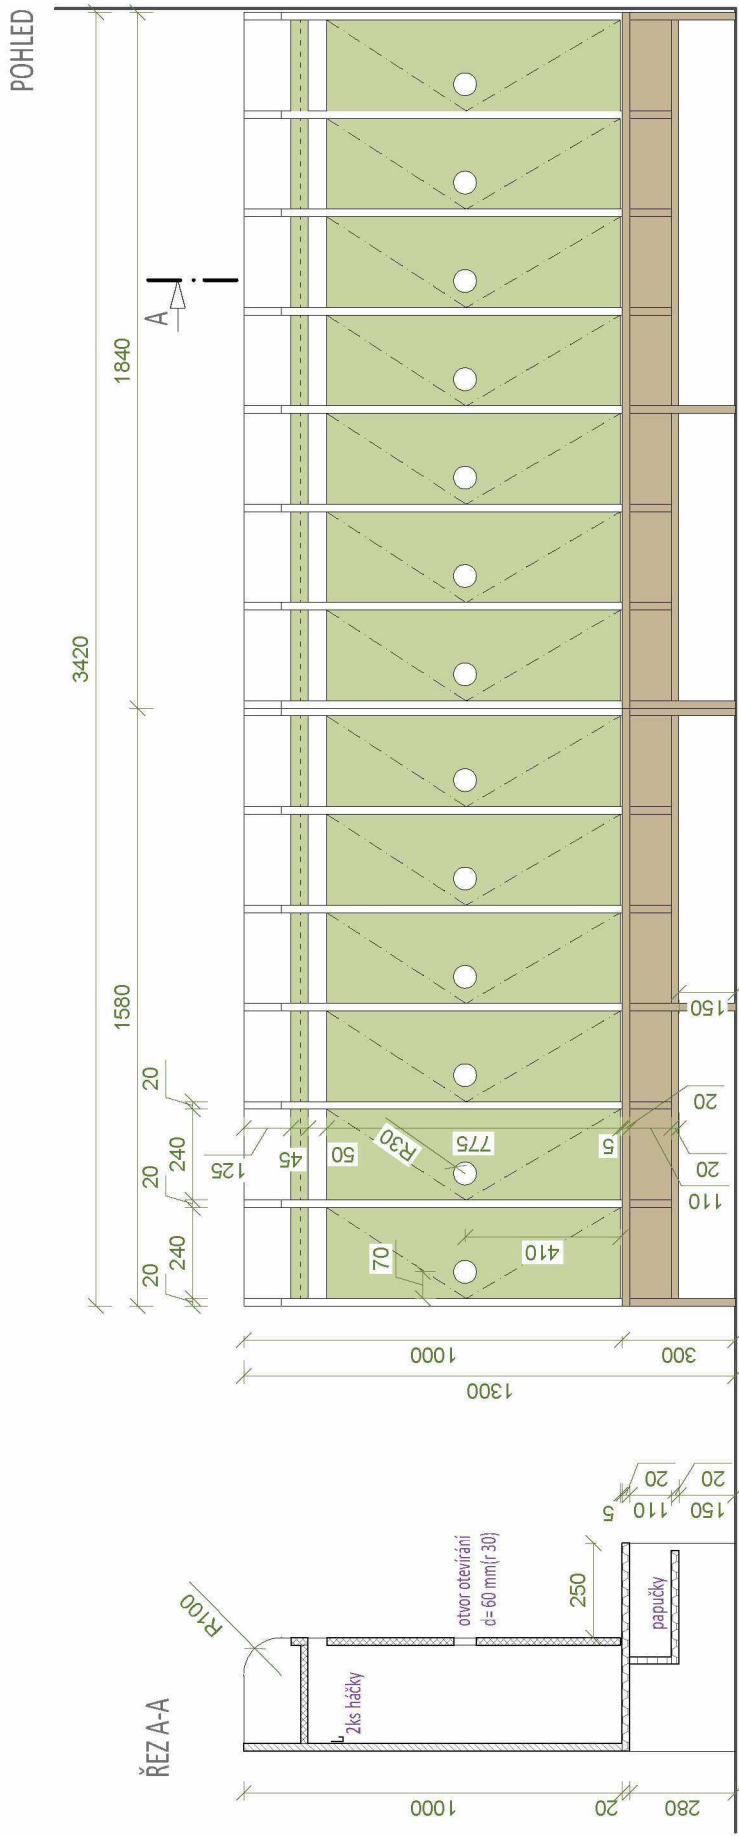

POHLED

PŮDORYS

LEGENDA:

	LTD bílá	hrana ABS 2 mm
	LTD zelená	hrana ABS 2 mm
	LTD buk	hrana ABS 2 mm