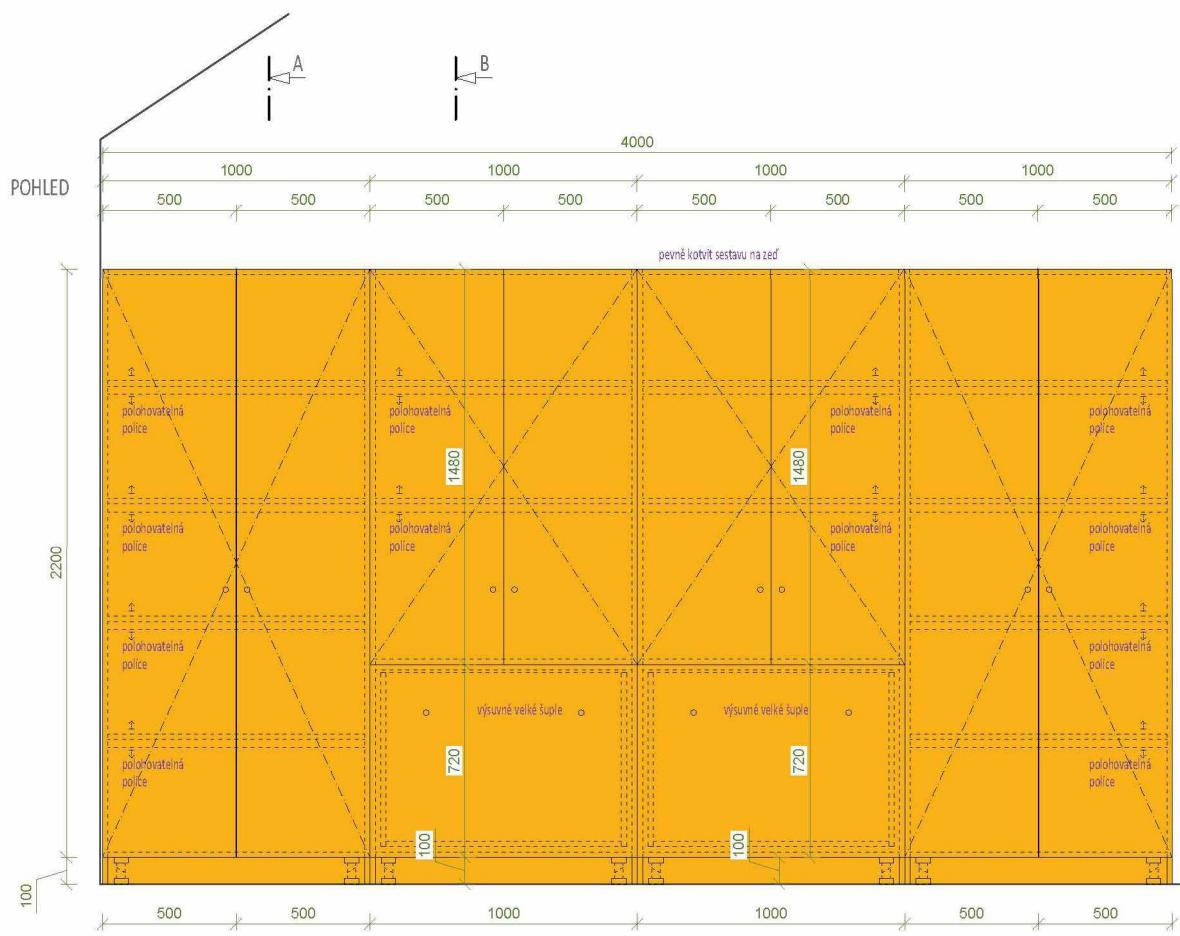

PŮDORYSNÝ POHLED

POHLED a

POHLED b

LEGENDA:

	LTD bílá	hrana ABS 2 mm
	LTD zelená	hrana ABS 2 mm

LEGENDA:

LTD zelená

hrana ABS 2 mm