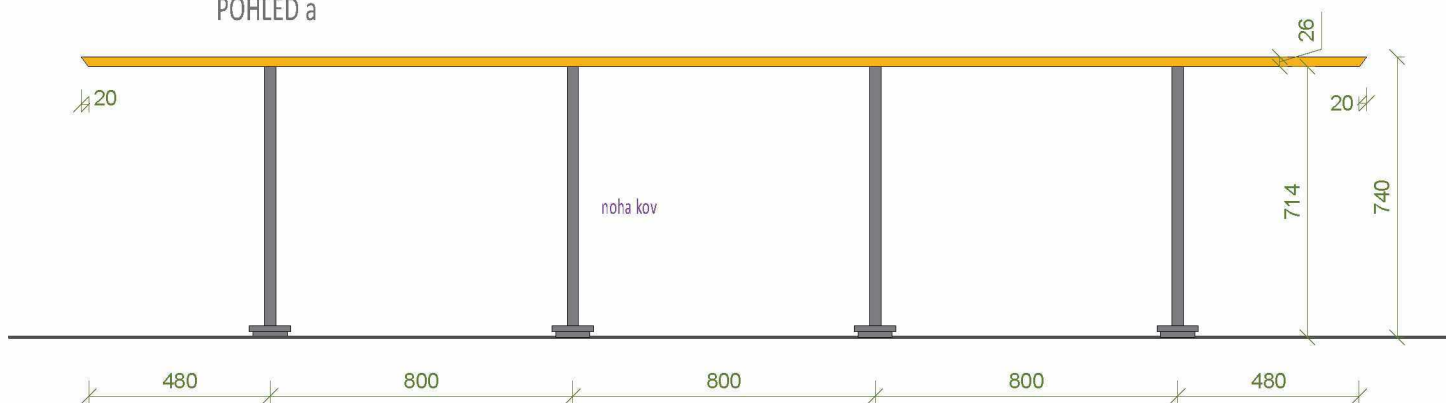

knopka - elox. hliník  
průměr 30mm, výška 25

LEGENDA:

-  LTD bílá
-  LTD dub halifax přírodní

PŮDORYS 1

PŮDORYS

POHLED a

POHLED b

LEGENDA: