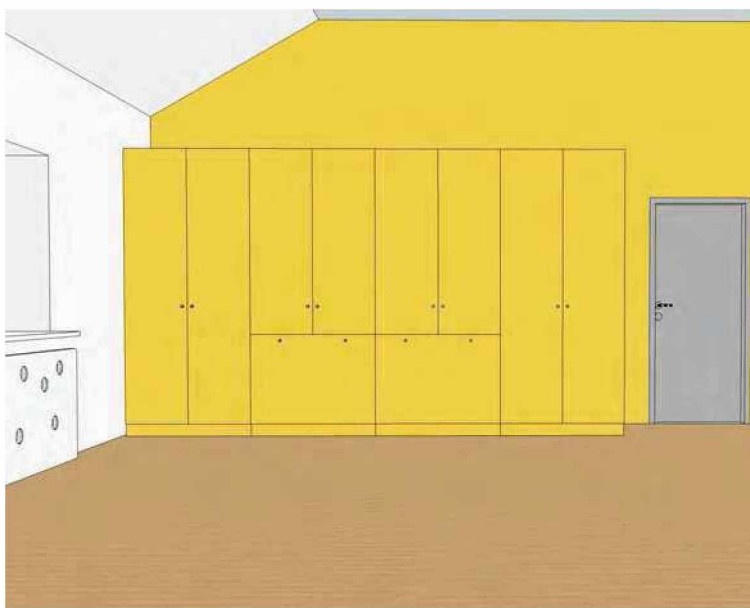

knopka - elox. hliník  
průměr 30mm, výška 25

LEGENDA:

- LTD šedá
- LTD žlutá
- hrana ABS 2 mm
- hrana ABS 2 mm

LEGENDA:

LTD žlutá

hrana ABS 2 mm

poličky v relaxační místnosti....3KS

- LTD žlutá / ABS hrana 2mm
- pevně zavěšeno na zdi
- koordinovat novou zásuvku elektro pro zapojení radia