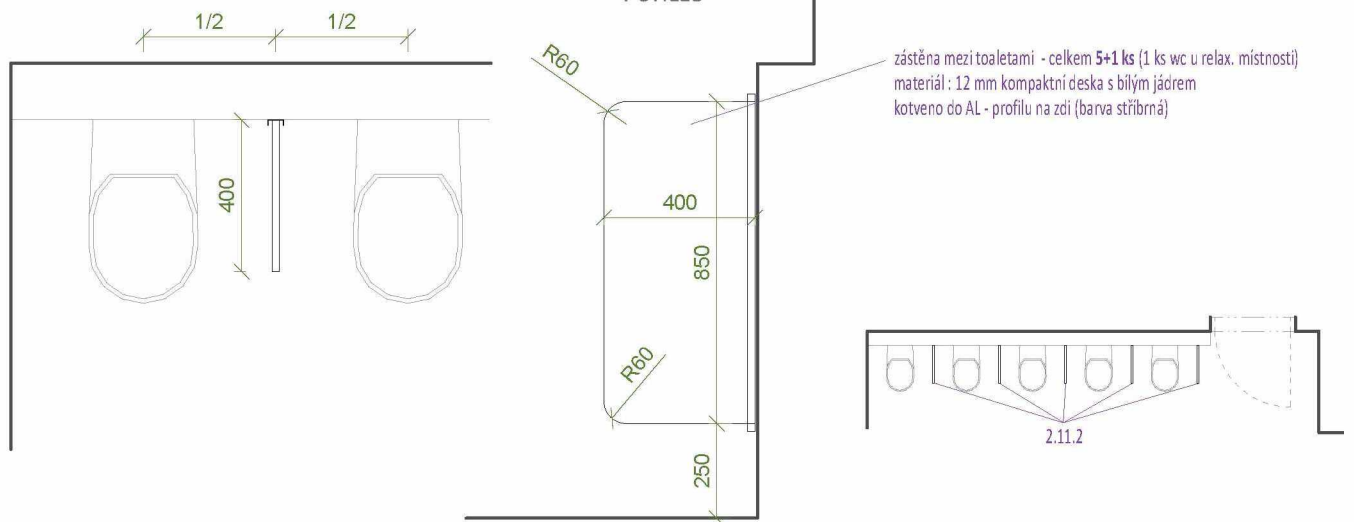

PŮDORYS

POHLED