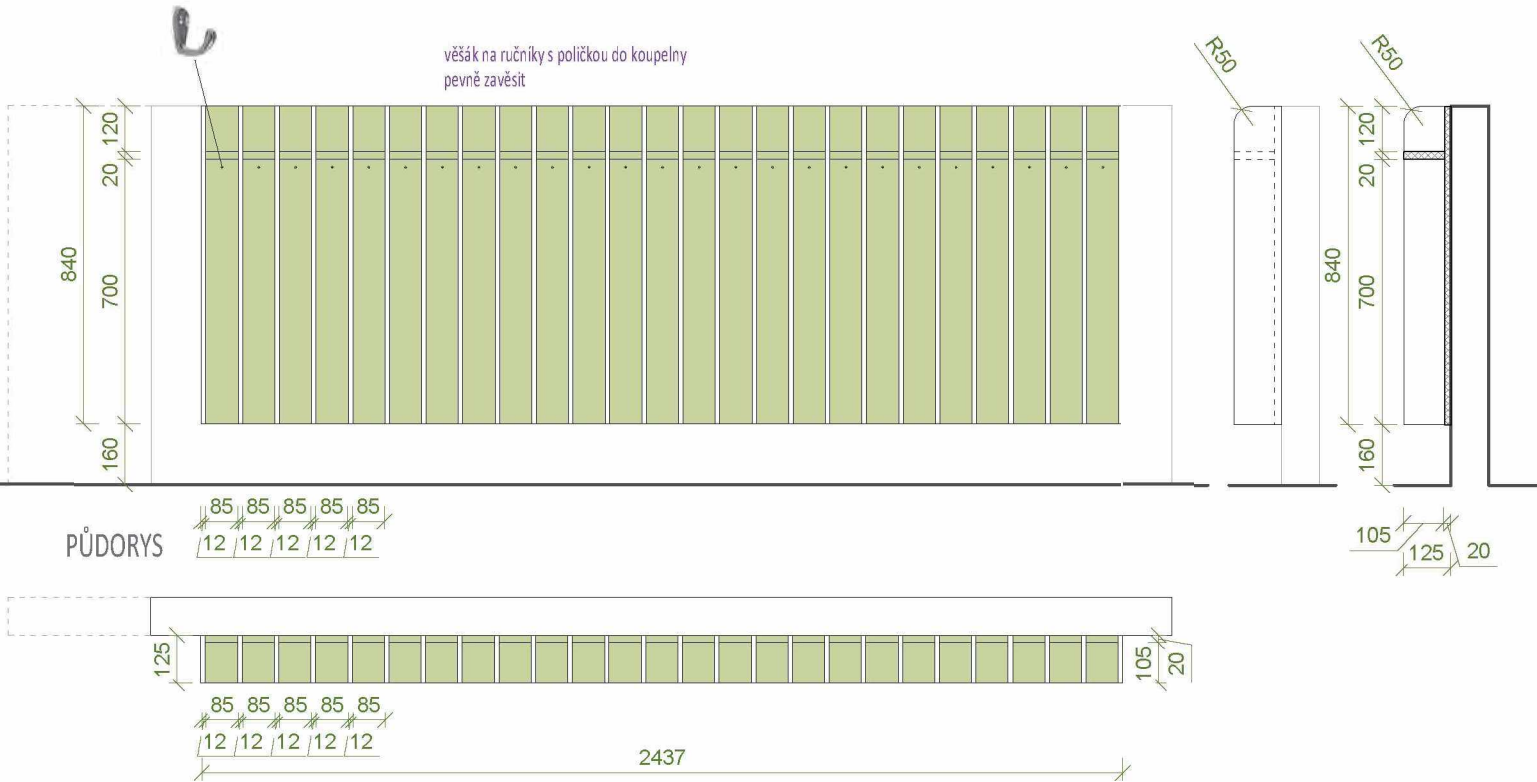

POHLED

POHLED BOK

ŘEZ