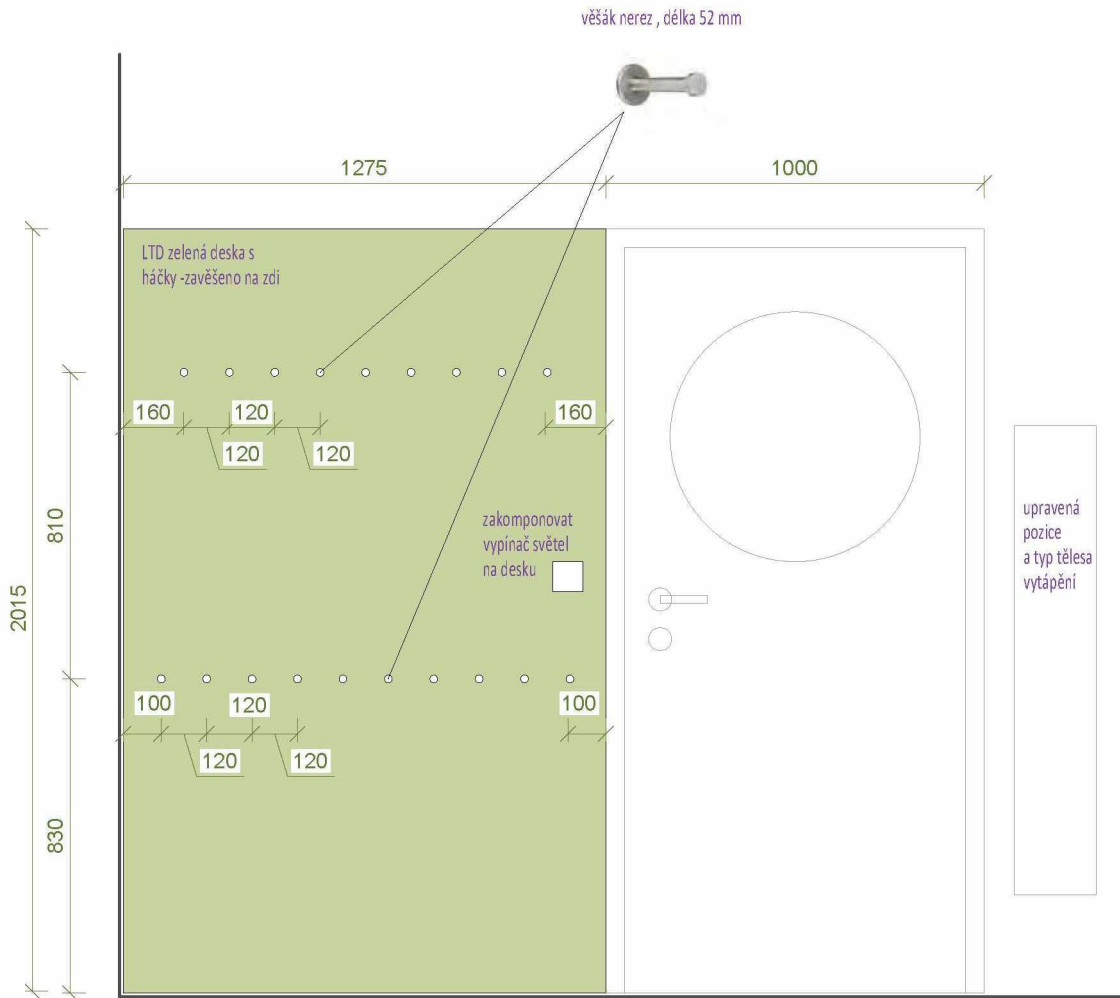

PŮDORYSNÝ POHLED

POHLED a

POHLED b

LEGENDA:

	LTD bílá	hrana ABS 2 mm
	LTD zelená	hrana ABS 2 mm

LEGENDA:

LTD zelená

hrana ABS 2 mm

knopka - elox. hliník  
průměr 30mm, výška 25

LEGENDA:

- LTD šedá
- LTD žlutá
- hrana ABS 2 mm
- hrana ABS 2 mm

LEGENDA:

LTD žlutá

hrana ABS 2 mm

poličky v relaxační místnosti....3KS

- LTD žlutá / ABS hrana 2mm
- pevně zavěšeno na zdi
- koordinovat novou zásuvku elektro pro zapojení radia