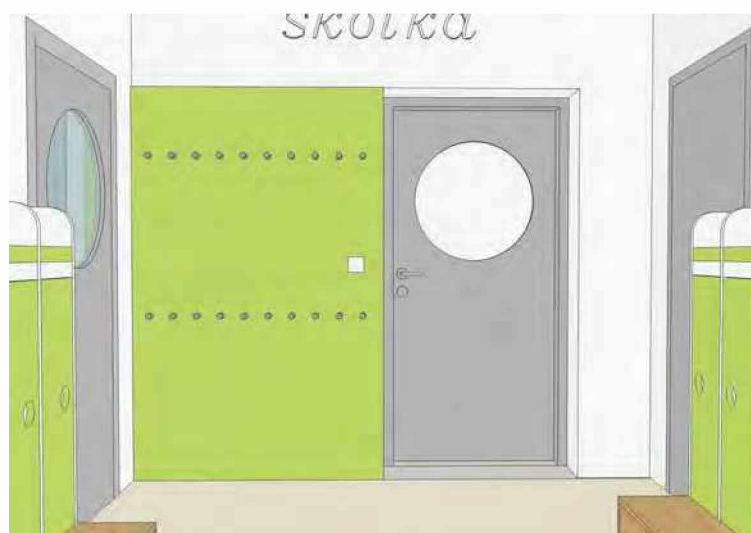

knopka - elox. hliník  
průměr 30mm, výška 25

LEGENDA:

- LTD šedá
- LTD žlutá
- hrana ABS 2 mm
- hrana ABS 2 mm

LEGENDA:

LTD žlutá

hrana ABS 2 mm

poličky v relaxační místnosti....3KS

- LTD žlutá / ABS hrana 2mm
- pevně zavěšeno na zdi
- koordinovat novou zásuvku elektro pro zapojení radia