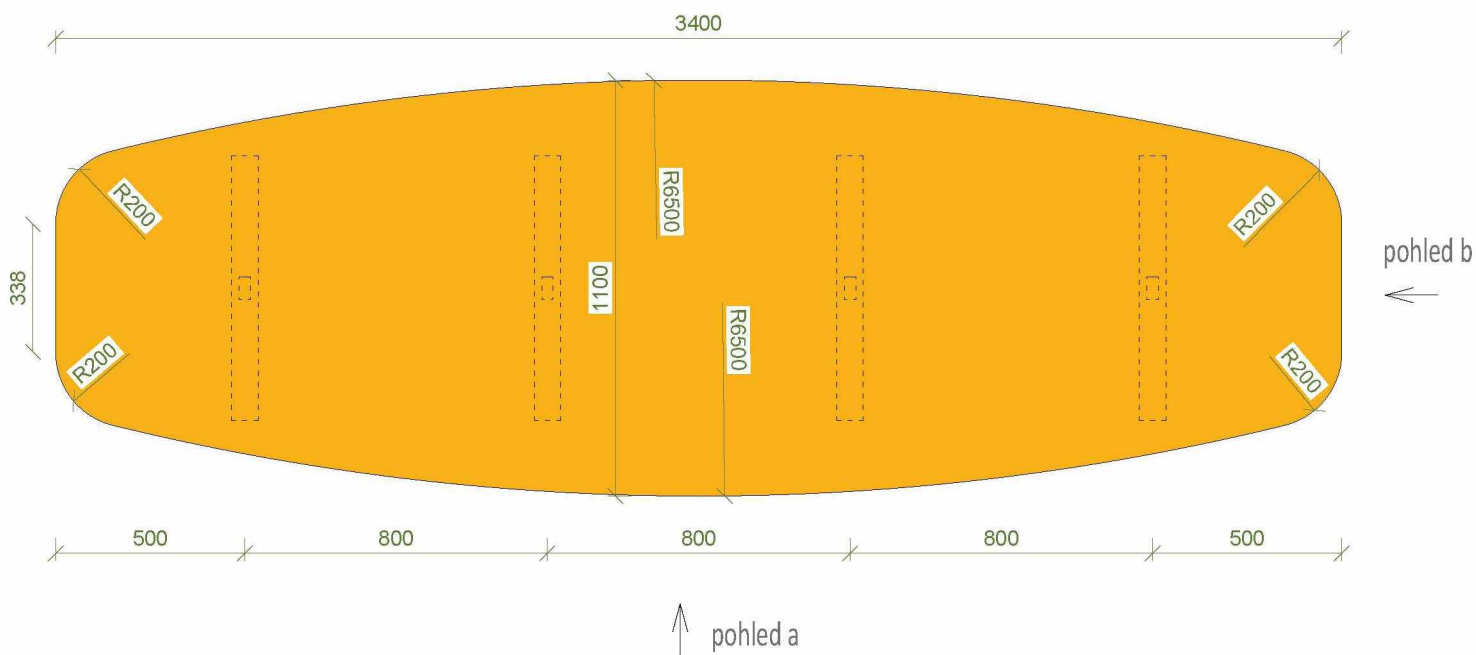

PŮDORYS

POHLED a

POHLED b

LEGENDA:

LTD žlutá

hrana ABS 2 mm