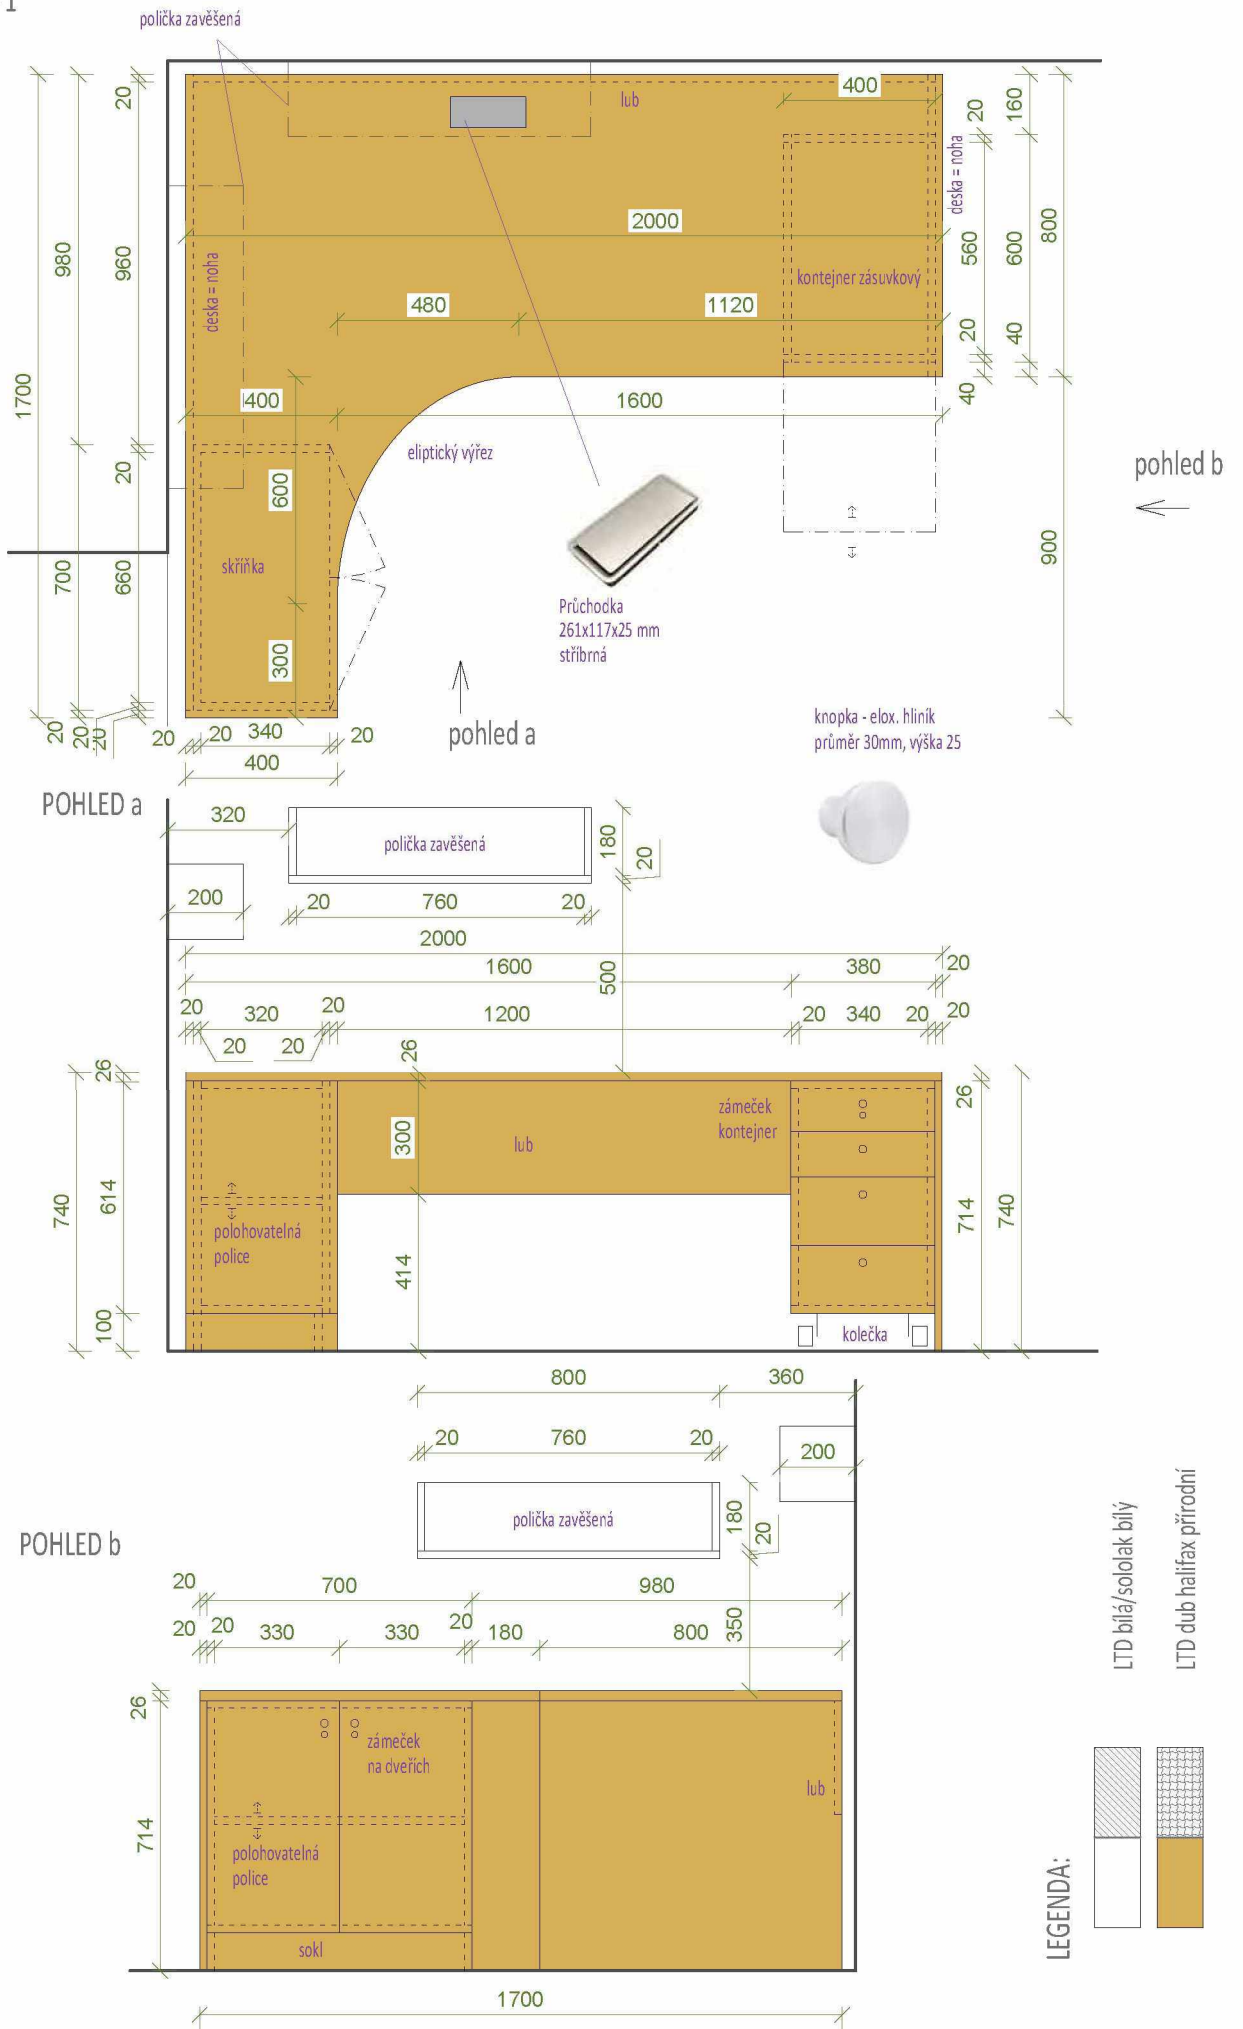

knopka - elox. hliník  
průměr 30mm, výška 25

LEGENDA:

- LTD šedá
- LTD žlutá
- hrana ABS 2 mm
- hrana ABS 2 mm

LEGENDA:

LTD žlutá

hrana ABS 2 mm

poličky v relaxační místnosti....3KS

- LTD žlutá / ABS hrana 2mm
- pevně zavěšeno na zdi
- koordinovat novou zásuvku elektro pro zapojení radia

knopka - elox. hliník  
průměr 30mm, výška 25

LEGENDA:

-  LTD bílá
-  LTD dub halifax přírodní

PŮDORYS 1

PŮDORYS

POHLED a

POHLED b

LEGENDA: