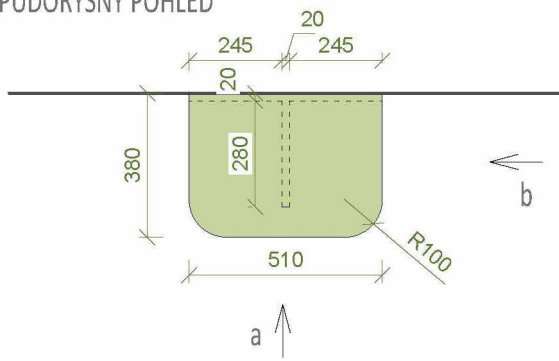

PŮDORYSNÝ POHLED