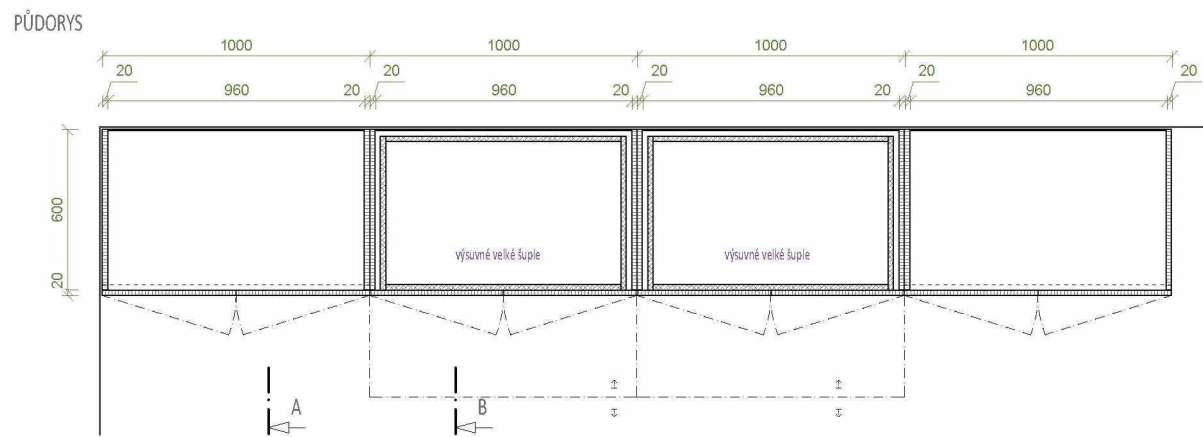

knopka - elox. hliník  
průměr 30mm, výška 25

LEGENDA:

- LTD šedá
- LTD žlutá
- hrana ABS 2 mm
- hrana ABS 2 mm

LEGENDA:

LTD žlutá

hrana ABS 2 mm

poličky v relaxační místnosti....3KS

- LTD žlutá / ABS hrana 2mm
- pevně zavěšeno na zdi
- koordinovat novou zásuvku elektro pro zapojení radia