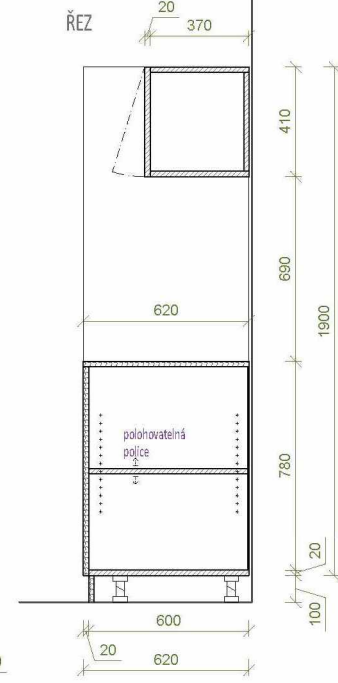

knopka - elox. hliník  
průměr 30mm, výška 25

LEGENDA:

- LTD šedá
- LTD žlutá
- hrana ABS 2 mm
- hrana ABS 2 mm

LEGENDA:

LTD žlutá

hrana ABS 2 mm

poličky v relaxační místnosti....3KS

- LTD žlutá / ABS hrana 2mm
- pevně zavěšeno na zdi
- koordinovat novou zásuvku elektro pro zapojení radia