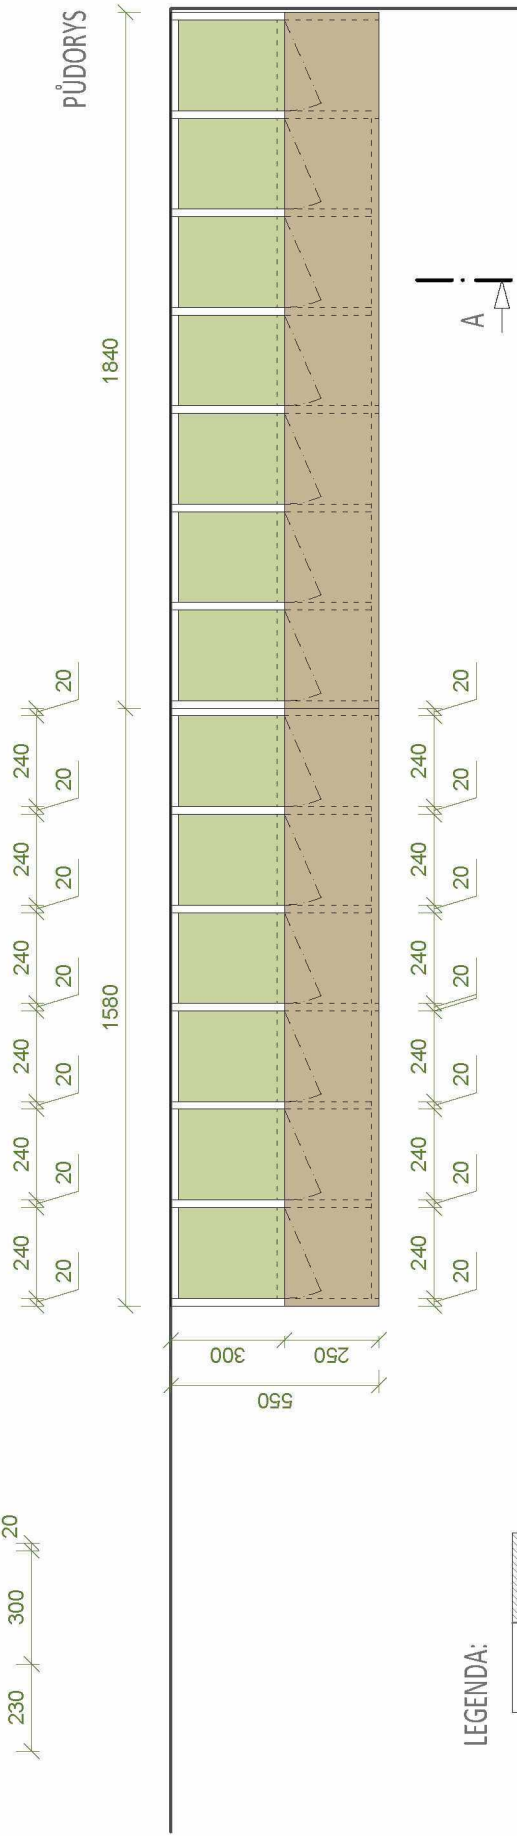

**POHLED**

**ŘEZ A-A**

**LEGENDA:**

LTD bílá

hrana ABS 2 mm

LTD zelená

hrana ABS 2 mm

POHLED

POHLED BOK

ŘEZ

PŮDORYS

POHLED

LEGENDA:

LTD bílá

hrana ABS 2 mm

LTD zelená

hrana ABS 2 mm

POHLED

PŮDORYS

LEGENDA:

- |  |            |                |
|--|------------|----------------|
|  | LTD bílá   | hrana ABS 2 mm |
|  | LTD zelená | hrana ABS 2 mm |
|  | LTD buk    | hrana ABS 2 mm |

PŮDORYSNÝ POHLED

POHLED a

POHLED b

LEGENDA:

	LTD bílá	hrana ABS 2 mm
	LTD zelená	hrana ABS 2 mm

LEGENDA:

LTD zelená

hrana ABS 2 mm