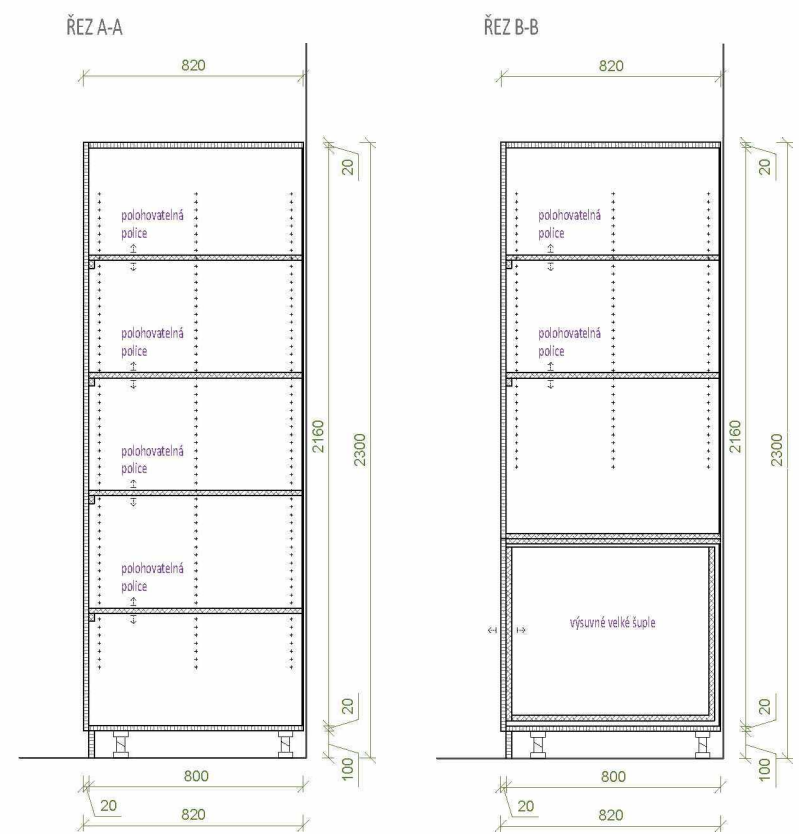

PŮDORYSNÝ POHLED

POHLED a

POHLED b

LEGENDA:

	LTD bílá	hrana ABS 2 mm
	LTD zelená	hrana ABS 2 mm

LEGENDA:

LTD zelená

hrana ABS 2 mm