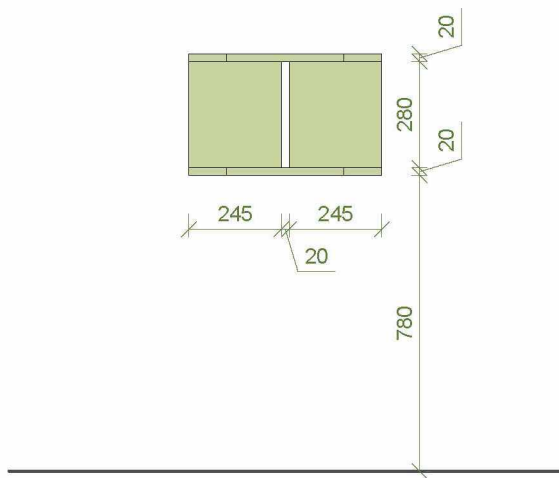

PŮDORYSNÝ POHLED

POHLED a

POHLED b

LEGENDA:

	LTD bílá	hrana ABS 2 mm
	LTD zelená	hrana ABS 2 mm