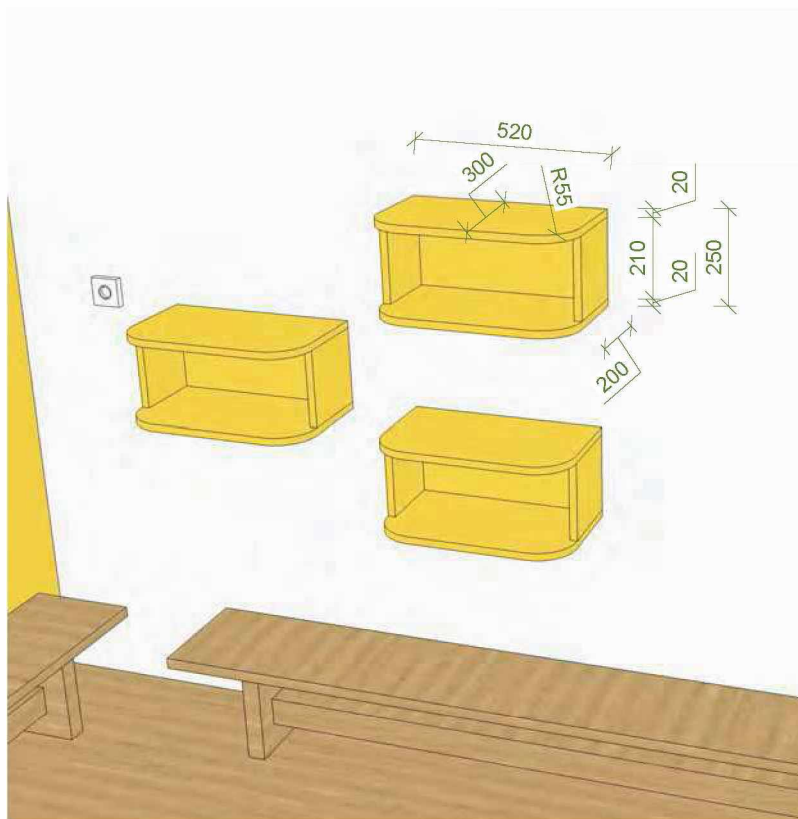

knopka - elox. hliník  
průměr 30mm, výška 25

LEGENDA:

- LTD šedá
- LTD žlutá
- hrana ABS 2 mm
- hrana ABS 2 mm

LEGENDA:

LTD žlutá

hrana ABS 2 mm

poličky v relaxační místnosti....3KS

- LTD žlutá / ABS hrana 2mm
- pevně zavěšeno na zdi
- koordinovat novou zásuvku elektro pro zapojení radia