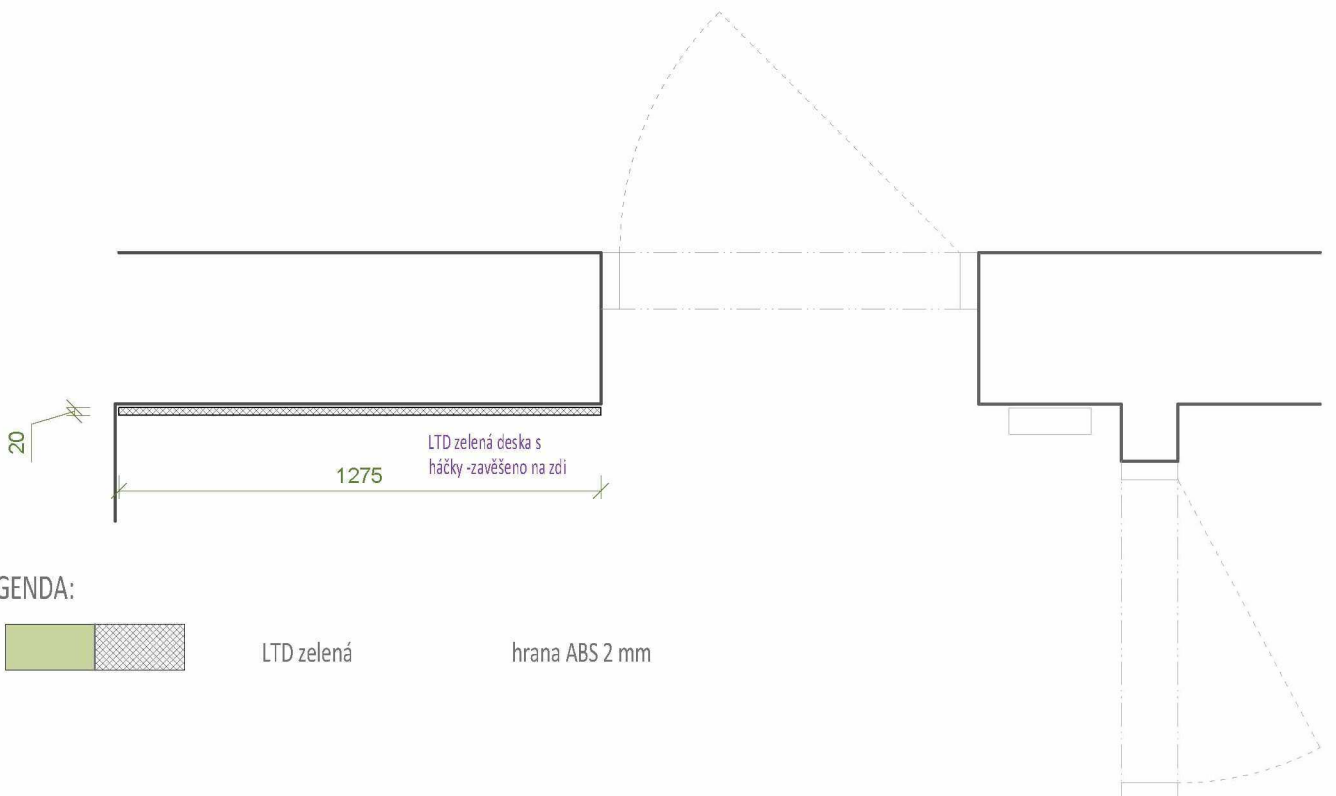

PŮDORYSNÝ POHLED

POHLED a

POHLED b

LEGENDA:

	LTD bílá	hrana ABS 2 mm
	LTD zelená	hrana ABS 2 mm

LEGENDA:

LTD zelená

hrana ABS 2 mm