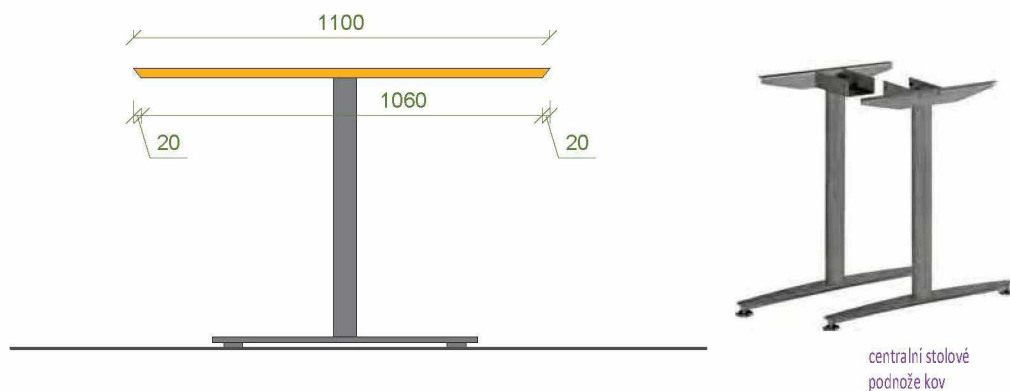

knopka - elox. hliník  
průměr 30mm, výška 25

LEGENDA:

-  LTD bílá
-  LTD dub halifax přírodní

PŮDORYS 1

PŮDORYS

POHLED a

POHLED b

LEGENDA: