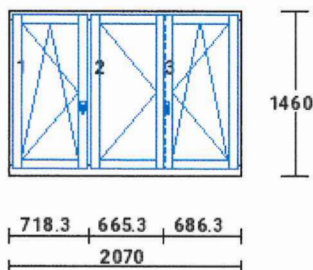

okapnice Al.bronz
těsnění červenohnědé (braun) 29.482,0 29.482,0

7 1.00 ks

3-dílný prvek

okenní křídlo
dřevo : smrk napoj.68 mm
nátěr : lazura Z 38
výplň : 4U1,1-16-F4 (U1,1)
kování : Jednokřídle OS Levé mikrovent
Stulp 0 Levé hran.převod 7/8
Dvojkřídle OS Pravé

pozn. : obýván

sloupek 120mm

(sít' proti hmyzu do dílu č. 1)

rozměry: 2070 x 1460

okapnice Al.bronz
těsnění červenohnědé (braun) 23.991,0 23.991,0

8 12.00 ks

kliky+krytky ROTO - bronz

9 48.42 m

montáž oken do připravených otvorů
(profil 68 mm) 265,0 12.831,3

Alternativa :

10 48.42 m

zalištování z int.(4.str.)
280,0 (13.557,6)

Nabídka 22205 z 09.11.2022 list č.:4

celková cena pozic		155.160,3
zimní sleva	-8.00 %	-12.412,8
sítě dle nabídky		6.413,0
převážní náklady		1.440,0
suma netto		150.600,5
DPH 15%	15.00 %	22.590,1
suma brutto		173.190,6

Alternativa není zahrnuta v celkové ceně
Cena neobsahuje bourací a zednické práce.
Sazba DPH bude účtována dle platných daňových předpisů.

Termín dodání : 8 až 10 týdnů od objednání
Platební podmínky : 60% záloha při objednání
40% v hotovosti při dodání zboží
Záruka : 60 měsíců

Tuto nabídku považujte za základní. Rádi ji ve spolupráci s Vámi (po tel.dohodě kdykoli) přepracujeme dle Vašich požadavků.

Platnost této cenové nabídky je 14 dní od vypracování.