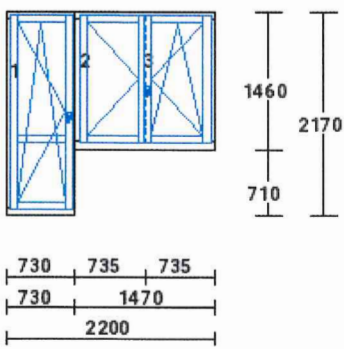

2-dílný prvek
okenní křídlo
dřevo : smrk napoj.68 mm
nátěr : lazura Z 38
výplň : 4U1,1-16-F4 (U1,1)
kování : Stulp O Levé hran.převod 7/8
Dvojkřídle OS Pravé mikrovent
pozn. : **ložnice + kuchyně**
(sít' proti hmyzu na díl č.2)
rozměry: **1470 x 1460**
okapnice Al.bronz
těsnění červenohnědé (braun)
16.334,0 32.668,0

5 1.00 ks

1-dílný prvek
okenní křídlo
dřevo : smrk napoj.68 mm
nátěr : lazura Z 38
výplň : 4U1,1-16-F4 (U1,1)
kování : Sklopné okno OS převod
pozn. : **koupelna**
(sít' proti hmyzu)
rozměry: **1460 x 590**
okapnice Al.bronz
těsnění červenohnědé (braun)
8.408,0 8.408,0

Nabídka 22205 z 09.11.2022 list č.:3

Pol.	množství	Popis	cena/ks Kč	celkově Kč

6 1.00 ks