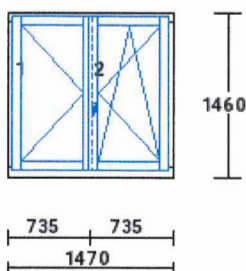

okenní křídlo
dřevo : smrk napoj.68 mm
nátěr : lazura Z 38
výplň : 4U1,1-16-F4 (U1,1)
kování : Jednokřídle OS Levé mikrovent
Stulp O Levé hran.převod 7/8
Dvojkřídle OS Pravé
pozn. : **dětský pokoj**
(sít' proti hmyzu na díl č.1)
rozměry: **2030 x 1420**
okapnice Al.bronz
těsnění červenohnědé (braun)
23.443,0 23.443,0

4 2.00 ks