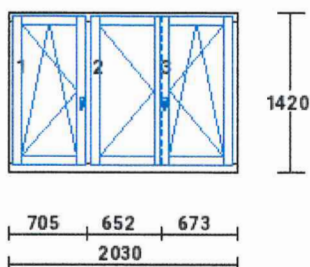

okenní křídlo
dřevo : smrk napoj.68 mm
nátěr : lazura Z 38
výplň : 4U1,1-16-F4 (U1,1)
kování : Jednokřídle OS Levé mikrovent
Stulp O Levé hran.převod 7/8
Dvojkřídle OS Pravé
pozn. : **dětský pokoj**
(sít' proti hmyzu na díl č.1)
rozměry: **2030 x 1420**
okapnice Al.bronz
těsnění červenohnědé (braun)
23.443,0 23.443,0

4 2.00 ks

2-dílný prvek
okenní křídlo
dřevo : smrk napoj.68 mm
nátěr : lazura Z 38
výplň : 4U1,1-16-F4 (U1,1)
kování : Stulp O Levé hran.převod 7/8
Dvojkřídle OS Pravé mikrovent
pozn. : **ložnice + kuchyně**
(sít' proti hmyzu na díl č.2)
rozměry: **1470 x 1460**
okapnice Al.bronz
těsnění červenohnědé (braun)
16.334,0 32.668,0

5 1.00 ks

1-dílný prvek
okenní křídlo
dřevo : smrk napoj.68 mm
nátěr : lazura Z 38
výplň : 4U1,1-16-F4 (U1,1)
kování : Sklopné okno OS převod
pozn. : **koupelna**
(sít' proti hmyzu)
rozměry: **1460 x 590**
okapnice Al.bronz
těsnění červenohnědé (braun)
8.408,0 8.408,0

Nabídka 22205 z 09.11.2022 list č.:3

Pol.	množství	Popis	cena/ks Kč	celkově Kč

6 1.00 ks

3-dílný prvek
balkonové dveře, okenní křídlo
dřevo : smrk napoj.68 mm
nátěr : lazura Z 38
výplň : 4U1,1-16-F4 (U1,1)
kování : Jednokřídle OS Levé
Stulp O Levé hran.převod 7/8
Dvojkřídle OS Pravé mikrovent
příčky : dřevěná příčka 75 mm
pozn. : **obývací**
zúžený spoj (10/0)
(sít' proti hmyzu do dílu č. 3)
rozměry: **2200 x 2170**