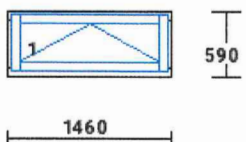

2-dílný prvek
okenní křídlo
dřevo : smrk napoj.68 mm
nátěr : lazura Z 38
výplň : 4U1,1-16-F4 (U1,1)
kování : Stulp O Levé hran.převod 7/8
Dvojkřídle OS Pravé mikrovent
pozn. : **ložnice + kuchyně**
(sít' proti hmyzu na díl č.2)
rozměry: **1470 x 1460**
okapnice Al.bronz
těsnění červenohnědé (braun)
16.334,0 32.668,0

5 1.00 ks