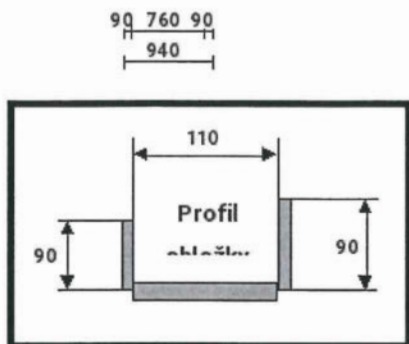

lišťované, pravé
zámek jednobodový s vložkou "FAB"
bez podpraží
prah dub (bezbarvý lak)
obložka dle náčrtku
rozměry: 940 x 2055
těsnění červenohnědé (braun) 19.178,0 19.178,0

3 bez vnějšího kování (klik a štítků)
(cena neobsahuje vnější kování)