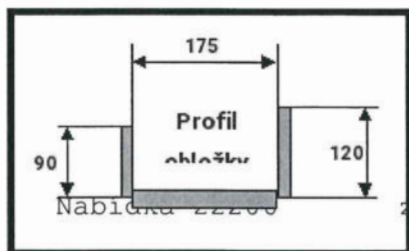

Pol.	množství	Popis	cena/ks Kč	celkově Kč
------	----------	-------	---------------	---------------

1 1.00 ks

1-dílný prvek

interiérové dveře
 dřevo : smrk fixní A2 45
 nátěr : ICA 1011
 výplň : dřevěná kazeta překližka
 kování : Vchodové dveře kolík K-M L
 příčky : dřevěná příčka 50 mm
 pozn. : **kancelář paní Štruncové**
typ INTERIÉR, model dle náčrtku
lišťované, levé
zámek jednobodový s vložkou "FAB"
bez podpraží
bez prahu
obložka dle náčrtku
 rozměry: 1000 x 2135
 těsnění červenohnědé (braun)
 19.916,0 19.916,0