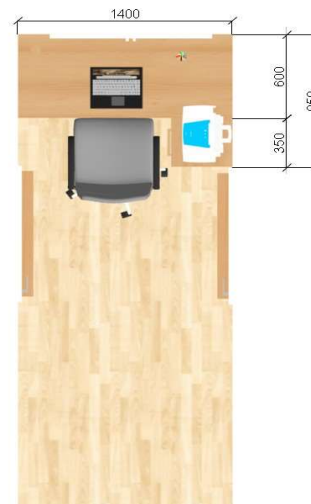

MŠ Neumannova 2560, Aš – dodávka nábytku

NABÍDKA

PC stůl	cena za 1ks	ks	celkem
Stůl š. 140cm, hloubka stolové desky 60 cm, možnost umístění stolu, ke zdi nebo do prostoru, v. 76 cm	4 031,00 Kč	1	4 031,00 Kč
skříňka 4 zásuvky, hloubka 40 cm, v. 76 cm	2 848,00 Kč	1	2 848,00 Kč
			6 879,00 Kč

provedení korpus dle výběru investora			
provedení dvířek dle výběru investora			

cena celkem bez DPH			6 879,00 Kč
21% DPH			1 444,59 Kč
cena celkem s 21% DPH			8 323,59 Kč

montáž, odnos, doprava Aš		1	0,00 Kč
zaokrouhlení		1	-0,59 Kč

cena celkem s DPH			8 323,00 Kč

Materiál stolové desky LTD 25 mm / ABS hrana 2 mm
Materiál korpusu LTD 18 mm / ABS hrana 0.5 mm
Materiál půdy skříňky LTD 25 mm / ABS hrana 0.5 mm
Panty s integrovaným tlumením, úchytka kovová dle výběru
Výsuvy zásuvek plnovýsuv s tlumením
Rektifikační nožky