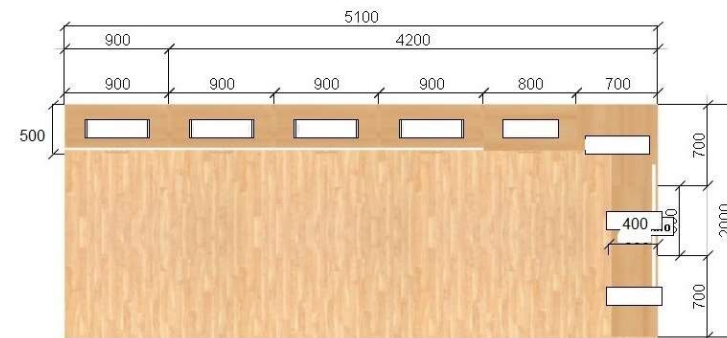

MŠ Neumannova 2560, Aš – dodávka nábytku

NABÍDKA

sestava	cena za 1ks	ks 1 třída	ks celkem	celkem
vysoká skříň se 4 zásuvkami, 4 dvířkami, 2 stavitelné police v horní části, celková v. 200cm, hloubka 50 cm	9 771,00 Kč	2	8	78 168,00 Kč
vysoká skříň se 4 zásuvkami, 2 dvířkami a regálem, 2 stavitelné police v horní části, celková v. 200cm, hloubka 50 cm	9 236,00 Kč	2	8	73 888,00 Kč
nástavec v. 50cm, hloubka 50 cm	2 750,00 Kč	4	16	44 000,00 Kč
nízká skříňka se 2 dvířkami a zásuvkou - v. 76 cm, hloubka 40 cm	3 989,00 Kč	1	4	15 956,00 Kč
nízká rohová skříňka (P/L dle umístění) s dvířkami - v. 76 cm, hloubka 40 cm	4 539,00 Kč	1	4	18 156,00 Kč
nízká skříňka dvířková se 2 dvířkami - v. 76 cm, hloubka 40 cm	2 859,00 Kč	1	4	11 436,00 Kč
nízká skříňka dvířková se 2 dvířkami - v. 76 cm, hloubka 40 cm	3 067,00 Kč	1	4	12 268,00 Kč
				253 872,00 Kč

cena celkem s DPH				307 185,00 Kč
--------------------------	--	--	--	----------------------

Materiál dvířek LTD 18 mm / ABS hrana 2 mm
Materiál korpusu LTD 18 mm / ABS hrana 0.5 mm
Materiál púdy skříňky vysoké LTD 18 mm / ABS hrana 0.5 mm
Materiál púdy skříňky nízké LTD 25 mm / ABS hrana 2 mm
Panty s integrovaným tlumením, úchytka kovová dle výběru
Výsuvy zásuvek plnovýsuv s tlumením
Rektifikační nožky

MŠ Neumannova 2560, Aš – dodávka nábytku

NABÍDKA

PC stůl	cena za 1ks	ks	celkem
Stůl š. 140cm, hloubka stolové desky 60 cm, možnost umístění stolu, ke zdi nebo do prostoru, v. 76 cm	4 031,00 Kč	1	4 031,00 Kč
skříňka 4 zásuvky, hloubka 40 cm, v. 76 cm	2 848,00 Kč	1	2 848,00 Kč
			6 879,00 Kč

cena celkem s DPH			8 323,00 Kč
--------------------------	--	--	--------------------

Materiál stolové desky LTD 25 mm / ABS hrana 2 mm
 Materiál korpusu LTD 18 mm / ABS hrana 0.5 mm
 Materiál půdy skříňky LTD 25 mm / ABS hrana 0.5 mm
 Panty s integrovaným tlumením, úchytka kovová dle výběru
 Výsuvy zásuvek plnovýsuv s tlumením
 Rektifikační nožky