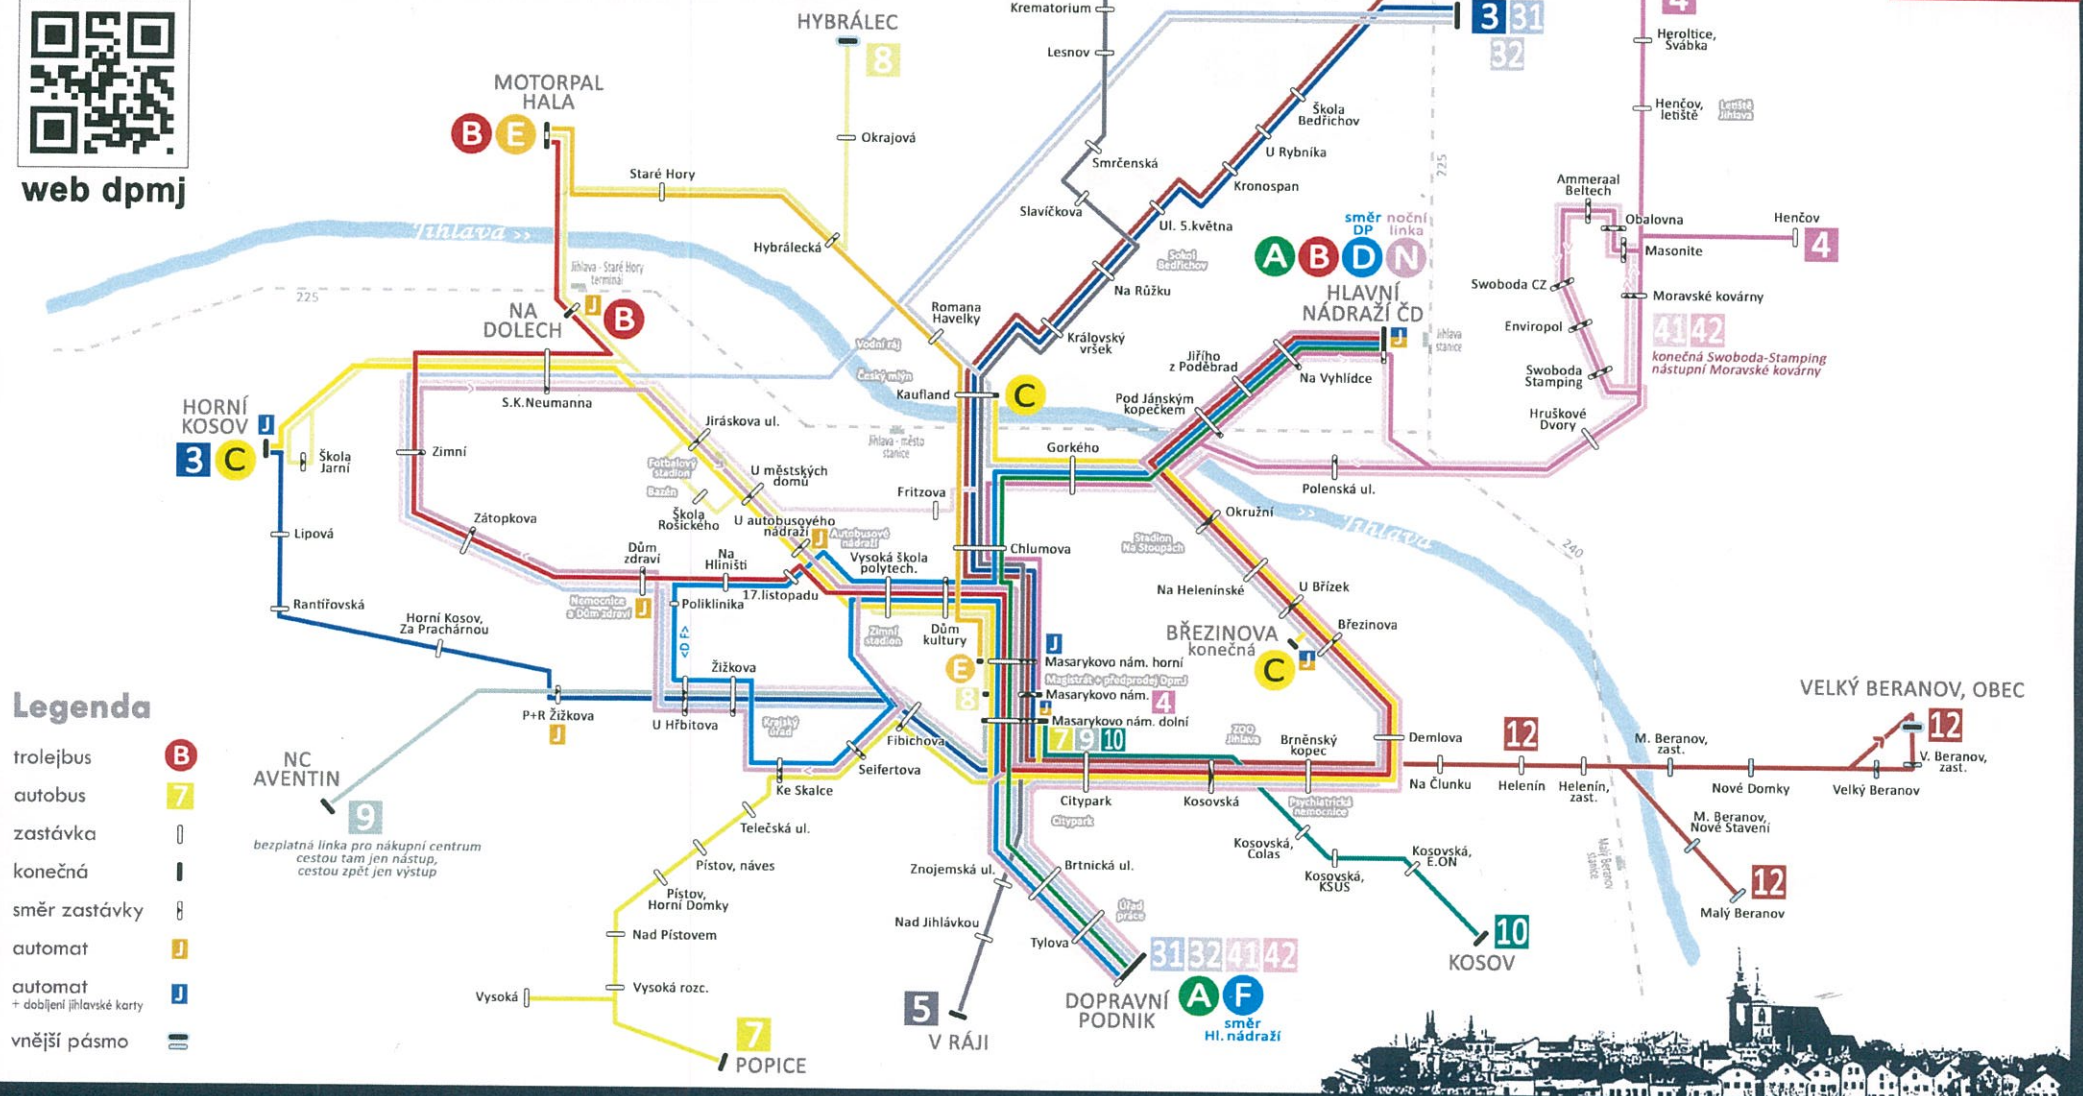

Schéma sítě jihlavských linek MHD od 1. 12. 2021

web dpmj

Jihlava

Legenda

- trolejbus **B**
- autobus **7**
- zastávka
- konečná
- směr zastávky
- automat **J**
- automat + dobíjení jihlavské karty **J**
- vnější pásmo

NC AVENTIN
9
bezplatná linka pro nákupní centrum cestou tam jen nástup, cestou zpět jen výstup

© Jihlavský MHD