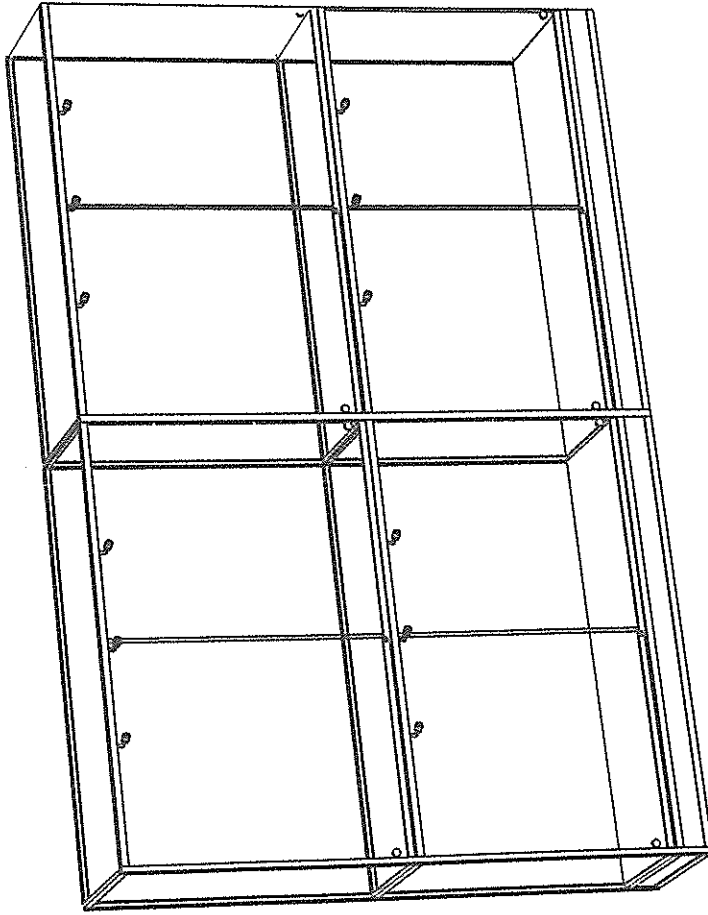

NABÍDKA DODÁNÍ SETU 2 VITRÍN PRO SBÍRKY MILITÁRIÍ

KLIENT: Vlastivědné muzeum ve Slaném
DODAVATEL: Ing. arch. Lenka Bednářová, FORM-A
SUBDODAVATEL: RSC ALARM system Ltd

SET 2 VITRÍN 2X1500/500/2025mm

PROVEDENÍ : AL kostra skladebný systém Mezzo, bezpečnostní výplně ESG, osvětlení LED spoty v liště, zabezpečení v setu dle přílohy v návaznosti na stavající bezpečnostní systém budovy

NABÍDKA DODÁNÍ SETU 2 VITRÍN PRO SBÍRKY MILITÁRIÍ

*KLIENT: Vlastivědné muzeum ve Slaném

DODAVATEL: Ing.arch.Lenka Bednářová,FORM-A

SUBDODAVATEL: RSC ALARM system Ltd

SET 2 VITRÍN 2x1500/500/2025mm

PROVEDENÍ : AL kostra skladebný systém Mezzo, bezpečnostní výplně ESG, osvětlení LED spoty v liště, zabezpečení v setu dle přílohy v návaznosti na stávající bezpečnostní systém budovy