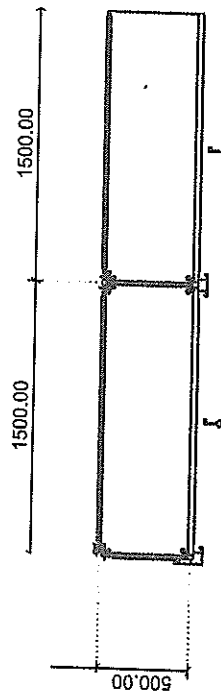

NABÍDKA DODÁNÍ SETU 2 VITRÍN PRO SBÍRKY MILITÁRIÍ

*KLIENT: Vlastivědné muzeum ve Slaném

DODAVATEL: Ing.arch.Lenka Bednářová,FORM-A

SUBDODAVATEL: RSC ALARM system Ltd

SET 2 VITRÍN 2x1500/500/2025mm

PROVEDENÍ : AL kostra skladebný systém Mezzo, bezpečnostní výplně ESG, osvětlení LED spoty v liště, zabezpečení v setu dle přílohy v návaznosti na stávající bezpečnostní systém budovy