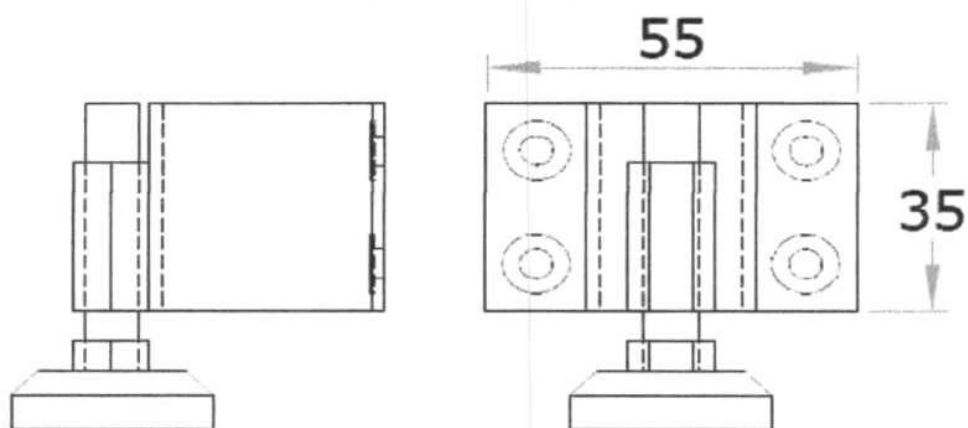

Objednáváme u Vás:

Pro pracoviště nábytek

na zakázku - S/KP 02-23

Stavěcí nožka s rektifikací 1

Provedení : nástřík - černá barva

Počet kusů - 1200 ks

Stavěcí nožka M8
s rektifikací

z této strany
otvory pr.5mm
zhloubit pro vrut

Objednáváme u Vás:

Pro pracoviště nábytek

na zakázku -S/KP 02-23

Stavěcí nožka s rektifikací 2

Provedení : nástřik - černá barva

Počet kusů - 1200 ks

Stavěcí nožka M8
s rektifikací

Pro pracoviště nábytek
na zakázku -S/KP 02-23

Stolová podnož (dle nákresu)

Provedení : **nástřík - černá barva**

Rozměry

Sad

	délka		(na výrobek)
Sady na stůl	600	101	ST

Vyřizuje:

.....

Objednáváme u Vás:

Pro pracoviště nábytek
na zakázku - S/KP 02-23

Kovový svařenec (dle nákresu)

Provedení : **nástřík - černá barva**

	Rozměry			Kusů	(na výrobek)
	šířka	hloubka	výška		
Svařenec	1180	780	720	8	
Svařenec	1580	780	720	2	