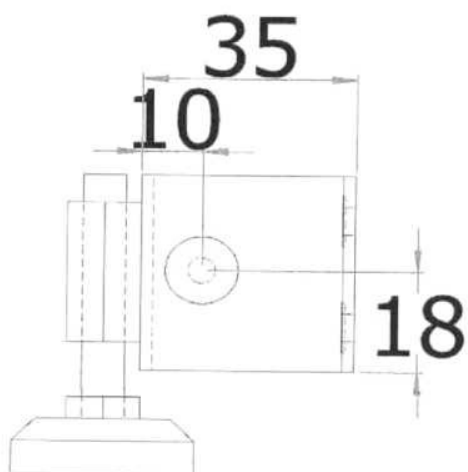

Objednáváme u Vás:

Pro pracoviště nábytek

na zakázku - S/KP 02-23

Stavěcí nožka s rektifikací 1

Provedení : nástřík - černá barva

Počet kusů - 1200 ks

Stavěcí nožka M8
s rektifikací

z této strany
otvory pr.5mm
zhloubit pro vrut

Objednáváme u Vás:

Pro pracoviště nábytek

na zakázku -S/KP 02-23

Stavěcí nožka s rektifikací 2

Provedení : nástřik - černá barva

Počet kusů - 1200 ks

Stavěcí nožka M8
s rektifikací

Pro pracoviště nábytek
na zakázku -S/KP 02-23

Stolová podnož (dle nákresu)

Provedení : **nástřík - černá barva**

Rozměry

Sad

	délka		(na výrobek)
Sady na stůl	600	101	ST

Vyřizuje:

.....

Objednáváme u Vás:

Pro pracoviště nábytek
na zakázku - S/KP 02-23

Kovový svařenec (dle nákresu)

Provedení : **nástřík - černá barva**

	Rozměry			Kusů	(na výrobek)
	šířka	hloubka	výška		
Svařenec	1180	780	720	8	
Svařenec	1580	780	720	2	