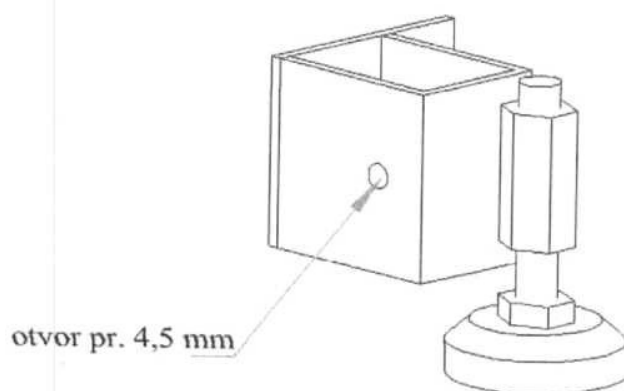

Objednáváme u Vás:

Pro pracoviště nábytek

na zakázku -S/KP 02-23

Stavěcí nožka s rektifikací 2

Provedení : nástřik - černá barva

Počet kusů - 1200 ks

Stavěcí nožka M8
s rektifikací