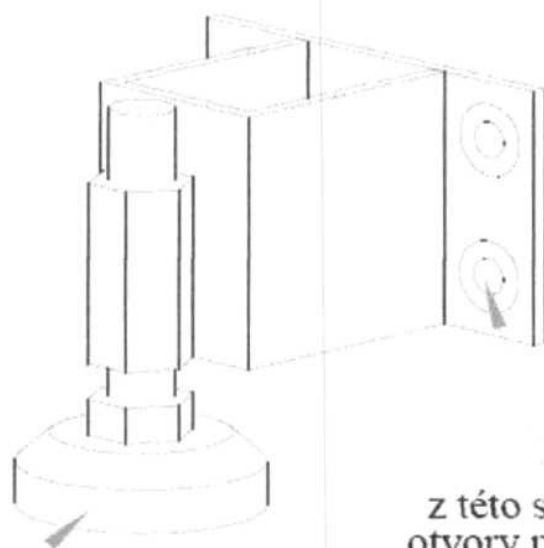

Objednáváme u Vás:

Pro pracoviště nábytek

na zakázku - S/KP 02-23

Stavěcí nožka s rektifikací 1

Provedení : nástřík - černá barva

Počet kusů - 1200 ks

Stavěcí nožka M8
s rektifikací

z této strany
otvory pr.5mm
zhloubit pro vrut

Objednáváme u Vás:

Pro pracoviště nábytek

na zakázku -S/KP 02-23

Stavěcí nožka s rektifikací 2

Provedení : nástřik - černá barva

Počet kusů - 1200 ks

Stavěcí nožka M8
s rektifikací

Pro pracoviště nábytek
na zakázku -S/KP 02-23

Stolová podnož (dle nákresu)

Provedení : **nástřík - černá barva**

Rozměry

Sad

	délka		(na výrobek)
Sady na stůl	600	101	ST

Vyřizuje:

.....

Objednáváme u Vás:

Pro pracoviště nábytek
na zakázku - S/KP 02-23

Kovový svařenec (dle nákresu)

Provedení : **nástřík - černá barva**

	Rozměry			Kusů	(na výrobek)
	šířka	hloubka	výška		
Svařenec	1180	780	720	8	
Svařenec	1580	780	720	2	