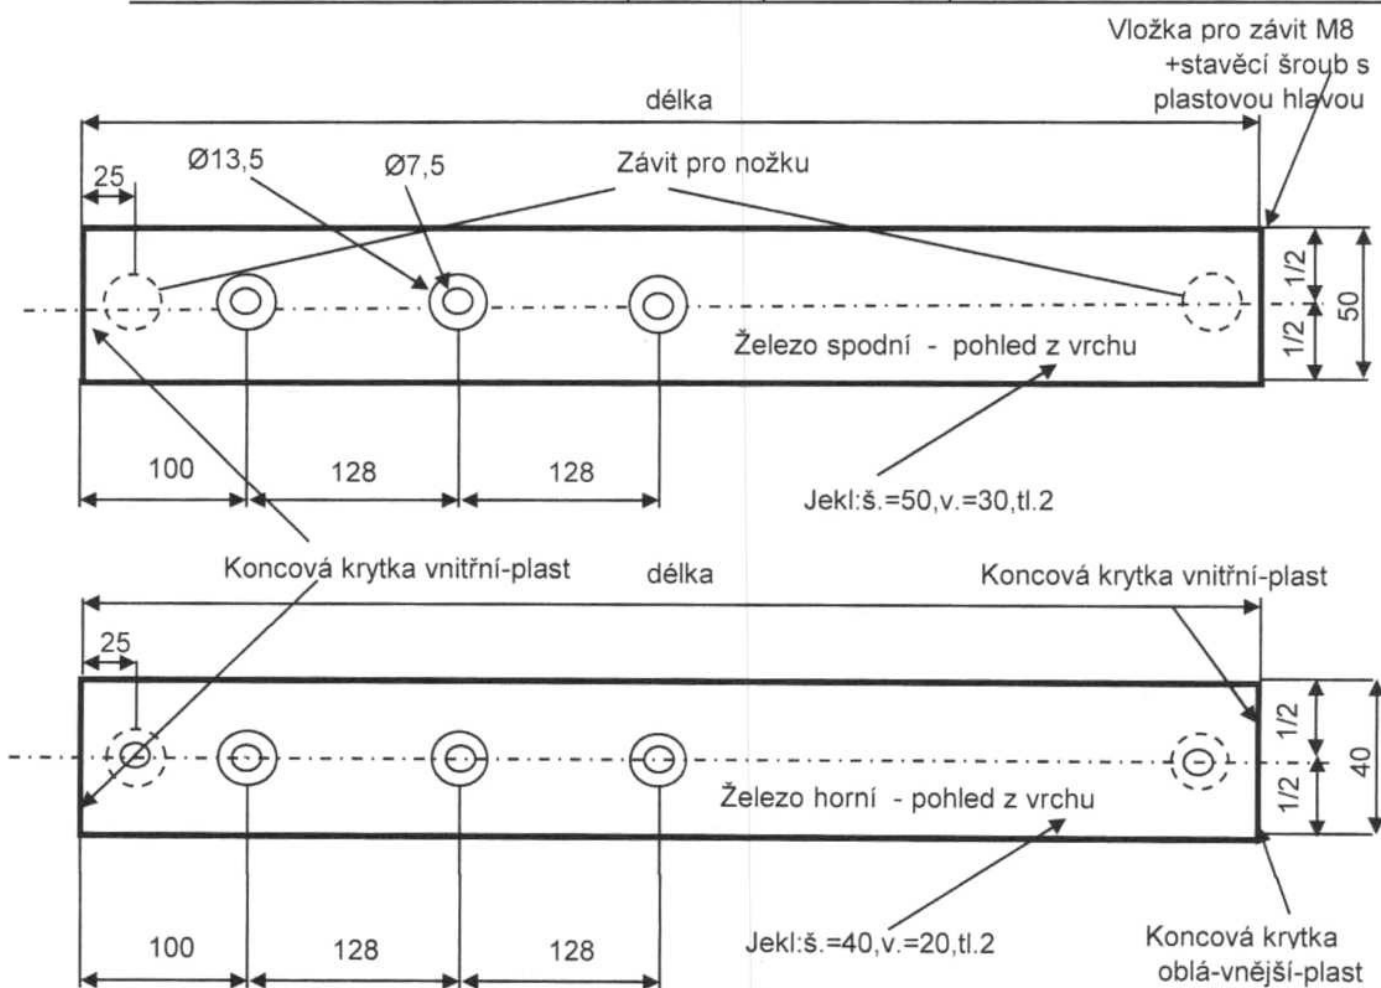

Objednáváme u Vás:

Pro pracoviště nábytek

na zakázku -S/KP 02-23

Stavěcí nožka s rektifikací 2

Provedení : nástřik - černá barva

Počet kusů - 1200 ks

Stavěcí nožka M8
s rektifikací

Pro pracoviště nábytek
na zakázku -S/KP 02-23

Stolová podnož (dle nákresu)

Provedení : **nástřík - černá barva**

Rozměry

Sad

	délka		(na výrobek)
Sady na stůl	600	101	ST

Vyřizuje:

.....

Objednáváme u Vás:

Pro pracoviště nábytek
na zakázku - S/KP 02-23

Kovový svařenec (dle nákresu)

Provedení : **nástřík - černá barva**

	Rozměry			Kusů	(na výrobek)
	šířka	hloubka	výška		
Svařenec	1180	780	720	8	
Svařenec	1580	780	720	2	