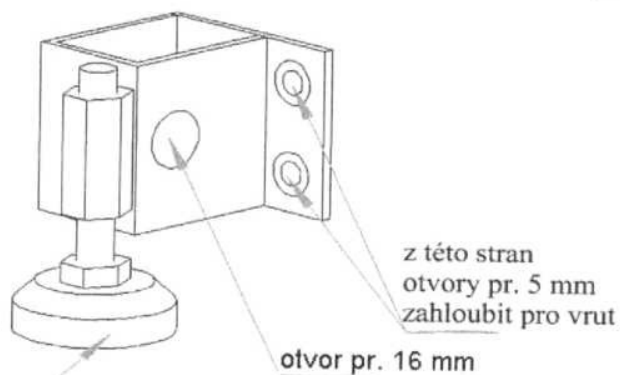

Objednáváme u Vás:

Pro pracoviště nábytek

na zakázku -S/KP 02-23

Stavěcí nožka s rektifikací 2

Provedení : nástřik - černá barva

Počet kusů - 1200 ks

Stavěcí nožka M8
s rektifikací

Pro pracoviště nábytek
na zakázku -S/KP 02-23

Stolová podnož (dle nákresu)

Provedení : **nástřík - černá barva**

Rozměry

Sad

	délka		(na výrobek)
Sady na stůl	600	101	ST

Vyřizuje:

.....

Objednáváme u Vás:

Pro pracoviště nábytek
na zakázku - S/KP 02-23

Kovový svařenec (dle nákresu)

Provedení : **nástřík - černá barva**

	Rozměry			Kusů	(na výrobek)
	šířka	hloubka	výška		
Svařenec	1180	780	720	8	
Svařenec	1580	780	720	2	