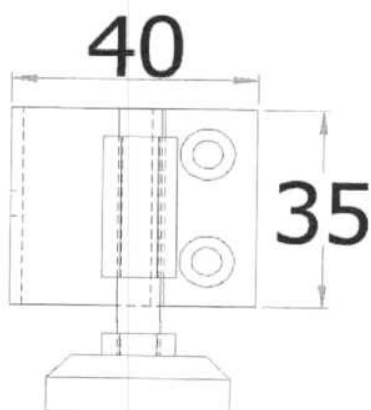

Objednáváme u Vás:

Pro pracoviště nábytek

na zakázku - S/KP 02-23

Stavěcí nožka s rektifikací 1

Provedení : nástřík - černá barva

Počet kusů - 1200 ks

Stavěcí nožka M8
s rektifikací

z této strany
otvory pr.5mm
zhloubit pro vrut

Objednáváme u Vás:

Pro pracoviště nábytek

na zakázku -S/KP 02-23

Stavěcí nožka s rektifikací 2

Provedení : nástřik - černá barva

Počet kusů - 1200 ks

Stavěcí nožka M8
s rektifikací

Pro pracoviště nábytek
na zakázku -S/KP 02-23

Stolová podnož (dle nákresu)

Provedení : **nástřík - černá barva**

Rozměry

Sad

	délka		(na výrobek)
Sady na stůl	600	101	ST

Vyřizuje:

.....

Objednáváme u Vás:

Pro pracoviště nábytek
na zakázku - S/KP 02-23

Kovový svařenec (dle nákresu)

Provedení : **nástřík - černá barva**

	Rozměry			Kusů	(na výrobek)
	šířka	hloubka	výška		
Svařenec	1180	780	720	8	
Svařenec	1580	780	720	2	