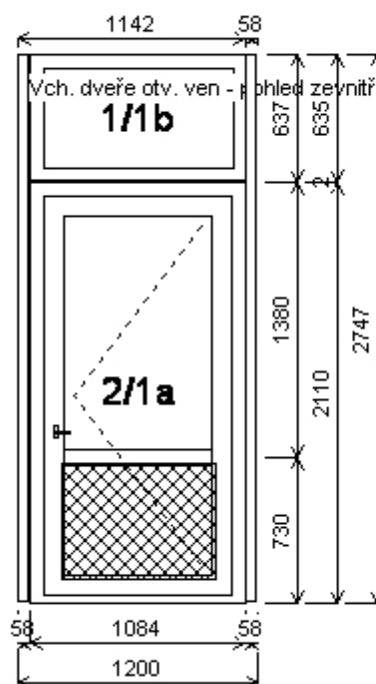

Pozice: 1/: Sestava

Rozměry rámu: 1200,0 x 2747,0 mm

Stavební otvor: 1220,0 x 2767,0 mm

Gealan S 8000 IQ standard

Pozice: 1a 1084,0x2110,0 mm 1 ks
 Základní cena: Jednodílné vchodové dveře
 Barva (ext/int): bílá standard
 Sleva 25,0% ze základní ceny

Množství: 1

Celkem:

Pozice: 2/: Jednodílné okno + příslušenství

Rozměry rámu: 1180,0 x 1450,0 mm

Stavební otvor: 1200,0 x 1500,0 mm

Gealan S 8000 IQ standard

Základní cena: Jednodílné okno
 Barva (ext/int): bílá standard
 Sleva 25,0% ze základní ceny

Množství: 1

Celkem:**Pozice: 3/: Jednodílné okno + příslušenství**

Rozměry rámu: 1180,0 x 1450,0 mm

Stavební otvor: 1200,0 x 1500,0 mm

Gealan S 8000 IQ standard

Základní cena: Jednodílné okno
 Barva (ext/int): bílá standard
 Sleva 25,0% ze základní ceny

Množství: 1

Celkem:

Pozice: 4/: Dvojdílné okno + příslušenství

Rozměry rámu: 1470,0 x 1450,0 mm

Stavební otvor: 1490,0 x 1500,0 mm

Gealan S 8000 IQ standard

Základní cena: Dvojdílné okno
 Barva (ext/int): bílá standard
 Sleva 25,0% ze základní ceny