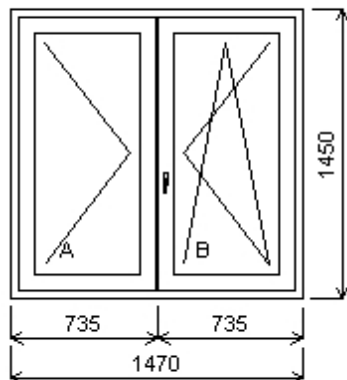

Pozice: 4/: Dvojdílné okno + příslušenství

Rozměry rámu: 1470,0 x 1450,0 mm

Stavební otvor: 1490,0 x 1500,0 mm

Gealan S 8000 IQ standard

Základní cena: Dvojdílné okno
Barva (ext/int): bílá standard
Sleva 25,0% ze základní ceny

Cena po slevě:

Sklo: F4-16-TN4 Float-TopN u=1.1
Rám: 74/66mm
Stulp: 64mm
Křídlo: 78mm
Zazdivací lišta: 30 mm
Barva těsnění: černá
Montáž: žádná
Klika: klika okenní standard
Doplnky: Sít' okenní ISSO OV25x10 bílá
RAL 9010 pole B
Výška kliky: od kraje křídla B:521

Množství: 1

Celkem: