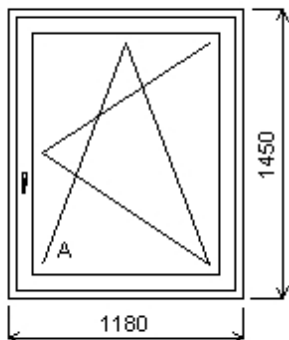

Pozice: 1/: Sestava

Rozměry rámu: 1200,0 x 2747,0 mm

Stavební otvor: 1220,0 x 2767,0 mm

Gealan S 8000 IQ standard

Pozice: 1a 1084,0x2110,0 mm 1 ks
 Základní cena: Jednodílné vchodové dveře
 Barva (ext/int): bílá standard
 Sleva 25,0% ze základní ceny

Množství: 1

Celkem:

Pozice: 2/: Jednodílné okno + příslušenství

Rozměry rámu: 1180,0 x 1450,0 mm

Stavební otvor: 1200,0 x 1500,0 mm

Gealan S 8000 IQ standard

Základní cena: Jednodílné okno
 Barva (ext/int): bílá standard
 Sleva 25,0% ze základní ceny

Množství: 1

Celkem:**Pozice: 3/: Jednodílné okno + příslušenství**

Rozměry rámu: 1180,0 x 1450,0 mm

Stavební otvor: 1200,0 x 1500,0 mm

Gealan S 8000 IQ standard

Základní cena: Jednodílné okno
 Barva (ext/int): bílá standard
 Sleva 25,0% ze základní ceny

Množství: 1

Celkem:

Pozice: 4/: Dvojdílné okno + příslušenství

Rozměry rámu: 1470,0 x 1450,0 mm

Stavební otvor: 1490,0 x 1500,0 mm

Gealan S 8000 IQ standard

Základní cena: Dvojdílné okno
 Barva (ext/int): bílá standard
 Sleva 25,0% ze základní ceny