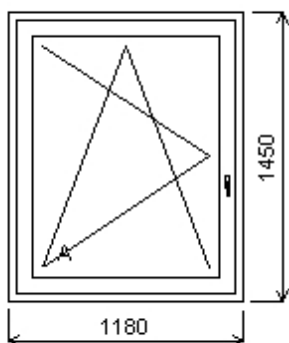

Pozice: 1/: Sestava

Rozměry rámu: 1200,0 x 2747,0 mm

Stavební otvor: 1220,0 x 2767,0 mm

Gealan S 8000 IQ standard

Pozice: 1a 1084,0x2110,0 mm 1 ks
 Základní cena: Jednodílné vchodové dveře
 Barva (ext/int): bílá standard
 Sleva 25,0% ze základní ceny

Množství: 1

Celkem:**Pozice: 3/: Jednodílné okno + příslušenství**

Rozměry rámu: 1180,0 x 1450,0 mm

Stavební otvor: 1200,0 x 1500,0 mm

Gealan S 8000 IQ standard

Základní cena: Jednodílné okno
 Barva (ext/int): bílá standard
 Sleva 25,0% ze základní ceny

Množství: 1

Celkem:

Pozice: 4/: Dvojdílné okno + příslušenství

Rozměry rámu: 1470,0 x 1450,0 mm

Stavební otvor: 1490,0 x 1500,0 mm

Gealan S 8000 IQ standard

Základní cena: Dvojdílné okno
 Barva (ext/int): bílá standard
 Sleva 25,0% ze základní ceny