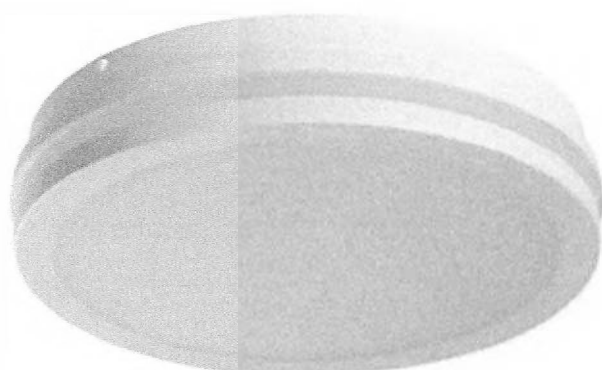

BENO LED

Stropní LED svítidlo

BENO 24W NW-O-W

BENO 24W NW-O-W	33340	24	2060	4000	bílá	
BENO 24W NW-O-GR	33341	24	1920	4000	grafit	
BENO 24W NW-L-W	33342	24	2060	4000	bílá	
BENO 24W NW-L-GR	33343	24	1920	4000	grafit	
BENO 24W NW-O-SE W	33344	24	2060	4000	bílá	mikrovlnný
BENO 24W NW-O-SE GR	33345	24	1920	4000	grafit	mikrovlnný
BENO 24W NW-L-SE W	33346	24	2060	4000	bílá	mikrovlnný
BENO 24W NW-L-SE GR	33347	24	1920	4000	grafit	mikrovlnný
BENO 24W WW-L-W	33385	24	2040	3000	bílá	
BENO 24W WW-O-W	33387	24	2040	3000	bílá	

Svítidla Kanlux BENO mají jedinečný design a výjimečný světelný efekt. Byly vytvořeny na individuální objednávku společnosti Kanlux a jejich návrhy jsme zaregistrovali u patentového úřadu. Kanlux BENO LED je také vysoká odolnost vůči povětrnostním podmínkám (stupeň krytí IP54), rychlá a jednoduchá montáž na strop nebo zeď a senzor pohybu s možností regulace. Kanlux BENO LED je multifunkční svítidlo, které vzhledem k designu a jeho technickým aspektům můžeme použít prakticky na jakémkoli místě.

- Materiál korpusu: plast
- Materiál difuzoru: plast

BENO LED

Stropní LED svítidlo

BENO 24W NW-O-W

BENO 24W NW-O-GR

BENO 24W NW-L-W

BENO 24W NW-L-GR

BENO 24W NW-O-SE W