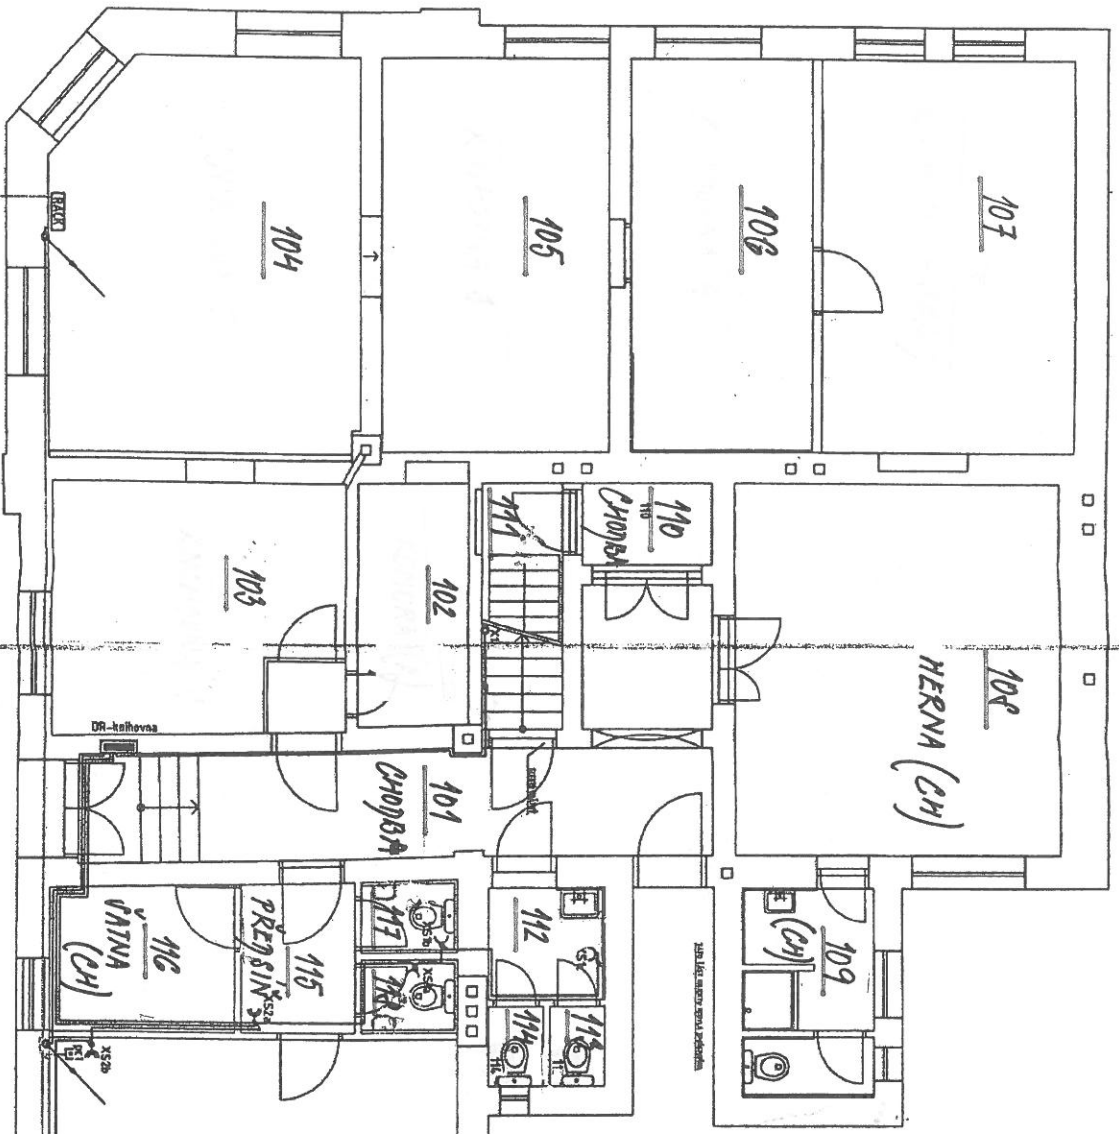

Seznam místností - Holvekova 204/44, Ostrava-Kunčičky - Charita

1.NP:

101	chodba	21,28 m ²	10,64 m ²	společný prostor s knihovnou
108	herna	28,74 m ²		
109	koupelna + WC	6,26 m ²		
110	chodba	2,50 m ²	1,25 m ²	společný prostor s knihovnou
111	schodiště	4,74 m ²		
115	předsíň	3,92 m ²		
116	šatna	6,20 m ²		
117	WC muži	1,62 m ²		
118	WC ženy	1,65 m ²		
119	klubovna	40,25 m ²		
120	klubovna	19,79 m ²		
121	šatna	21,12 m ²		
122	zádveří	4,50 m ²		
123	chodba	4,90 m ²		
124	WC	1,08 m ²		

144,77 m² + 11,89 m² = 156,66 m²

2.NP:

201	kroužky	158,74 m ²
202	kancelář 1	18,25 m ²
203	kancelář 2	10,95 m ²
204	kancelář	15,15 m ²
205	kuchyň	16,20 m ²
206	klubovna	83,23 m ²
207	předsíň WC ženy	3,34 m ²
208	WC ženy	0,99 m ²
209	WC ženy	0,99 m ²
210	předsíň WC muži	3,36 m ²
211	WC muži	0,99 m ²
212	WC muži	1,00 m ²
213	šatna	6,04 m ²

319,23 m²

CELKEM: 144,77 m² + 319,23 m² + 11,89 m² = 475,89 m²

HOLVEKOVÁ 204/44, OSTRAVA - KUNČICKY

1.NP:

101	chodba	21,28 m ² spol.prostor
102	koupelna	9,00 m ² charita
103	knihožna 1	17,50 m ² charita
104	knihožna 2	20,42 m ² knihovna
105	knihožna 3	24,24 m ² knihovna
106	knihožna 4	16,09 m ² knihovna
107	knihožna sklad	29,20 m ² knihovna
108	herna	28,74 m ² charita
109	koupelna+WC	6,26 m ² charita
110	chodba	2,50 m ² spol.prostor
111	schodiště	4,74 m ² charita
112	WC muži	0,02 m ² knihovna
113	WC	1,02 m ² knihovna
114	WC knihovna	1,02 m ² knihovna
115	WC knihovna	1,02 m ² knihovna
116	předsín	3,92 m ² charita
117	šatna	6,20 m ² charita
118	WC muži	1,62 m ² charita
119	WC ženy	1,65 m ² charita
119	klubovna	40,25 m ² charita