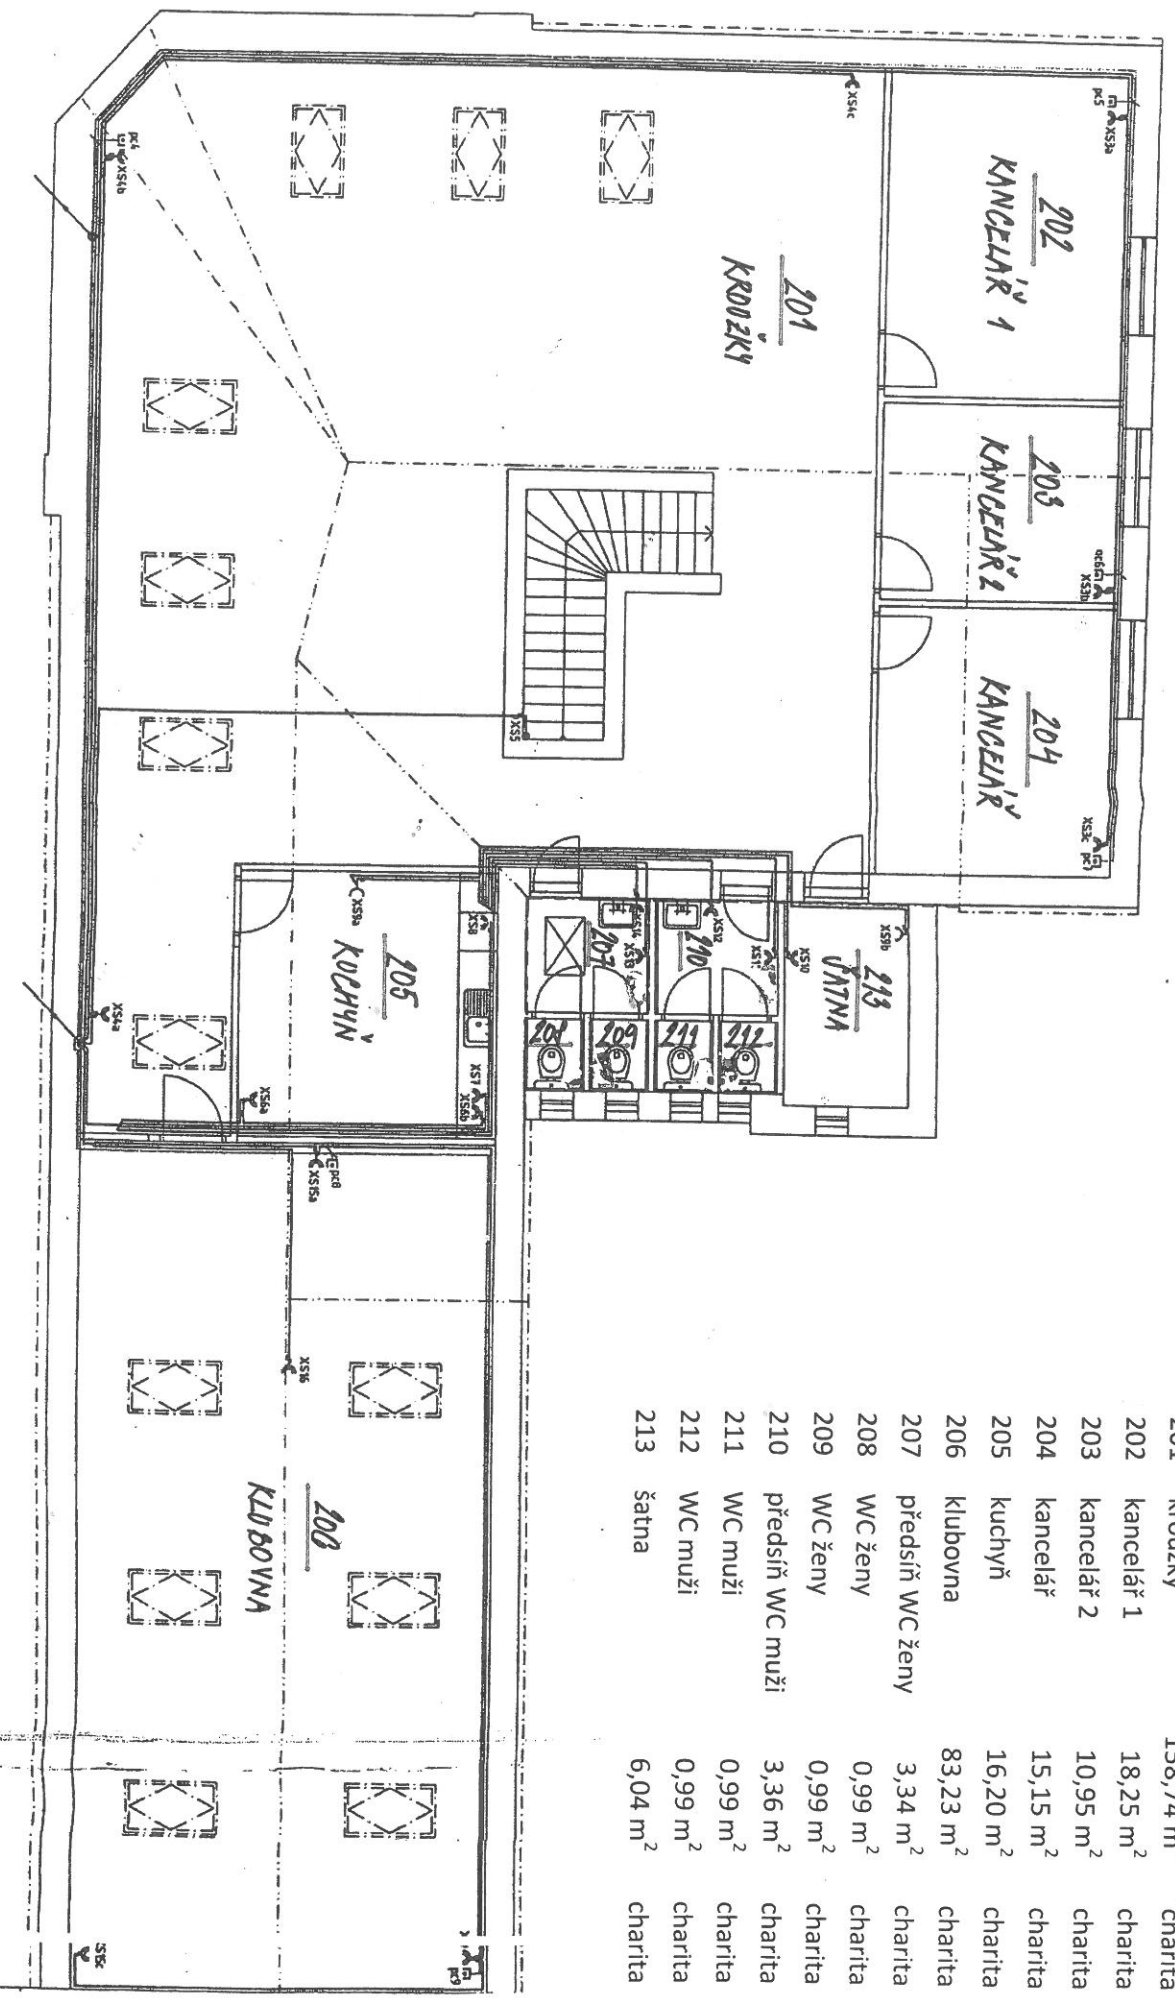

Seznam místností - Holvekova 204/44, Ostrava-Kunčičky - Charita

1.NP:

101	chodba	21,28 m ²	10,64 m ²	společný prostor s knihovnou
108	herna	28,74 m ²		
109	koupelna + WC	6,26 m ²		
110	chodba	2,50 m ²	1,25 m ²	společný prostor s knihovnou
111	schodiště	4,74 m ²		
115	předsíň	3,92 m ²		
116	šatna	6,20 m ²		
117	WC muži	1,62 m ²		
118	WC ženy	1,65 m ²		
119	klubovna	40,25 m ²		
120	klubovna	19,79 m ²		
121	šatna	21,12 m ²		
122	zádveří	4,50 m ²		
123	chodba	4,90 m ²		
124	WC	1,08 m ²		

319,23 m²

CELKEM: 144,77 m² + 319,23 m² + 11,89 m² = 475,89 m²

HOLVEKOVÁ 204/44, OSTRAVA - KUNČICKY

1.NP:

101	chodba	21,28 m ² spol.prostor
102	koupelna	9,00 m ² charita
103	knihožna 1	17,50 m ² charita
104	knihožna 2	20,42 m ² knihovna
105	knihožna 3	24,24 m ² knihovna
106	knihožna 4	16,09 m ² knihovna
107	knihožna sklad	29,20 m ² knihovna
108	herna	28,74 m ² charita
109	koupelna+WC	6,26 m ² charita
110	chodba	2,50 m ² spol.prostor
111	schodiště	4,74 m ² charita
112	WC muži	0,02 m ² knihovna
113	WC	1,02 m ² knihovna
114	WC knihovna	1,02 m ² knihovna
115	WC knihovna	1,02 m ² knihovna
116	předsín	3,92 m ² charita
117	šatna	6,20 m ² charita
118	WC muži	1,62 m ² charita
119	WC ženy	1,65 m ² charita
119	klubovna	40,25 m ² charita

119
KLUBOVNA (CH)

stavební podvod internetu

VED.ČÍŠŤ ODKRIT

HOLNEKOVNA 204/44, OSTRAVA-KUNCIČKY

2.NP:

201	kroužky	158,74 m ²	charita
202	kancelář 1	18,25 m ²	charita
203	kancelář 2	10,95 m ²	charita
204	kancelář	15,15 m ²	charita
205	kuchyně	16,20 m ²	charita
206	klubovna	83,23 m ²	charita
207	předstíň WC ženy	3,34 m ²	charita
208	WC ženy	0,99 m ²	charita
209	WC ženy	0,99 m ²	charita
210	předstíň WC muži	3,36 m ²	charita
211	WC muži	0,99 m ²	charita
212	WC muži	0,99 m ²	charita
213	šatna	6,04 m ²	charita