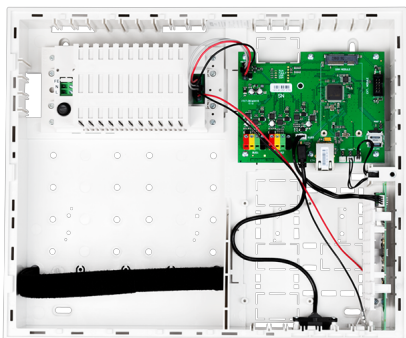

- Systém JABLOTRON 100 také získal řadu ocenění na tuzemských i zahraničních výstavách. Podrobnosti o nabízeném produktu naleznete v případě zájmu na www.jablotron.cz

PŘEHLED POUŽITÝCH PRVKŮ

JA-107K je rozšířenou verzí zabezpečovacího systému JABLOTRON 100+. Je určena pro velké obytné prostory, kanceláře a firmy. Prodej vždy s GSM komunikátorem JA-192Y/JA-194Y.

Modul GSM komunikátoru, který je určen pro poplachovou zabezpečovací ústřednu JA-103K nebo JA-107K, která patří do systému JABLOTRON 100+. Prodej vždy pouze s ústřednou JA-103K nebo JA-107K.

JA-114E je přístupový modul s LCD displejem, ovládacími klávesami a čtečkou RFID pro ovládání zabezpečovacího systému. Obsahuje jeden ovládací segment, a pokud je potřeba, může být vybaven až 20 ovládacími segmenty JA-192E.