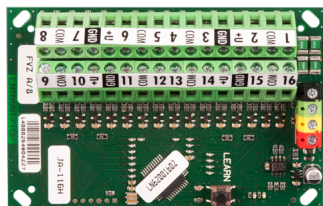

Modul umožňuje napájení a přiřazení až 16 detektorů s kontaktními výstupy do sběrnice systému. Modul je možno umístit do ústředny JA-106K.