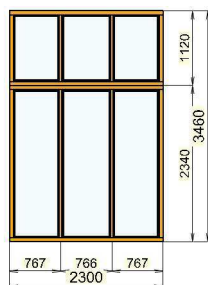

Základní cena:	94434,94 Kč
Rám: Hranol 72x86	Světlý dub-Světlý dub
Křídlo: Hranol 72x86	Světlý dub-Světlý dub
Hranol 72x125	Světlý dub-Světlý dub
Výplň: 1	F4-16ChrU-4 Pl.Top N,U=1.1 ARGON
2	F4-16ChrU-4 Pl.Top N,U=1.1 ARGON
3	F4-16ChrU-4 Pl.Top N,U=1.1 ARGON
4	F4-16ChrU-4 Pl.Top N,U=1.1 ARGON

Počet kusů: 2 Cena za ks: 94434,94 Kč

Cena za počet: 188869,88 Kč

Cena doplňků: 0,00 Kč

Cena s doplňky: 188869,88 Kč

Pozn.:

Pozice: 2	Název výrobku: FIX