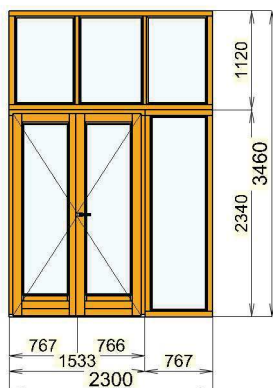

Číslo nabídky: NE-3006/22	Název etapy: Aktualizace
Pozice: 1	Název výrobku: FIX+dveře

Základní cena:	94434,94 Kč
Rám: Hranol 72x86	Světlý dub-Světlý dub
Křídlo: Hranol 72x86	Světlý dub-Světlý dub
Hranol 72x125	Světlý dub-Světlý dub
Výplň: 1	F4-16ChrU-4 Pl.Top N,U=1.1 ARGON
2	F4-16ChrU-4 Pl.Top N,U=1.1 ARGON
3	F4-16ChrU-4 Pl.Top N,U=1.1 ARGON
4	F4-16ChrU-4 Pl.Top N,U=1.1 ARGON