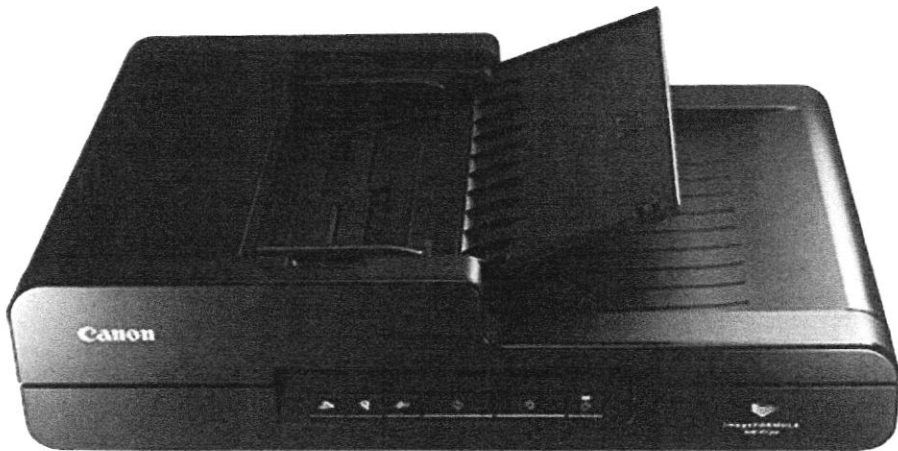

MS

Scenario s.r.o.

Pohraniční 1435/86
703 00 Ostrava-Vitkovice
DIČ: CZ29462177
www.scenario.cz

A handwritten signature or mark in black ink, located to the right of the contact information.