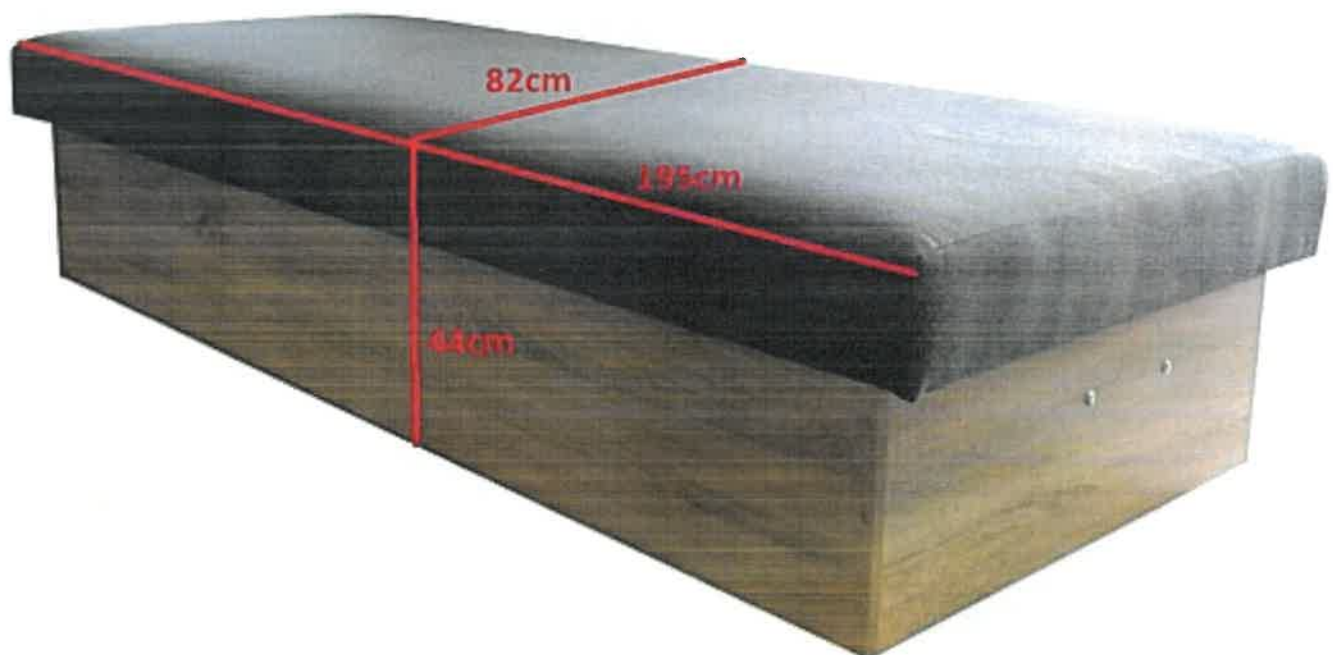

barva: Dub sonoma / látka Ontario šedá

NA OBJEDNÁVKU - orientační dodání do 8 týdnů

Výnos zboží do patra:

Přejete si zboží vynést do bytu či domu?

Ne, vynášku nepožaduji

Naše cena

4 450Kč

Cena vč. DPH

[Podrobný popis produktu](#)

[Dotazy k produktu](#)

☰ Parametry

Šířka	82 cm
Výška sedu	44 cm
Úložný prostor	
Nosnost	110 kg
Každodenní spaní	
Pružinová matrace	
Dodáváno v demontu - rozložené	

Popis

Válenda ZDENKA, která plnohodnotně nahradí jednolůžkovou postel.

Válenda ZDENKA vám poslouží ke spánku ložnou plochou 82 × 195 centimetrů, pružinovou matrací a úložným prostorem, do kterého snadno uschováte lůžkoviny. Výška sedu 44 cm.

Co se týče barev, můžete vybírat z několika druhů barevných potahů a korpus válendy tvoří lamino v barvě dub sonoma.

Další válendy z nabídky společnosti KASVO vyberte [tady](#). Od 3 000 korun si můžete vybrat možnost nákupu na splátky a po dohodě vám nákup rádi přivezeme až k domovním dveřím.

Rozměrový obrázek:

Podobné kategorie: