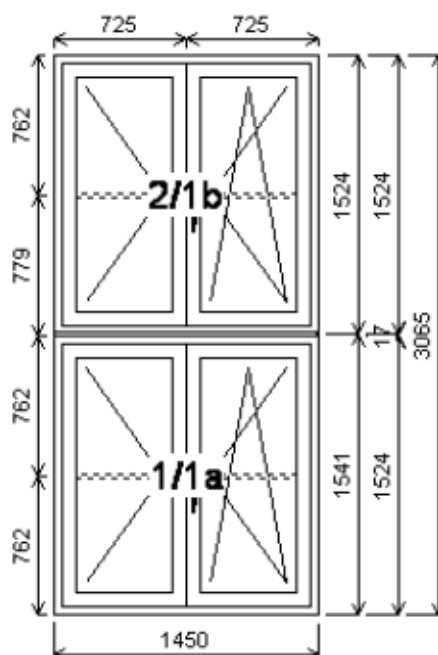

**Pozice: 1/: Sestava**

Rozměry rámu: 1450,0 x 3065,0 mm

Stavební otvor: 1470,0 x 3115,0 mm

Gealan S 8000 IQ standard

Pozice: 1a 1450,0x1524,0 mm 1 ks  
 Základní cena: Dvojdílné okno  
 Barva (ext/int): bílá standard  
 Sleva 20,0% ze základní ceny