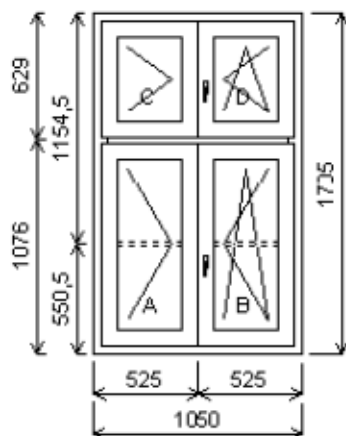

Pozice: 2/: Čtyřdílné okno s poutcem + příslušenství

Rozměry rámu: 1050,0 x 1705,0 mm

Stavební otvor: 1070,0 x 1755,0 mm

Gealan S 8000 IQ standard

Základní cena:	Čtyřdílné okno s poutcem	19 774,00 Kč
Barva (ext/int):	bílá standard	
	Sleva 20,0% ze základní ceny	-3 955,00 Kč

Cena po slevě:	15 819,00 Kč

Sklo:	F4-16TGI-TN4 Float-TopN u=1.1	88,00 Kč
	plast.rámeček šedý	
Příčky ve skle:	26mm bílá	112,00 Kč
Rám:	74/66mm	
Sloupek:	82mm	
Stulp:	64mm	
Křídlo:	78mm	
Zazdivací lišta:	30 mm	
Barva těsnění:	šedá (jen pro bílé okno)	
Montáž:	turbo vruty 3 strany d=6.5mm	
Klika:	klika okenní standard	
Výška kliky:	od kraje křídla B:421, D:211	

Množství: 1   Cena za ks: 16 019,00 Kč

Celkem: 16 019,00 Kč