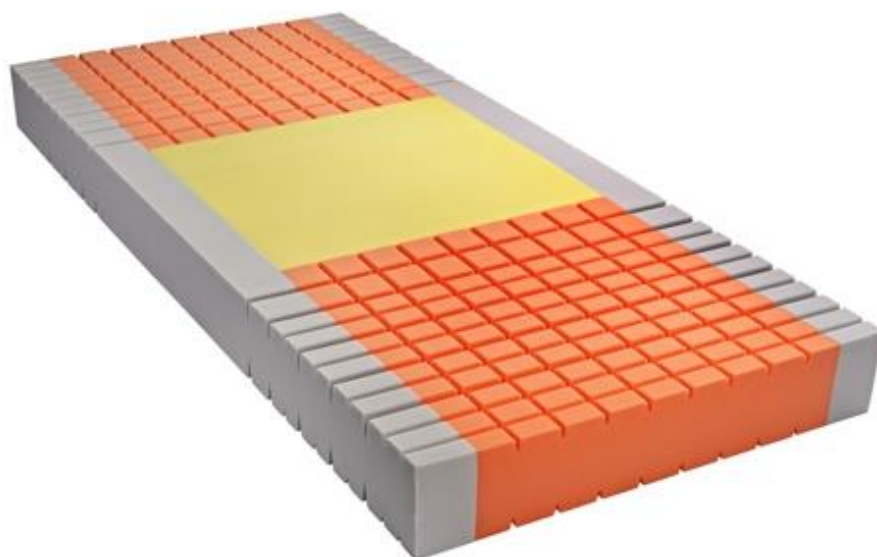

VODAFONE
FIRMA ROKU 2008
CENA HOSPODÁŘSKÝCH NOVIN

Cenová nabídka

Matrace LB Bohemia – Eulastic Flex

Specifikace

Rozměr matrace:	80x200cm, 90x200cm 100x200cm, 120x200cm
Potah:	SAFR
Výška matrace s potahem:	16cm
Riziko vzniku dekubitů:	Vysoké riziko
Počet zón:	7
Klinicky testovaná matrace:	ano
Tuhost matrace:	tvrdá
Nosnost matrace:	200kg
Termín dodání:	2-3 týdny

Popis

LB BOHEMIA, s.r.o., Sovadinova 3431, 690 02 Břeclav
www.LBBOHEMIA.cz

VODAFONE
FIRMA ROKU 2008
CENA HOSPODÁŘSKÝCH NOVIN

- Systém pro vysoké riziko vzniku a léčbu dekubitu III. stupně
- Velikost matrace 200 x 90 x 16 cm
- Nosnost matrace 200 Kg
- Jádno matrace je vyrobeno z kvalitní studené pěny s parametry HR 50/50
- Střední část matrace je vybavena viskoelastickou vložkou. Matrace je čtyřstranná.
- Potah paropropustný, voděodolný se zipem po celé délce (360°). Pružný ve dvou směrech. Potah je pratelný na 95 °C s možností sušení do 110 °C