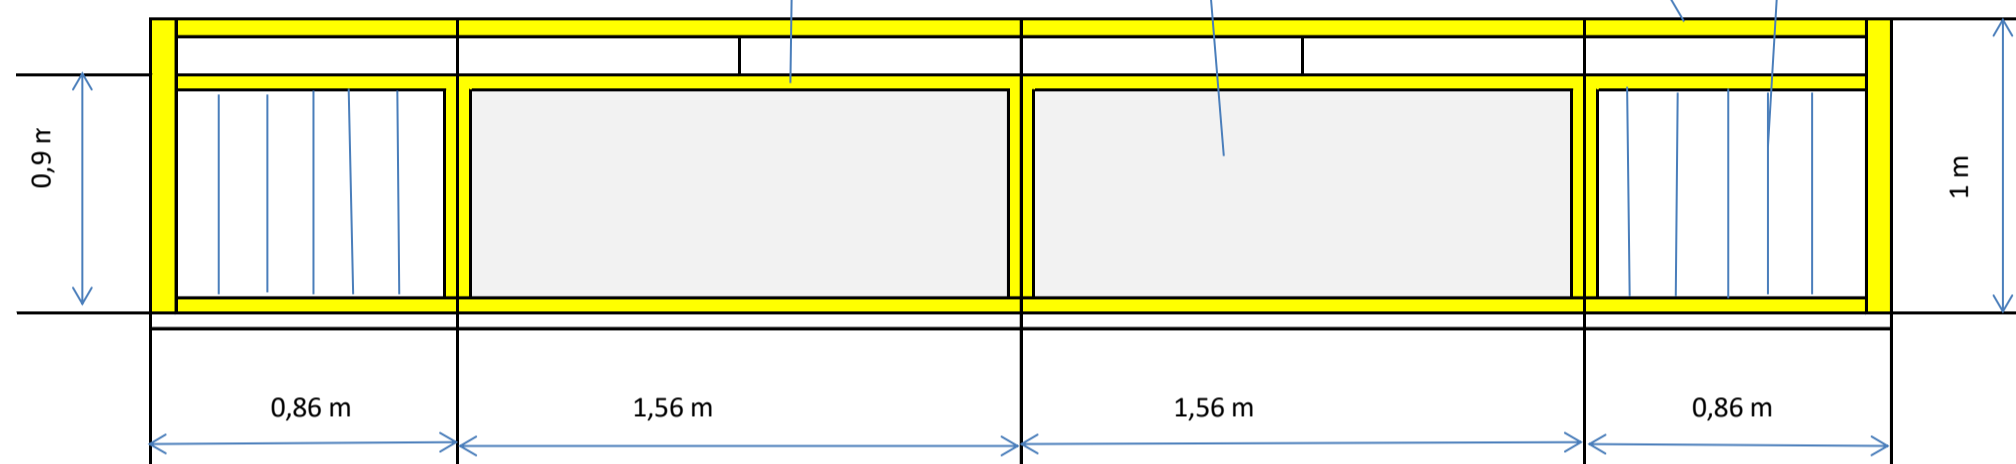

ZÁBRADLÍ - u 2křídlových dveří

u každého zábradlí se nachází parapet (šíře do 10 cm)

6x z ulice U Skládky

8x do dvorního traktu

ZÁBRADLÍ - balkóny

u každého zábradlí se nachází parapet (šíře do 20 cm)

6x z ulice Sokolovská