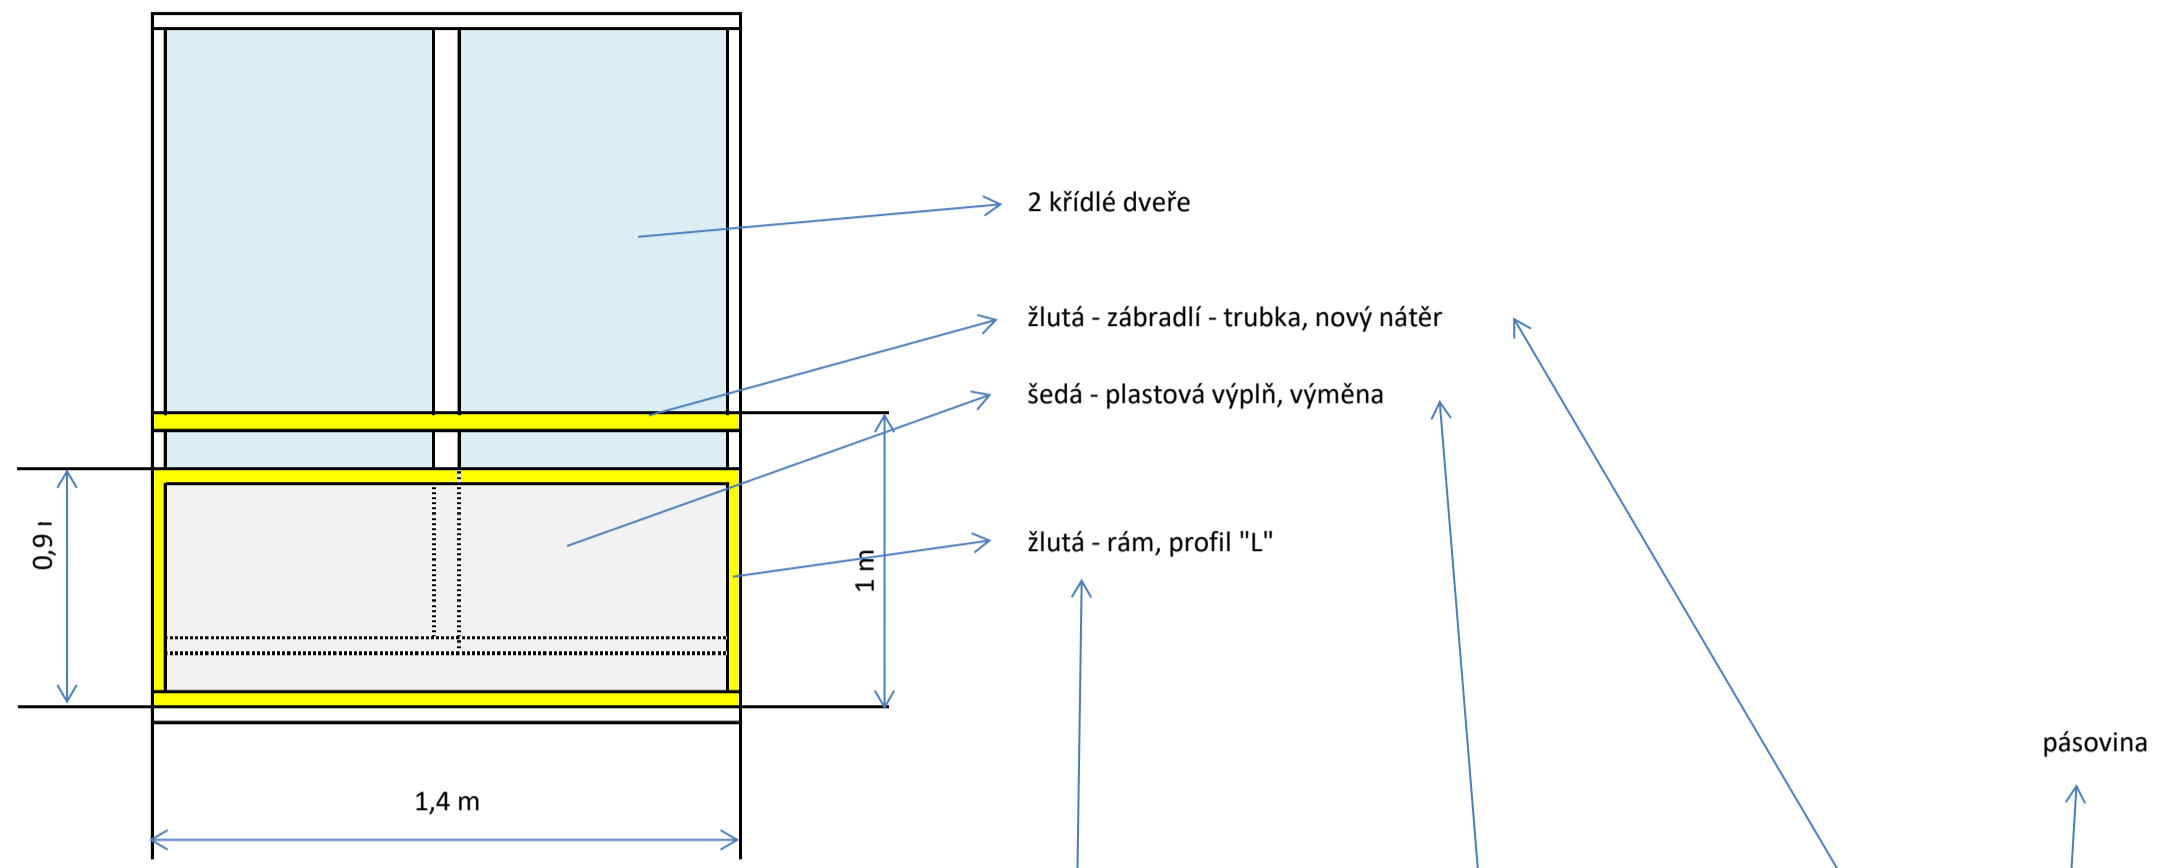

ZÁBRADLÍ - u 2křídlových dveří

u každého zábradlí se nachází parapet (šíře do 10 cm)

6x z ulice U Skládky

8x do dvorního traktu

ZÁBRADLÍ - balkóny

u každého zábradlí se nachází parapet (šíře do 20 cm)

6x z ulice Sokolovská

DLAŽBA - balkóny

6x z ulice Sokolovská