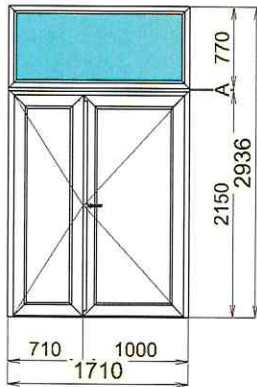

Číslo nabídky: N-17543/22

Název etapy: Etapa č. 1

Pozice: 1

Název výrobku: Dveře vchodové HLINÍK, otv. do ext.

Poptávaná cena:		118000,00	Kč
Rám: Rám 76/85		Bílá/Šedá	
Rám AD 76/71		Bílá/Šedá	
Křídlo: Křídlo 76/125		Bílá/Šedá	
Výplň: 1	6,8-14-4 Stratobel-PTN+; Ug1,2		
2	6,8-14-4 Stratobel-PTN+; Ug1,2		
3	Cosmotherm barva		