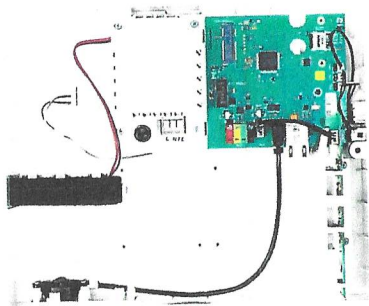

PŘEHLED POUŽITÝCH PRVKŮ

Základní prvek zabezpečovacího systému JABLOTRON 100+. Ústředna pro ochranu rodinných domů, kanceláří a menších firem. Prodej vždy s GSM komunikátorem JA-192Y/JA-194Y.