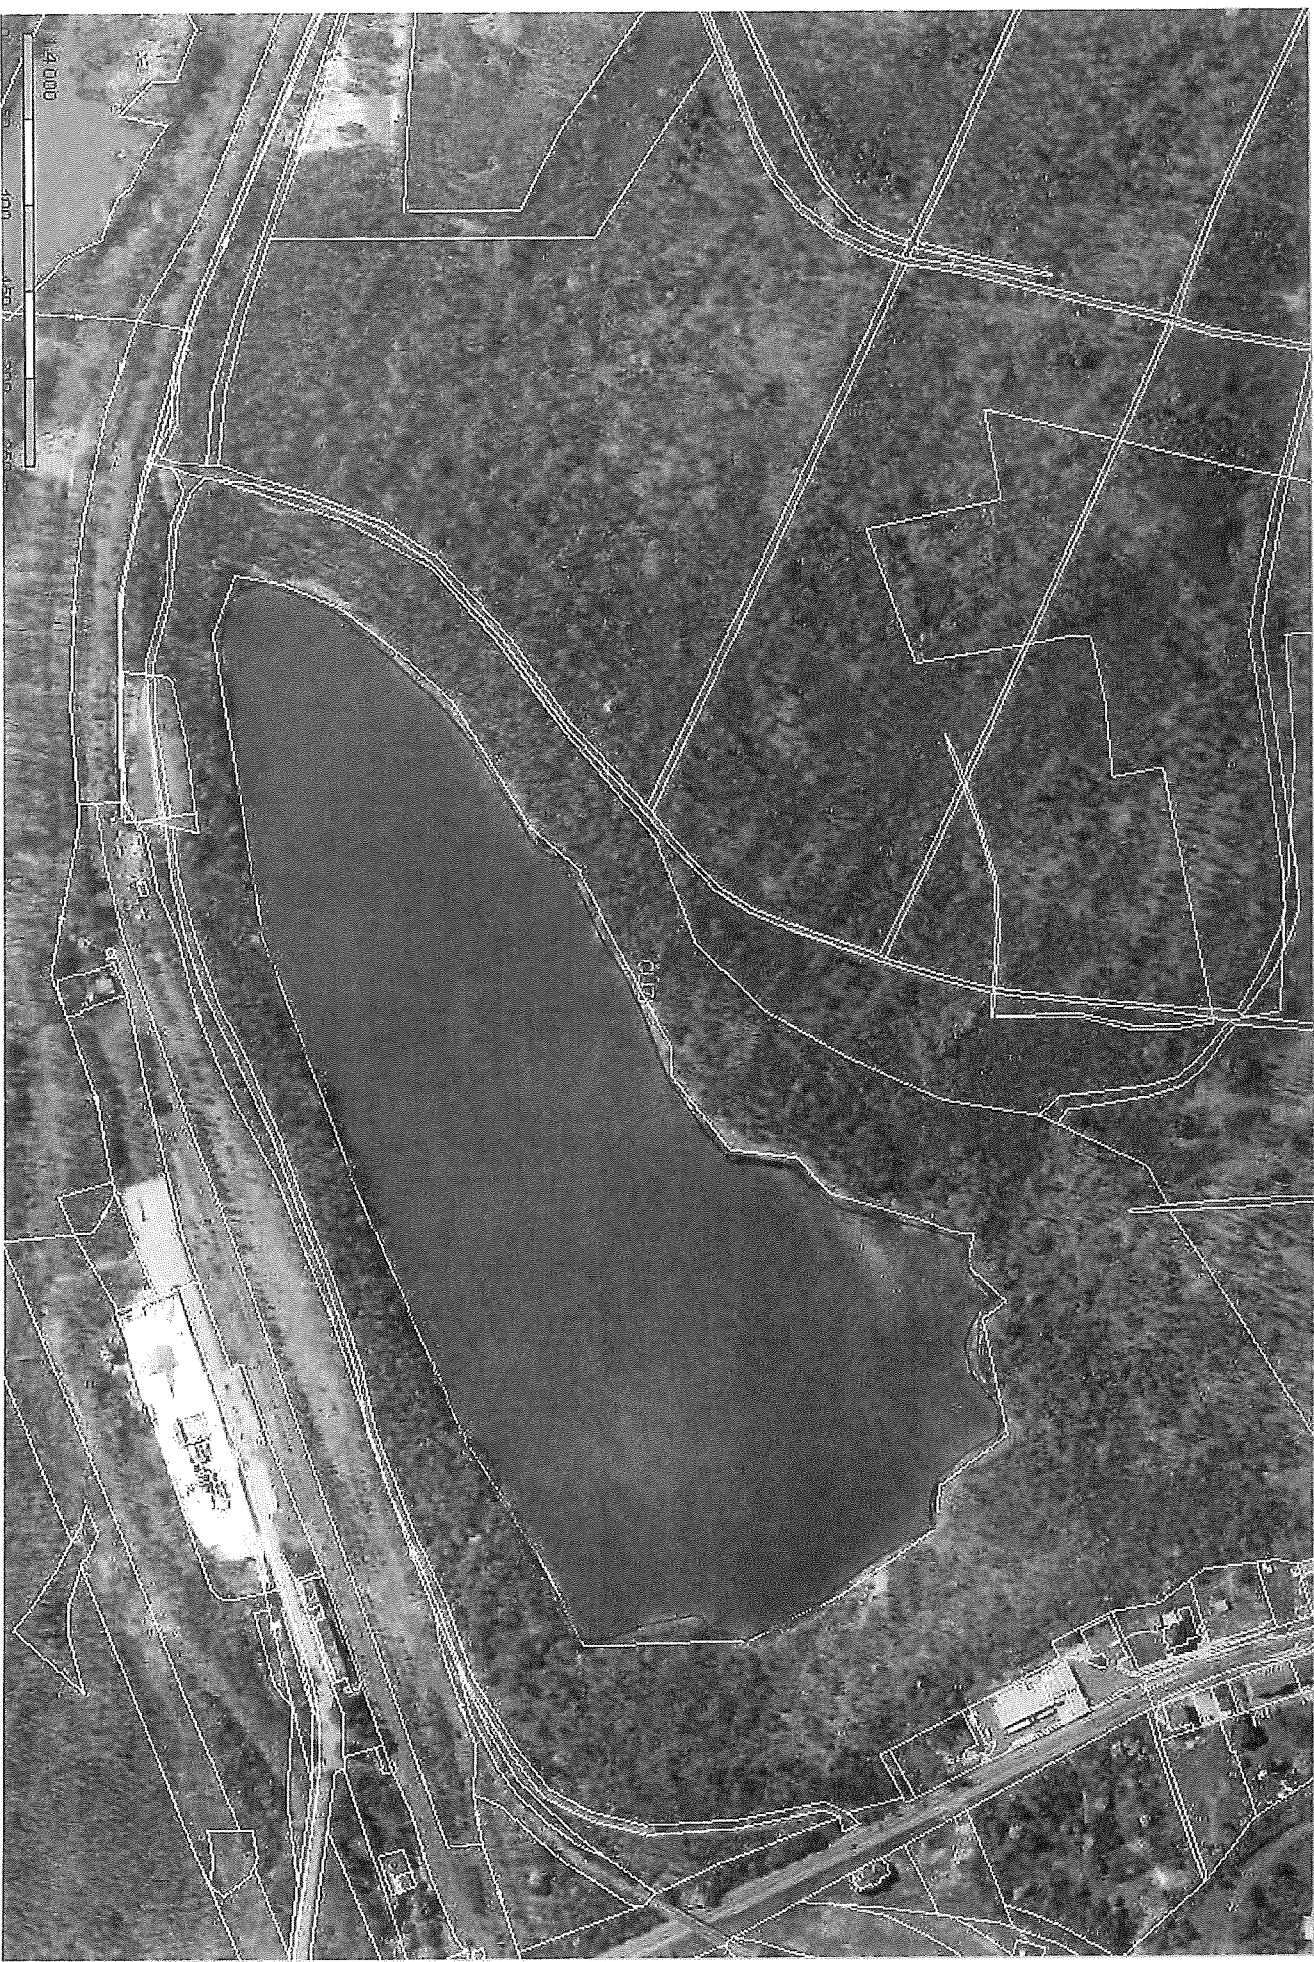

ORLOHA P.č. 682
k.ú. Dubí - Pobožka

*PRŮCHOD PČ 675
Ld. Westdahl*

*PRÍLOHA PČ 39618
k.ú. Kostoň*

*PRÍLOHA PČ 695/19
b.ú. KOSTANÝ*

PRŮLOHA PČ. 422/12 422/19 }
422/14 422/18 }
422/15 422/17 }

Nahížení do katastru nemovitosti (standard) Tisk - Os :499ms, 544 prvku.