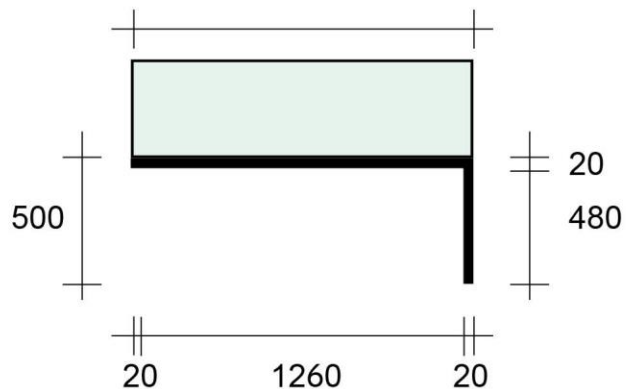

Muzeum Josefa Hoffmanna  
Brtnice

výstavní fundus

výkresová dokumentace

reference výstavní architektury

stojan z kovového jeklu 20 x 20 mm, s pevnou platformou z plochého plechu, plexi s fólií - 6 ks

platforma

2400

2400

18  
80

vitřina

1300

1200

1300