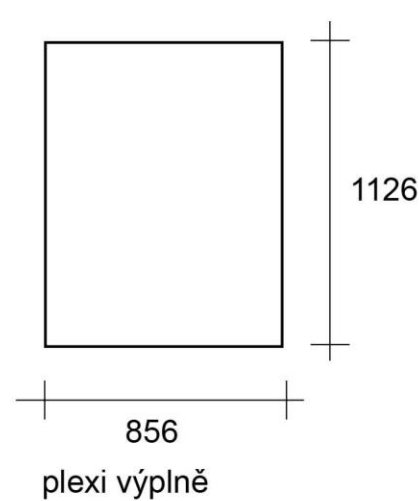

Sanatorium Westend

kovový jekl 20 x 20 mm
mdf 8 mm
nátěr matnou černou barvou
plexisklo 8 mm
laminovaná dtd - bílý lesk, 18 mm
ohraněná černě
smrkové hranoly

stojna