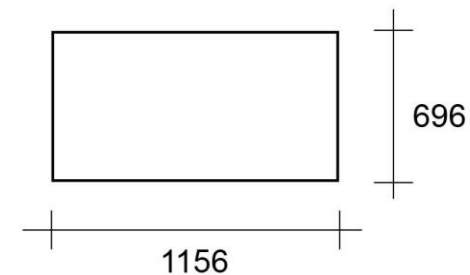

plexi výplň