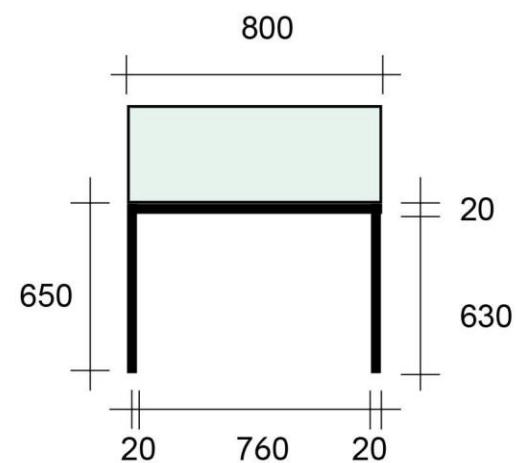

Stoclet House

kovový jekl 20 x 20 mm

mdf 8 mm

nátěr matnou černou barvou

plexisklo 8 mm

laminovaná dtd - bílý lesk, 18 mm

ohraněná černě

smrkové hranoly

vitrína