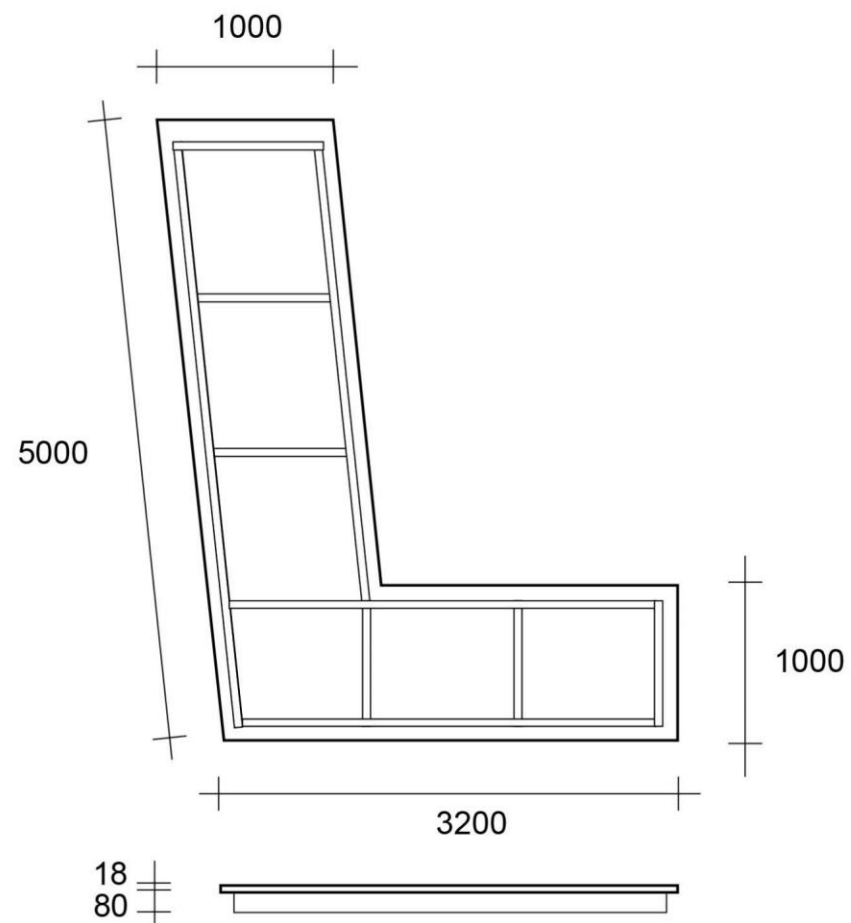

Nutné doměřit na místě

laminovaná dtd 18 mm - bílá lesklá

ohraněná černě

smrkové hranoly

čelo hranolů natřeno matnou černou barvou

platforma 2