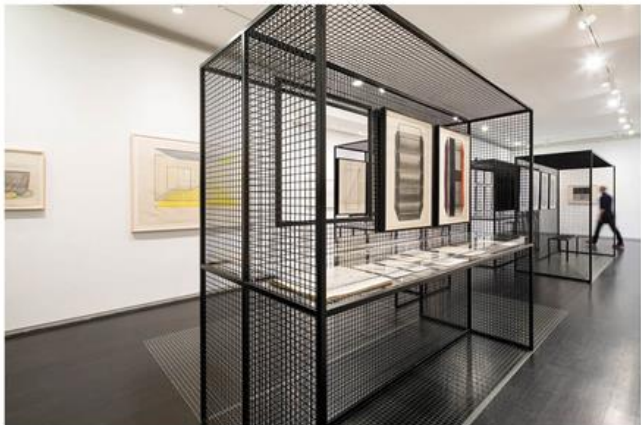

Muzeum Josefa Hoffmanna  
Brtnice

výstavní fundus

výkresová dokumentace

reference výstavní architektury

stojan z kovového jeklu 20 x 20 mm, s pevnou platformou z plochého plechu, plexi s fólií - 6 ks