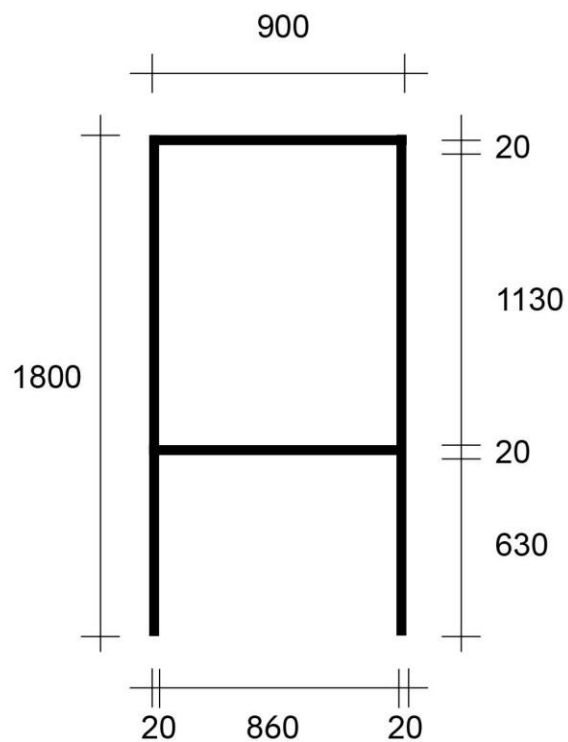

Sanatorium Westend

kovový jekl 20 x 20 mm
mdf 8 mm
nátěr matnou černou barvou
plexisklo 8 mm
laminovaná dtd - bílý lesk, 18 mm
ohraněná černě
smrkové hranoly

stojna