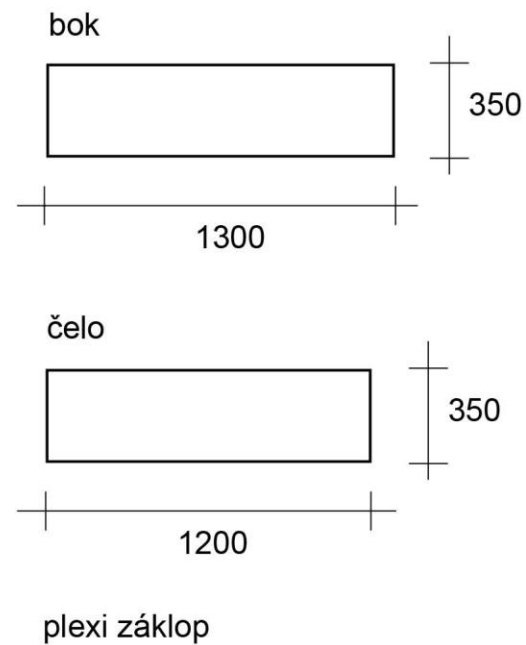

Muzeum Josefa Hoffmanna  
Brtnice

výstavní fundus

výkresová dokumentace

reference výstavní architektury

stojan z kovového jeklu 20 x 20 mm, s pevnou platformou z plochého plechu, plexi s fólií - 6 ks

## Kabaret Fledermaus

kovový jechl 20 x 20 mm

mdf 8 mm

nátěr matnou černou barvou

plexisklo 8 mm

laminovaná dtd - bílý lesk, 18 mm

ohraněná černě

smrkové hranoly