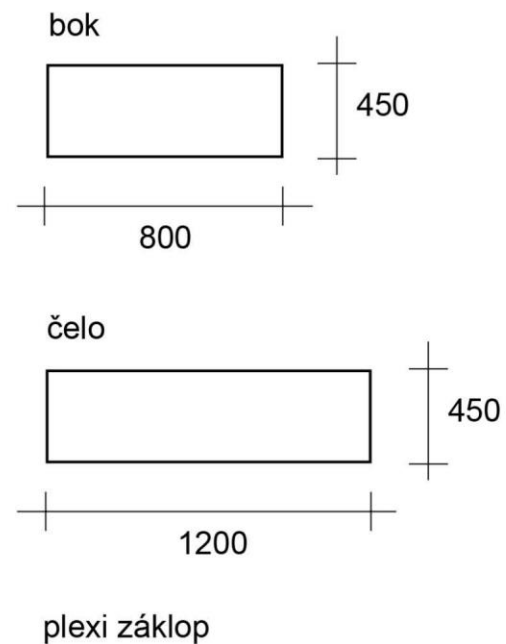

# Stoclet House

kovový jekl 20 x 20 mm

mdf 8 mm

nátěr matnou černou barvou

plexisklo 8 mm

laminovaná dtd - bílý lesk, 18 mm

ohraněná černě

smrkové hranoly