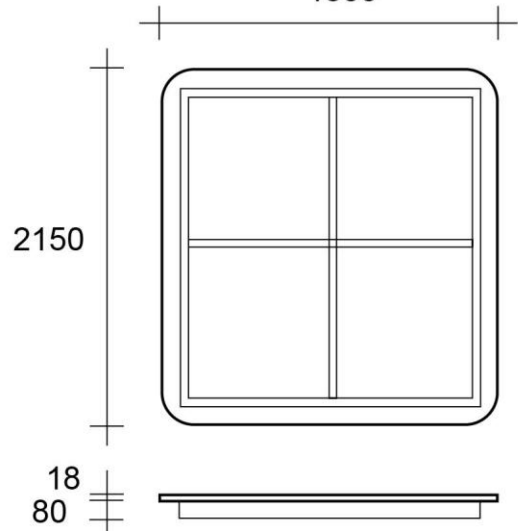

platforma

1800