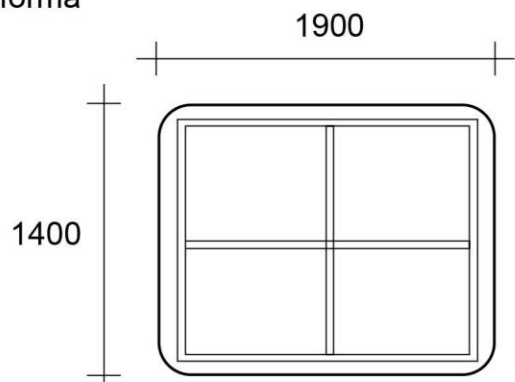

Stoclet House

kovový jekl 20 x 20 mm

mdf 8 mm

nátěr matnou černou barvou

plexisklo 8 mm

laminovaná dtd - bílý lesk, 18 mm

ohraněná černě

smrkové hranoly

platforma