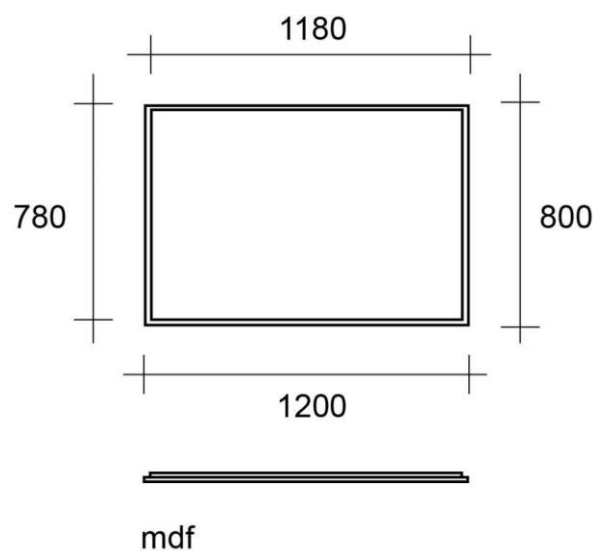

Stoclet House

kovový jekl 20 x 20 mm

mdf 8 mm

nátěr matnou černou barvou

plexisklo 8 mm

laminovaná dtd - bílý lesk, 18 mm

ohraněná černě

smrkové hranoly