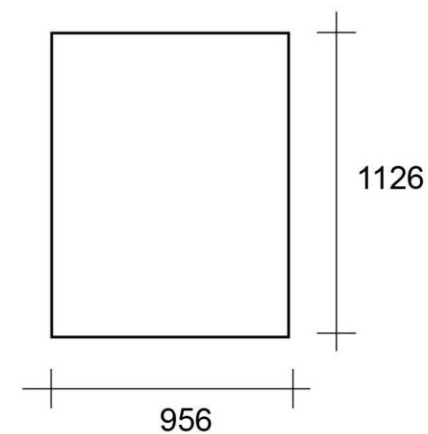

Sanatorium Westend

kovový jekl 20 x 20 mm
mdf 8 mm
nátěr matnou černou barvou
plexisklo 8 mm
laminovaná dtd - bílý lesk, 18 mm
ohraněná černě
smrkové hranoly

stojna