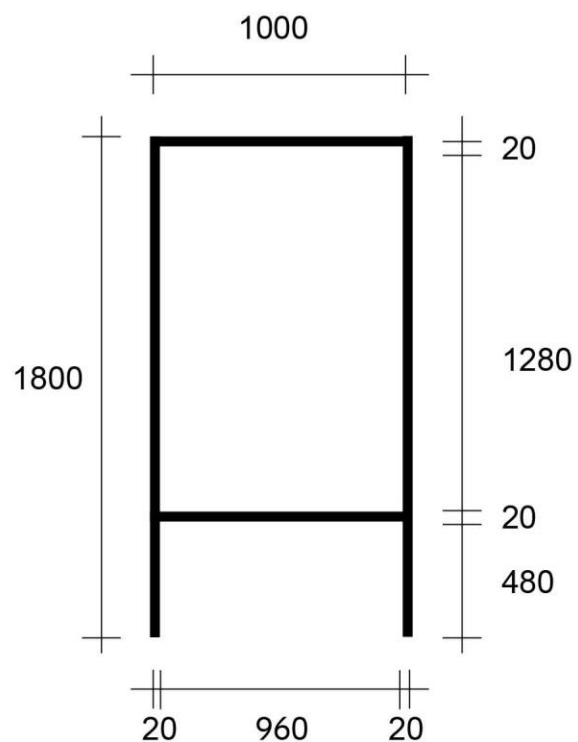

Kabaret Fledermaus

kovový jelek 20 x 20 mm
mdf 8 mm
nářer matnou černou barvou
plexisklo 8 mm
laminovaná dtd - bílý lesk, 18 mm
ohraněná černě
smrkové hranoly

stojna