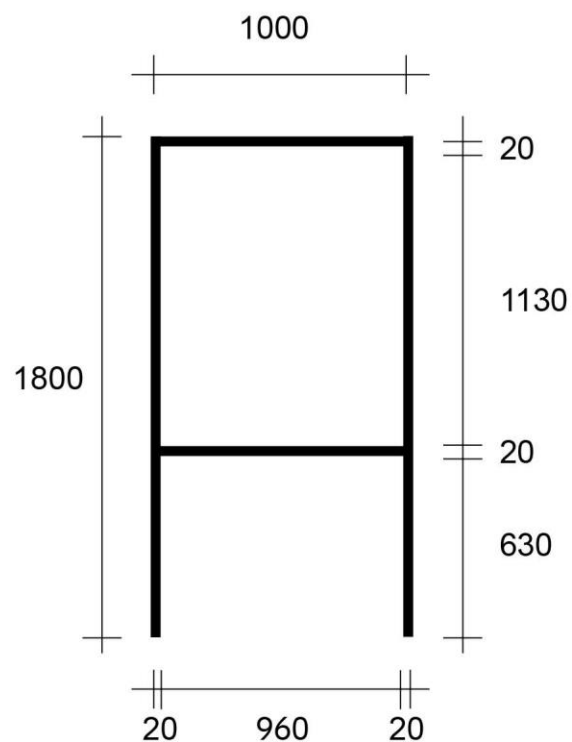

Sanatorium Westend

kovový jekl 20 x 20 mm
mdf 8 mm
nátěr matnou černou barvou
plexisklo 8 mm
laminovaná dtd - bílý lesk, 18 mm
ohraněná černě
smrkové hranoly

stojna