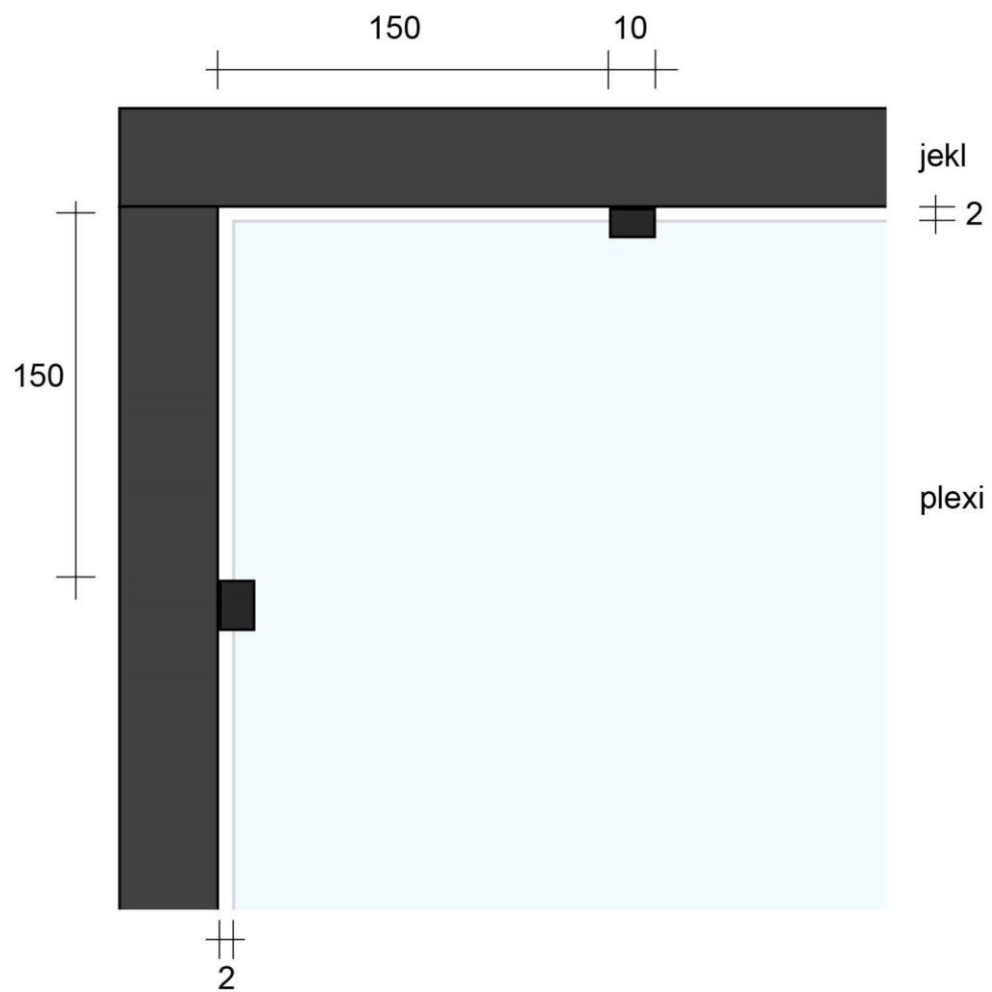

Detaily kovových konstrukcí

uchycení desky plexi do kovového rámu