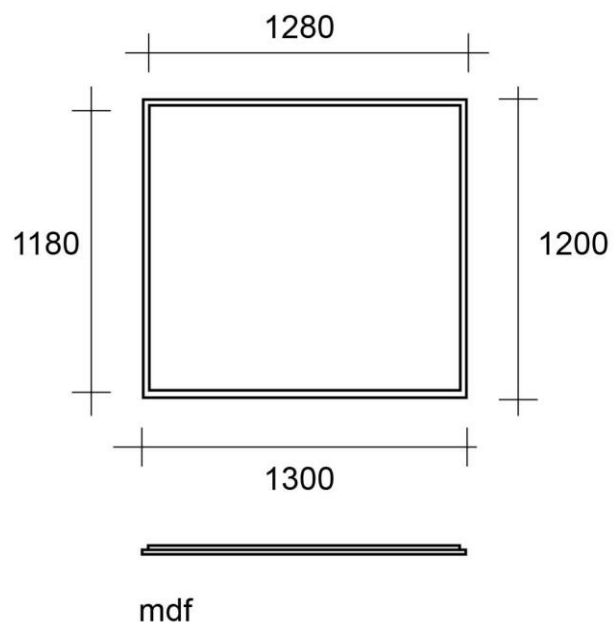

Kabaret Fledermaus

kovový jechl 20 x 20 mm

mdf 8 mm

nátěr matnou černou barvou

plexisklo 8 mm

laminovaná dtd - bílý lesk, 18 mm

ohraněná černě

smrkové hranoly