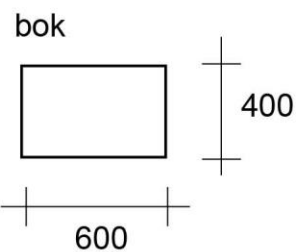

plexi záklop