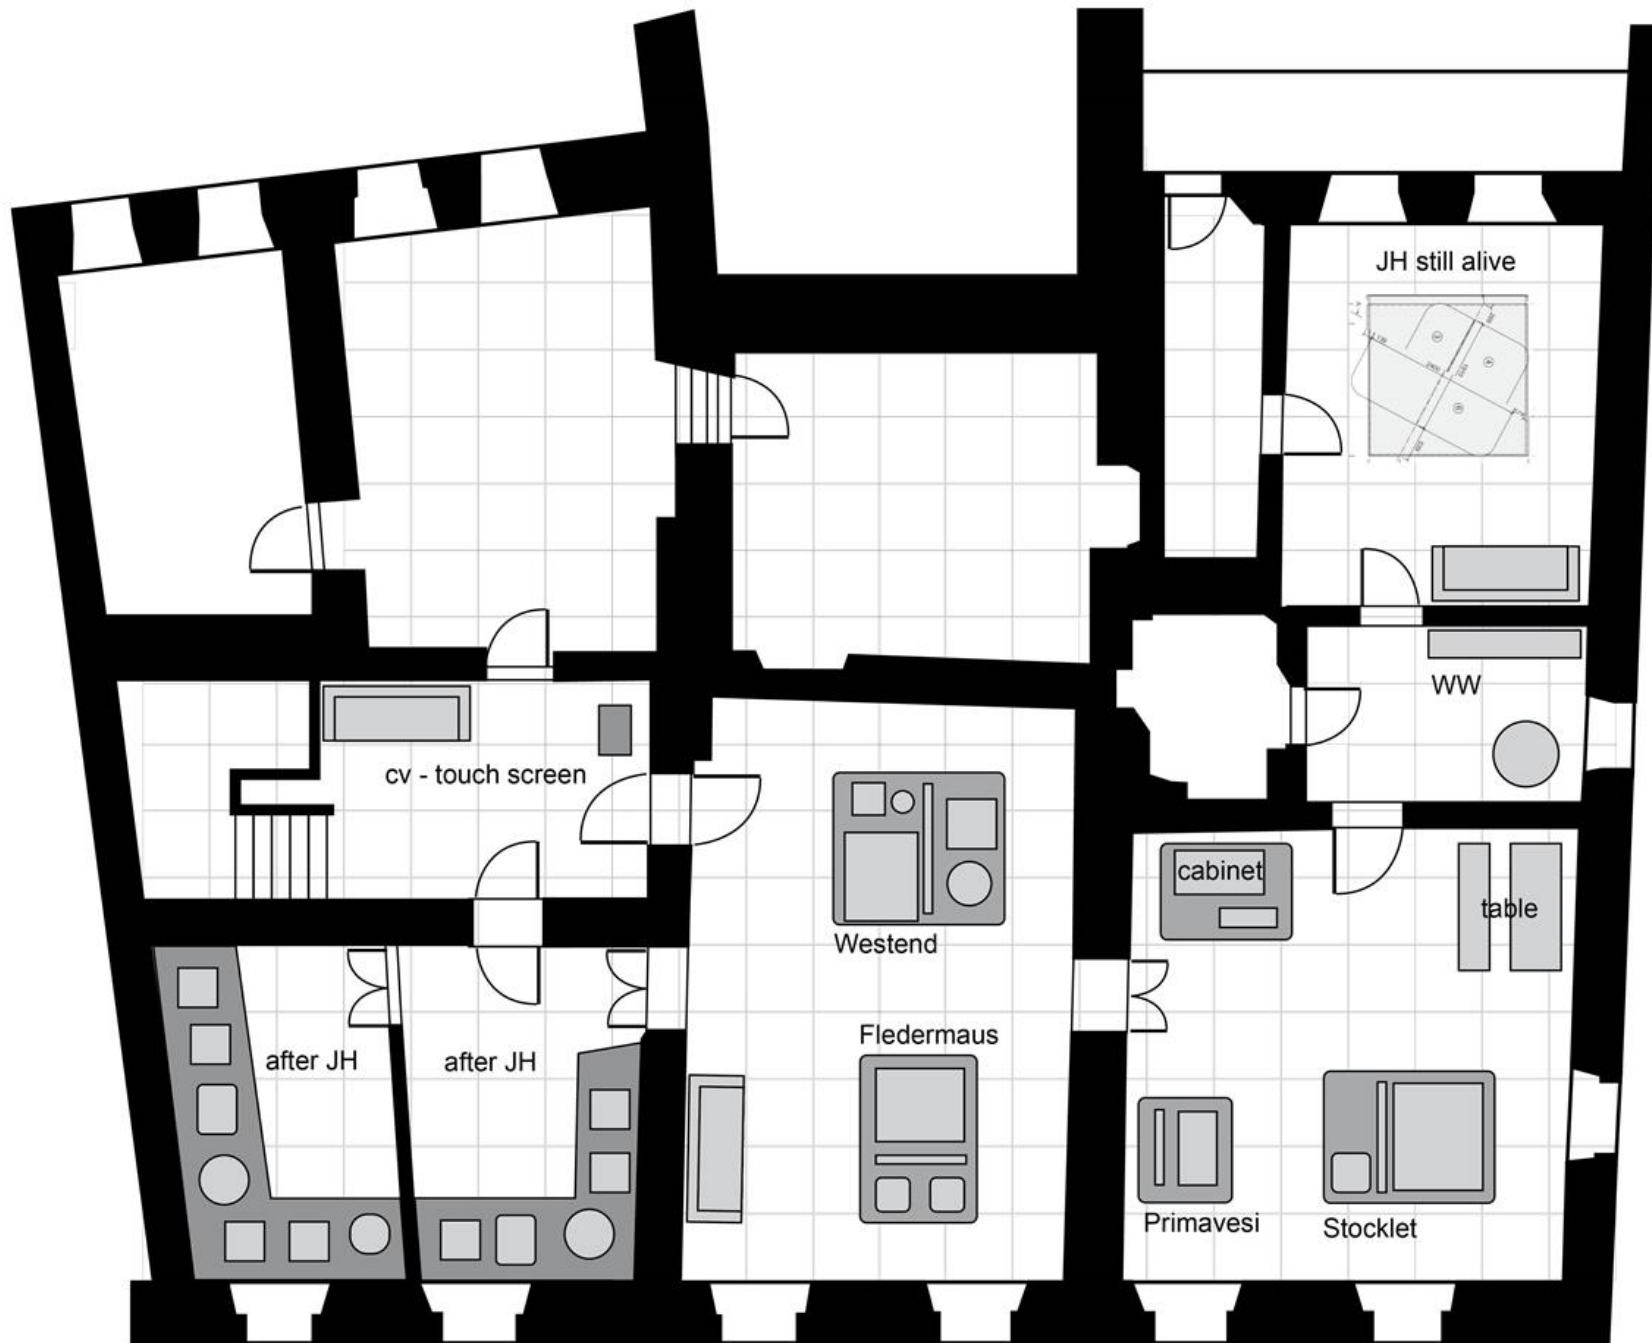

Muzeum Josefa Hoffmanna  
Brtnice

výstavní fundus

výkresová dokumentace

reference výstavní architektury

stojan z kovového jeklu 20 x 20 mm, s pevnou platformou z plochého plechu, plexi s fólií - 6 ks