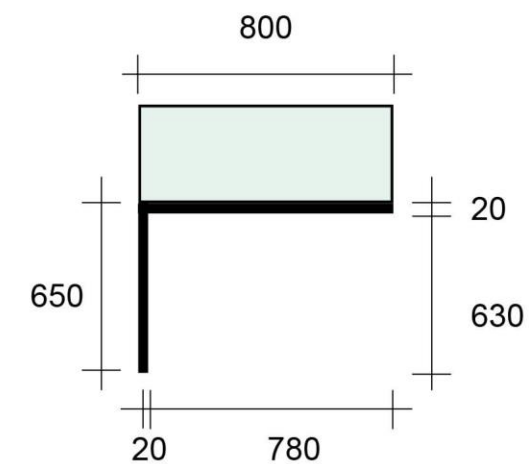

Stoclet House

kovový jekl 20 x 20 mm

mdf 8 mm

nátěr matnou černou barvou

plexisklo 8 mm

laminovaná dtd - bílý lesk, 18 mm

ohraněná černě

smrkové hranoly

vitrína