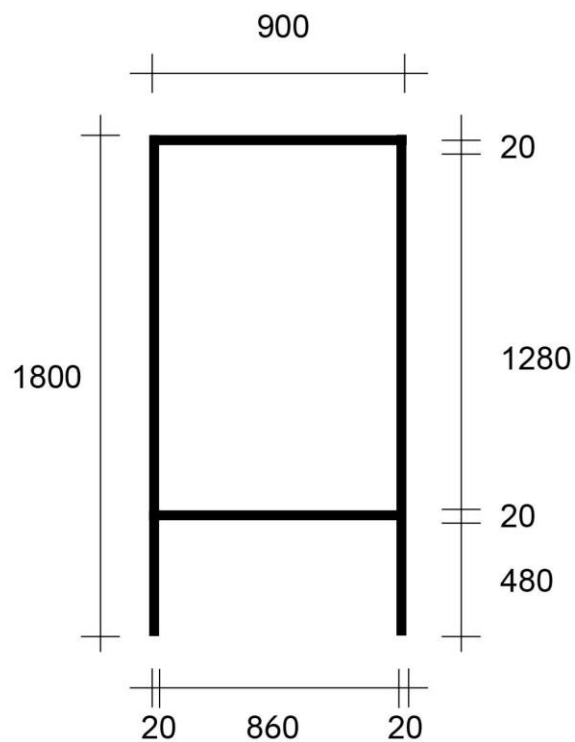

Kabaret Fledermaus

kovový jelek 20 x 20 mm
mdf 8 mm
nářer matnou černou barvou
plexisklo 8 mm
laminovaná dtd - bílý lesk, 18 mm
ohraněná černě
smrkové hranoly

stojna