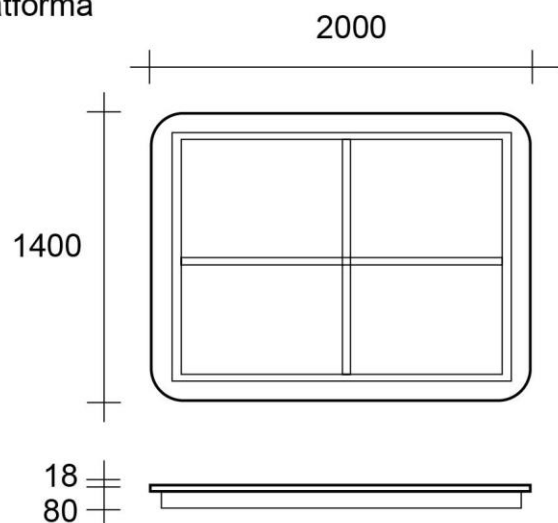

platforma

vitřina