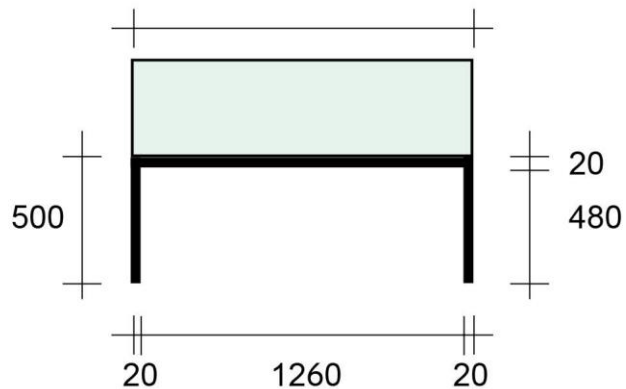

Muzeum Josefa Hoffmanna  
Brtnice

výstavní fundus

výkresová dokumentace

reference výstavní architektury

stojan z kovového jeklu 20 x 20 mm, s pevnou platformou z plochého plechu, plexi s fólií - 6 ks

platforma

2400

2400

18  
80

vitřina

1300

1200

1300