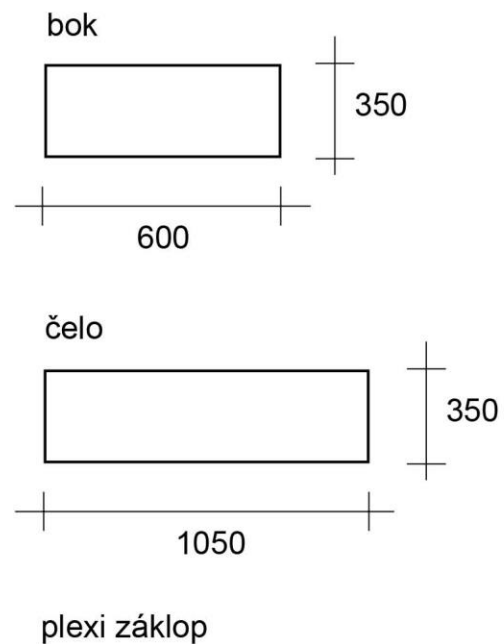

Sanatorium Westend

kovový jekl 20 x 20 mm
mdf 8 mm
nátěr matnou černou barvou
plexisklo 8 mm
laminovaná dtd - bílý lesk, 18 mm
ohraněná černě
smrkové hranoly