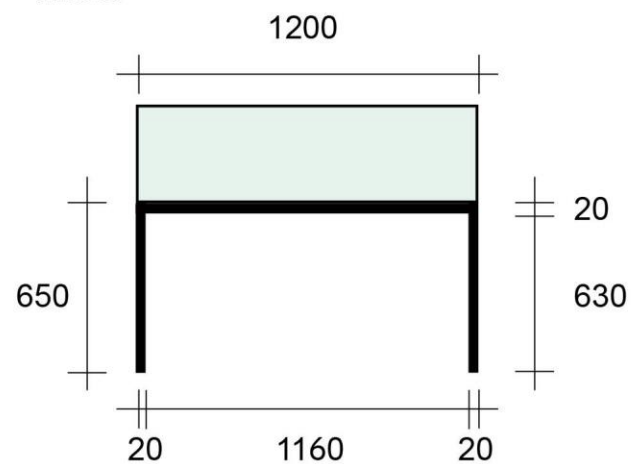

Stoclet House

kovový jekl 20 x 20 mm

mdf 8 mm

nátěr matnou černou barvou

plexisklo 8 mm

laminovaná dtd - bílý lesk, 18 mm

ohraněná černě

smrkové hranoly

vitrína