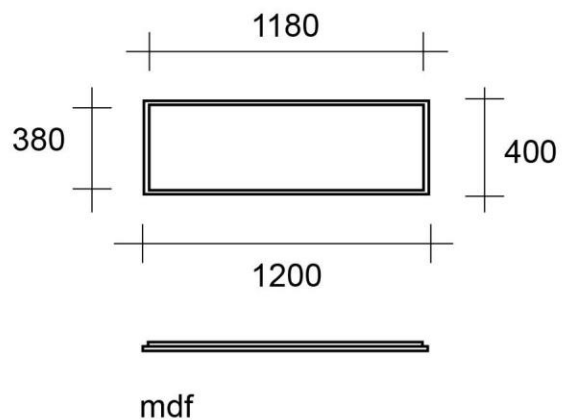

Platforma pro skříň

kovový jekl 20 x 20 mm

mdf 8 mm

nátěr matnou černou barvou

plexisklo 8 mm

laminovaná dtd - bílý lesk, 18 mm

ohraněná černě

smrkové hranoly

vitřina

mdf