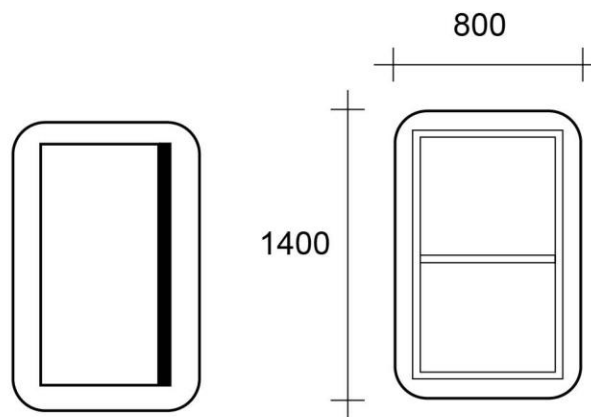

Primavesi

kovový jechl 20 x 20 mm
mdf 8 mm
nátěr matnou černou barvou
plexisklo 8 mm
laminovaná dtd - bílý lesk, 18 mm
ohraněná černě
smrkové hranoly
nátěr matnou černou barvou

platforma

mdf