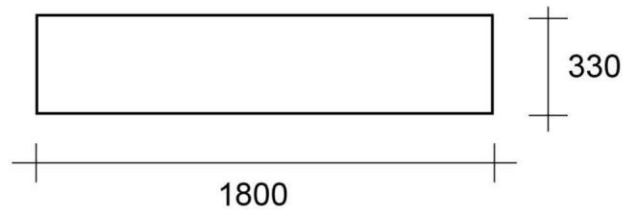

Wiener Werkstaette - vitrina - 2 ks

kovový jechl 20 x 20 mm

mdf 8 mm

nátěr matnou černou barvou

plexisklo 8 mm

2 ks

vitrína

čelo

bok

plexi záklop