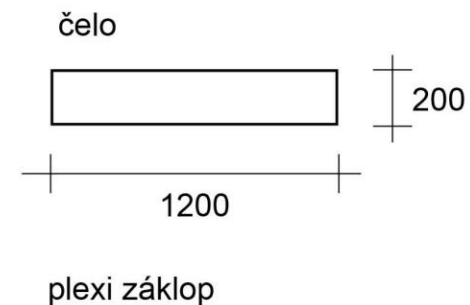

platforma

vitřina

kovová konstrukce

mdf

plexi záklop