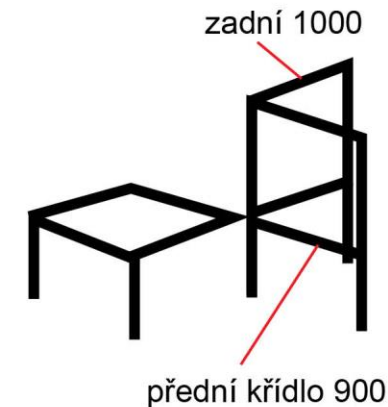

Sanatorium Westend

kovový jekl 20 x 20 mm
mdf 8 mm
nátěr matnou černou barvou
plexisklo 8 mm
laminovaná dtd - bílý lesk, 18 mm
ohraněná černě
smrkové hranoly

stojna