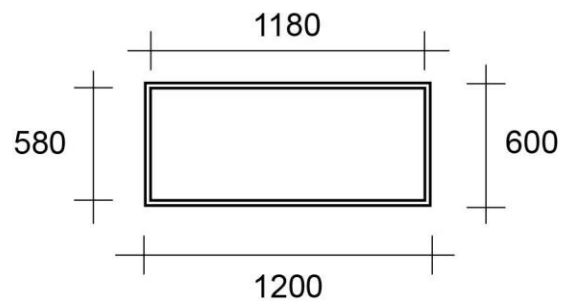

Primavesi

kovový jechl 20 x 20 mm
mdf 8 mm
nátěr matnou černou barvou
plexisklo 8 mm
laminovaná dtd - bílý lesk, 18 mm
ohraněná černě
smrkové hranoly
nátěr matnou černou barvou

mdf