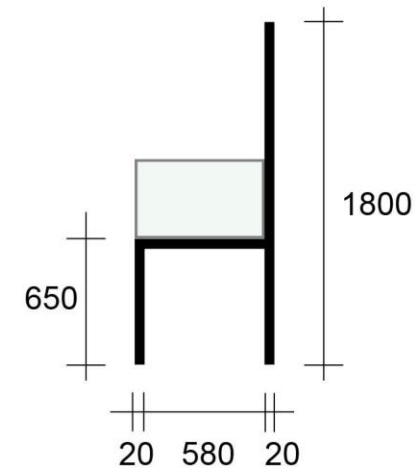

Primavesi

kovový jechl 20 x 20 mm
mdf 8 mm
nátěr matnou černou barvou
plexisklo 8 mm
laminovaná dtd - bílý lesk, 18 mm
ohraněná černě
smrkové hranoly
nátěr matnou černou barvou

kovová konstrukce