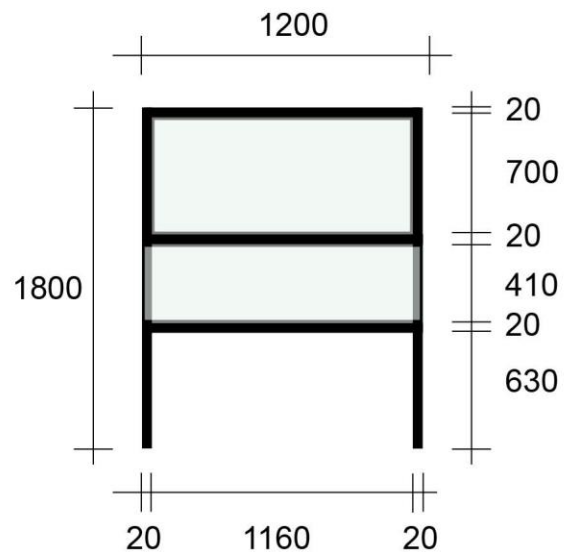

Primavesi

kovový jechl 20 x 20 mm
mdf 8 mm
nátěr matnou černou barvou
plexisklo 8 mm
laminovaná dtd - bílý lesk, 18 mm
ohraněná černě
smrkové hranoly
nátěr matnou černou barvou

kovová konstrukce