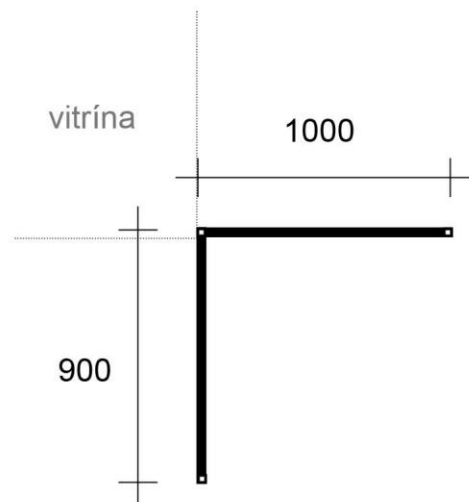

Sanatorium Westend

kovový jekl 20 x 20 mm
mdf 8 mm
nátěr matnou černou barvou
plexisklo 8 mm
laminovaná dtd - bílý lesk, 18 mm
ohraněná černě
smrkové hranoly

stojna