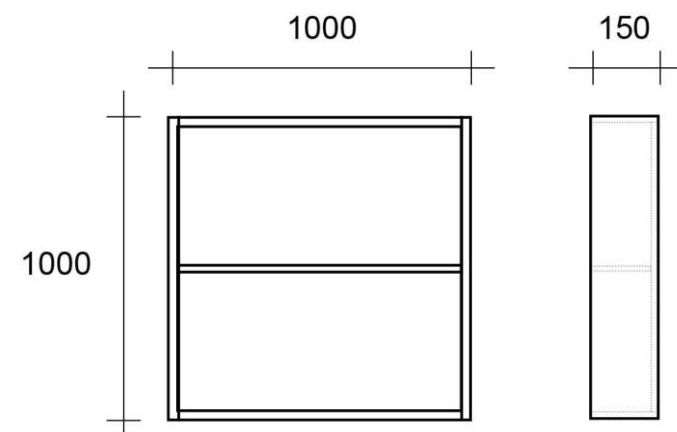

## sloupek s knihovničkou

laminovaná dtd 18 mm - bílý lesk

z čela ohraněná černě

shora a zespoda ohraněná bíle

kovová rozpěrná tyč - nutno doměřit na místě - jekl 40 x 40 mm

nátěr matnou černou barvou

Nutné doměřit na místě