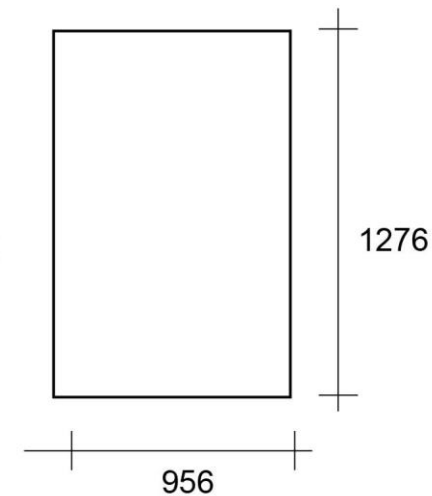

Kabaret Fledermaus

kovový jelek 20 x 20 mm
mdf 8 mm
nářer matnou černou barvou
plexisklo 8 mm
laminovaná dtd - bílý lesk, 18 mm
ohraněná černě
smrkové hranoly

stojna