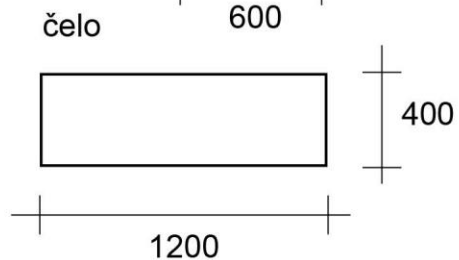

plexi záklop