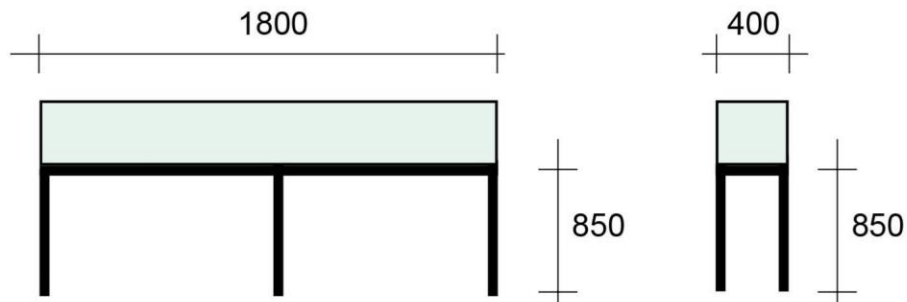

Wiener Werkstaette - vitrina - 2 ks

kovový jechl 20 x 20 mm

mdf 8 mm

nátěr matnou černou barvou

plexisklo 8 mm

2 ks

vitrína