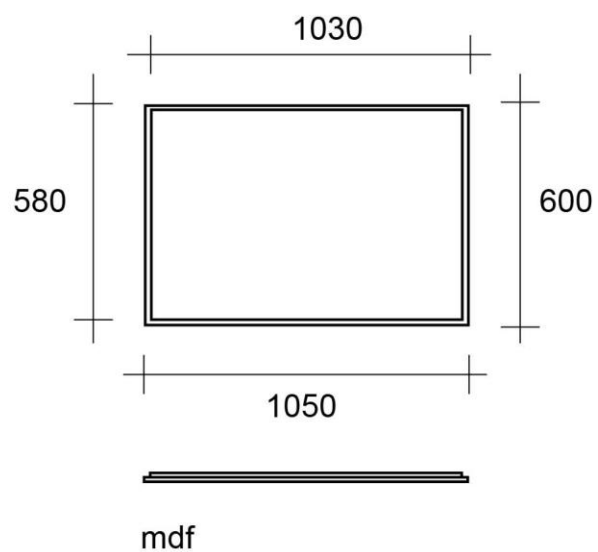

Sanatorium Westend

kovový jekl 20 x 20 mm
mdf 8 mm
nátěr matnou černou barvou
plexisklo 8 mm
laminovaná dtd - bílý lesk, 18 mm
ohraněná černě
smrkové hranoly