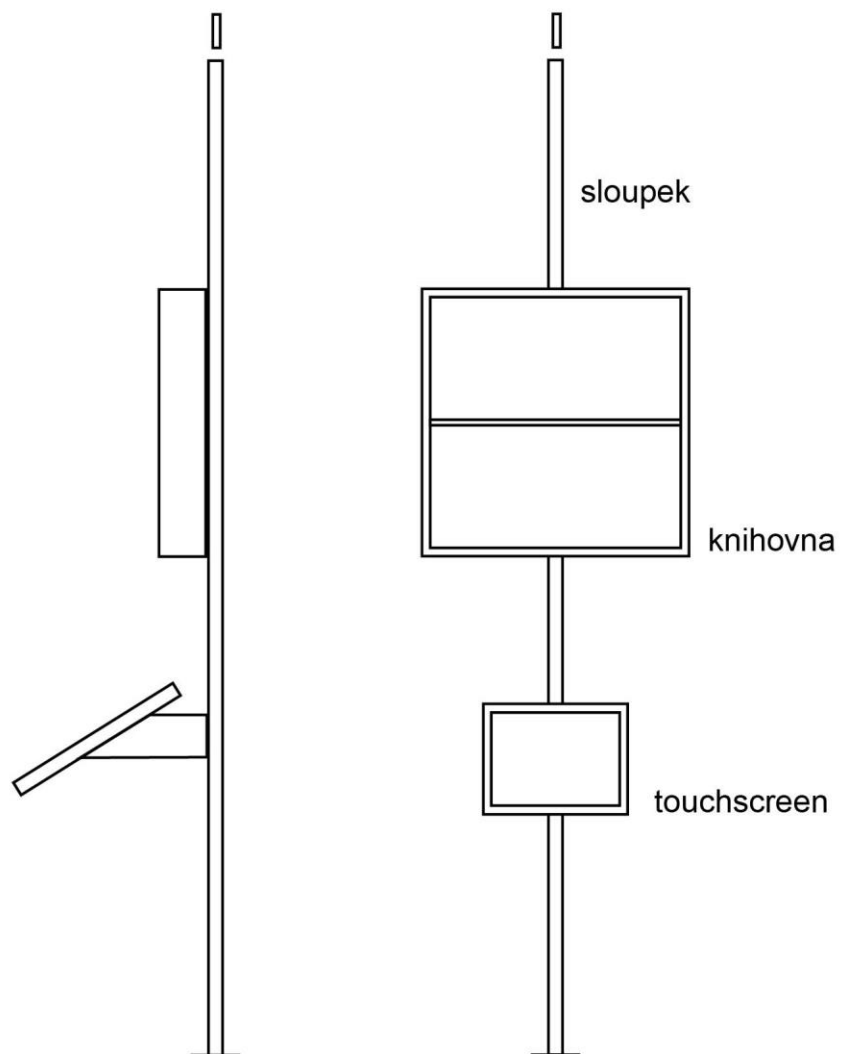

## Detaily kovových konstrukcí

styk jeklové konstrukce se dnem vitríny

# Detaily kovových konstrukcí

uchycení desky plexi do kovového rámu

## sloupek s knihovničkou

laminovaná dtd 18 mm - bílý lesk

z čela ohraněná černě

shora a zespoda ohraněná bíle

kovová rozpěrná tyč - nutno doměřit na místě - jekl 40 x 40 mm

nátěr matnou černou barvou

Nutné doměřit na místě

## Stojany na dobové fotografie - 10 ks

tyč z kovového jeklu 20 x 20 mm se zářezem na vrchní straně  
platforma z plochého plechu 5 mm s gumovými / plastovými podložkami  
nátěr matný čený

plexi 4 mm různých formátů  
fotografie na fólii