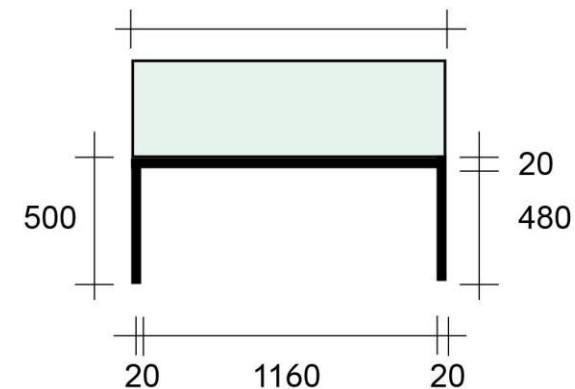

Kabaret Fledermaus

kovový jekl 20 x 20 mm

mdf 8 mm

nátěr matnou černou barvou

plexisklo 8 mm

laminovaná dtd - bílý lesk, 18 mm

ohraněná černě

smrkové hranoly

platforma

2400

2400

18
80

1300

1200

1300

1200