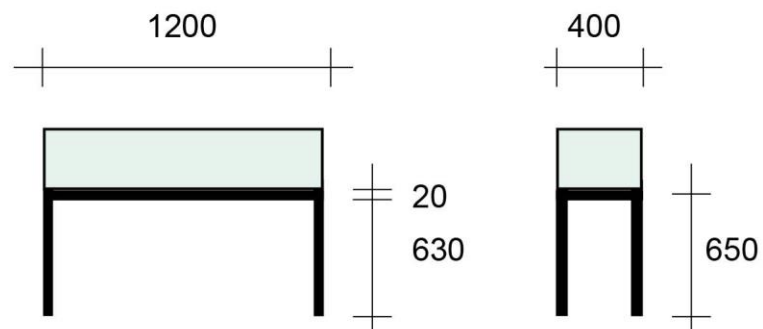

kovová konstrukce