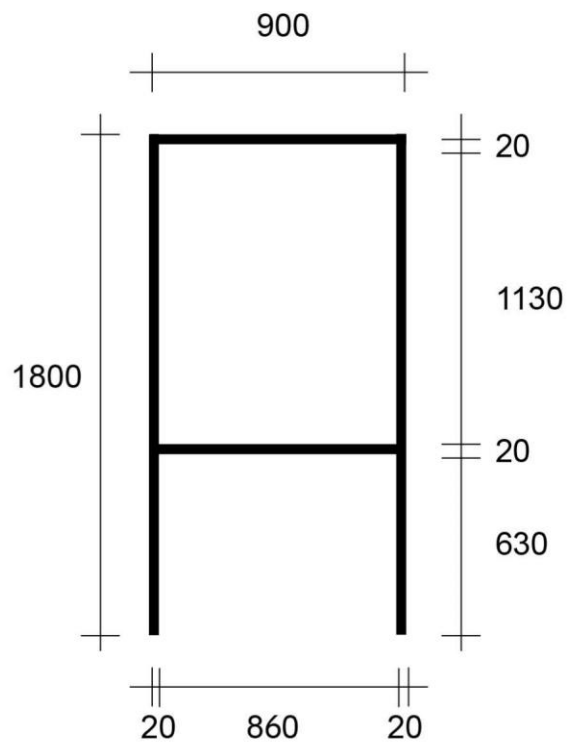

Stoclet House

kovový jekl 20 x 20 mm

mdf 8 mm

nátěr matnou černou barvou

plexisklo 8 mm

laminovaná dtd - bílý lesk, 18 mm

ohraněná černě

smrkové hranoly

stojna