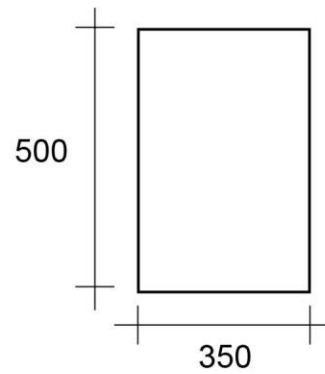

## Sanatorium Westend - vitrínka pro lampičku

kovový jechl 20 x 20 mm

mdf 8 mm

nátěr matnou černou barvou

plexisklo 5 mm

mdf

plexi záklop

konzole 150 x 150 mm