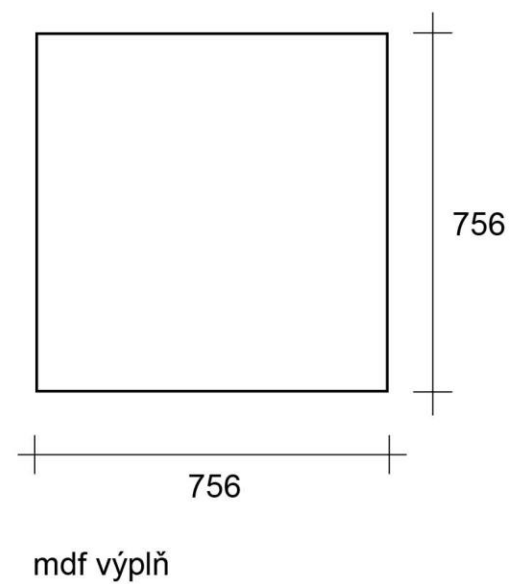

Kabaret Fledermaus - extra pole pro kachle

kovový jeřl 20 x 20 mm

mdf 8 mm

nátěr matnou černou barvou