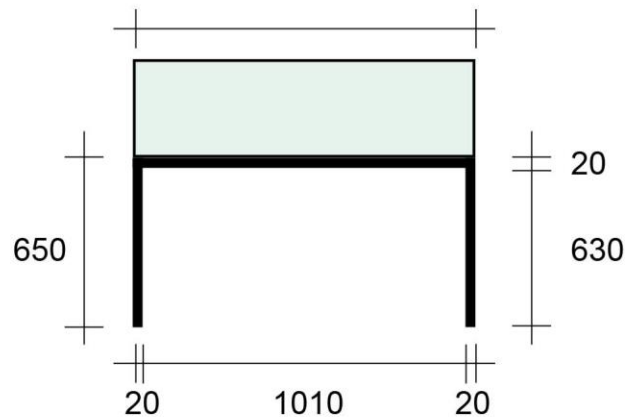

vitřina

1050