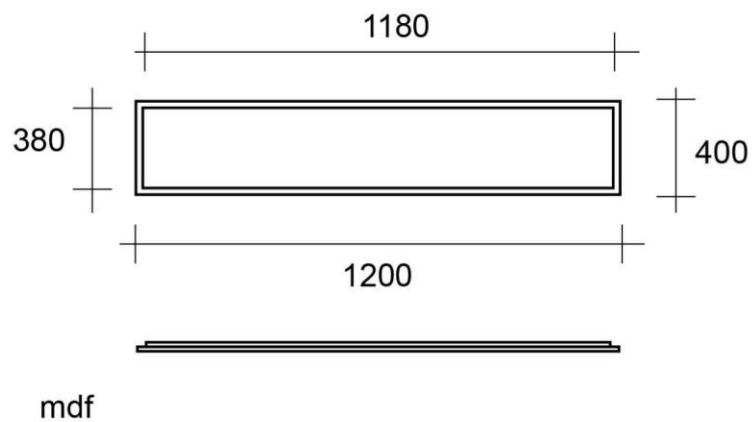

Wiener Werkstaette - vitrina - 2 ks

kovový jechl 20 x 20 mm

mdf 8 mm

nátěr matnou černou barvou

plexisklo 8 mm

2 ks

vitrína