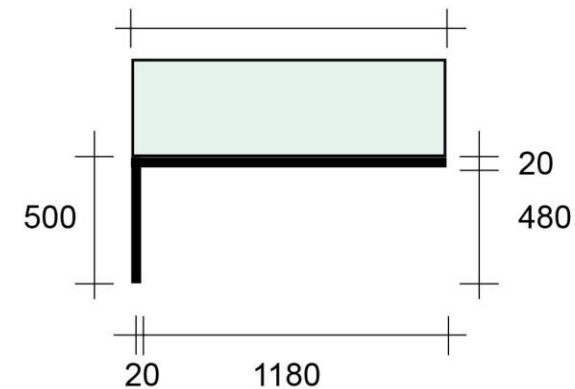

Muzeum Josefa Hoffmanna  
Brtnice

výstavní fundus

výkresová dokumentace

reference výstavní architektury

stojan z kovového jeklu 20 x 20 mm, s pevnou platformou z plochého plechu, plexi s fólií - 6 ks

platforma

2400

2400

18  
80

vitřina

1300

1200

1300