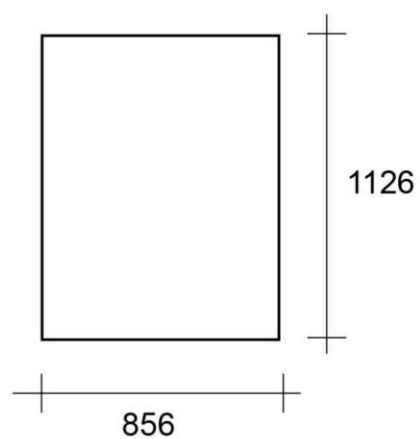

plexi výplň