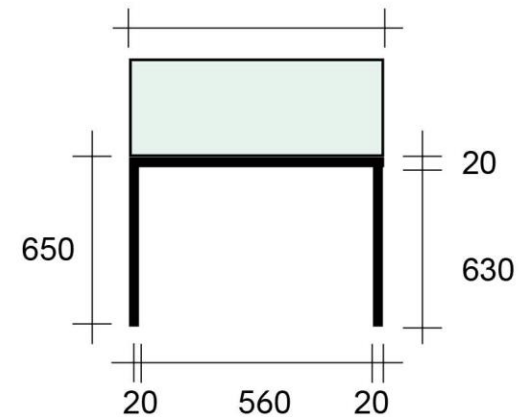

vitřina

1050

600

platforma

1800

1050

600