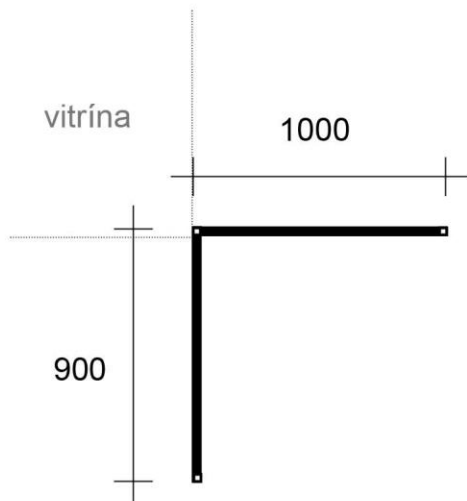

Kabaret Fledermaus

kovový jelek 20 x 20 mm
mdf 8 mm
nářer matnou černou barvou
plexisklo 8 mm
laminovaná dtd - bílý lesk, 18 mm
ohraněná černě
smrkové hranoly

stojna