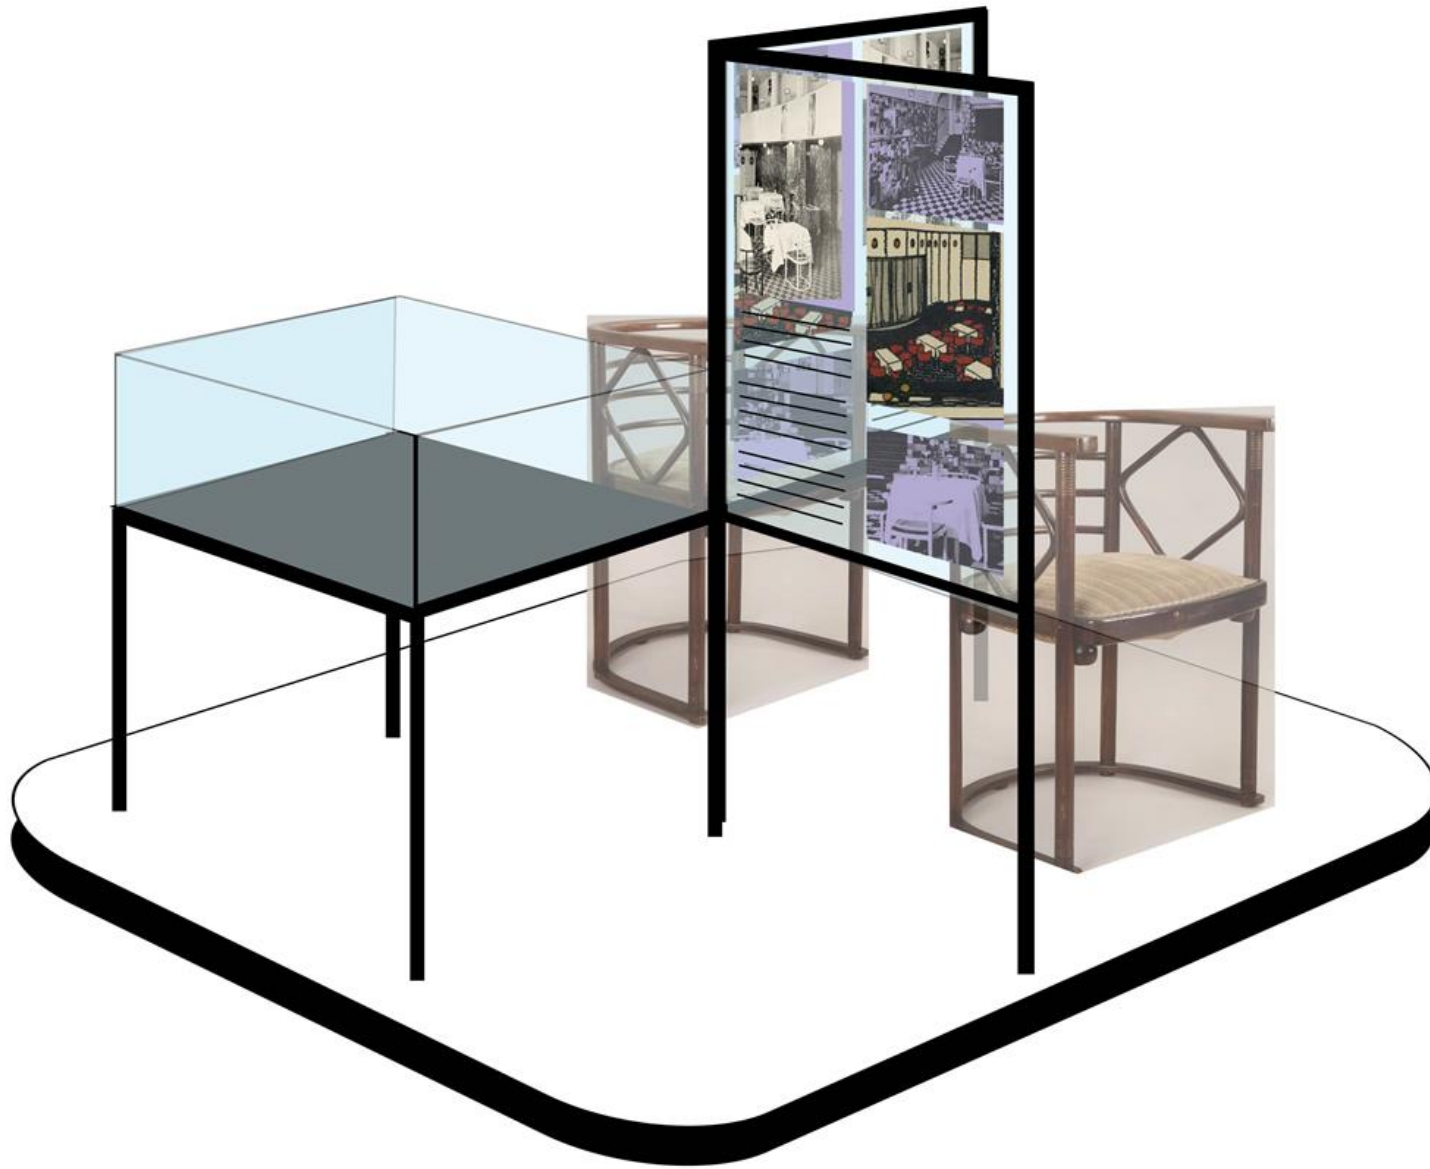

Muzeum Josefa Hoffmanna  
Brtnice

výstavní fundus

výkresová dokumentace

reference výstavní architektury

stojan z kovového jeklu 20 x 20 mm, s pevnou platformou z plochého plechu, plexi s fólií - 6 ks