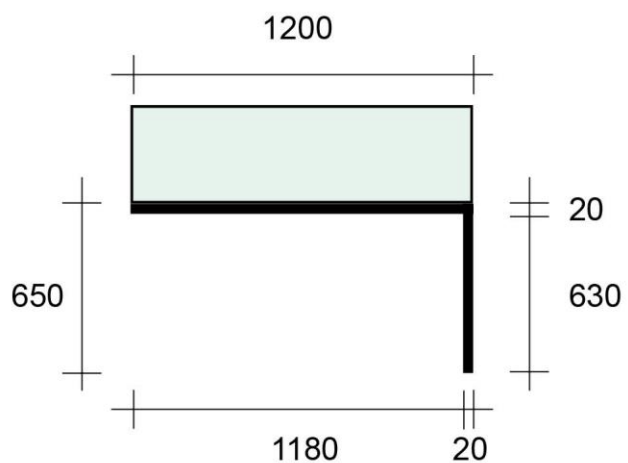

Stoclet House

kovový jekl 20 x 20 mm

mdf 8 mm

nátěr matnou černou barvou

plexisklo 8 mm

laminovaná dtd - bílý lesk, 18 mm

ohraněná černě

smrkové hranoly

vitrína