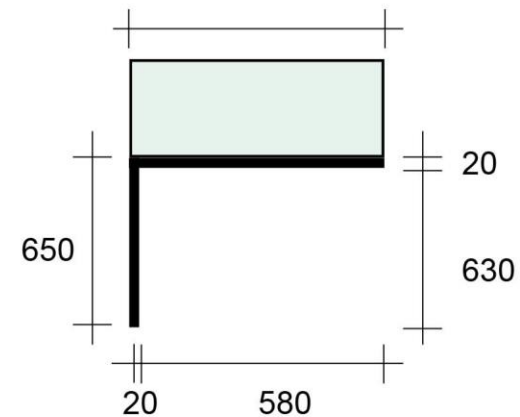

Sanatorium Westend

kovový jekl 20 x 20 mm

mdf 8 mm

nátěr matnou černou barvou

plexisklo 8 mm

laminovaná dtd - bílý lesk, 18 mm

ohraněná černě

smrkové hranoly

1050

600

1800

1050

600