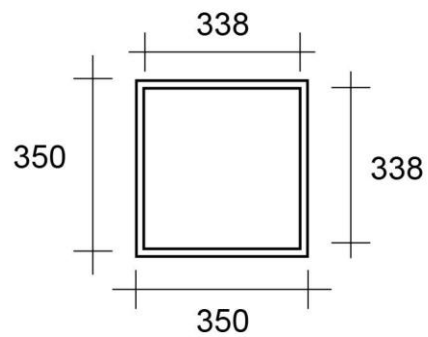

Sanatorium Westend - vitrínka pro lampičku

kovový jechl 20 x 20 mm

mdf 8 mm

nátěr matnou černou barvou

plexisklo 5 mm