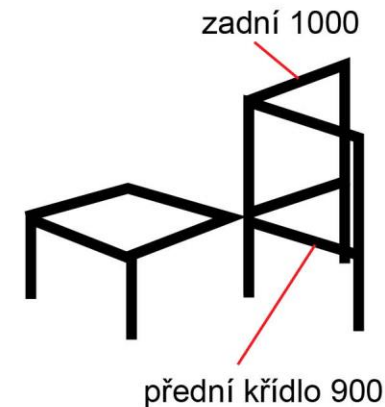

Kabaret Fledermaus

kovový jelek 20 x 20 mm
mdf 8 mm
nářer matnou černou barvou
plexisklo 8 mm
laminovaná dtd - bílý lesk, 18 mm
ohraněná černě
smrkové hranoly

stojna