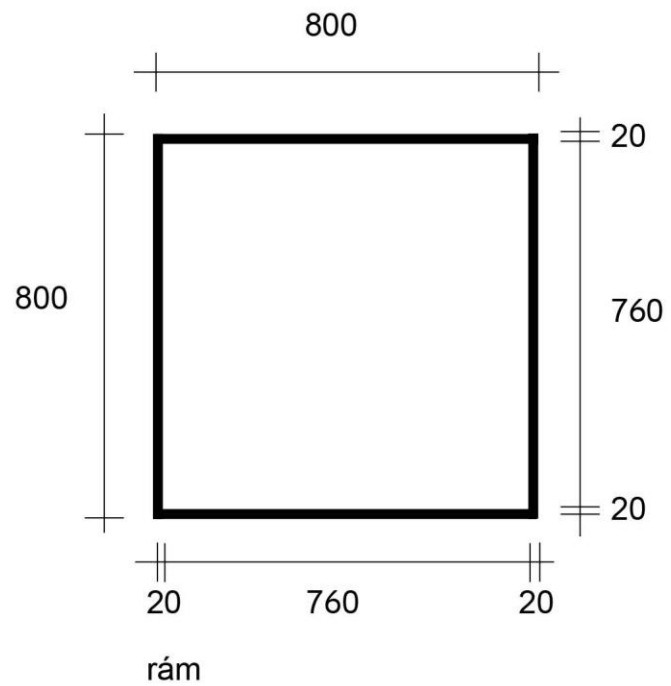

Kabaret Fledermaus - extra pole pro kachle

kovový jeřl 20 x 20 mm

mdf 8 mm

nátěr matnou černou barvou