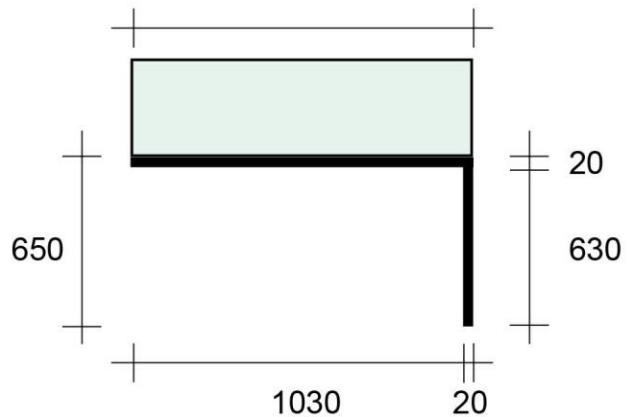

vitřina

1050

600

platforma

1800

1050

600