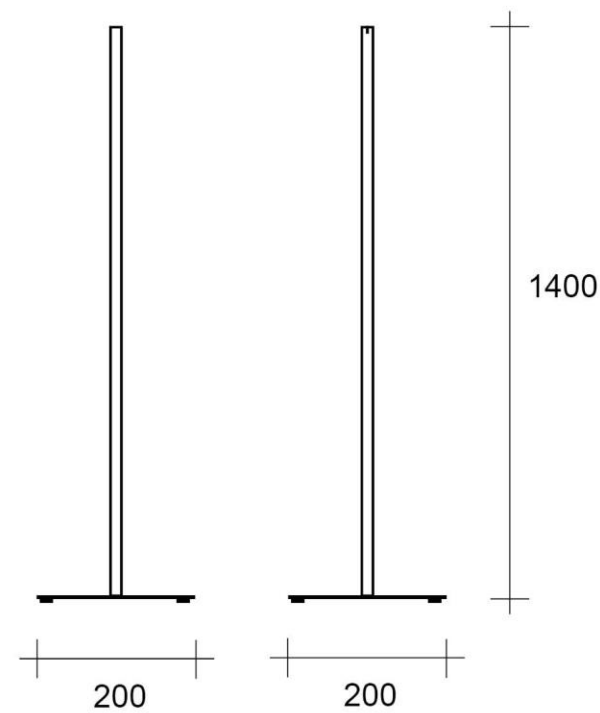

Stojany na dobové fotografie - 10 ks

tyč z kovového jeklu 20 x 20 mm se zářezem na vrchní straně
platforma z plochého plechu 5 mm s gumovými / plastovými podložkami
nátěr matný čený

plexi 4 mm různých formátů
fotografie na fólii