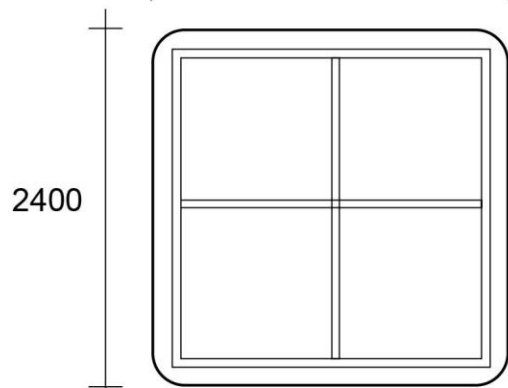

Kabaret Fledermaus

kovový jekl 20 x 20 mm

mdf 8 mm

nátěr matnou černou barvou

plexisklo 8 mm

laminovaná dtd - bílý lesk, 18 mm

ohraněná černě

smrkové hranoly

platforma

2400

2400

18
80

1300

1200

1300

1200