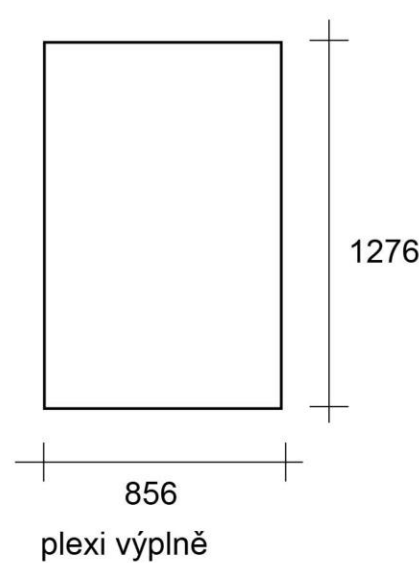

Kabaret Fledermaus

kovový jelek 20 x 20 mm
mdf 8 mm
nářer matnou černou barvou
plexisklo 8 mm
laminovaná dtd - bílý lesk, 18 mm
ohraněná černě
smrkové hranoly

stojna