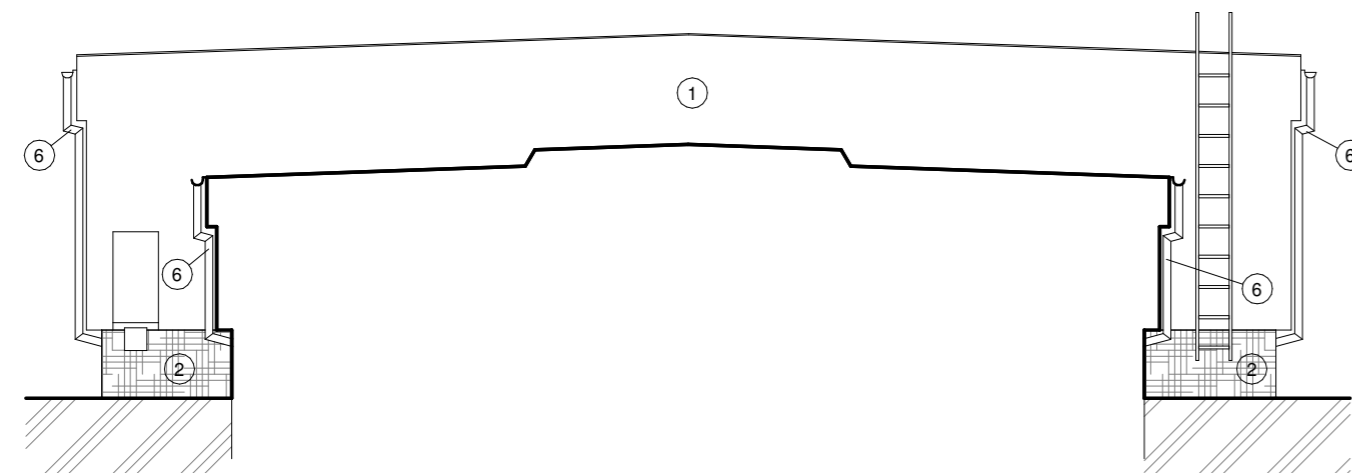

POHLED ZÁPADNÍ

POHLED JIŽNÍ

POHLED VÝCHODNÍ

POHLED SEVERNÍ

LEGENDA:

- ① FASÁDNÍ OMÍTKA, BARVA ŽLUTÁ (STEJNÝ ODSTÍN JAKO NA HLAVNÍ BUDOVĚ ŠKOLY)
- ② STÁVAJÍCÍ KAMENNÝ SOKL
- ③ STŘEŠNÍ KRYTINA Z PVC FÓLIE, BARVA ŠEDÁ
- ④ PLASTOVÉ OKNO, BARVA RÁMU BÍLÁ
- ⑤ HLINÍKOVÉ VCHODOVÉ DVEŘE, BARVA RÁMU BÍLÁ
- ⑥ KLEMPÍŘSKÉ PRVKY - LAKOVANÝ POZINK. PLECH, BARVA HNĚDÁ