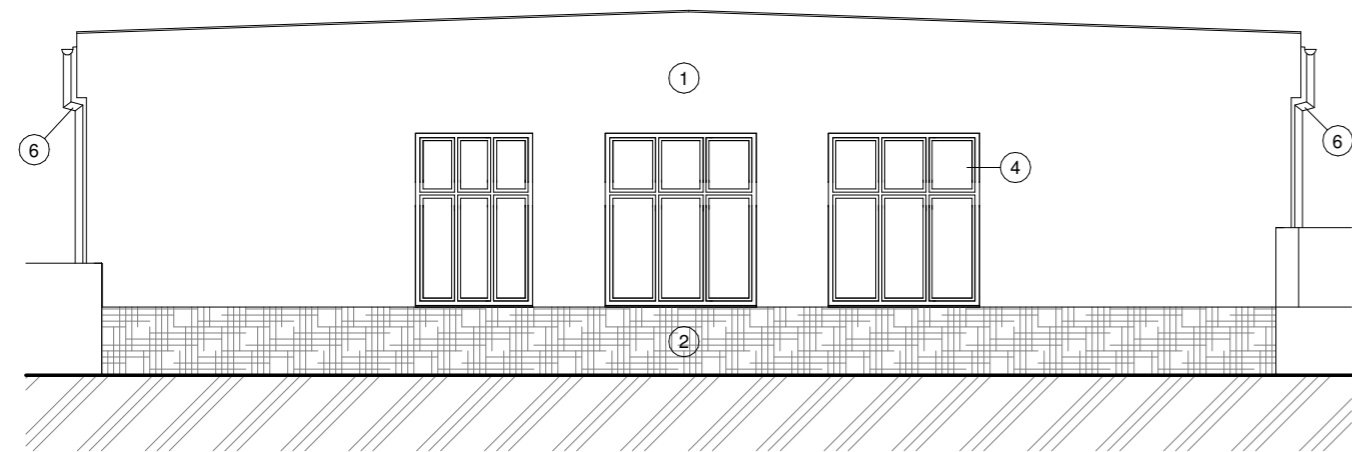

POHLED ZÁPADNÍ

POHLED JIŽNÍ

POHLED VÝCHODNÍ

POHLED SEVERNÍ

LEGENDA:

- ① FASÁDNÍ OMÍTKA, BARVA ŽLUTÁ (STEJNÝ ODSTÍN JAKO NA HLAVNÍ BUDOVĚ ŠKOLY)
- ② STÁVAJÍCÍ KAMENNÝ SOKL
- ③ STŘEŠNÍ KRYTINA Z PVC FÓLIE, BARVA ŠEDÁ
- ④ PLASTOVÉ OKNO, BARVA RÁMU BÍLÁ
- ⑤ HLINÍKOVÉ VCHODOVÉ DVEŘE, BARVA RÁMU BÍLÁ
- ⑥ KLEMPÍŘSKÉ PRVKY - LAKOVANÝ POZINK. PLECH, BARVA HNĚDÁ

ZODP. PROJEKTANT	ING. MARTIN MACEK	
VYPRACOVAL	ING. MARTIN MACEK	
INVESTOR	SOŠ a SOU J.Hradec, Jáchymova 478/III, 377 01 J.Hradec, IČ. 60816899	
MÍSTO STAVBY	J.Hradec, ul. Miřiovského 678/II, parc.č. st.2512/3	
STAVEBNÍ ÚŘAD	MěÚ J.Hradec	
NÁZEV STAVBY	Zateplení objektu výukové kuchyně SOU Miřiovského 678/II J.Hradec	
OBSAH VÝKRESU	POHLEDY	
STUPEŇ PD	DSP	
ČÍSLO ZAKÁZKY	5/2022	
DATUM	ČERVENEC 2022	
FORMÁT	3x A4	
MĚŘÍTKO	1 : 100	ČÍSLO VÝKRESU
		5