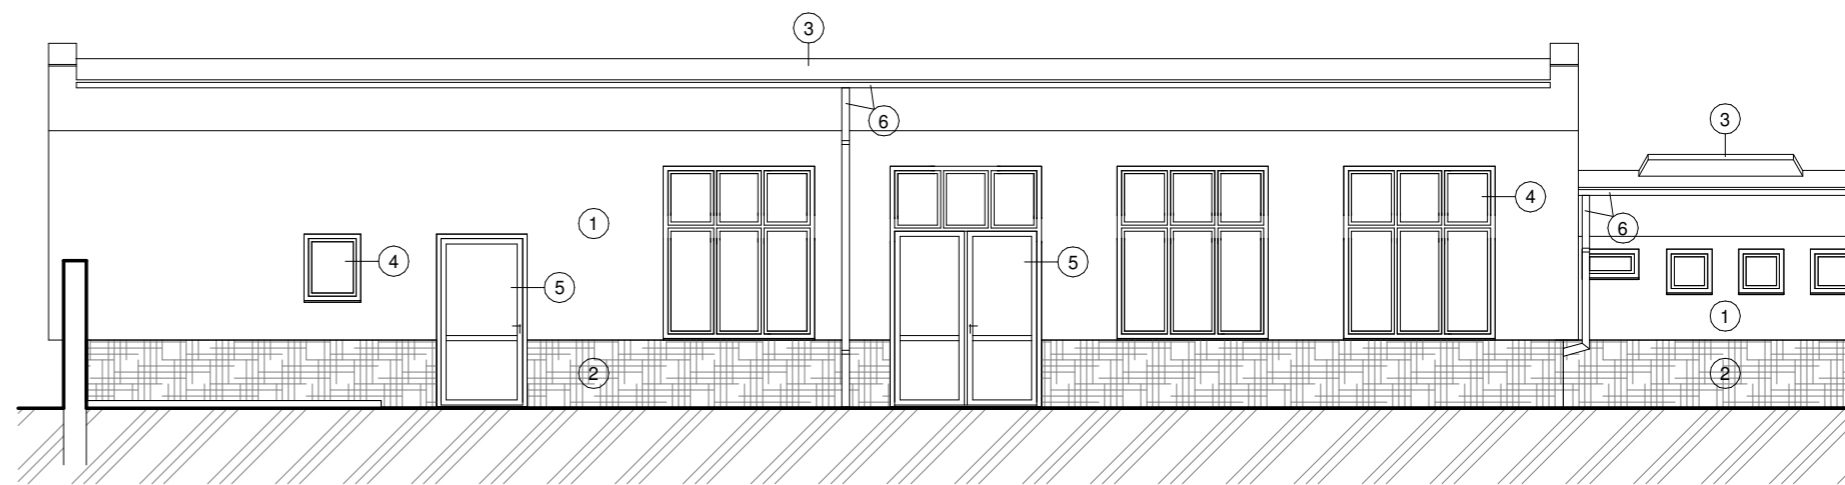

POHLED ZÁPADNÍ

POHLED JIŽNÍ

POHLED VÝCHODNÍ

POHLED SEVERNÍ

LEGENDA:

- ① FASÁDNÍ OMÍTKA, BARVA ŽLUTÁ (STEJNÝ ODSTÍN JAKO NA HLAVNÍ BUDOVĚ ŠKOLY)
- ② STÁVAJÍCÍ KAMENNÝ SOKL
- ③ STŘEŠNÍ KRYTINA Z PVC FÓLIE, BARVA ŠEDÁ
- ④ PLASTOVÉ OKNO, BARVA RÁMU BÍLÁ
- ⑤ HLINÍKOVÉ VCHODOVÉ DVEŘE, BARVA RÁMU BÍLÁ
- ⑥ KLEMPÍŘSKÉ PRVKY - LAKOVANÝ POZINK. PLECH, BARVA HNĚDÁ

ZODP. PROJEKTANT	ING. MARTIN MACEK	
VYPRACOVAL	ING. MARTIN MACEK	
INVESTOR	SOŠ a SOU J.Hradec, Jáchymova 478/III, 377 01 J.Hradec, IČ. 60816899	
MÍSTO STAVBY	J.Hradec, ul. Miřiovského 678/II, parc.č. st.2512/3	
STAVEBNÍ ÚŘAD	MěÚ J.Hradec	
NÁZEV STAVBY	Zateplení objektu výukové kuchyně SOU Miřiovského 678/II J.Hradec	
OBSAH VÝKRESU	POHLEDY	
STUPEŇ PD	DSP	
ČÍSLO ZAKÁZKY	5/2022	
DATUM	ČERVENEC 2022	
FORMÁT	3x A4	
MĚŘÍTKO	1 : 100	ČÍSLO VÝKRESU
		5